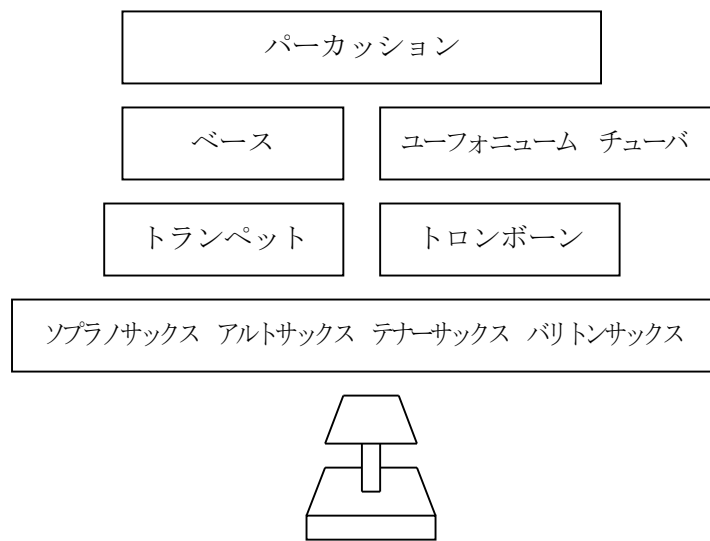

消防 音楽隊

松江市消防音楽隊

昭和54年に発足した消防音楽隊は、消防の諸式典をはじめ各種行事に出場し、演奏活動を通じて広く地域住民と接することにより、消防の認識を深めると共に火災予防行政の推進に重要な一翼を担っています。

隊員編成

(H31.4.1 現在)

楽器編成

演奏及び訓練状況

(平成30年中)