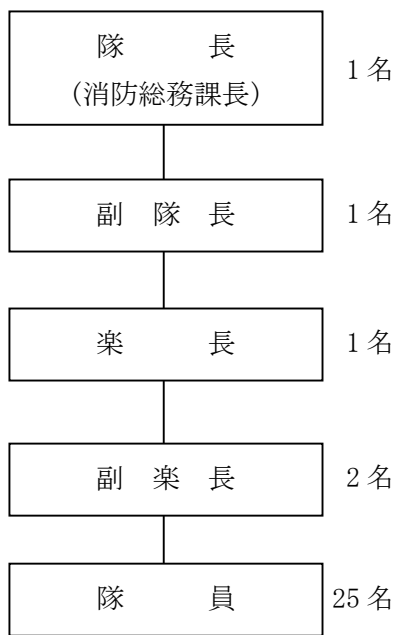

消防 音楽隊

松江市消防音楽隊

昭和54年に発足した消防音楽隊は、消防の諸式典をはじめ各種行事に出場し、演奏活動を通じて広く地域住民と接することにより、消防の認識を深めると共に火災予防行政の推進に重要な一翼を担っています。

隊員編成

(H31.4.1 現在)

楽器編成

演奏及び訓練状況

(平成30年中)