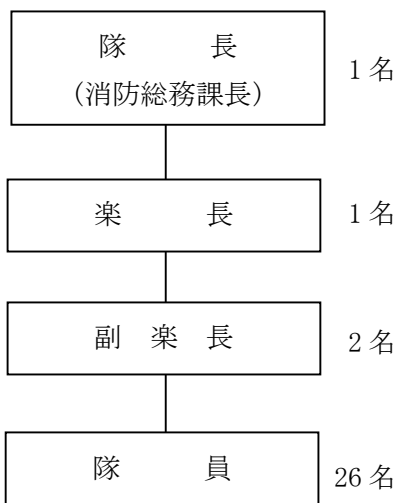

消防 音楽隊

松江市消防音楽隊

昭和54年に発足した消防音楽隊は、消防の諸式典をはじめ各種行事に出場し、演奏活動を通じて広く地域住民と接することにより、消防の認識を深めると共に火災予防行政の推進に重要な一翼を担っています。

隊員編成

(R2.4.1 現在)

楽器編成

演奏及び訓練状況

令和元年度（平成31年度）