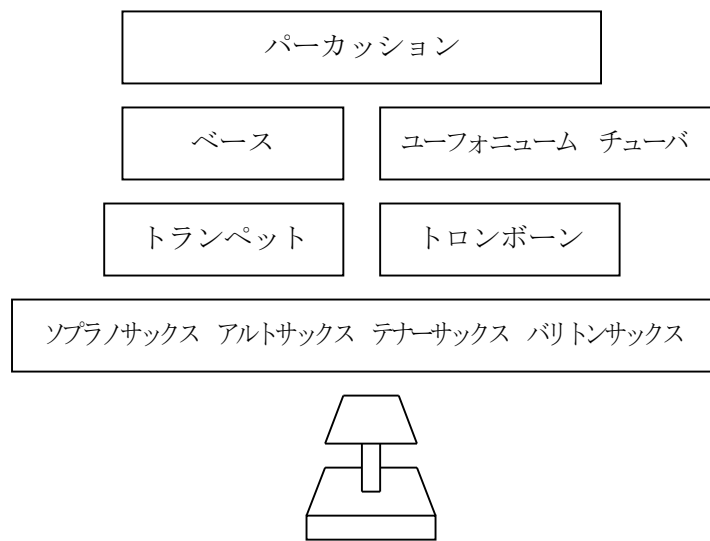

消防 音楽隊

松江市消防音楽隊

昭和54年に発足した消防音楽隊は、消防の諸式典をはじめ各種行事に出場し、演奏活動を通じて広く地域住民と接することにより、消防の認識を深めると共に火災予防行政の推進に重要な一翼を担っています。

隊員編成

(R2.4.1 現在)

楽器編成

演奏及び訓練状況

令和元年度（平成31年度）