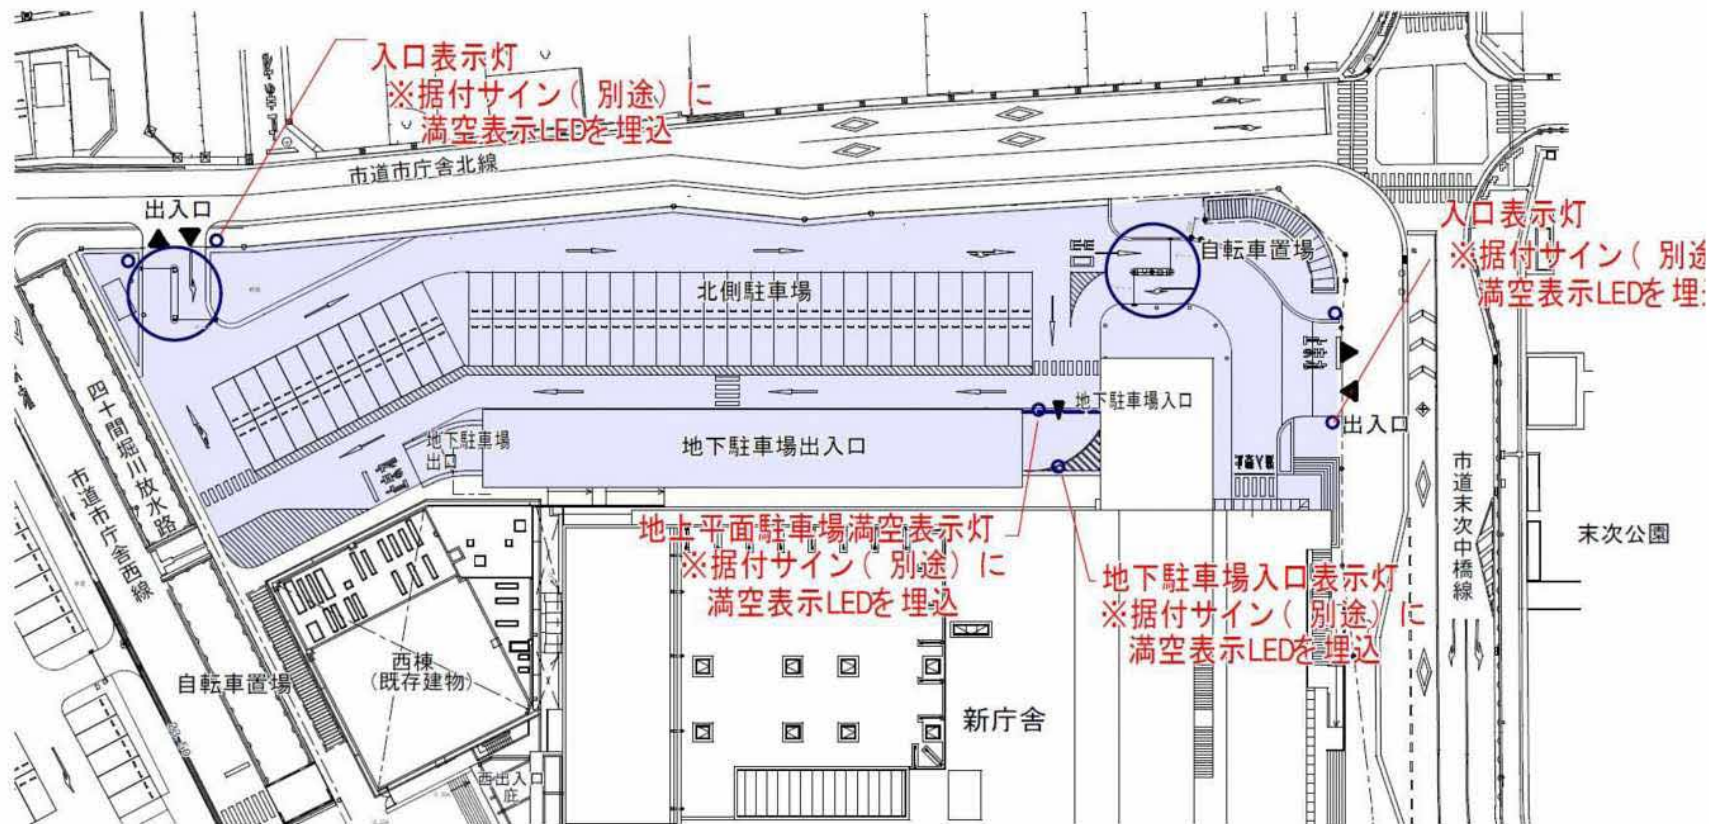

別図2 駐車場案内サインイメージ図

(別途新庁舎建設工事で据え付けるサインに、満空表示用LEDを埋込)

案内サインの意匠等の詳細は、今後変更する可能性があります。

地上平面駐車場 満空表示灯

地下駐車場入口 満空表示灯

敷地入口 入口表示灯(2か所)