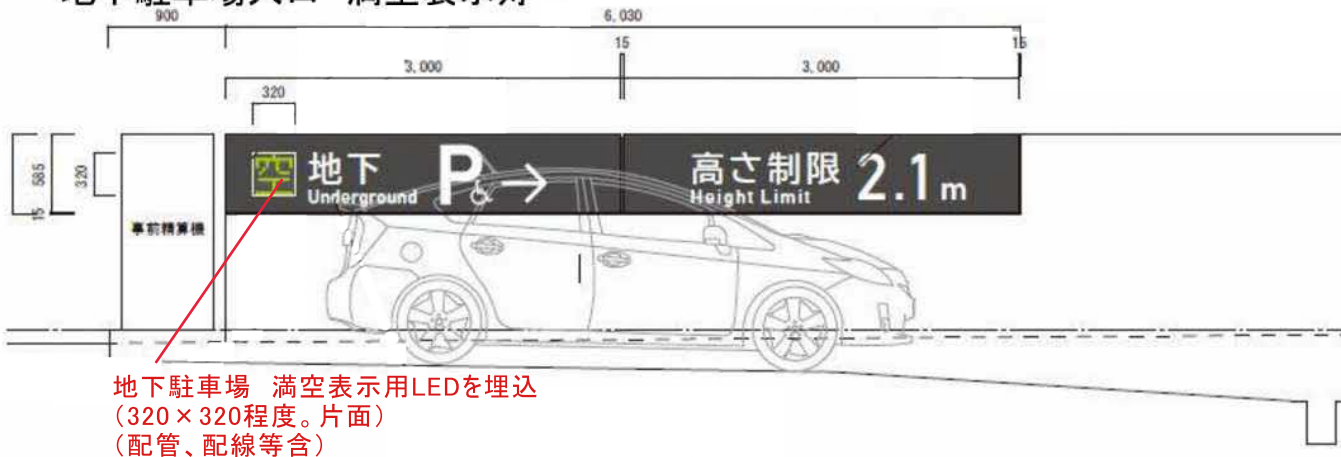

別図2 駐車場案内サインイメージ図

(別途新庁舎建設工事で据え付けるサインに、満空表示用LEDを埋込)

案内サインの意匠等の詳細は、今後変更する可能性があります。

地上平面駐車場 満空表示灯

地下駐車場入口 満空表示灯

敷地入口 入口表示灯(2か所)