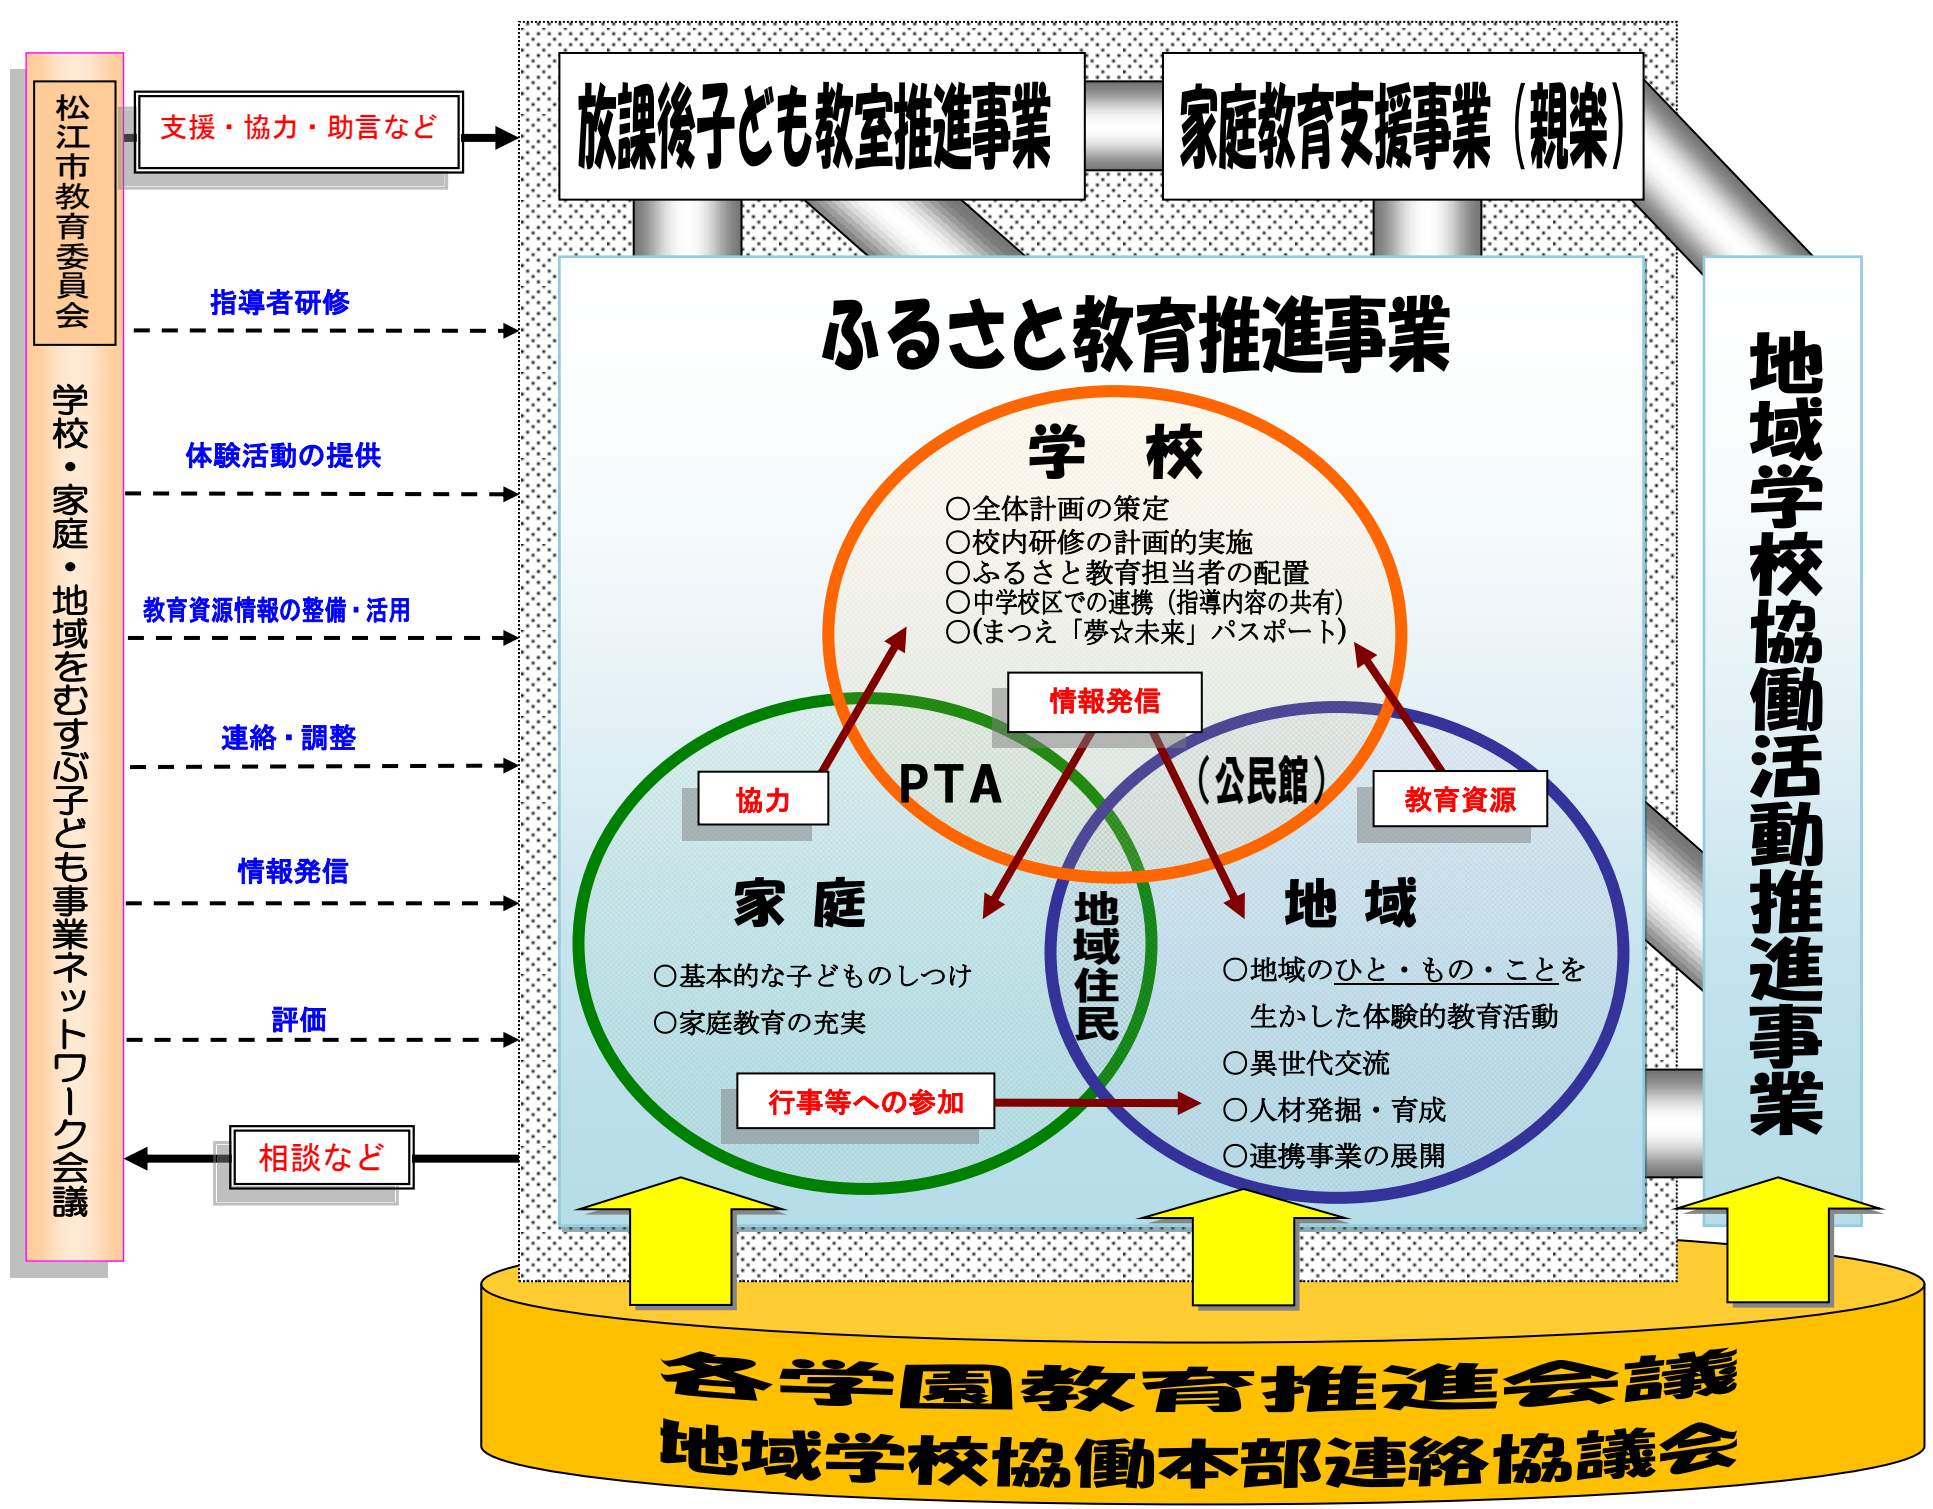

松江市「夢☆未来」ふるさと・キャリア教育推進体制【組織図】

小中9年間を通した発展性・系統性のある「ふるさと教育」「キャリア教育」

学園の「ふるさと教育」「キャリア教育」を支援する地域の体制づくり

学園教育