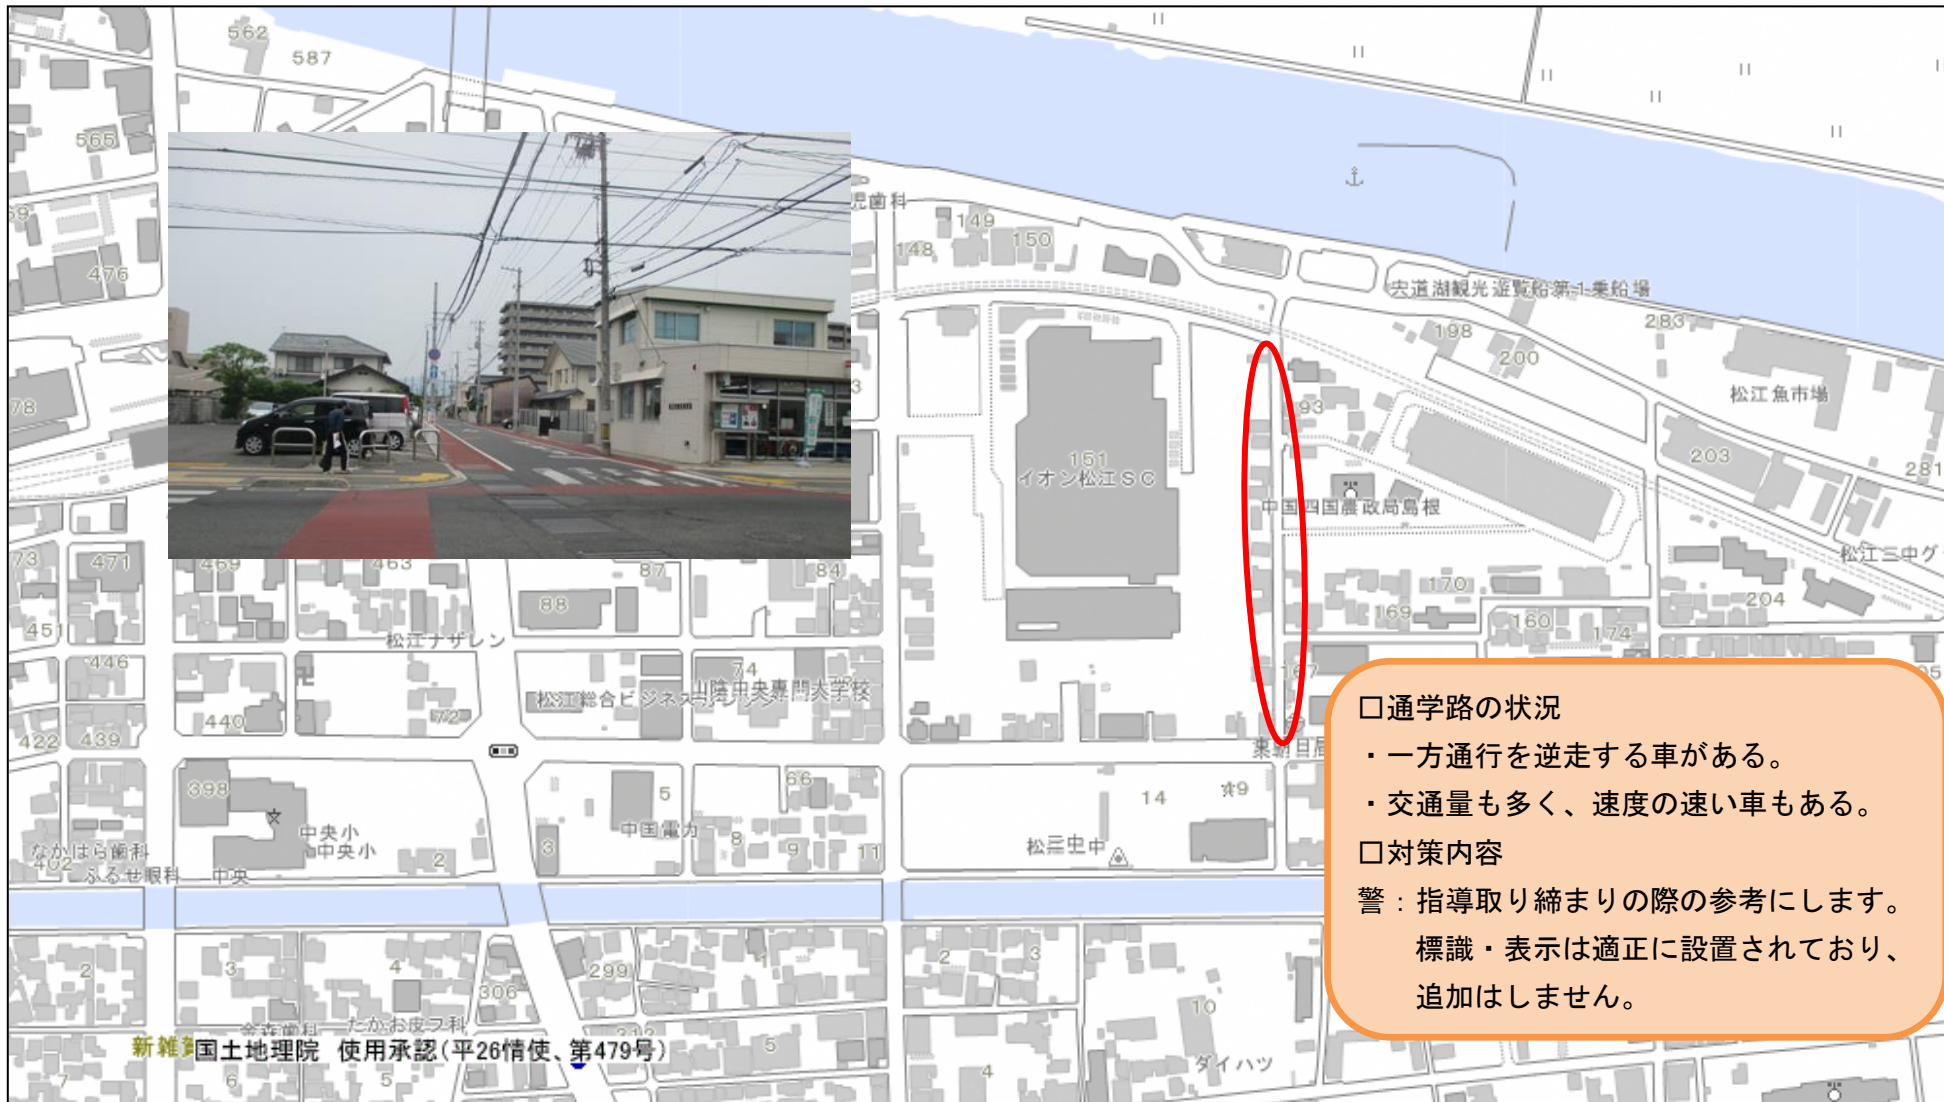

通学路危険箇所図（中央小学校）

- 通学路の状況
 - ・一方通行を逆走する車がある。
 - ・交通量も多く、速度の速い車もある。
- 対策内容
 - 警：指導取り締まりの際の参考にします。
 - 標識・表示は適正に設置されており、追加はしません。