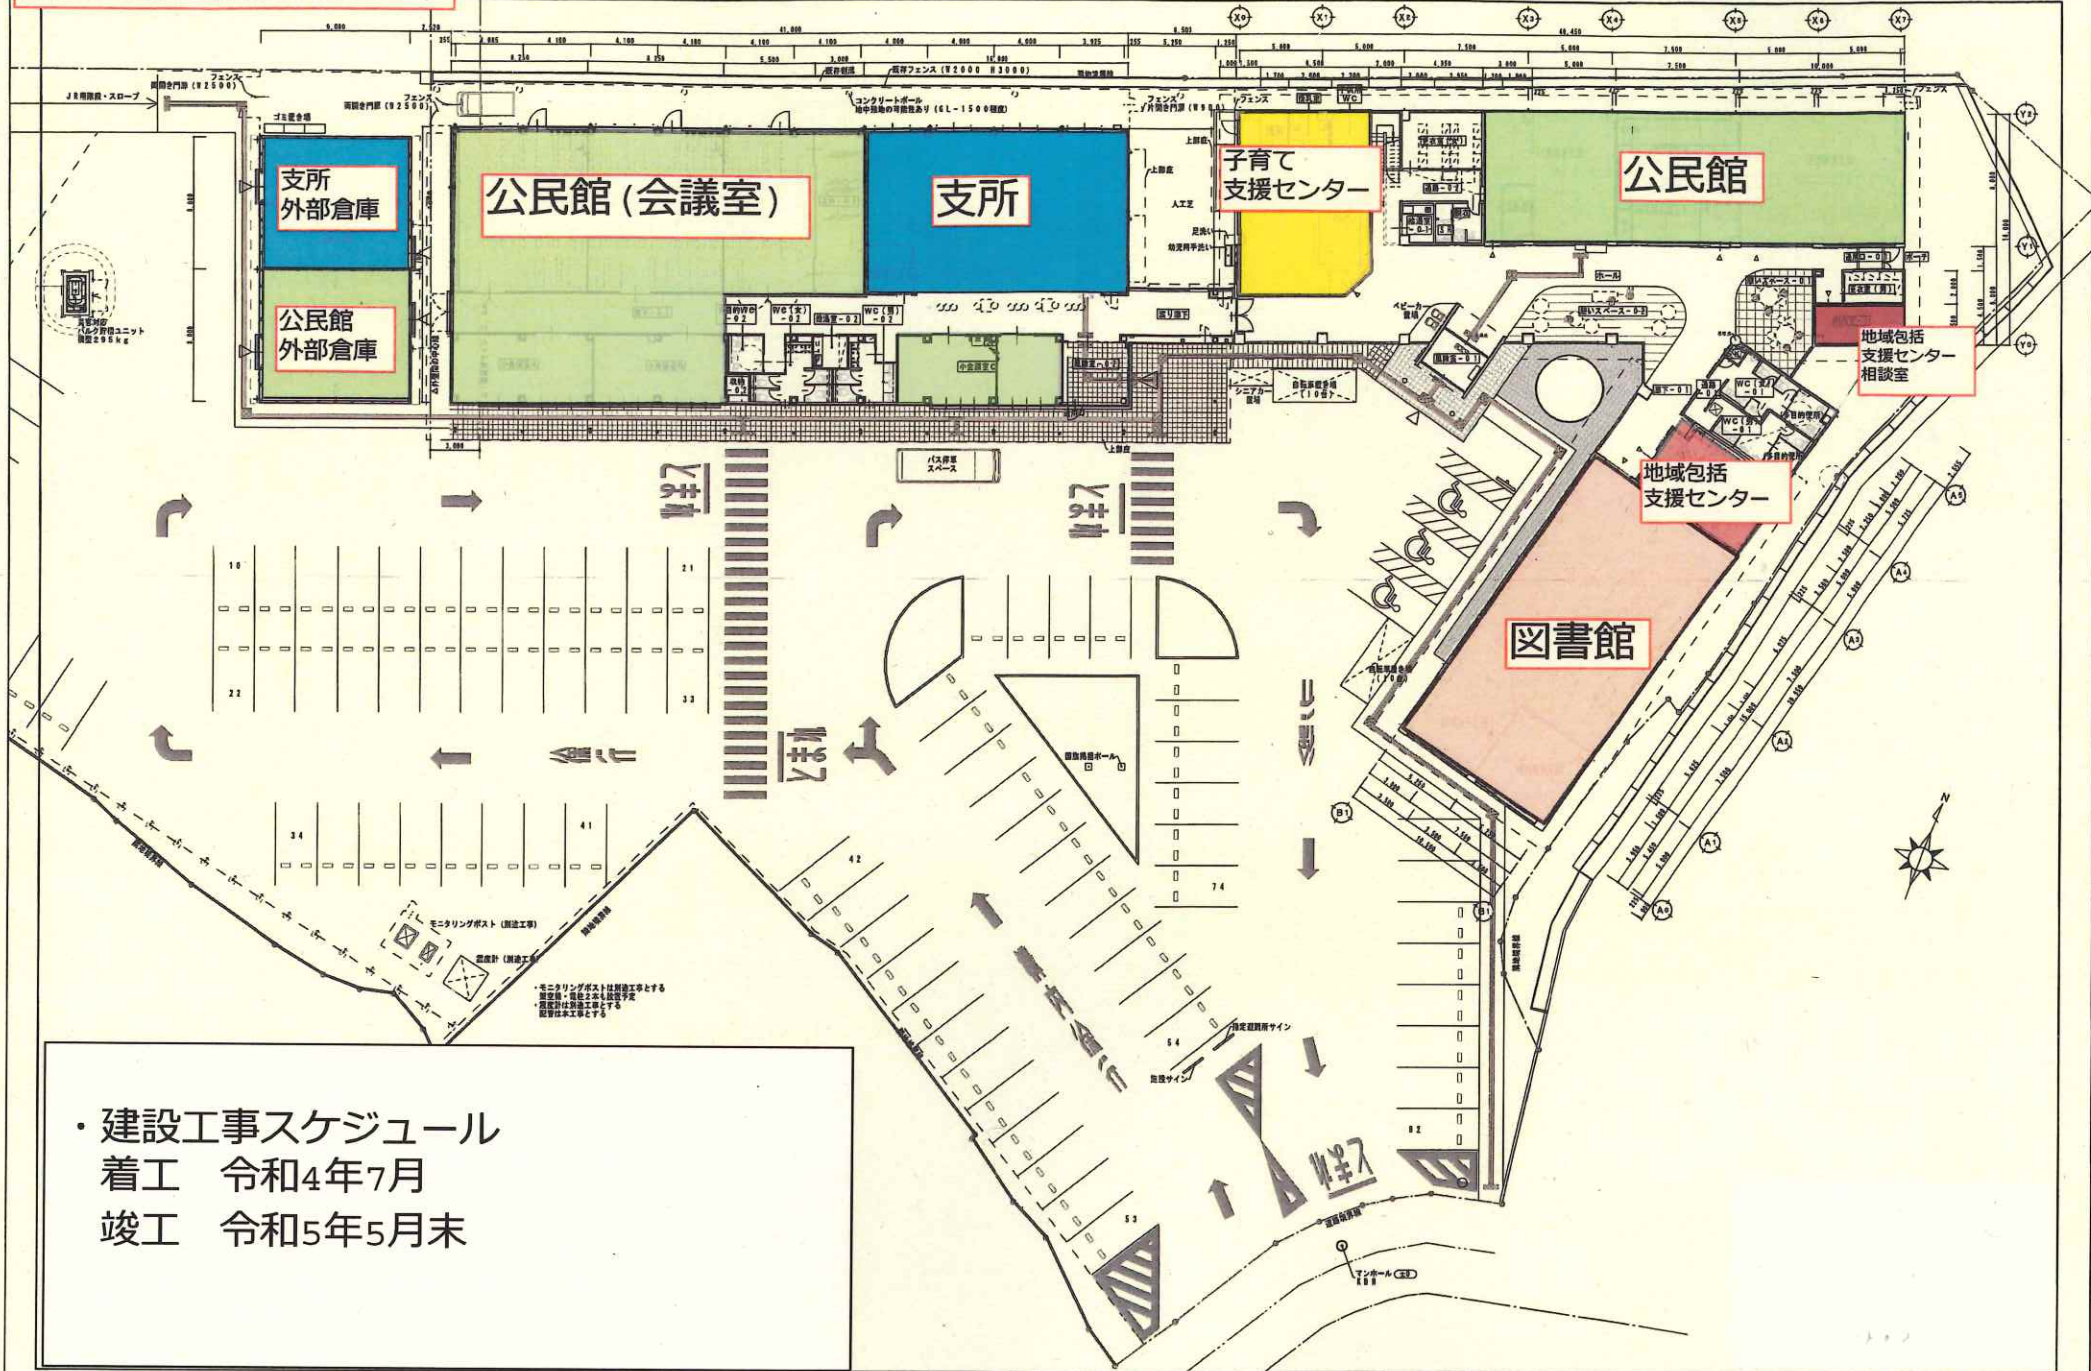

東出雲複合施設全体図

・建設工事スケジュール
 着工 令和4年7月
 竣工 令和5年5月末