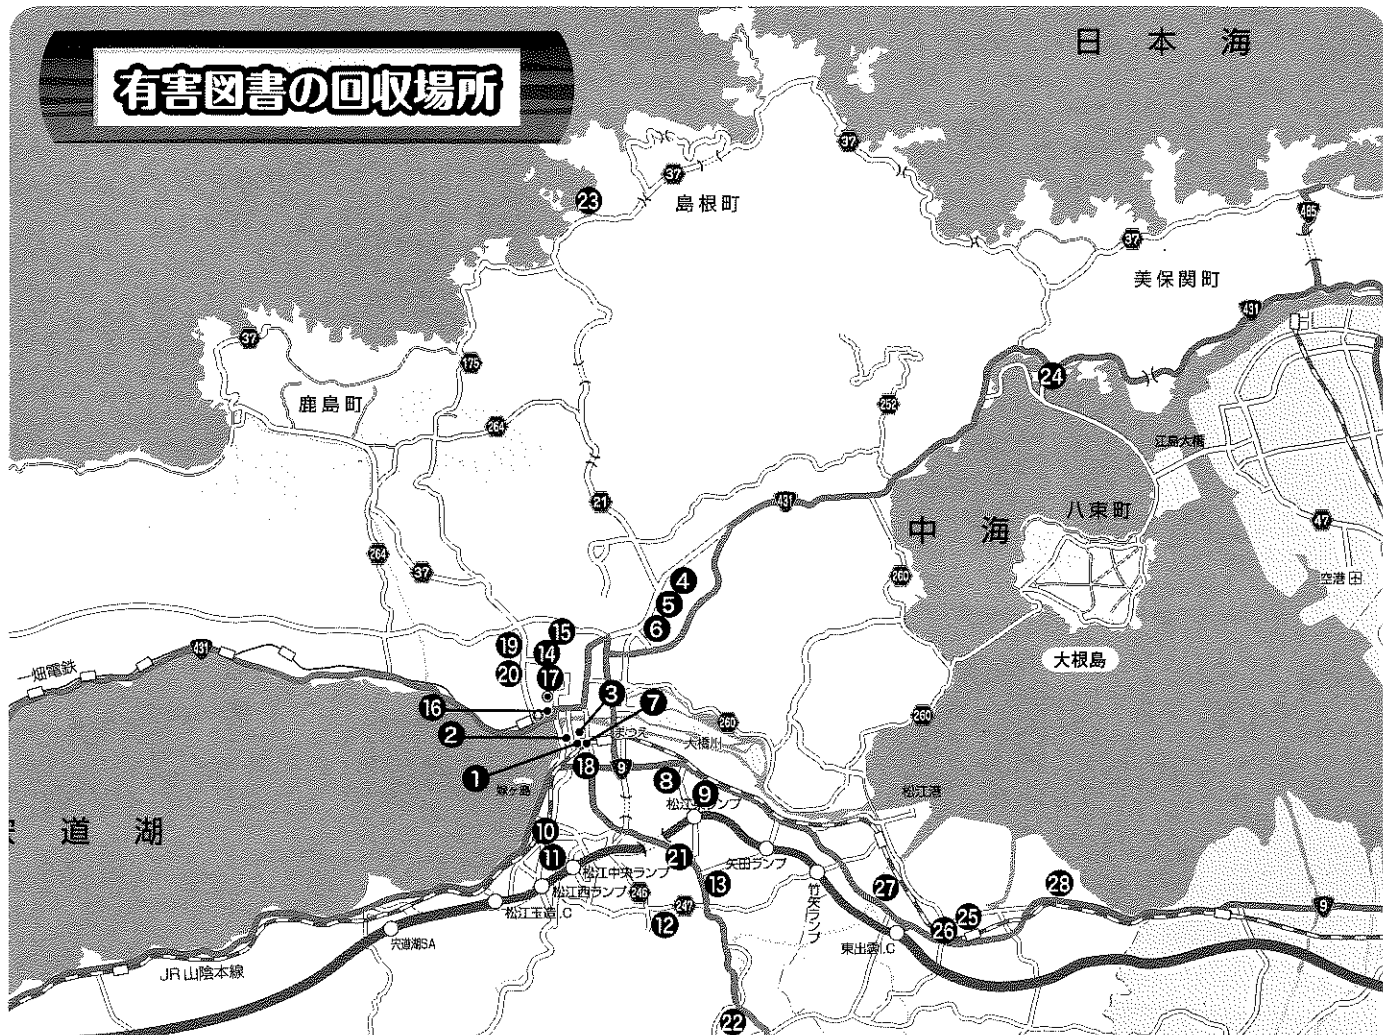

地域環境浄化活動

黄色いポストによる有害図書回収

松江市青少年育成連絡協議会では、市内28か所に「黄色いポスト」を設置して、青少年に有害な出版物の回収をしています。

黄色いポストとは

黄色いポストは、地域環境浄化活動の一環として、子どもたちにとって有害な本・ビデオ・DVD等の有害図書類を、子どもの目に触れさせないようにすることを目的に設置した「有害図書回収専用ポスト」です。

この取り組みは、設置や回収などを各地区の青少年育成協議会や地区の皆様にご協力をいただき、20年以上続いている松江市青少年育成連絡協議会独自の事業です。

現在回収数は減少傾向にあるものの、今後も子どもたちの健全育成を願い、継続して回収を行って参ります。

有害図書の回収場所

①天神町JR高架下	⑪Yショップ田和山店	⑳古志原三区集会所前
②市民活動センター	⑫八重垣団地バス停	㉑八雲複合施設
③八軒屋町バス停	⑬ジュンテンドー大庭店	㉒島根支所
④JAグリーン川津店	⑭城北公民館	㉓美保関公民館
⑤川津車庫バス停	⑮ラバン城北店	㉔旧東出雲町役場消防機庫横
⑥みしまや学園店	⑯須衛都久神社	㉕JR揖屋駅案内板横
⑦松江駅西高架下	⑰母衣町ポケットパーク	㉖旧出雲郷公民館
⑧みしまや津田店	⑱みしまやさいか店前	㉗あいマーケット横
⑨東津田三区町内会館	⑲みしまや春日店	
⑩JR乃木駅西	⑳ホック黒田店	

回収データ