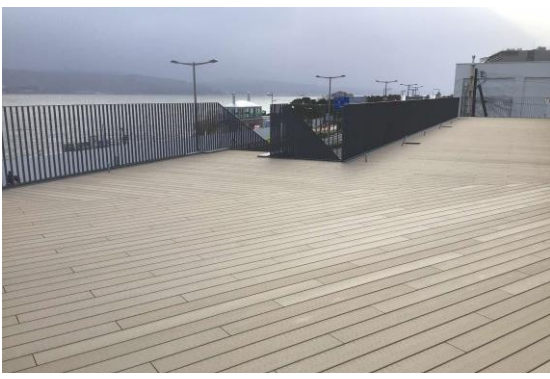

周りを覆う鉄板や外部足場が
取り外され、外観がわかるよう
になりました。
建物内部は、内装仕上げ工事
が進み、徐々に完成してきま
した。

1月末

新庁舎から眺める風景です。
ある日は雪景色、ある日は夕日
のように変わる景色を楽しむ
ことができます。

2月中に建物の内外装
が完了する予定です。その
後は、外構の仕上げや
内部ネットワーク配線等
の工事を進めます。

【工事の様子】

2階テラスのデッキ張りが完了しました。