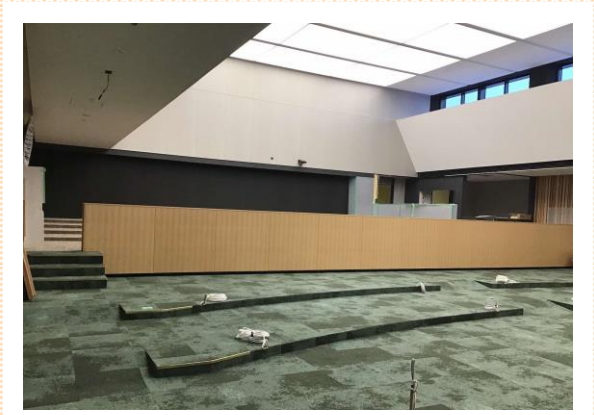

議場の床が出来上がりました。

募集中

市民が使いたくなる・集いたくなる新庁舎を目指すため、利活用アイデアを考えるワークショップ「新庁舎利活用アイデア会議」を開催します。詳しくは、ホームページをご覧ください。

【令和4年度 新庁舎建設工事スケジュール】

令和4年度											5年度		
4月	5月	6月	7月	8月	9月	10月	11月	12月	1月	2月	3月	4月	5月
免震工事		鉄骨工事				屋根・防水工事			内外装工事			一期工事完成	一期棟開庁
								外構等工事		関連工事 移転作業			

現在

新庁舎についてお知りになりたいことなどございましたら、お気軽に新庁舎整備課へご連絡ください。また、ホームページも随時更新しています。（「松江市 新庁舎」で検索）。

【発行元】松江市 財政部 新庁舎整備課（末次町 86 番地）

TEL 0852-55-5454 / FAX 55-5692 / Mail chosha@city.matsue.lg.jp