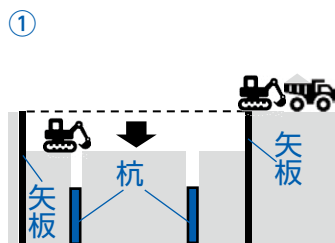

問 総務省島根行政監視行政相談センター(きくみみ島根)行政監視行政相談課 ☎21-3630

松江文化情報誌「湖都松江」第42号発売

内 松江国際文化観光都市70周年記念
松江出雲そば 松江文藝

販売場所 市内書店(一部除く)、同協会(観光文化課内)

¥ 440円(税込み)

問 松江市文化協会 ☎26-1157 FAX 55-5634

まつえ新庁舎建設ニュース～新しい市役所を建設しています～

新庁舎整備課 ☎55-5454

今後の工事についてお知らせします。

① 現在、掘削工事をしています。いったん、地下2.5メートル程度まで浅く掘ります。

② 掘った穴に周囲の矢板などが崩れてこないよう鉄骨を組み、深さ6メートル付近まで掘り下げます(10月下旬まで)。

③ 地下空間の掘削が完了したら、鉄筋を組みコンクリートを流し込んで基礎などを作ります(11月から)。

その他詳しい状況は市ホームページをご覧ください。

新庁舎についての出前講座(現庁舎の見学も行います)も随時受け付けています。