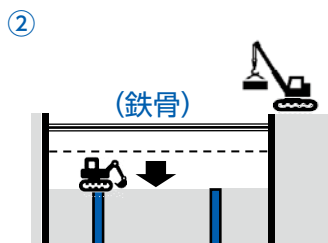

今後の工事についてお知らせします。

① 現在、掘削工事をしています。いったん、地下2.5メートル程度まで浅く掘ります。

② 掘った穴に周囲の矢板などが崩れてこないよう鉄骨を組み、深さ6メートル付近まで掘り下げます(10月下旬まで)。

③ 地下空間の掘削が完了したら、鉄筋を組みコンクリートを流し込んで基礎などを作ります(11月から)。

その他詳しい状況は市ホームページをご覧ください。

新庁舎についての出前講座(現庁舎の見学も行います)も随時受け付けています。