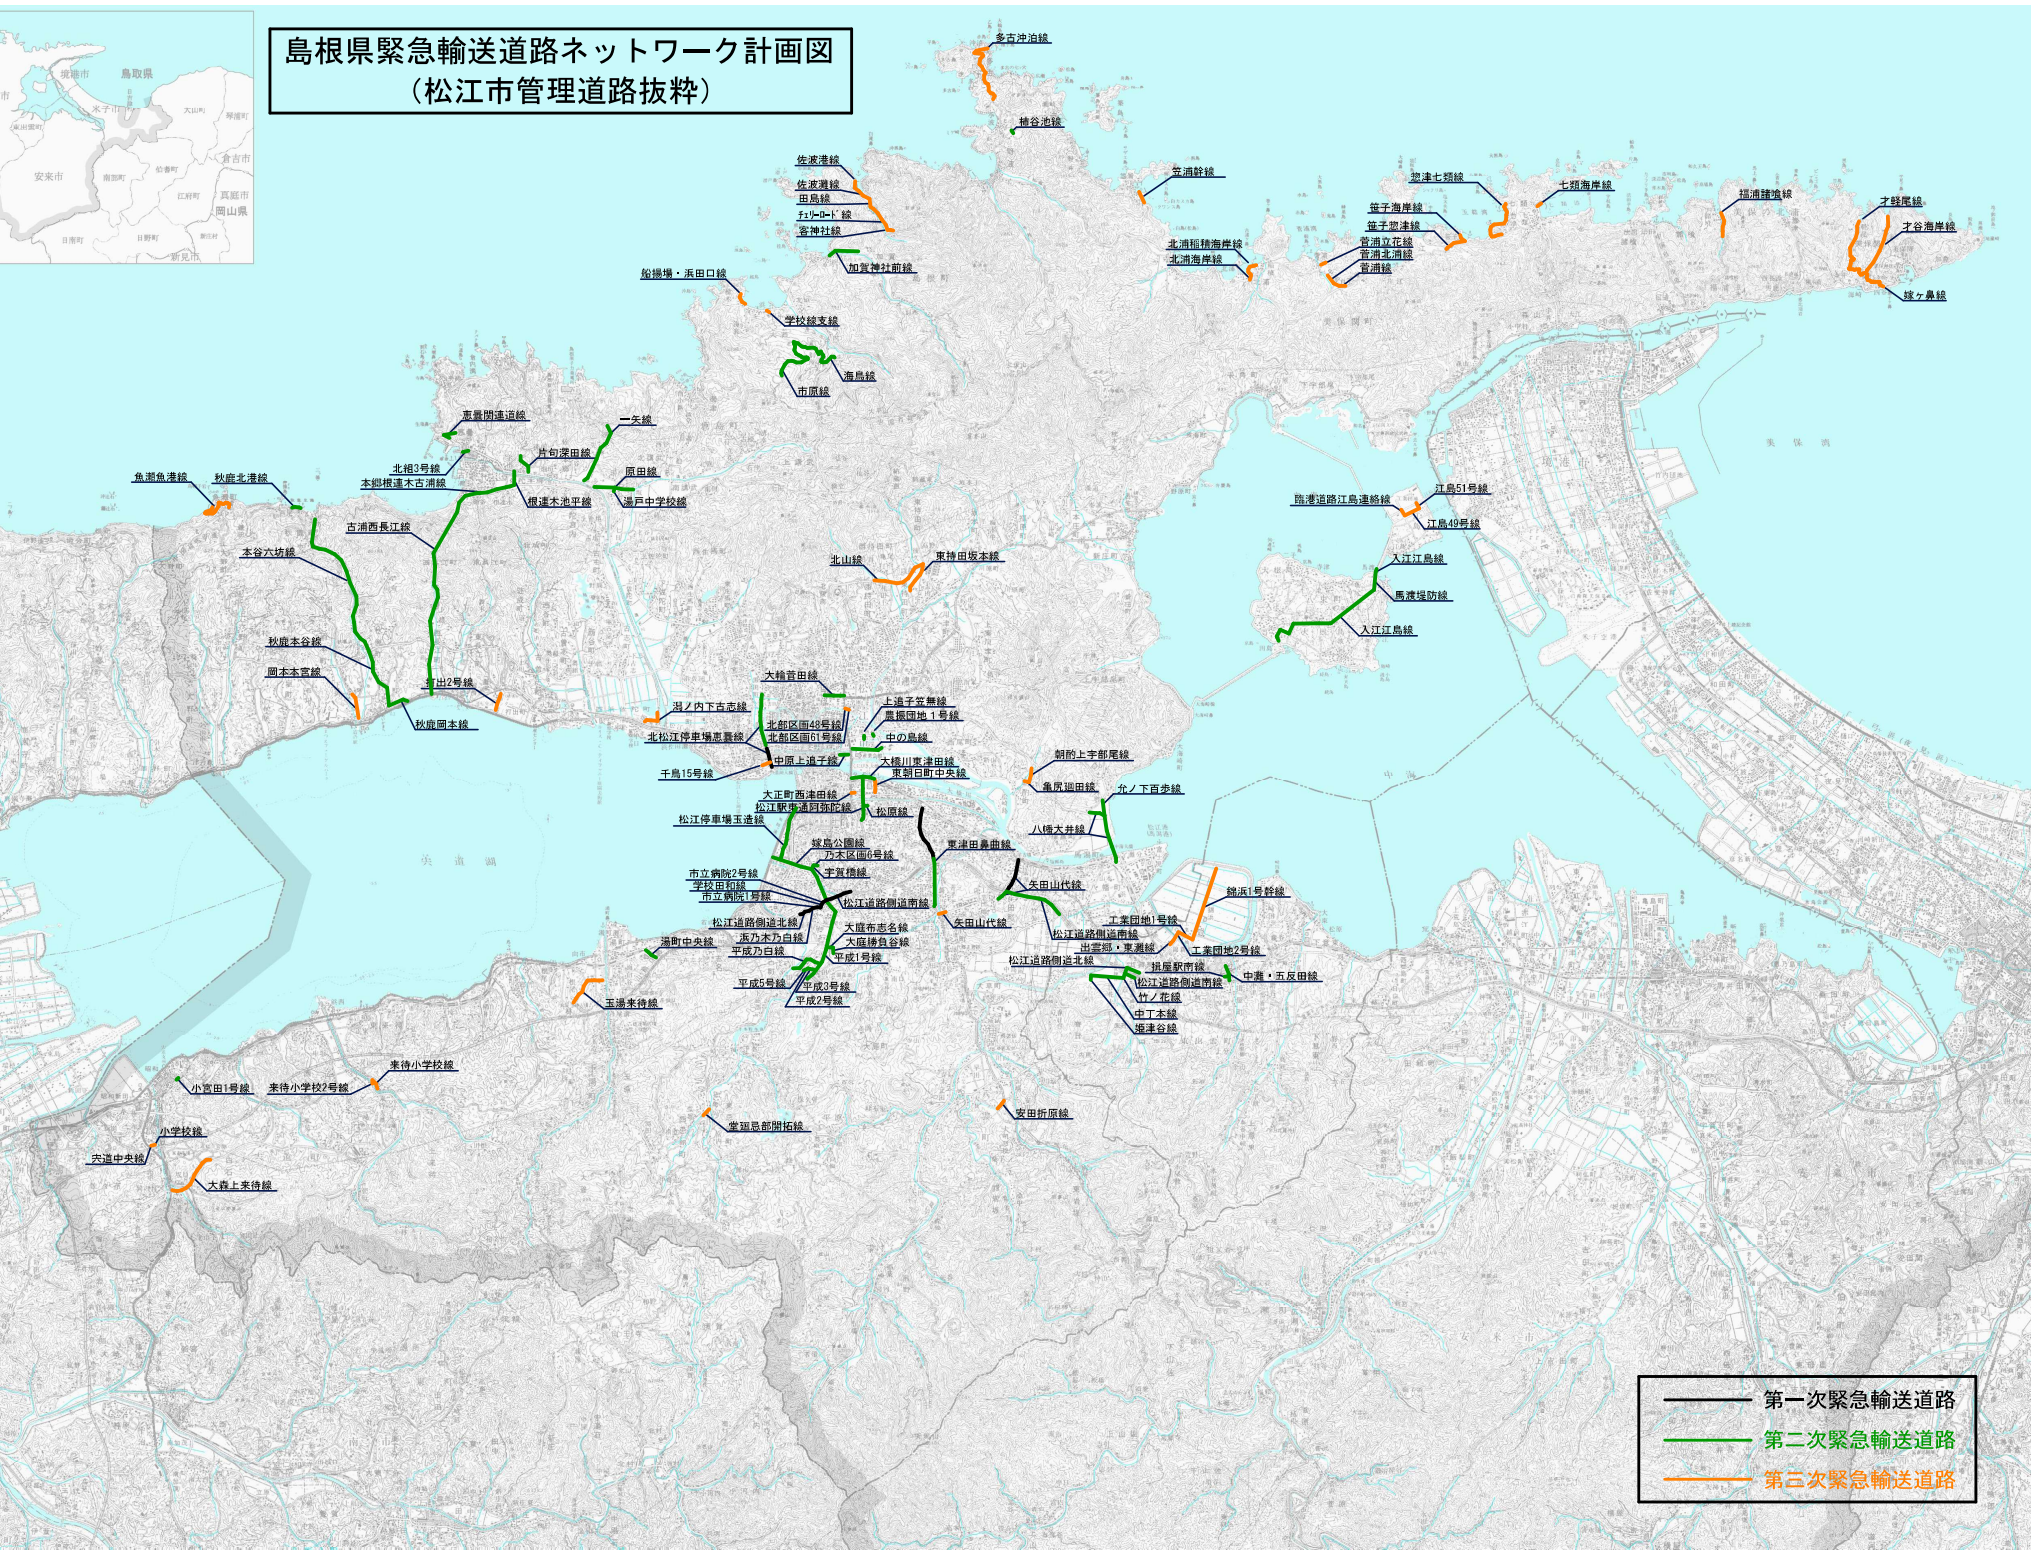

島根県緊急輸送道路ネットワーク計画図 (松江市管理道路抜粋)

- 第一次緊急輸送道路
- 第二次緊急輸送道路
- 第三次緊急輸送道路