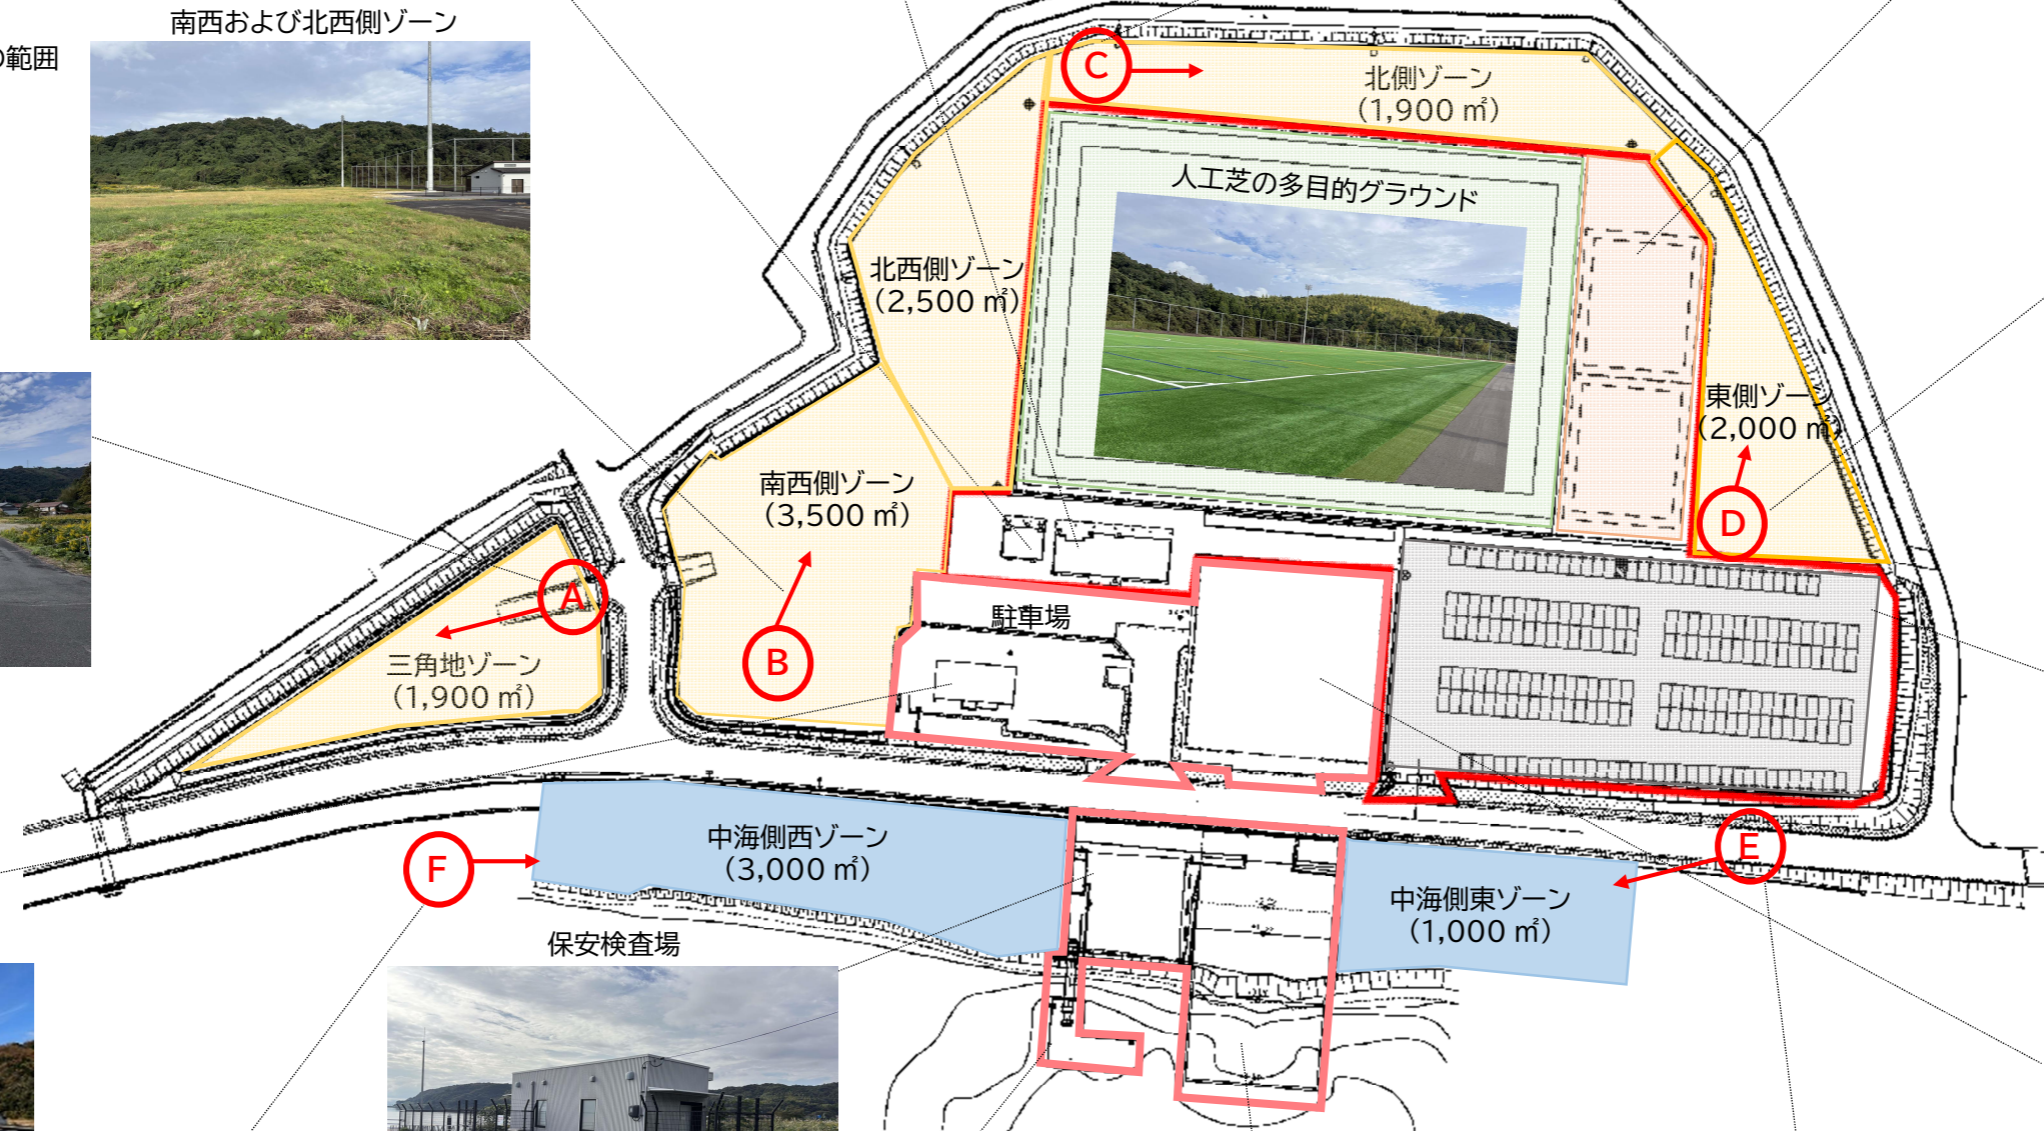

# 施設全体資料

資料 2 関係

-  中海スポーツパークの範囲
-  中海振興多目的施設 (なかうみスカイポート)の範囲
-  周辺未利用地の範囲
-  周辺未利用地(河川区域)の範囲

防災倉庫・防災棟

クラブハウス

北側ゾーン

フットサルコート

東側ゾーン

駐車場

駐機場

三角地ゾーン

南西および北西側ゾーン

多目的施設

保安検査場

中海側西ゾーン

浮棧橋

斜路

中海側東ゾーン