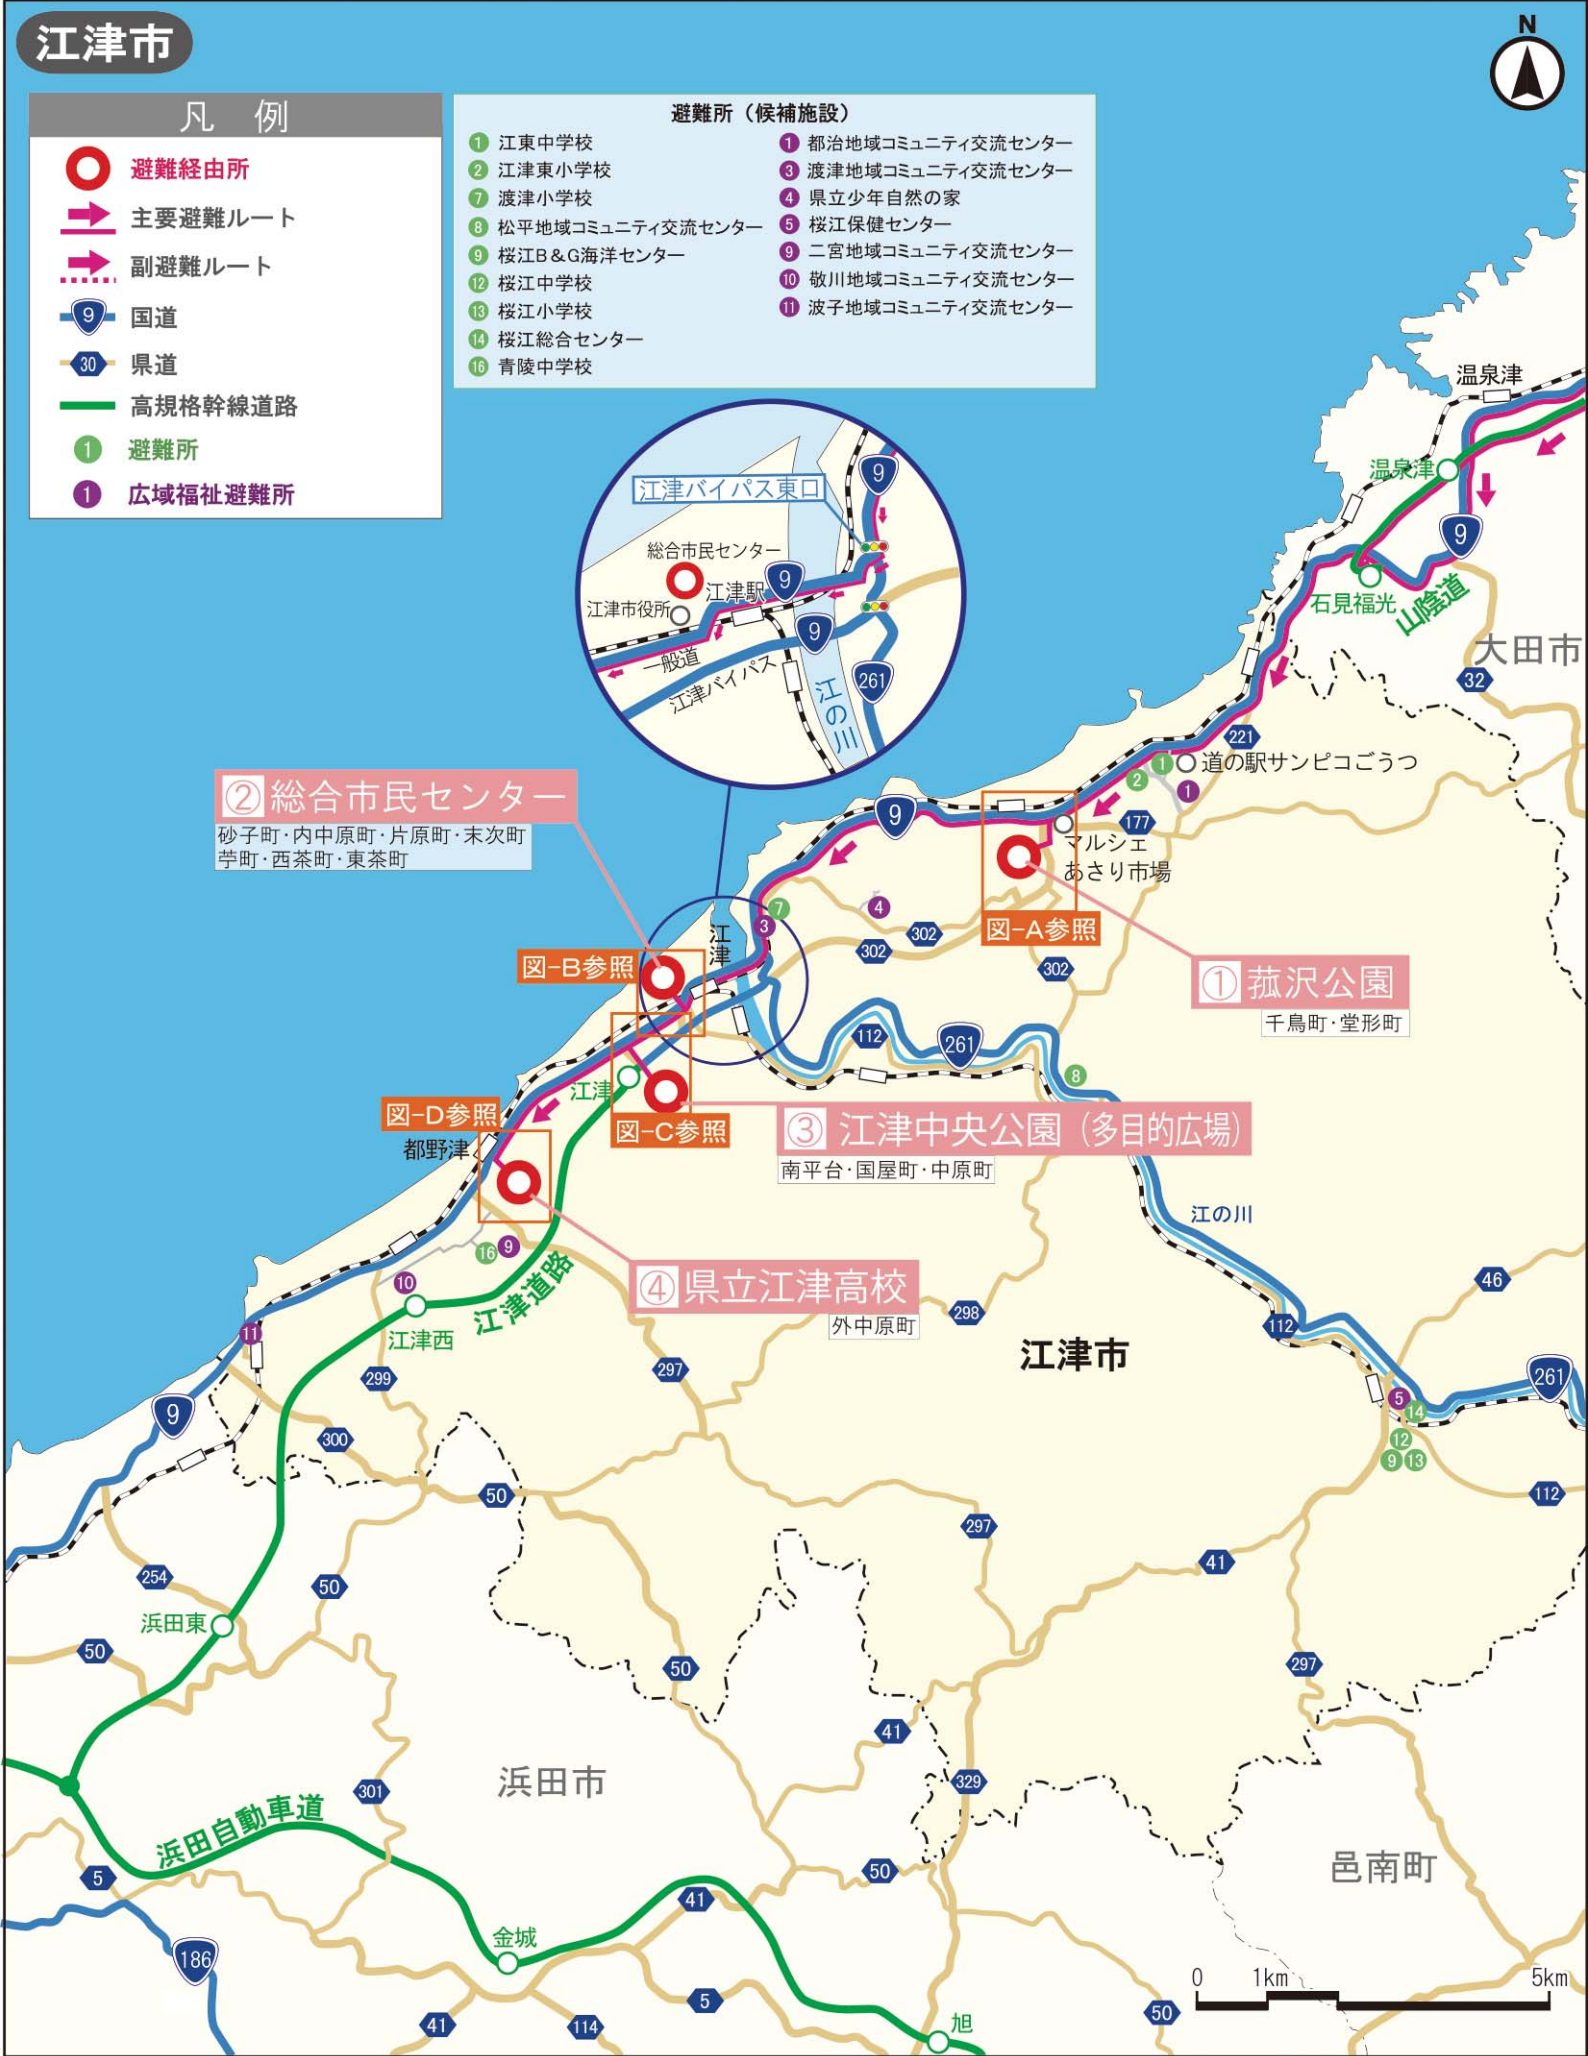

自家用車で避難する際は、この面が見えるようにダッシュボードに置いてください。

原子力災害発生時の

城西

保存版

(令和5年3月現在)

地区の避難計画

「^{ごうし}江津市」へ避難してください

1 地区毎に出される避難指示に従い避難を開始してください

避難退域時検査場所では、身体等に付着した放射性物質からの放射線量を測定します。位置は地図 **I** を参照してください。

基準を超える放射線量を測定した場合、簡易除染（放射性物質を取り除く）などを行います。

3 **○** 避難経由所 に向かってください

※避難経由所…『避難の目的地』です

お住まいの地域	▶ ○ 避難経由所 (位置は地図 II III を参照)
千鳥町・堂形町	▶ 江津市 ① 菰沢公園 江津市浅利町 242
砂子町・内中原町・片原町 末次町・苧町・西茶町・東茶町	▶ 江津市 ② 総合市民センター 江津市江津町 1110-17
南平台・国屋町・中原町	▶ 江津市 ③ 江津中央公園 (多目的広場) 江津市嘉久志町 2052
外中原町	▶ 江津市 ④ 県立江津高校 江津市都野津町 293

② 総合市民センター

砂子町・内中原町・片原町・末次町
芋町・西茶町・東茶町

① 菰沢公園

千鳥町・堂形町

③ 江津中央公園（多目的広場）

南平台・国屋町・中原町

④ 県立江津高校

外中原町

① 菰沢公園 千鳥町・堂形町

② 総合市民センター 砂子町・内中原町・片原町・末次町 芋町・西茶町・東茶町

③ 江津中央公園（多目的広場） 南平台・国屋町・中原町

④ 県立江津高校 外中原町