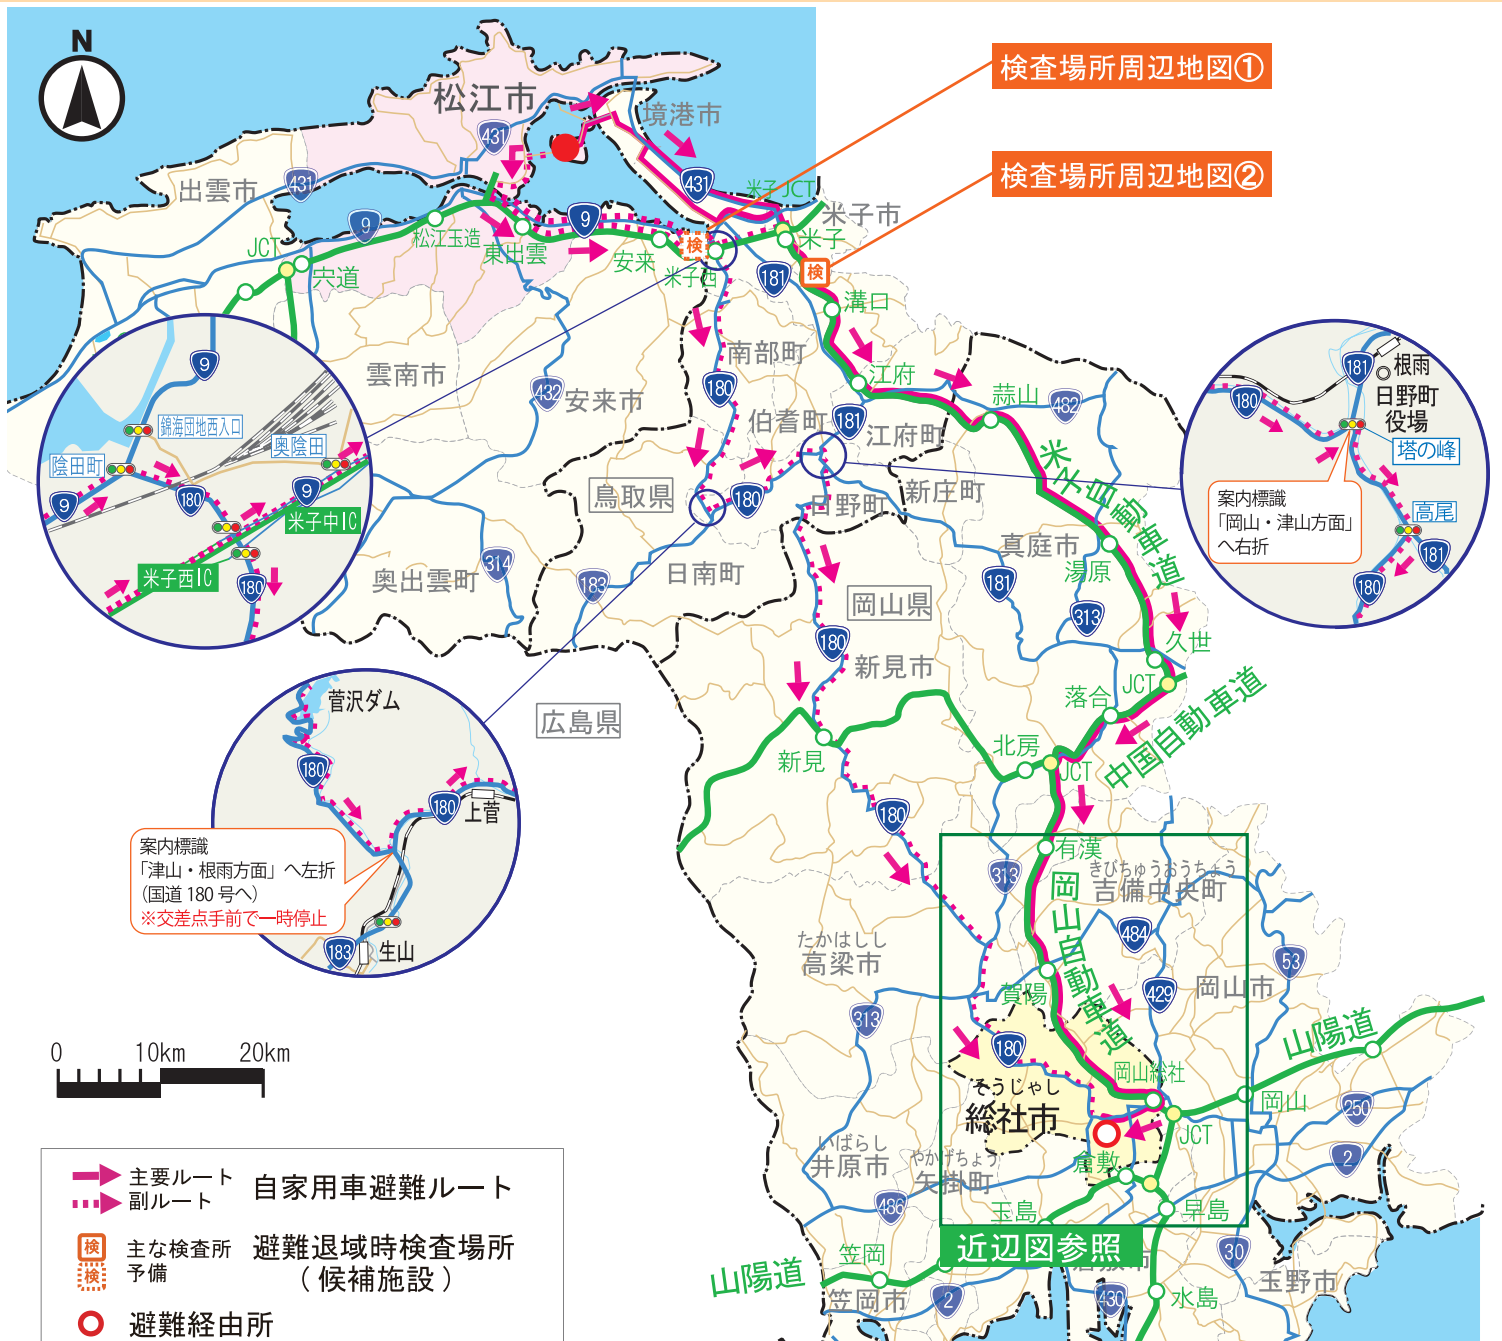

🚗 自家用車で避難される方

「**➡** 自家用車ルート」を通行して、次の **2** ➡ **3** へ進んでください。

🚌 バスで避難される方

お近くの「**🏠** 一時集結所」に集まってください。
※バスが避難経路所まで搬送します。

2 ⚠️ 避難退域時検査場所 **検** (位置は地図 **I** を参照) に向かってください

検査場所付近では警察などが誘導を行います。
避難退域時検査場所では、車や身体等に基準以上の放射性物質の付着がないことを確認する検査を行います。
基準を超える放射性物質が付着している場合は、簡易除染(放射性物質を取り除く)などを行います。

3 ⚠️ 〇 避難経路所 に向かってください ※避難経路所・・・『避難の目的地』です

お住まいの地域

〇 避難経路所 (位置は地図 **II** **III** を参照)

波入・入江・二子・寺津
亀尻・馬渡・遅江・江島

総社市 総社市スポーツセンター 総社市三輪 1300

4 避難経路所では、避難先市町の職員が **〇** **●** 避難所 に誘導します

避難経路所で避難先市町の職員が避難所に誘導します。位置は地図 **II** **III** を参照してください。
避難所の定員と入所した避難者数を把握しながら、順次、避難所を開設していきます。

地区別避難先自治体一覧

※括弧内は避難先自治体

鹿島・生馬・古江 (大田市)	島根 (奥出雲町)	城西 (江津市)	法吉・城北・城東・朝日 (浜田市)	白濁 (邑南町)	大野 (飯南町)
秋鹿 (川本町・美郷町)	雑賀 (益田市)	乃木 (益田市・津和野町・吉賀町)	朝酌 (玉野市)	本庄・持田・美保関 (倉敷市)	本庄：上本庄町 (早島町)
川津・大庭 (岡山市)	八東 (総社市)	竹矢 (笠岡市・浅口市・矢掛町・里庄町)	東出雲 (新見市・高梁市・井原市・吉備中央町)	古志原 (尾道市)	
津田・宍道 (福山市)	忌部 (神石高原町)	八雲 (庄原市)	玉湯 (府中市)		

I 広域図

避難退域時検査場所周辺地図

総社市スポーツセンター

波入・入江・二子・寺津・亀尻・馬渡・遅江・江島