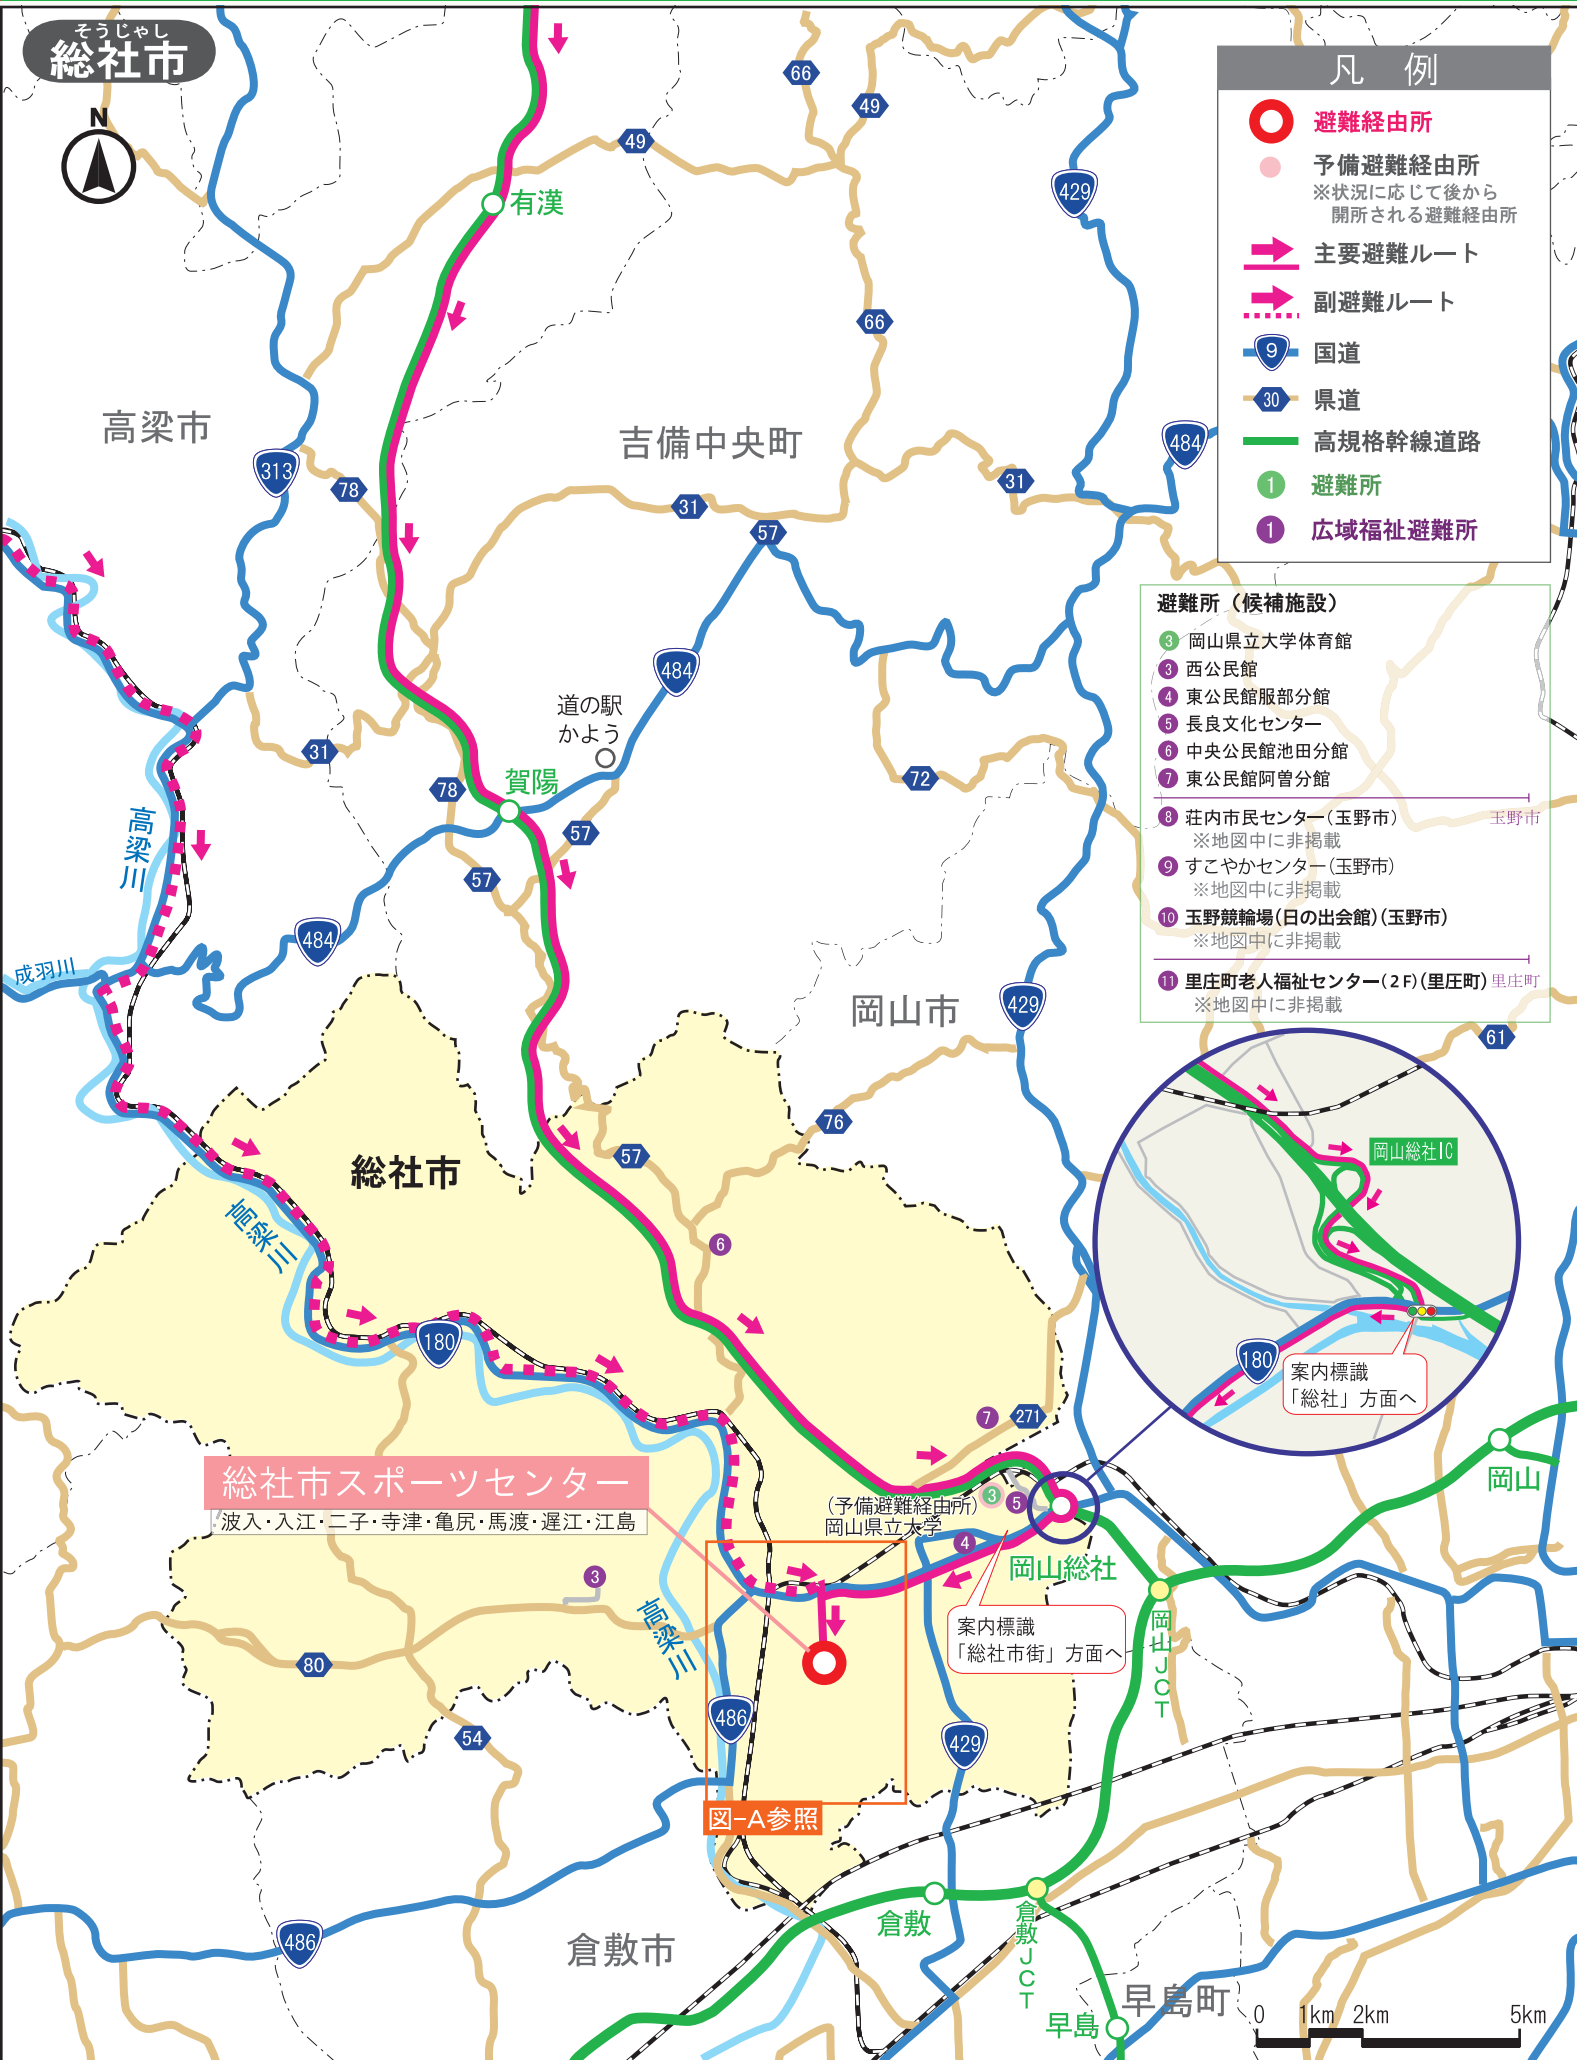

自家用車で避難する際は、この面が見えるようにダッシュボードに置いてください。

原子力災害発生時の

八東

保存版

(令和8年3月現在)

地区の避難計画

「岡山県 そうじゃし 総社市」へ避難してください

1 地区毎に出される避難指示に従い避難を開始してください

🚗 自家用車で避難される方

「**➡** 自家用車ルート」を通行して、次の **2** ➡ **3** へ進んでください。

🚌 バスで避難される方

お近くの「**🏠** 一時集結所」に集まってください。
※バスが避難経路所まで搬送します。

2 ⚠️ 避難退域時検査場所 **検** (位置は地図 **I** を参照) に向かってください

検査場所付近では警察などが誘導を行います。
避難退域時検査場所では、車や身体等に基準以上の放射性物質の付着がないことを確認する検査を行います。
基準を超える放射性物質が付着している場合は、簡易除染(放射性物質を取り除く)などを行います。

地区別避難先自治体一覧

※括弧内は避難先自治体

鹿島・生馬・古江 (大田市)	島根 (奥出雲町)	城西 (江津市)	法吉・城北・城東・朝日 (浜田市)	白濁 (邑南町)	大野 (飯南町)
秋鹿 (川本町・美郷町)	雑賀 (益田市)	乃木 (益田市・津和野町・吉賀町)	朝酌 (玉野市)	本庄・持田・美保関 (倉敷市)	本庄：上本庄町 (早島町)
川津・大庭 (岡山市)	八東 (総社市)	竹矢 (笠岡市・浅口市・矢掛町・里庄町)	東出雲 (新見市・高梁市・井原市・吉備中央町)	古志原 (尾道市)	
津田・宍道 (福山市)	忌部 (神石高原町)	八雲 (庄原市)	玉湯 (府中市)		

I 広域図

避難退域時検査場所周辺地図

総社市スポーツセンター

波入・入江・二子・寺津・亀尻・馬渡・遅江・江島