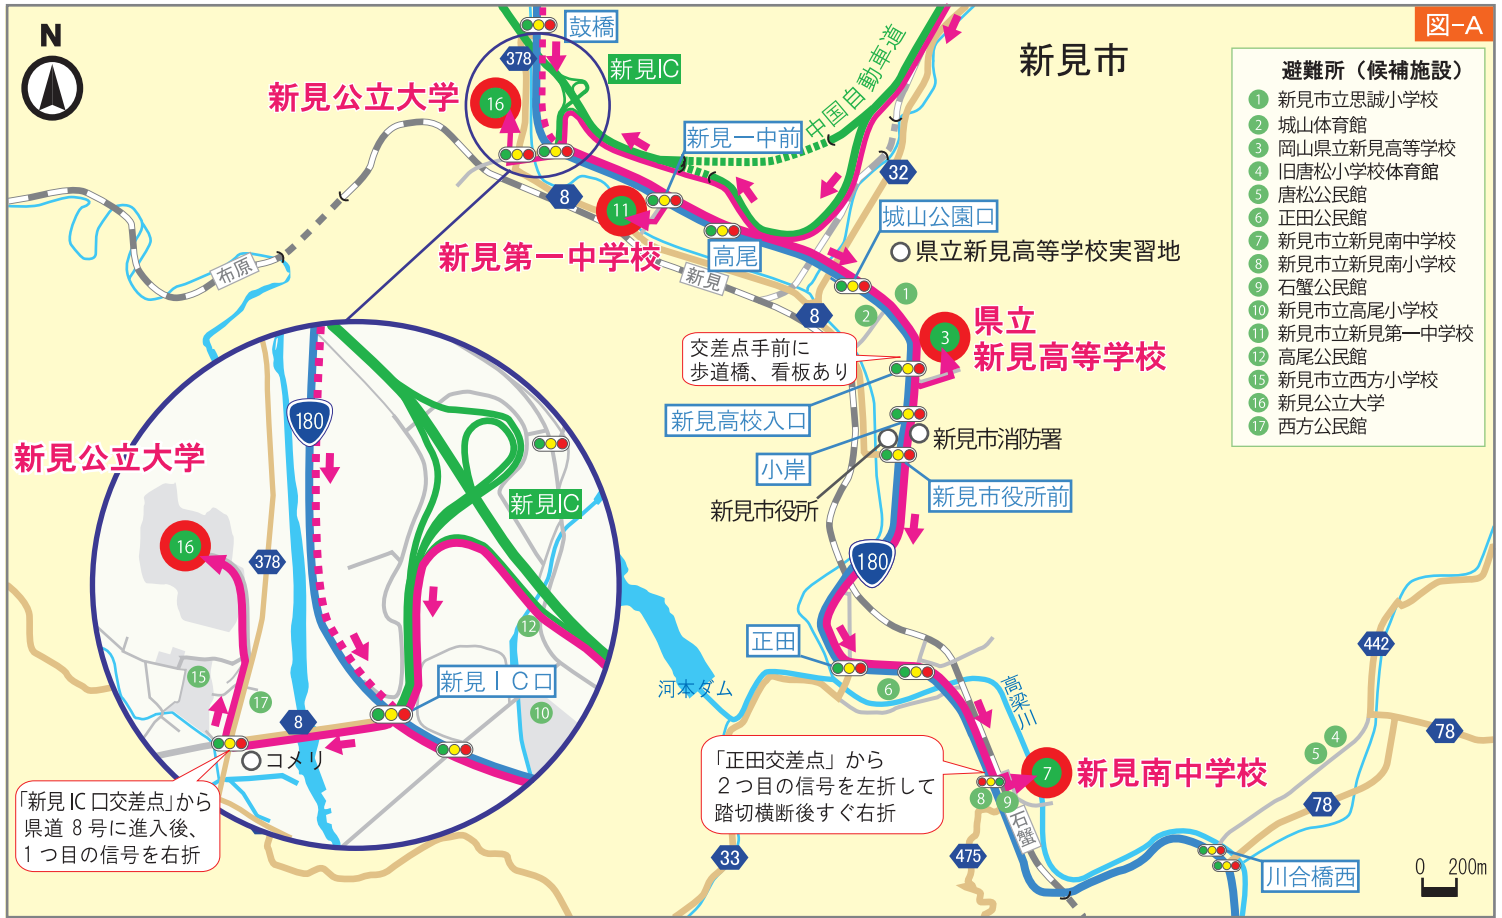

自家用車で避難する際は、この面が見えるようにダッシュボードに置いてください。

原子力災害発生時の

東出雲

保存版

(令和8年3月現在)

地区の避難計画

「岡山県 新見市・高梁市・吉備中央町・井原市」へ避難してください

1 地区毎に出される避難指示に従い避難を開始してください

自家用車で避難される方

「**➡** 自家用車ルート」を通行して、次の **2** → **3** へ進んでください。

バスで避難される方

お近くの「**🏠** 一時集結所」に集まってください。
※バスが避難経路所まで搬送します。

2 避難退域時検査場所 **検** (位置は地図 **I** を参照) に向かってください

検査場所付近では警察などが誘導を行います。
避難退域時検査場所では、車や身体等に基準以上の放射性物質の付着がないことを確認する検査を行います。
基準を超える放射性物質が付着している場合は、簡易除染(放射性物質を取り除く)などを行います。

4 避難経路所では、避難先市町の職員が **○** **●** 避難所 に誘導します

避難経路所で避難先市町の職員が避難所に誘導します。位置は地図 **II** **III** を参照してください。
避難所の定員と入所した避難者数を把握しながら、順次、避難所を開設していきます。

地区別避難先自治体一覧 ※括弧内は避難先自治体

鹿島・生馬・古江 (大田市)	島根 (奥出雲町)	城西 (江津市)	法吉・城北・城東・朝日 (浜田市)	白濁 (邑南町)	大野 (飯南町)
秋鹿 (川本町・美郷町)	雑賀 (益田市)	乃木 (益田市・津和野町・吉賀町)	朝酌 (玉野市)	本庄・持田・美保関 (倉敷市)	本庄・上本庄町 (早島町)
川津・大庭 (岡山市)	八束 (総社市)	竹矢 (笠岡市・浅口市・矢掛町・里庄町)	東出雲 (新見市・高梁市・井原市・吉備中央町)	古志原 (尾道市)	
津田・央道 (福山市)	忌部 (神石高原町)	八雲 (庄原市)	玉湯 (府中市)		

I 広域図

避難退域時検査場所周辺地図

① 新見公立大学 錦新町五丁目～八丁目

② 新見第一中学校 錦新町一丁目～四丁目

③ 県立新見高等学校南校地 春日・今宮・内馬・須田・意宇南一丁目～六丁目・意宇東一丁目～三丁目

④ 新見南中学校 出雲郷・錦浜

⑤ ききょう緑地グラウンド 揖屋(藤谷・花水木・星風を除く)

⑦ 井原運動公園・井原市民体育館 下意東・揖屋(藤谷・花水木・星風)