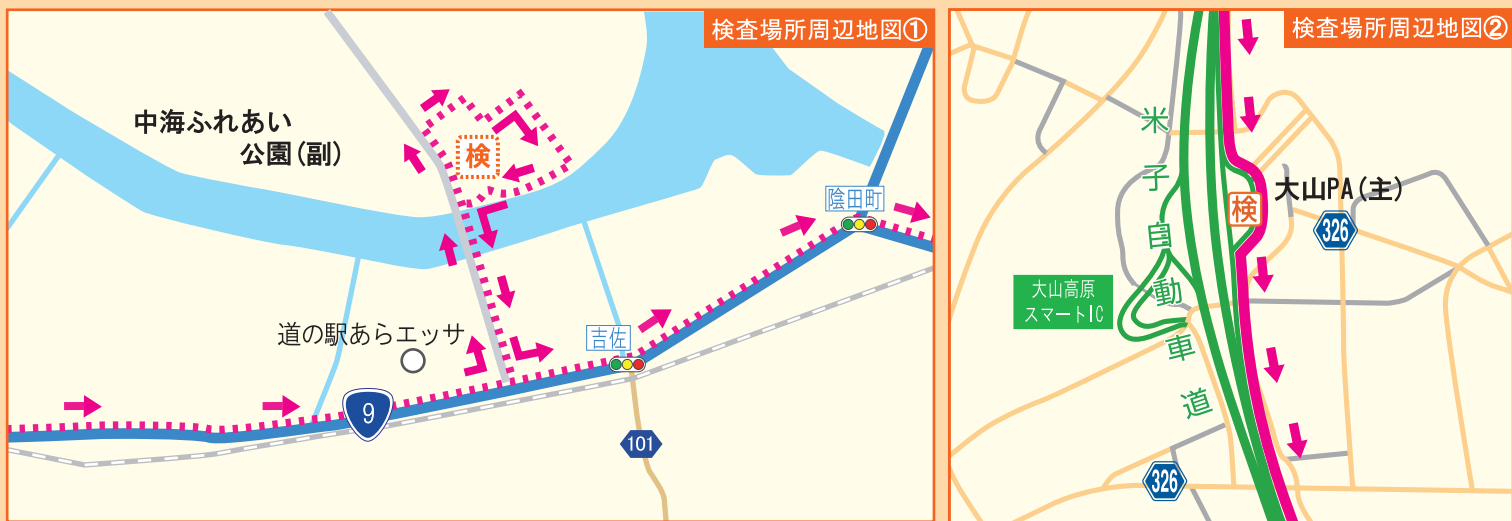

自家用車で避難する際は、この面が見えるようにダッシュボードに置いてください。

原子力災害発生時の

東出雲

保存版

(令和8年3月現在)

地区の避難計画

「岡山県 新見市・高梁市・吉備中央町・井原市」へ避難してください

1 地区毎に出される避難指示に従い避難を開始してください

自家用車で避難される方

「**➡** 自家用車ルート」を通行して、次の **2** → **3** へ進んでください。

バスで避難される方

お近くの「**🏠** 一時集結所」に集まってください。
※バスが避難経路所まで搬送します。

2 避難退域時検査場所 **検** (位置は地図 **I** を参照) に向かってください

検査場所付近では警察などが誘導を行います。
避難退域時検査場所では、車や身体等に基準以上の放射性物質の付着がないことを確認する検査を行います。
基準を超える放射性物質が付着している場合は、簡易除染(放射性物質を取り除く)などを行います。

4 避難経路所では、避難先市町の職員が **○** **●** 避難所 に誘導します

避難経路所で避難先市町の職員が避難所に誘導します。位置は地図 **II** **III** を参照してください。
避難所の定員と入所した避難者数を把握しながら、順次、避難所を開設していきます。

地区別避難先自治体一覧 ※括弧内は避難先自治体

鹿島・生馬・古江 (大田市)	島根 (奥出雲町)	城西 (江津市)	法吉・城北・城東・朝日 (浜田市)	白濁 (邑南町)	大野 (飯南町)
秋鹿 (川本町・美郷町)	雑賀 (益田市)	乃木 (益田市・津和野町・吉賀町)	朝酌 (玉野市)	本庄・持田・美保関 (倉敷市)	本庄・上本庄町 (早島町)
川津・大庭 (岡山市)	八束 (総社市)	竹矢 (笠岡市・浅口市・矢掛町・里庄町)	東出雲 (新見市・高梁市・井原市・吉備中央町)	古志原 (尾道市)	
津田・央道 (福山市)	忌部 (神石高原町)	八雲 (庄原市)	玉湯 (府中市)		

I 広域図

避難退域時検査場所周辺地図

① 新見公立大学 錦新町五丁目～八丁目

② 新見第一中学校 錦新町一丁目～四丁目

③ 県立新見高等学校南校地 春日・今宮・内馬・須田・意宇南一丁目～六丁目・意宇東一丁目～三丁目

④ 新見南中学校 出雲郷・錦浜

⑤ ききょう緑地グラウンド 揖屋(藤谷・花水木・星風を除く)

⑦ 井原運動公園・井原市民体育館 下意東・揖屋(藤谷・花水木・星風)