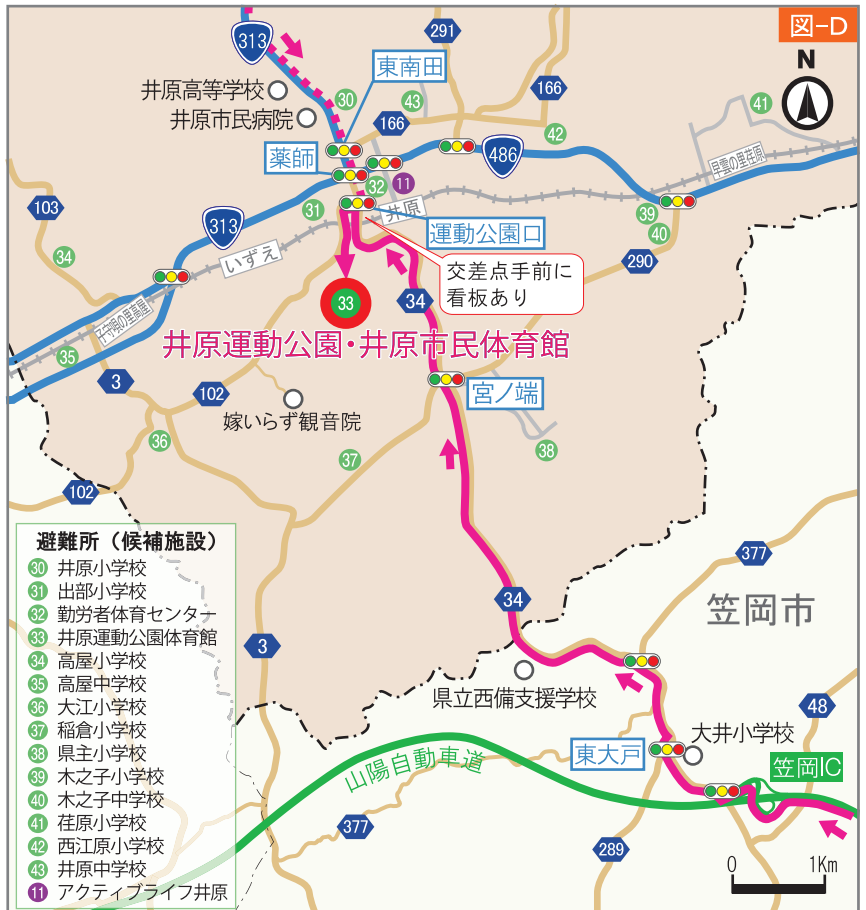

自家用車で避難する際は、この面が見えるようにダッシュボードに置いてください。

原子力災害発生時の

東出雲

保存版

(令和8年3月現在)

地区の避難計画

「岡山県 新見市・高梁市・吉備中央町・井原市」へ避難してください

1 地区毎に出される避難指示に従い避難を開始してください

自家用車で避難される方

「**➡** 自家用車ルート」を通行して、次の **2** → **3** へ進んでください。

バスで避難される方

お近くの「**🏠** 一時集結所」に集まってください。
※バスが避難経路所まで搬送します。

2 避難退域時検査場所 **検** (位置は地図 **I** を参照) に向かってください

検査場所付近では警察などが誘導を行います。
避難退域時検査場所では、車や身体等に基準以上の放射性物質の付着がないことを確認する検査を行います。
基準を超える放射性物質が付着している場合は、簡易除染(放射性物質を取り除く)などを行います。

4 避難経路所では、避難先市町の職員が **○** **●** 避難所 に誘導します

避難経路所で避難先市町の職員が避難所に誘導します。位置は地図 **II** **III** を参照してください。
避難所の定員と入所した避難者数を把握しながら、順次、避難所を開設していきます。

地区別避難先自治体一覧 ※括弧内は避難先自治体

鹿島・生馬・古江 (大田市)	島根 (奥出雲町)	城西 (江津市)	法吉・城北・城東・朝日 (浜田市)	白濁 (邑南町)	大野 (飯南町)
秋鹿 (川本町・美郷町)	雑賀 (益田市)	乃木 (益田市・津和野町・吉賀町)	朝酌 (玉野市)	本庄・持田・美保関 (倉敷市)	本庄・上本庄町 (早島町)
川津・大庭 (岡山市)	八束 (総社市)	竹矢 (笠岡市・浅口市・矢掛町・里庄町)	東出雲 (新見市・高梁市・井原市・吉備中央町)	古志原 (尾道市)	
津田・央道 (福山市)	忌部 (神石高原町)	八雲 (庄原市)	玉湯 (府中市)		

I 広域図

避難退域時検査場所周辺地図

① 新見公立大学 錦新町五丁目～八丁目

② 新見第一中学校 錦新町一丁目～四丁目

③ 県立新見高等学校南校地 春日・今宮・内馬・須田・意宇南一丁目～六丁目・意宇東一丁目～三丁目

④ 新見南中学校 出雲郷・錦浜

⑤ ききょう緑地グラウンド 揖屋(藤谷・花水木・星風を除く)

⑦ 井原運動公園・井原市民体育館 下意東・揖屋(藤谷・花水木・星風)