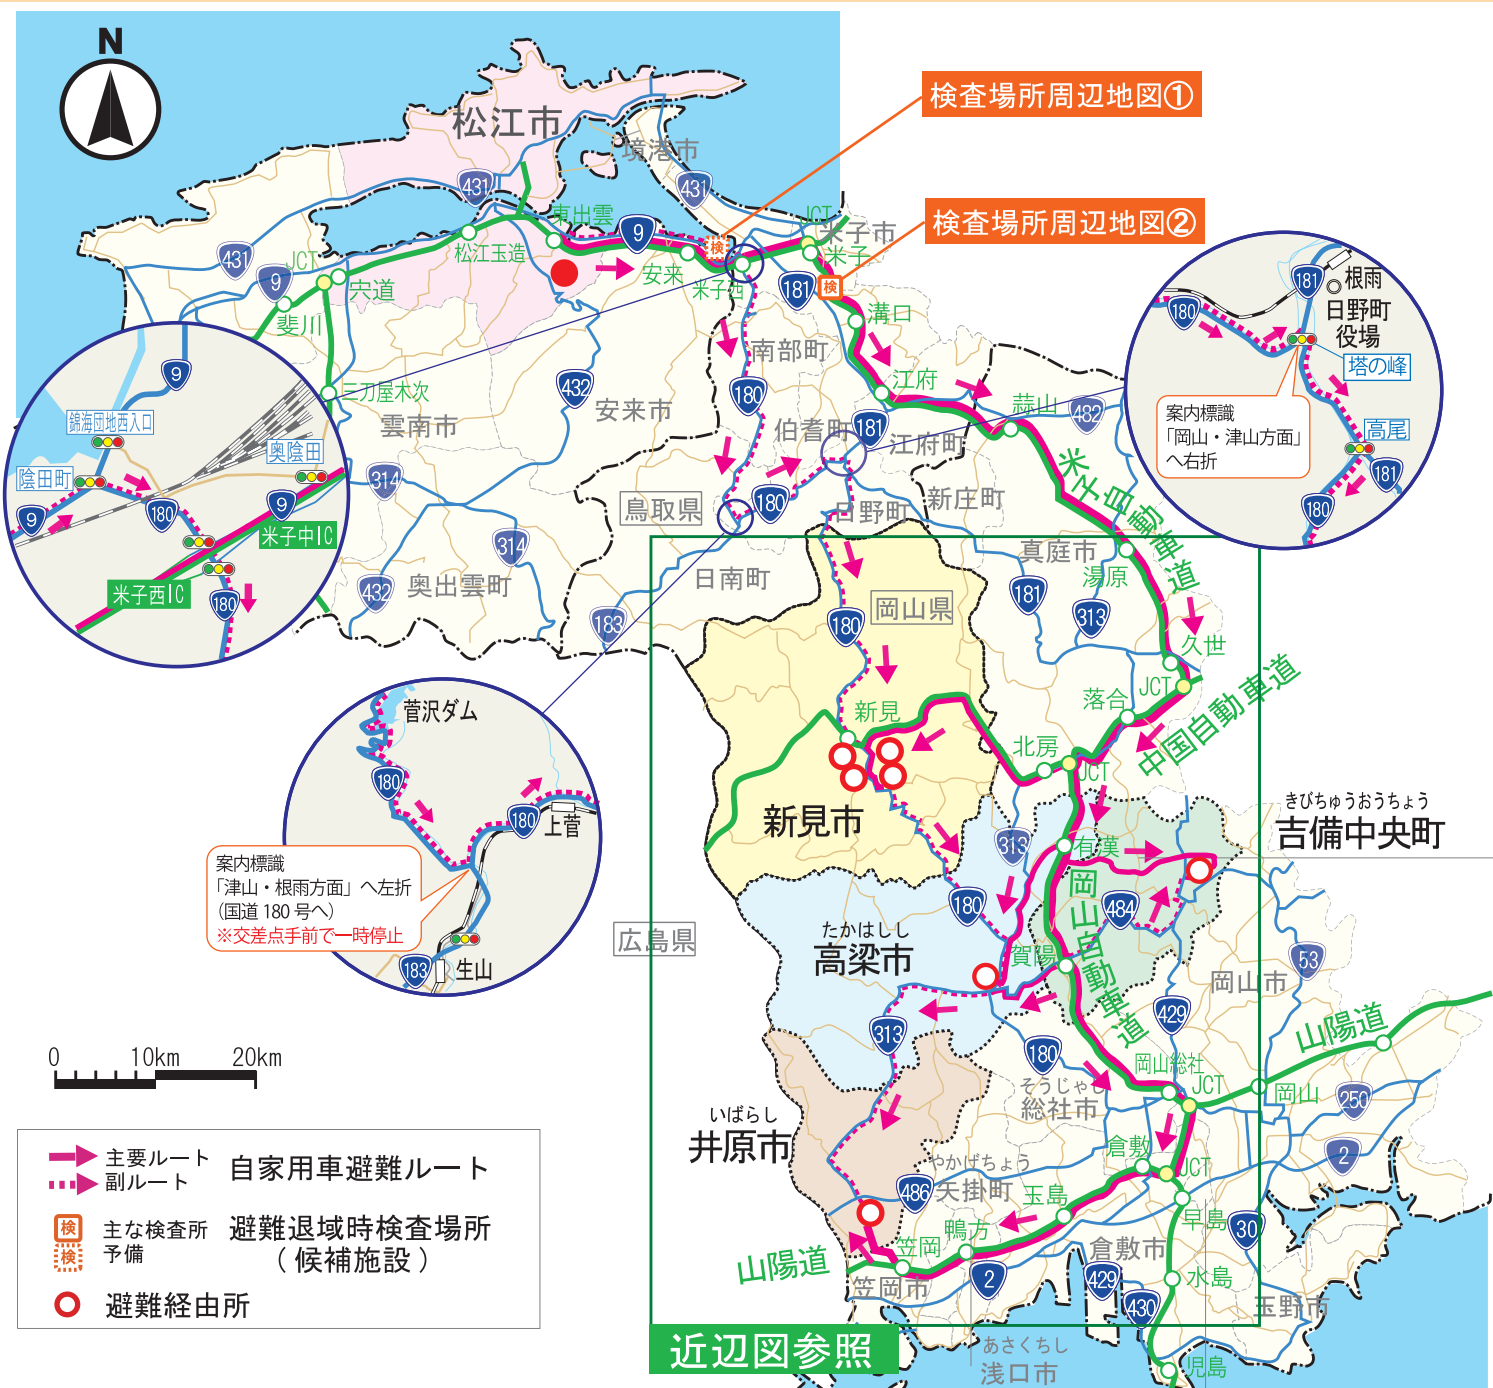

自家用車で避難する際は、この面が見えるようにダッシュボードに置いてください。

原子力災害発生時の

東出雲

保存版

(令和8年3月現在)

地区の避難計画

「岡山県 新見市・高梁市・吉備中央町・井原市」へ避難してください

1 地区毎に出される避難指示に従い避難を開始してください

自家用車で避難される方

「**➡** 自家用車ルート」を通行して、次の **2** → **3** へ進んでください。

バスで避難される方

お近くの「**🏠** 一時集結所」に集まってください。
※バスが避難経路所まで搬送します。

2 避難退域時検査場所 **検** (位置は地図 **I** を参照) に向かってください

検査場所付近では警察などが誘導を行います。
避難退域時検査場所では、車や身体等に基準以上の放射性物質の付着がないことを確認する検査を行います。
基準を超える放射性物質が付着している場合は、簡易除染(放射性物質を取り除く)などを行います。

4 避難経路所では、避難先市町の職員が **○** **●** 避難所 に誘導します

避難経路所で避難先市町の職員が避難所に誘導します。位置は地図 **II** **III** を参照してください。
避難所の定員と入所した避難者数を把握しながら、順次、避難所を開設していきます。

地区別避難先自治体一覧 ※括弧内は避難先自治体

鹿島・生馬・古江 (大田市)	島根 (奥出雲町)	城西 (江津市)	法吉・城北・城東・朝日 (浜田市)	白濁 (邑南町)	大野 (飯南町)
秋鹿 (川本町・美郷町)	雑賀 (益田市)	乃木 (益田市・津和野町・吉賀町)	朝酌 (玉野市)	本庄・持田・美保関 (倉敷市)	本庄・上本庄町 (早島町)
川津・大庭 (岡山市)	八束 (総社市)	竹矢 (笠岡市・浅口市・矢掛町・里庄町)	東出雲 (新見市・高梁市・井原市・吉備中央町)	古志原 (尾道市)	
津田・央道 (福山市)	忌部 (神石高原町)	八雲 (庄原市)	玉湯 (府中市)		

I 広域図

避難退域時検査場所周辺地図

① 新見公立大学 錦新町五丁目～八丁目

② 新見第一中学校 錦新町一丁目～四丁目

③ 県立新見高等学校南校地 春日・今宮・内馬・須田・意宇南一丁目～六丁目・意宇東一丁目～三丁目

④ 新見南中学校 出雲郷・錦浜

⑤ ききょう緑地グラウンド 揖屋(藤谷・花水木・星風を除く)

⑦ 井原運動公園・井原市民体育館 下意東・揖屋(藤谷・花水木・星風)