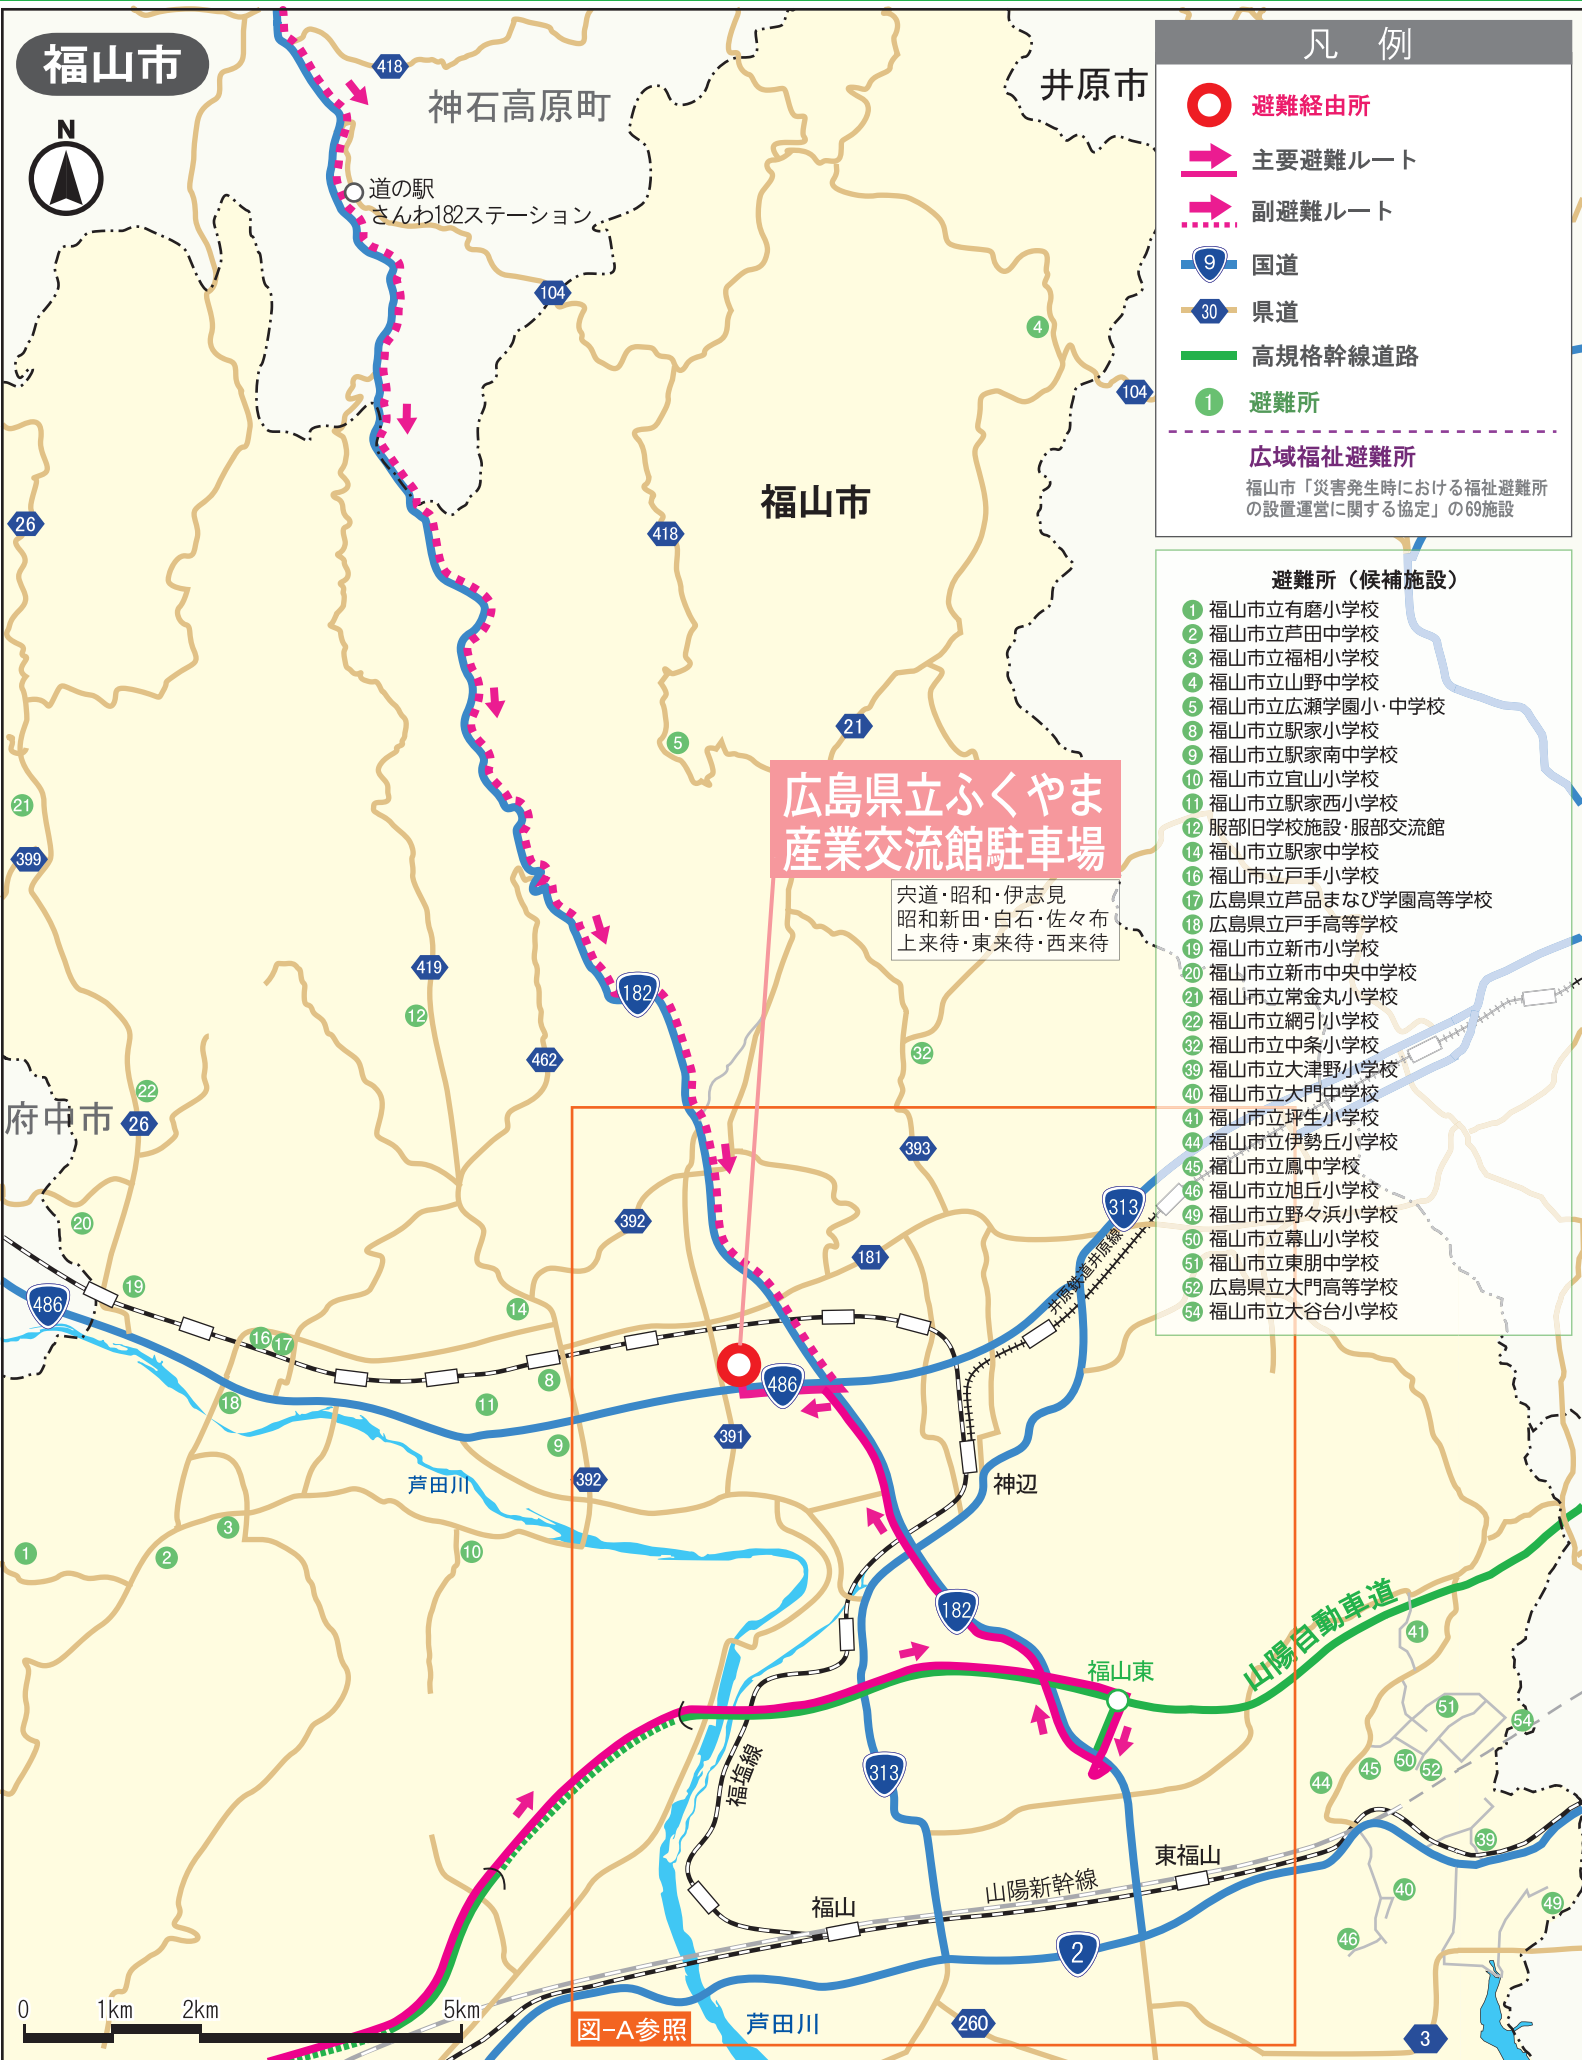

自家用車で避難される方

「 自家用車ルート」を通行して、次の **2** → **3** へ進んでください。

バスで避難される方

お近くの「 一時集結所」に集まってください。
※バスが避難経由所まで搬送します。

2 避難退域時検査場所 **検** (位置は地図 **I** を参照) に向かってください

検査場所付近では警察などが誘導を行います。
避難退域時検査場所では、車や身体等に基準以上の放射性物質の付着がないことを確認する検査を行います。
基準を超える放射性物質が付着している場合は、簡易除染(放射性物質を取り除く)などを行います。

3 避難経由所 に向かってください ※避難経由所…『避難の目的地』です

お住まいの地域

宍道・昭和・伊志見
昭和新田・白石・佐々布
上来待・東来待・西来待

避難経由所 (位置は地図 **II** **III** を参照)

福山市 広島県立ふくやま産業交流館駐車場 福山市御幸町大字上岩成字正戸476-5

4 避難経由所では、避難先市町の職員が 避難所 に誘導します

避難経由所で避難先市町の職員が避難所に誘導します。位置は地図 **II** **III** を参照してください。
避難所の定員と入所した避難者数を把握しながら、順次、避難所を開設していきます。

地区別避難先自治体一覧 ※括弧内は避難先自治体

鹿島・生馬・古江 (大田市)	島根 (奥出雲町)	城西 (江津市)	法吉・城北・城東・朝日 (浜田市)	白濁 (邑南町)	大野 (飯南町)
秋鹿 (川本町・美郷町)	雑賀 (益田市)	乃木 (益田市・津和野町・吉賀町)	朝酌 (玉野市)	本庄・持田・美保関 (倉敷市)	本庄：上本庄町 (早島町)
川津・大庭 (岡山市)	八束 (総社市)	竹矢 (笠岡市・浅口市・矢掛町・里庄町)	東出雲 (新見市・高梁市・井原市・吉備中央町)	古志原 (尾道市)	
津田・宍道 (福山市)	忌部 (神石高原町)	八雲 (庄原市)	玉湯 (府中市)		

I 広域図

避難退域時検査場所周辺地図

- 主要ルート 自家用車避難ルート
- 副ルート
- 主な検査所 避難退域時検査場所 (候補施設)
- 避難経由所

II 避難先自治体近辺情報図

【目的の自治体が近くなったとき】

広島県立ふくやま産業交流館駐車場

宍道・昭和・伊志見・昭和新田・白石・佐々布・上来待・東来待・西来待

図-A