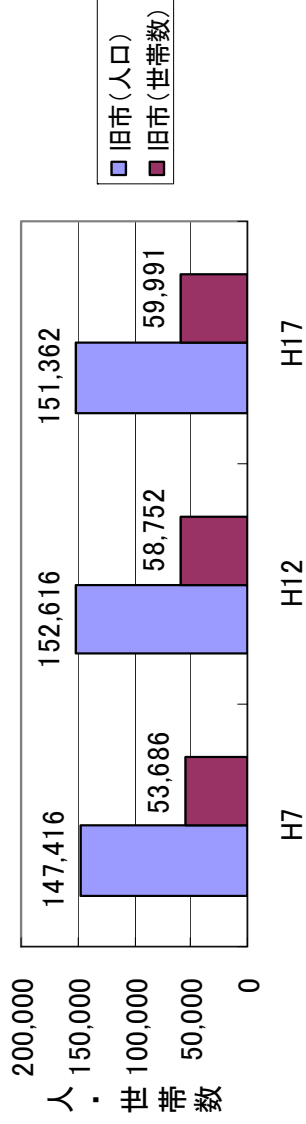

旧市(人口・世帯数)

中心市街地(人口・世帯数)

中心市街地外(人口・世帯数)

旧松江市での人口の推移

[国勢調査]

【全市・郊外】

世帯数は増加・人口は減少傾向

【中心市街地】

世帯数、人口ともに減少傾向