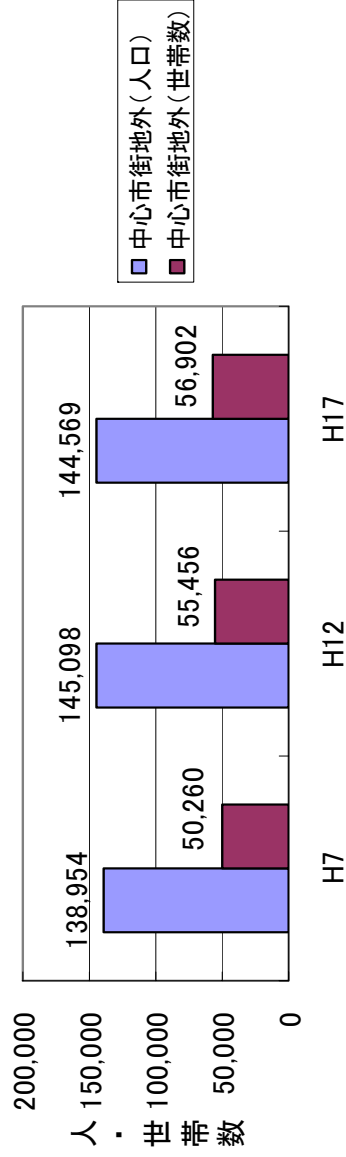

旧市(人口・世帯数)

中心市街地(人口・世帯数)

中心市街地外(人口・世帯数)

旧松江市での人口の推移

[国勢調査]

【全市・郊外】

世帯数は増加・人口は減少傾向

【中心市街地】

世帯数、人口ともに減少傾向