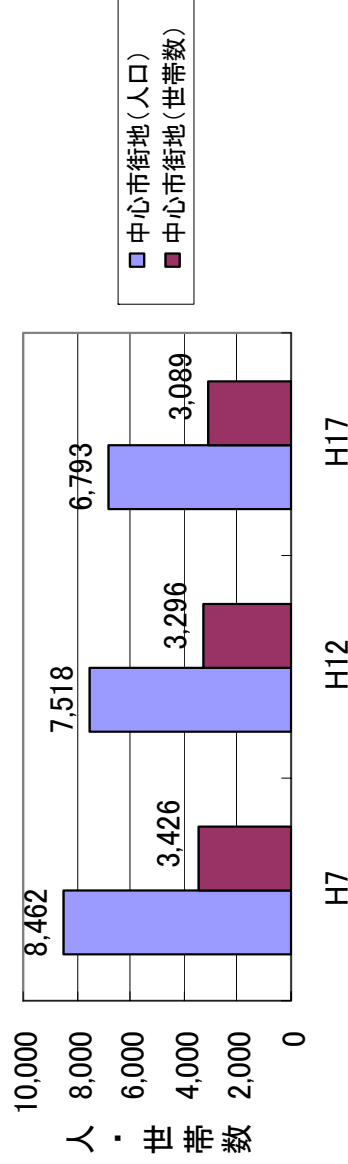

旧市(人口・世帯数)

中心市街地(人口・世帯数)

中心市街地外(人口・世帯数)

旧松江市での人口の推移

[国勢調査]

【全市・郊外】

世帯数は増加・人口は減少傾向

【中心市街地】

世帯数、人口ともに減少傾向