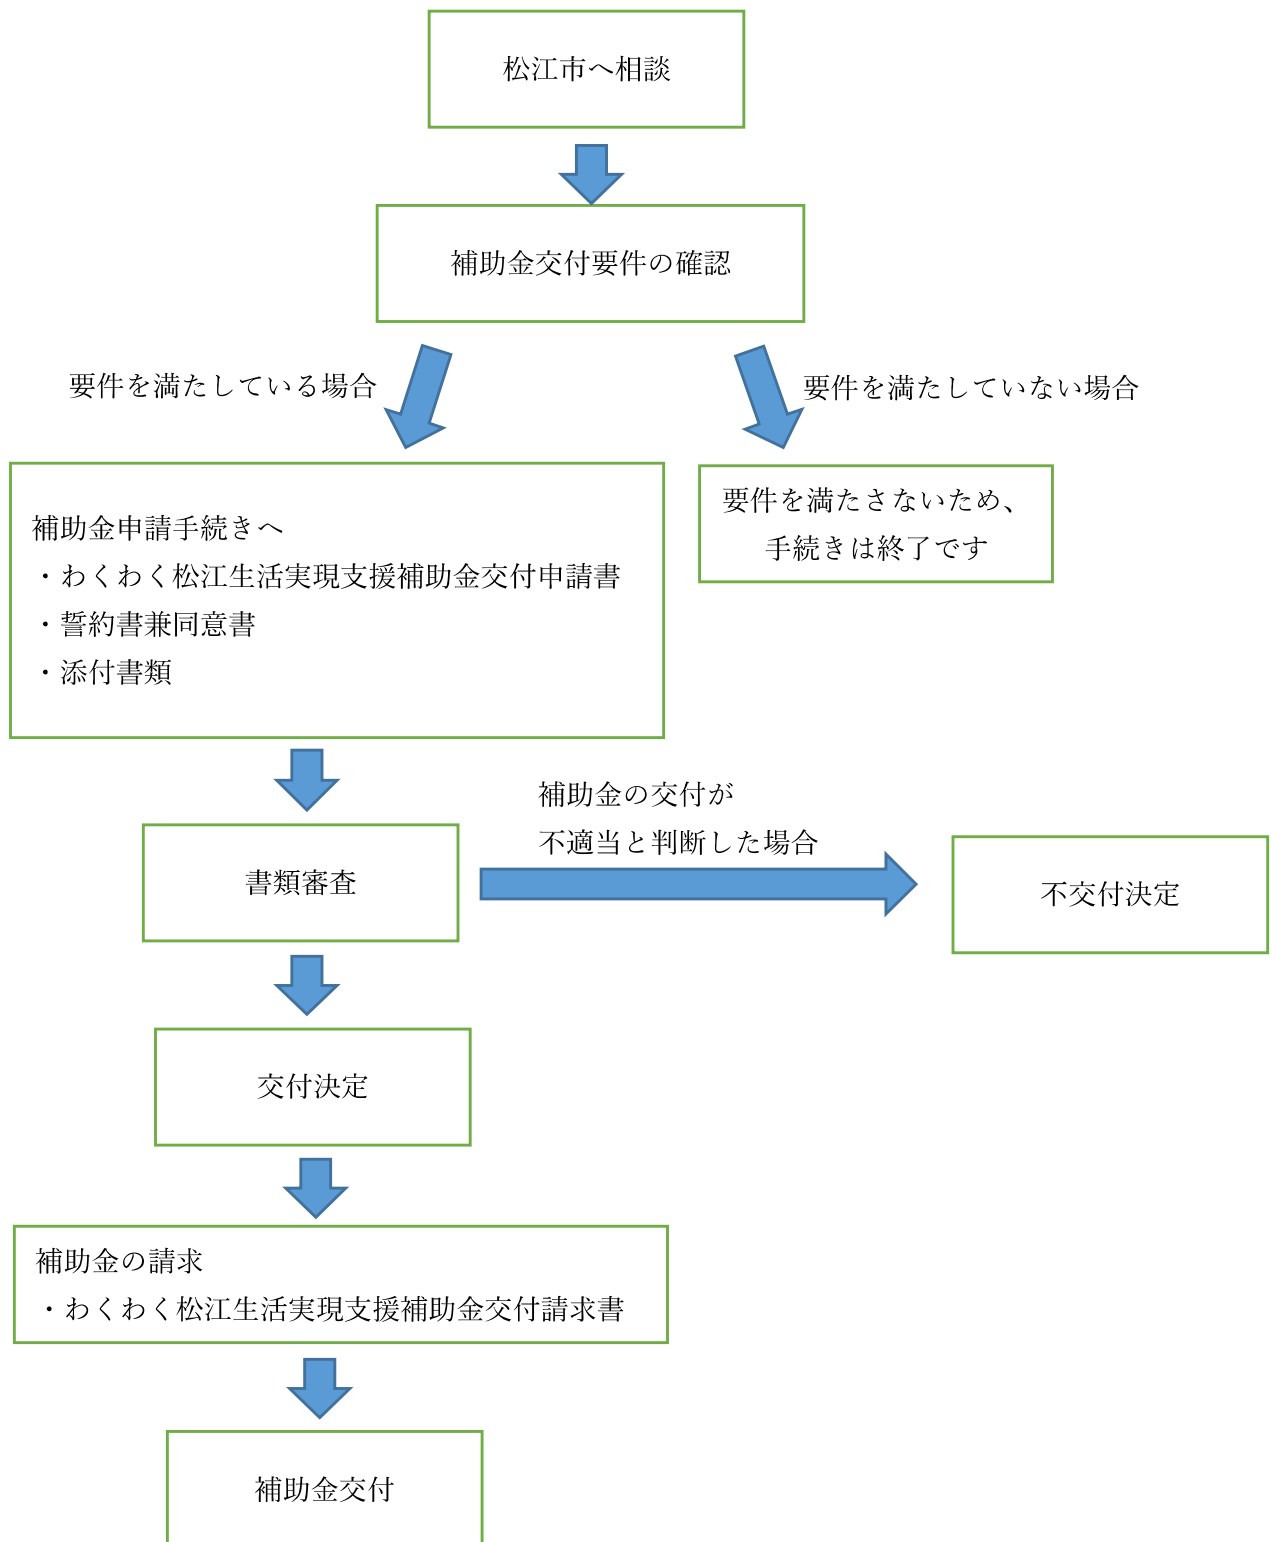

【わくわく松江生活実現支援補助金申請の流れ】

移住後（年1回程度）
現状調査（引き続き定住、就業しているかどうか）