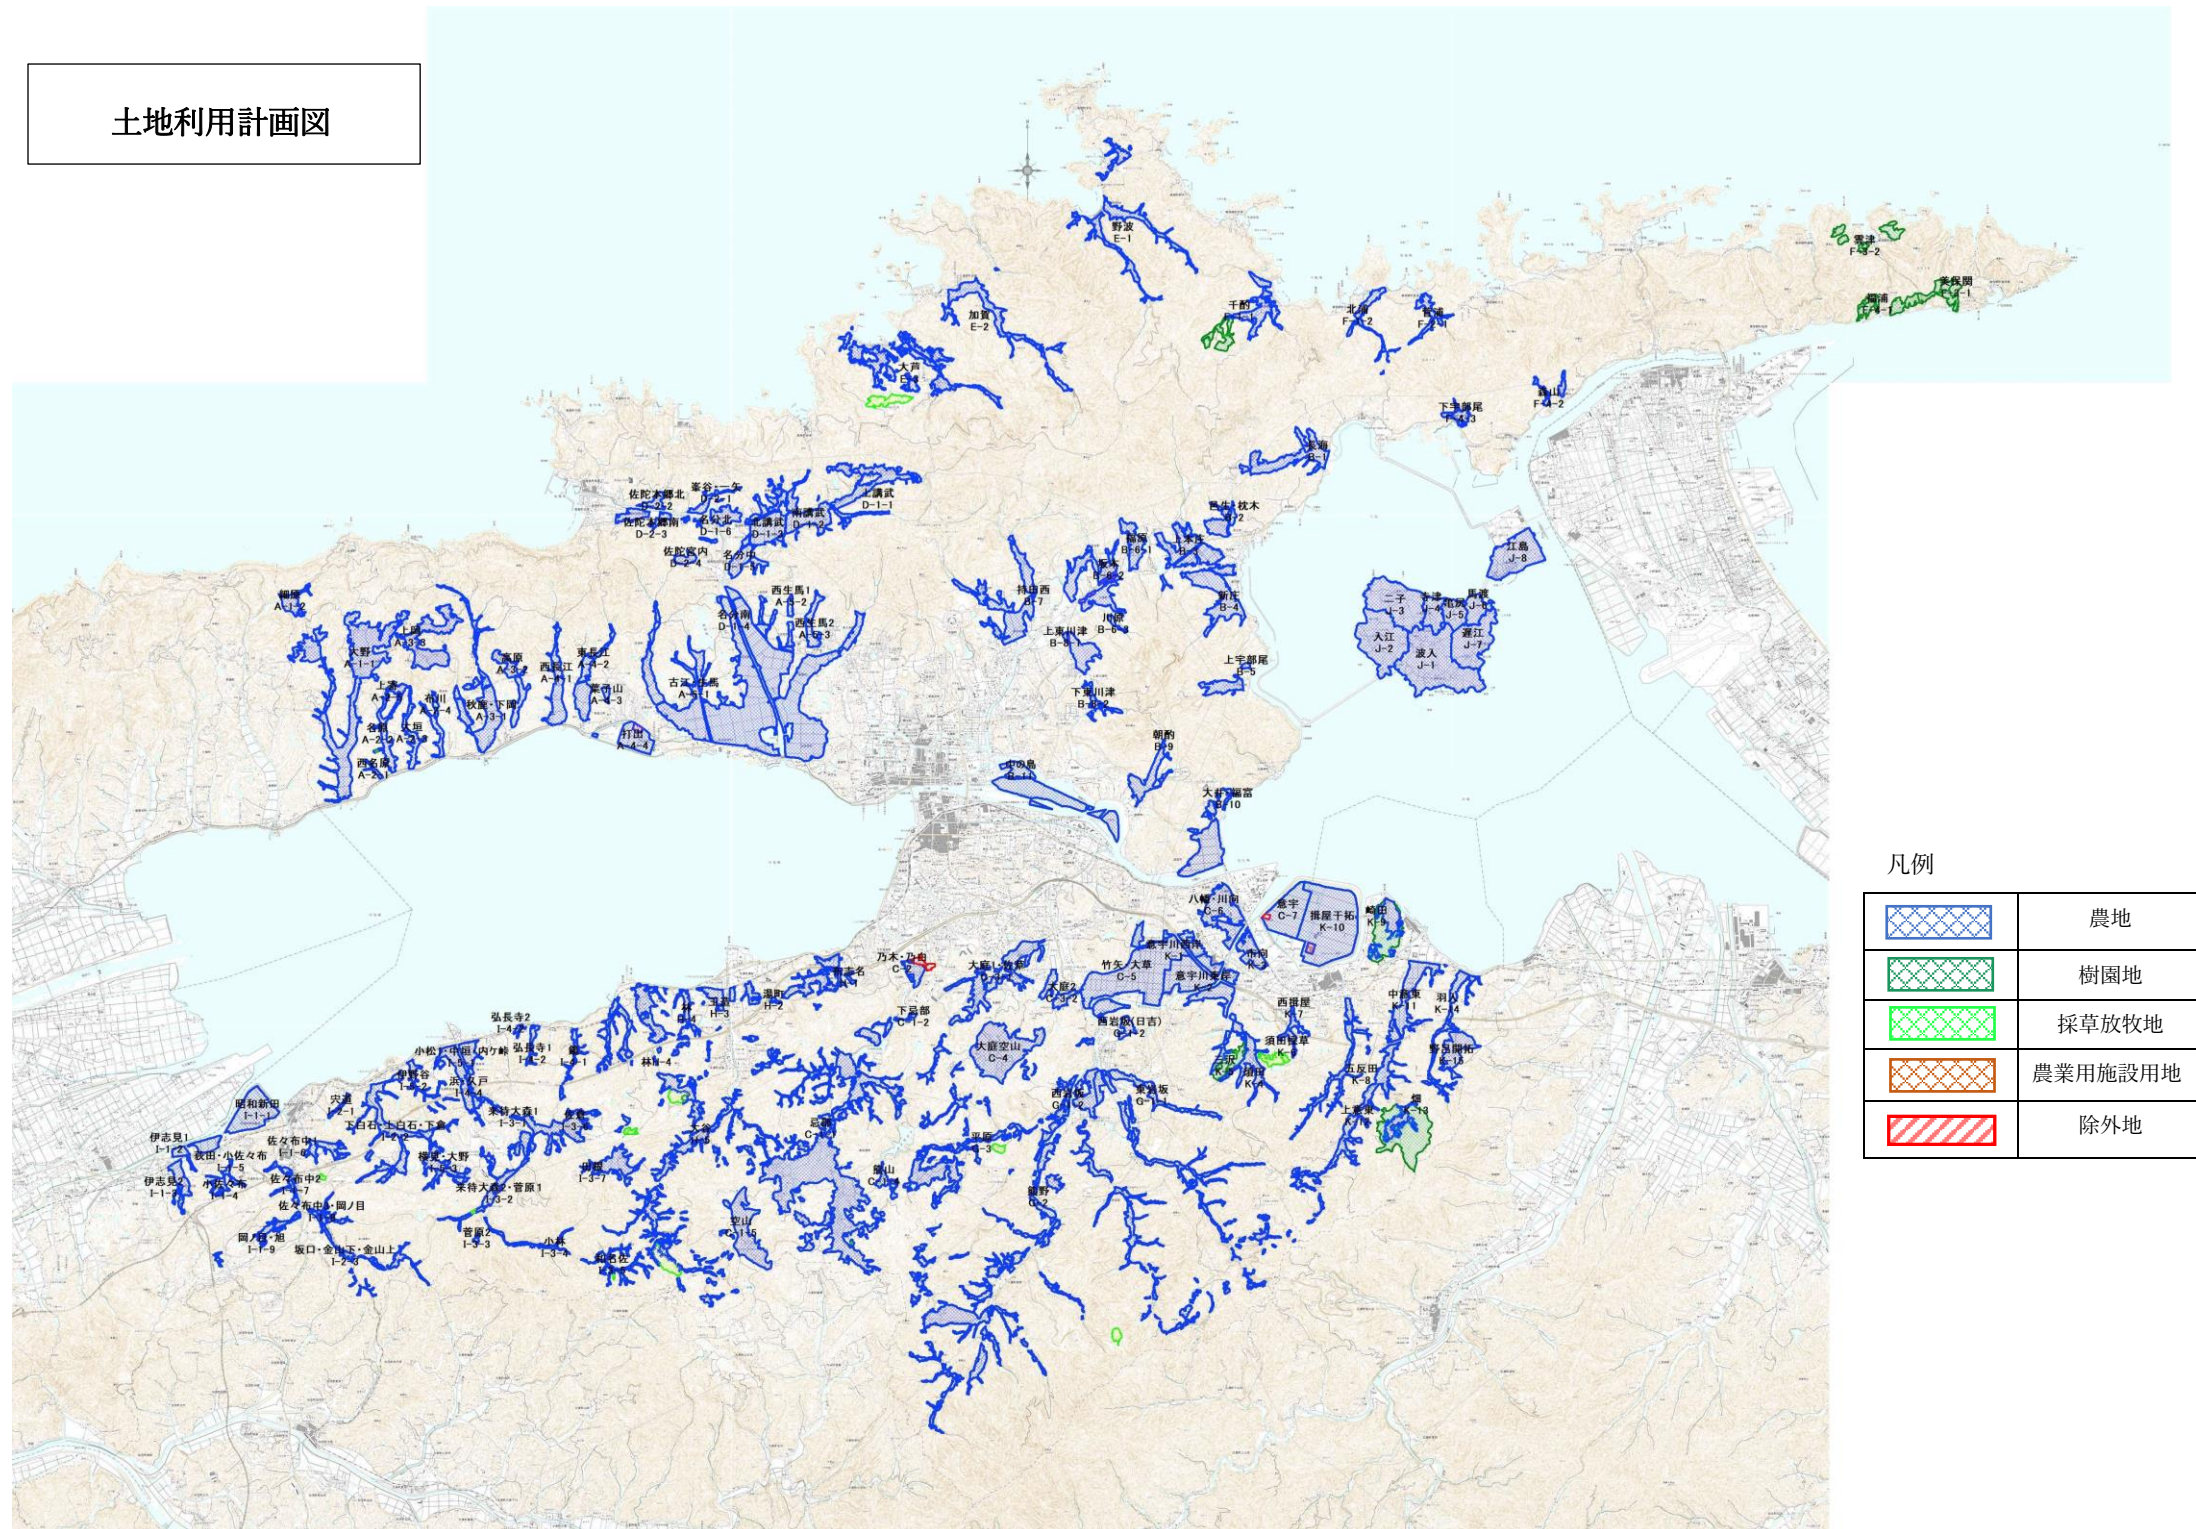

# 土地利用計画図

## 凡例

	農地
	樹園地
	採草放牧地
	農業用施設用地
	除外地