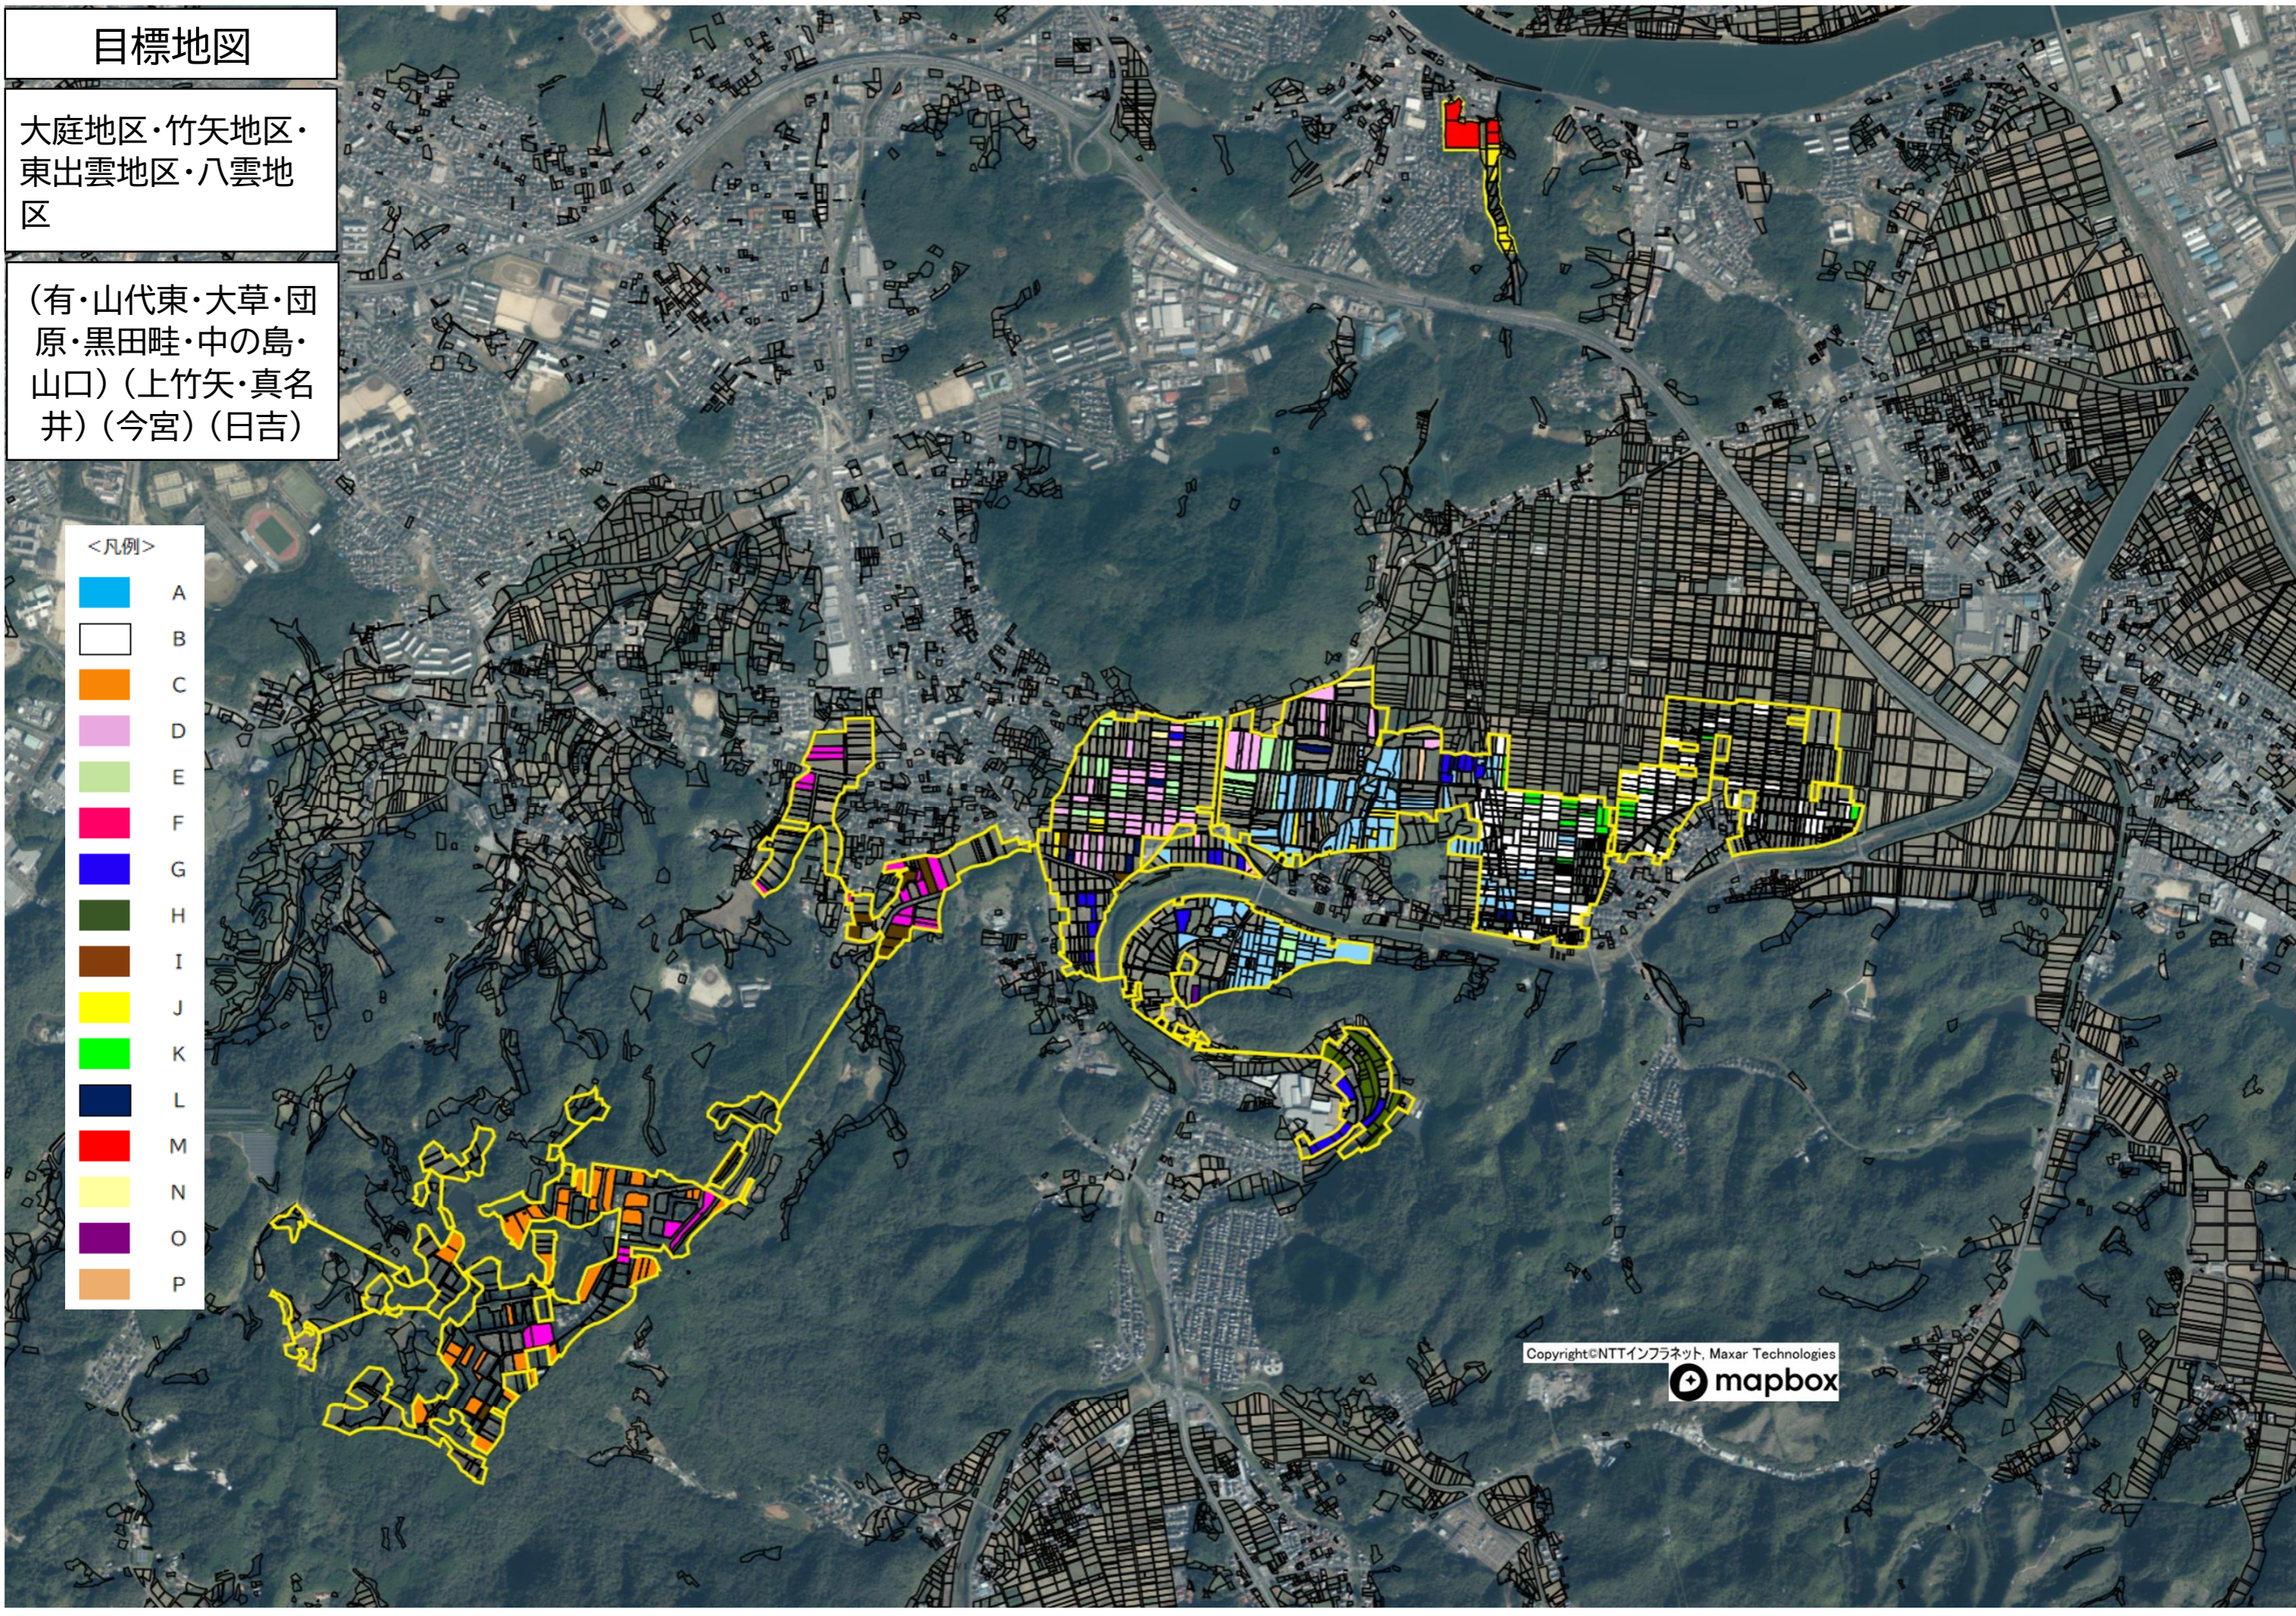

目標地図

大庭地区・竹矢地区・
東出雲地区・八雲地
区

(有・山代東・大草・団
原・黒田畦・中の島・
山口) (上竹矢・真名
井) (今宮) (日吉)

<凡例>

- A
- B
- C
- D
- E
- F
- G
- H
- I
- J
- K
- L
- M
- N
- O
- P

Copyright©NTTインフラネット, Maxar Technologies