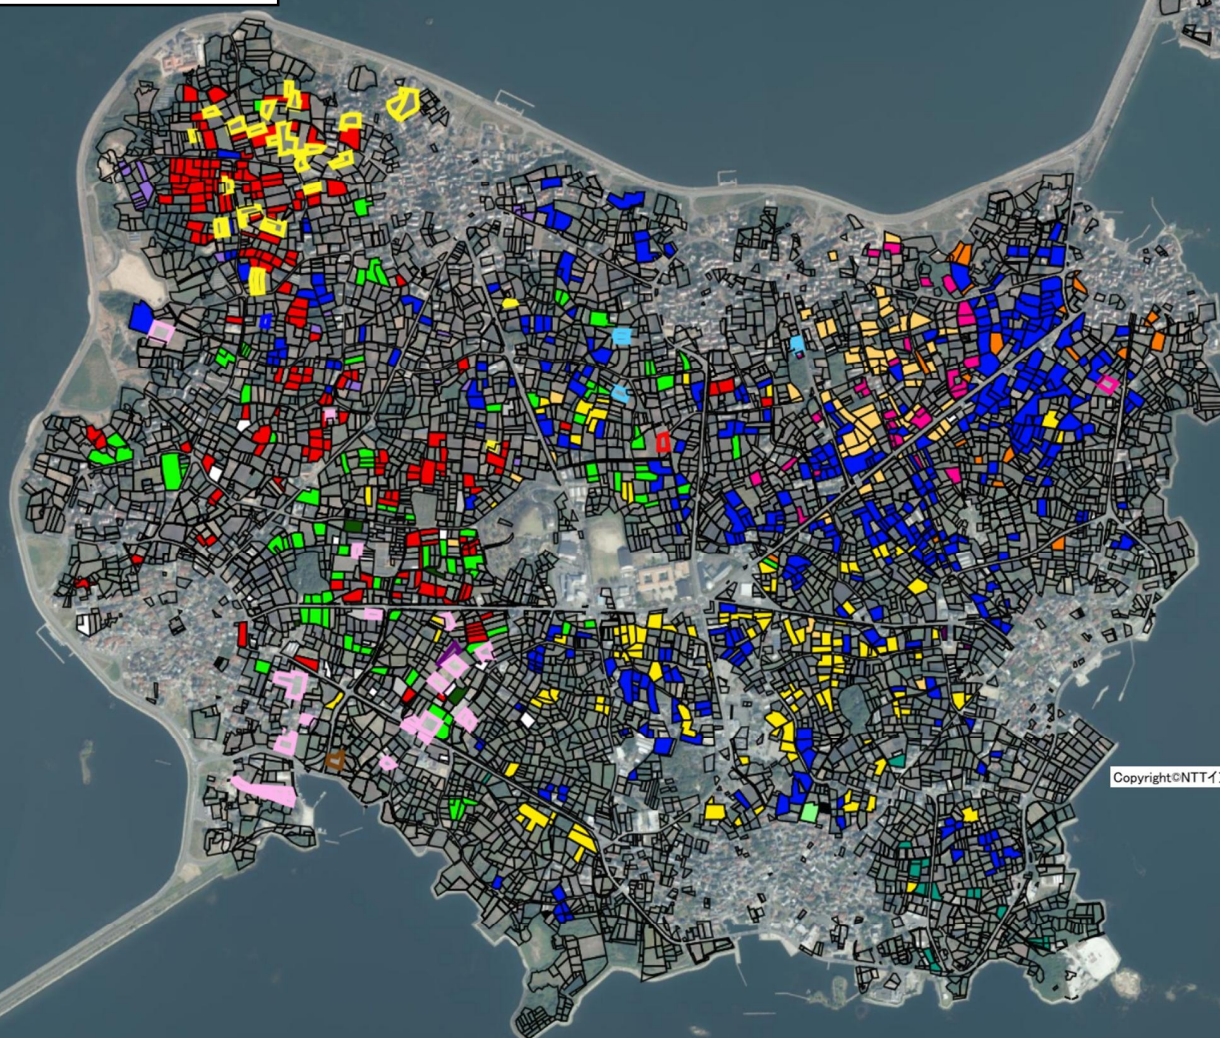

# 目標地図

## 八束地区

(江島・馬渡・遅江・波入・入江・二子・寺津・  
亀尻)

Copyright©NTTインフラネット, Maxar Technologies | 国土交通省(市街化区)

### <凡例>

1	14
2	15
3	16
4	17
5	18
6	19
7	20
8	21
9	22
10	23
11	24
12	25
13	26