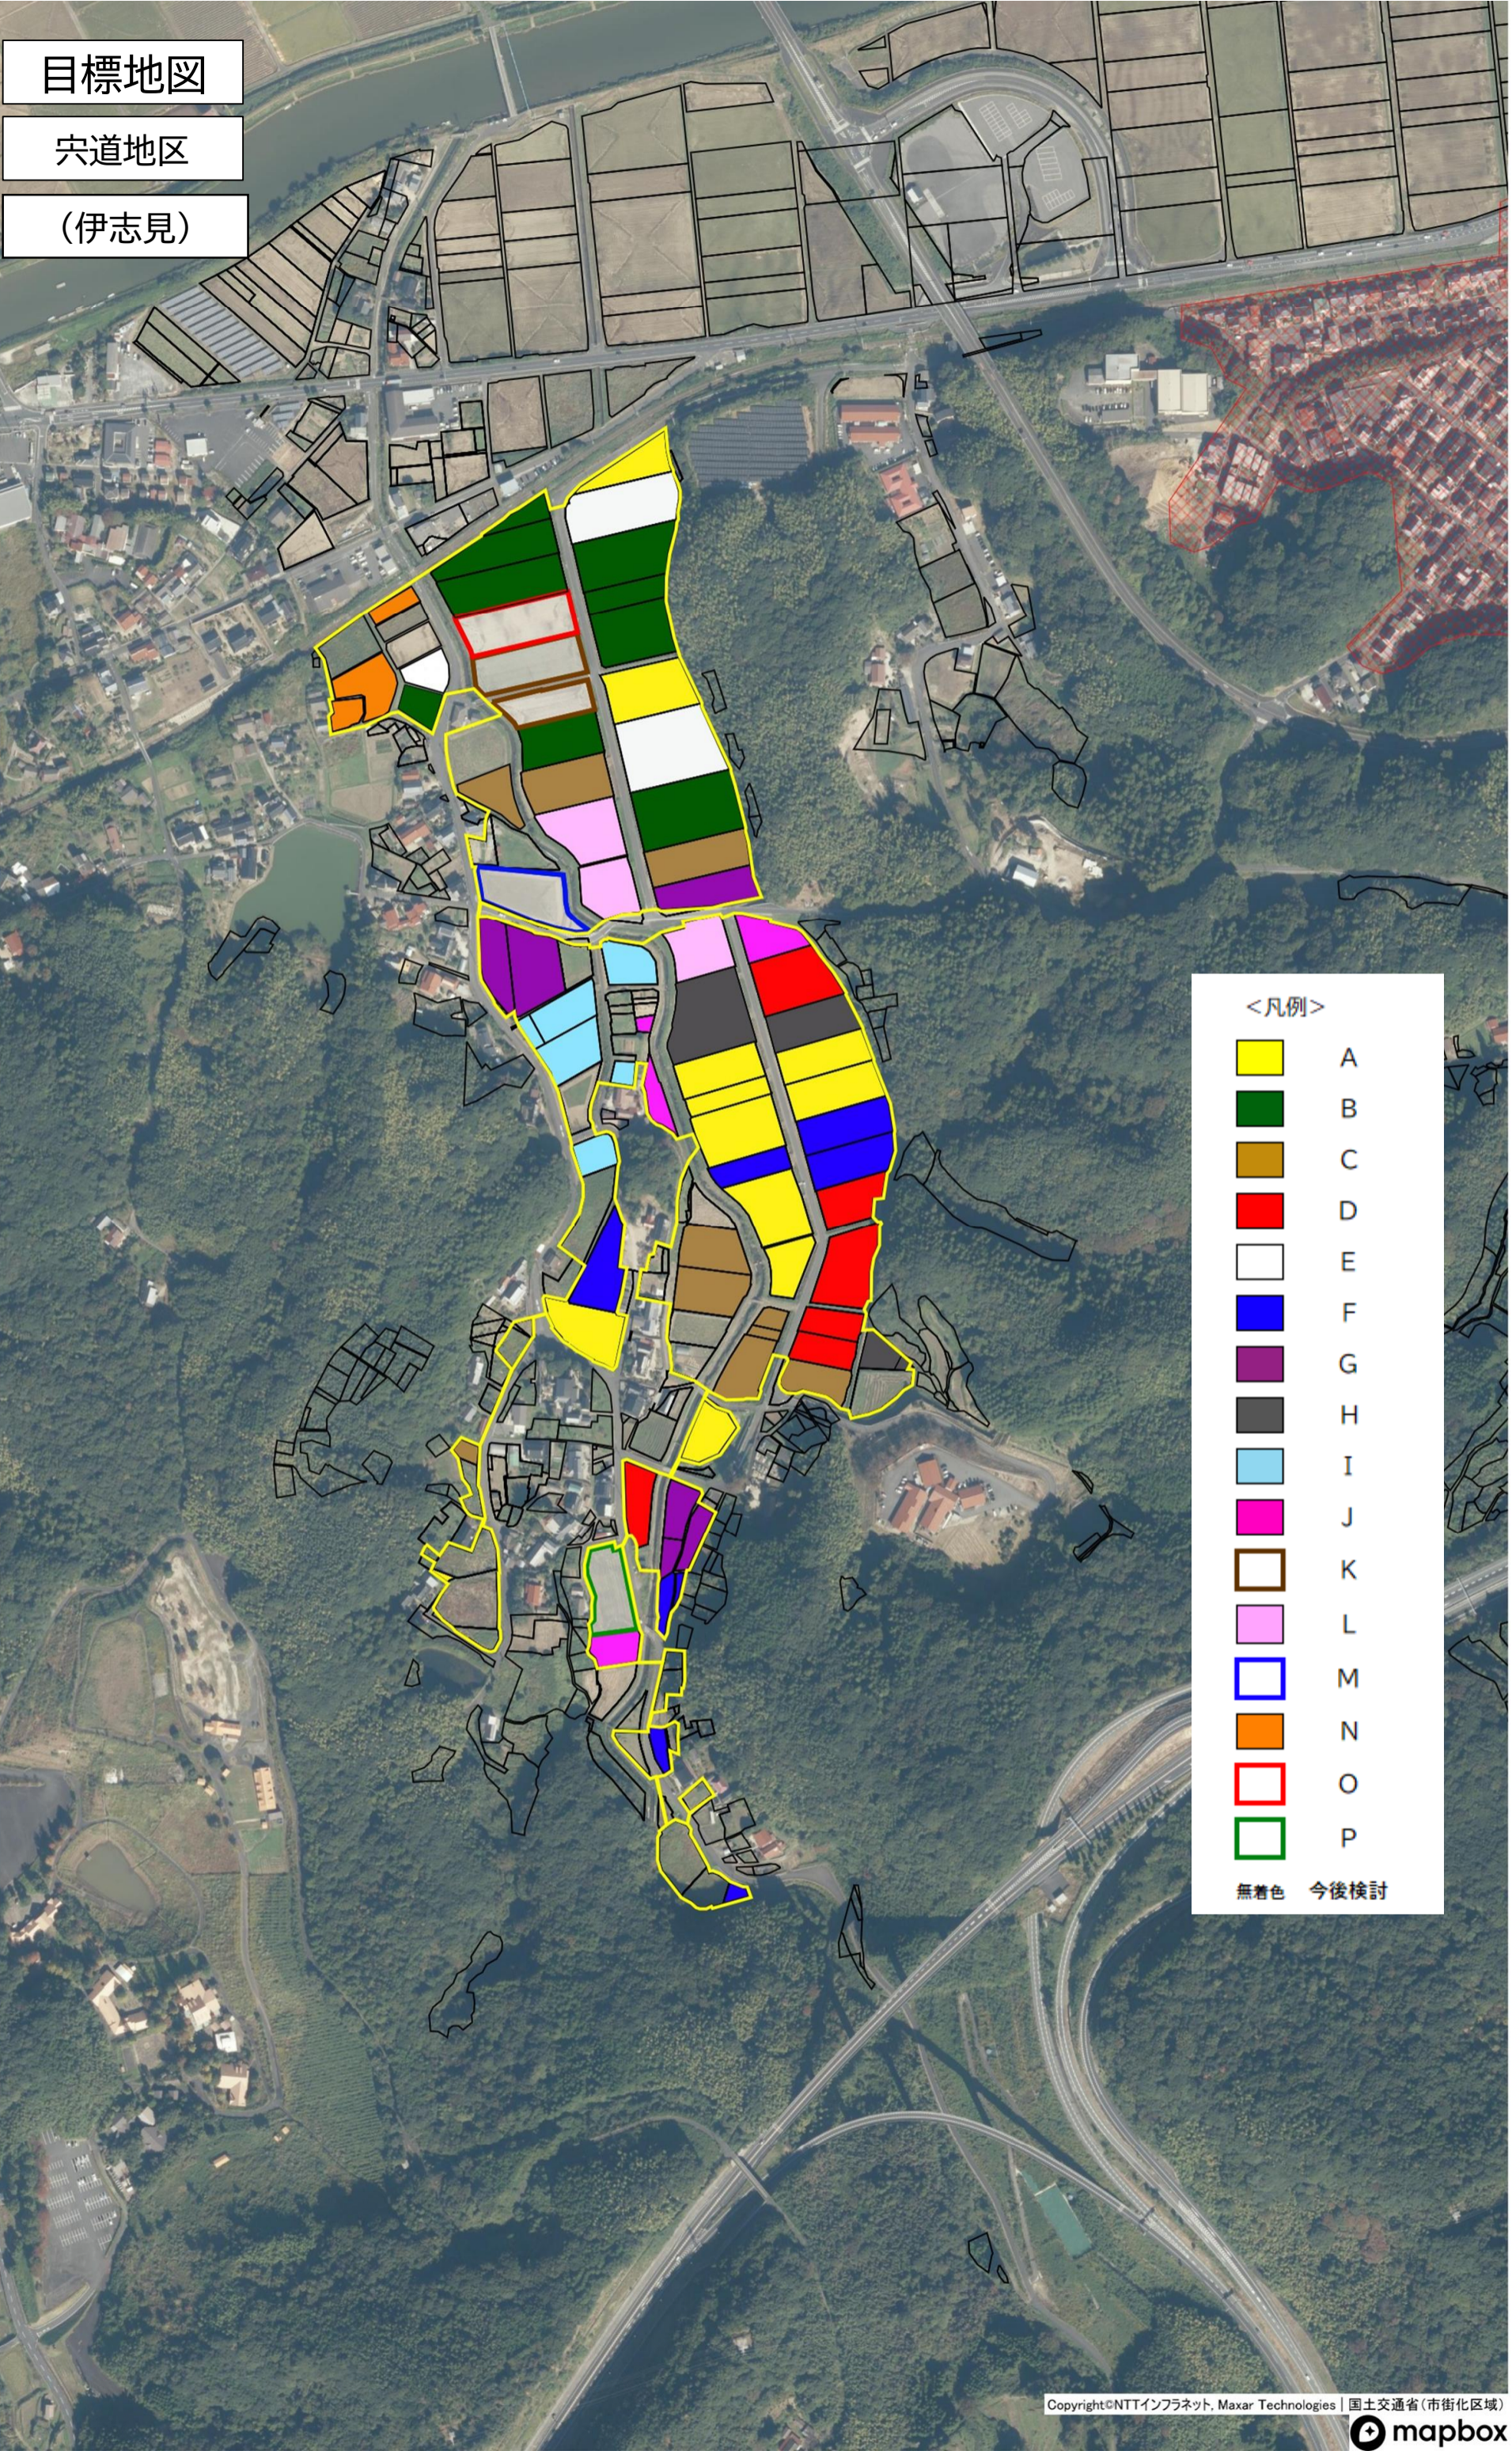

目標地図

六道地区

(伊志見)

<凡例>

Yellow	A
Green	B
Brown	C
Red	D
White	E
Blue	F
Purple	G
Black	H
Light Blue	I
Pink	J
Orange	K
Pink	L
Blue	M
Orange	N
Red	O
Green	P
無着色	今後検討