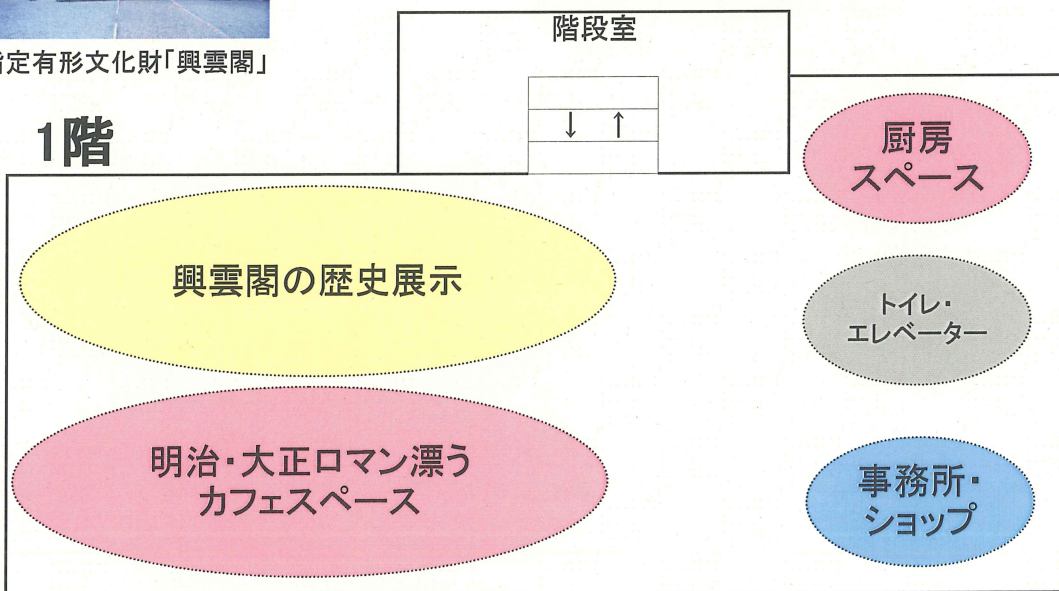

# 興雲閣活用のイメージ

都市空間と隔絶した非日常的環境と、この建築物の持つ歴史的な重みと叙情的な雰囲気とを醸成するような活用を図り、その活用によってこの建物の価値や魅力を更に引き出します

## 2階

島根県指定有形文化財「興雲閣」

## 1階

- 復原部分及び資料展示部分
- カフェ部分
- 多目的利用部分
- 事務・裏方用部分
- 共用部分