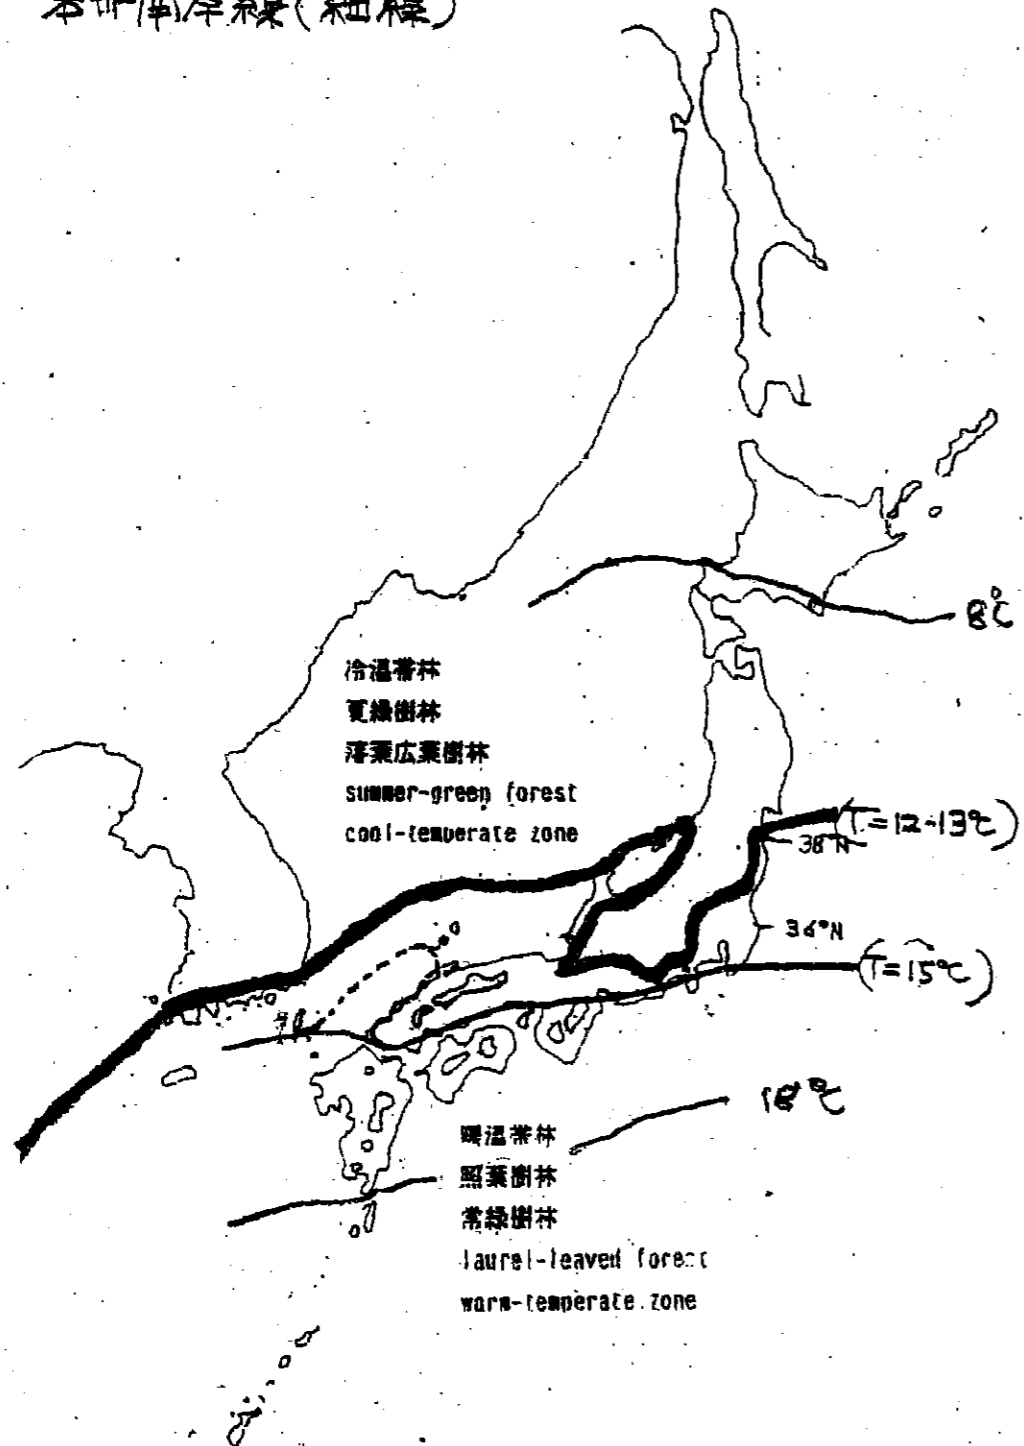

# 照葉(樹)二次林の構成種

先駆的照葉樹 タブノキ(タブノキ林)シラカシ(シラカシ林)アラカシ(アラカシ林)アセビ、ソヨゴ、シャシャンボ

暖温帯と冷温帯の境界線(太線)と  
本州南岸線(細線)

松江市内に分布する本州南岸線を北限とする植物

(山陰における縄文暖期残存植物)

ヒロハネム  
ミノナオシ

クジャクフモトシダ  
アマクサシダ  
マツザカシダ  
ナチシダ  
ナンカイイタチシダ  
イシカグマ  
タキミシダ  
タカサゴキジノオ  
ハチジョウベニシダ  
ナガバノイタチシダ