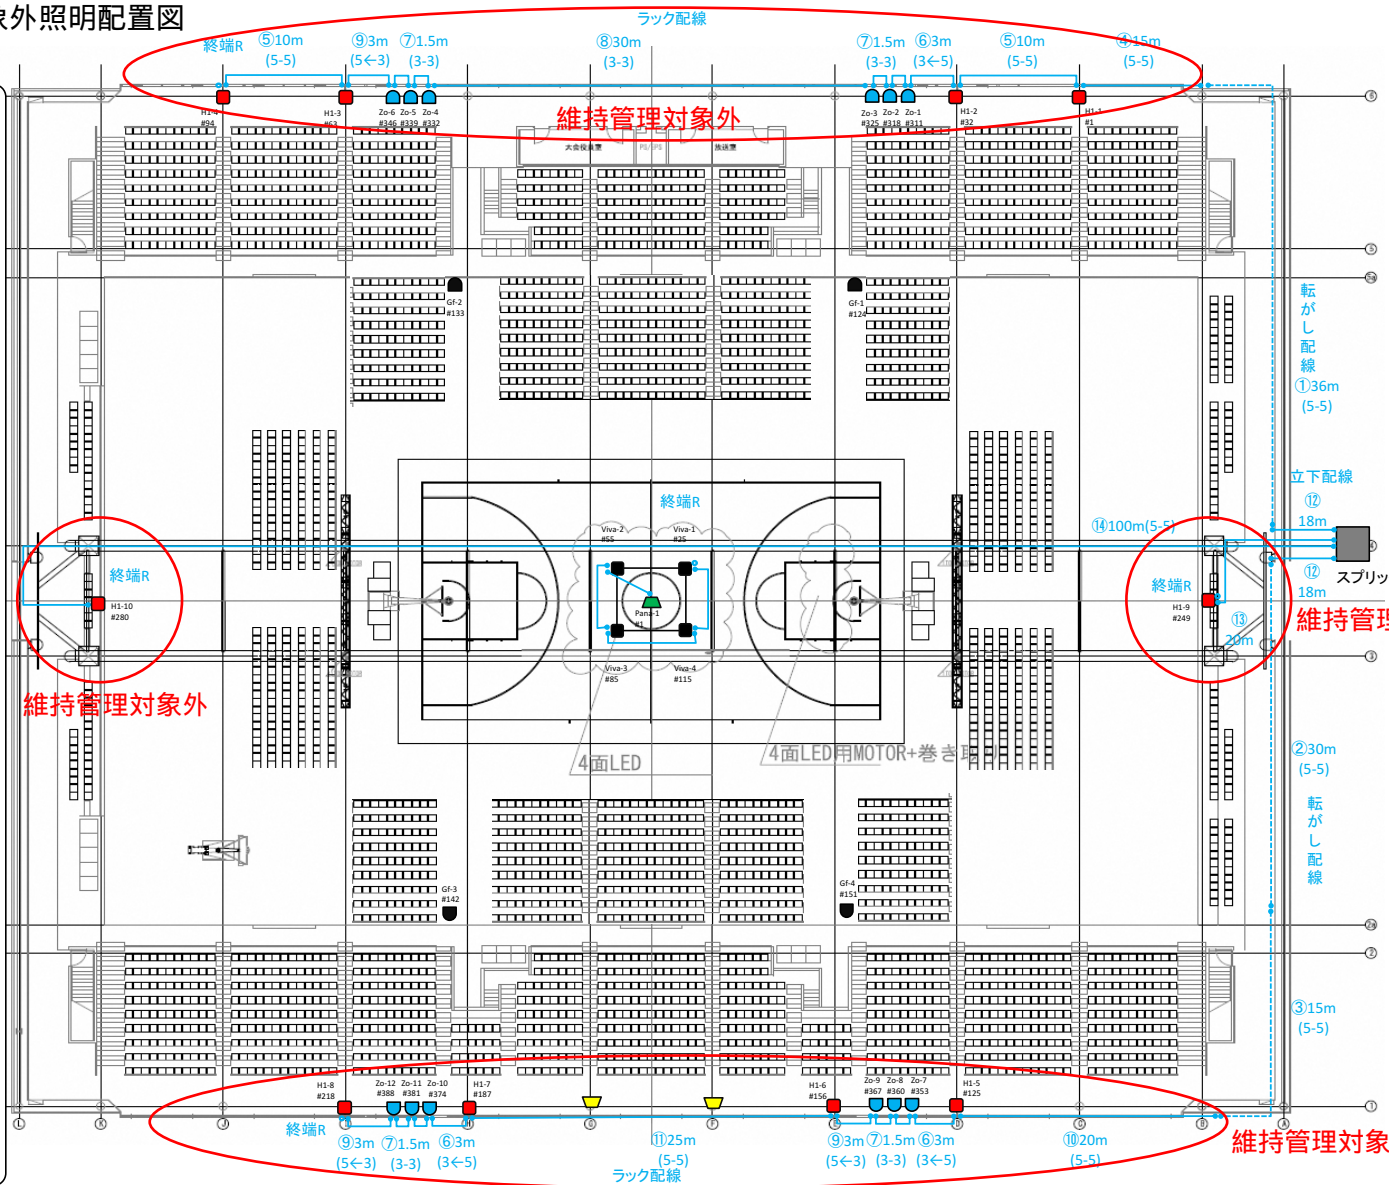

資料10 維持管理対象外照明配置図

- Robe Viva LED330w × 4  
100~240V@400W(20kg) ※既存品  
DMX 5pin 30ch
- PEGASYS Gfive × 4  
100~200V@180w(5.8kg) ※既存品  
DMX 3pin 5ch/9ch
- EK PRO H1 X8 480w × 10  
100~240V@556w(24kg)  
DMX 5pin 31ch
- Elite ZOOM PAR 19 LED15w\*19 × 12  
100~250V@300w (5kg)  
DMX 3pin 5ch/7ch/8ch
- ▲ UNITY LASER ELITE 10 × 2  
100~240V250w(12kg)  
DMX 5pin
- ▲ Panasonic LEDブロード1000  
100v@108w(8.4kg)  
DMX 5pin

- Univers 1 Panasonic LEDブロード1000 × 1  
Robe Viva × 4  
PEGASYS Gfive × 4
- Univers 2 EK PRO H1 × 10  
Elite ZOOM PAR 19 × 12

- DMXケーブル線種
- ① 36m(5-5) × 1本
  - ② 30m(5-5) × 1本
  - ③ 15m(5-5) × 1本
  - ④ 15m(5-5) × 1本
  - ⑤ 10m(5-5) × 2本
  - ⑥ 3m(3<-5) × 3本
  - ⑦ 1.5m(3-3) × 8本
  - ⑧ 30m(3-3) × 1本
  - ⑨ 3m(5<-3) × 3本
  - ⑩ 20m(5-5) × 2本
  - ⑪ 25m(5-5) × 1本
  - ⑫ 18m(5-5) × 2本
  - ⑬ 20m(5-5) × 1本
  - ⑭ 100m(5-5) × 1本