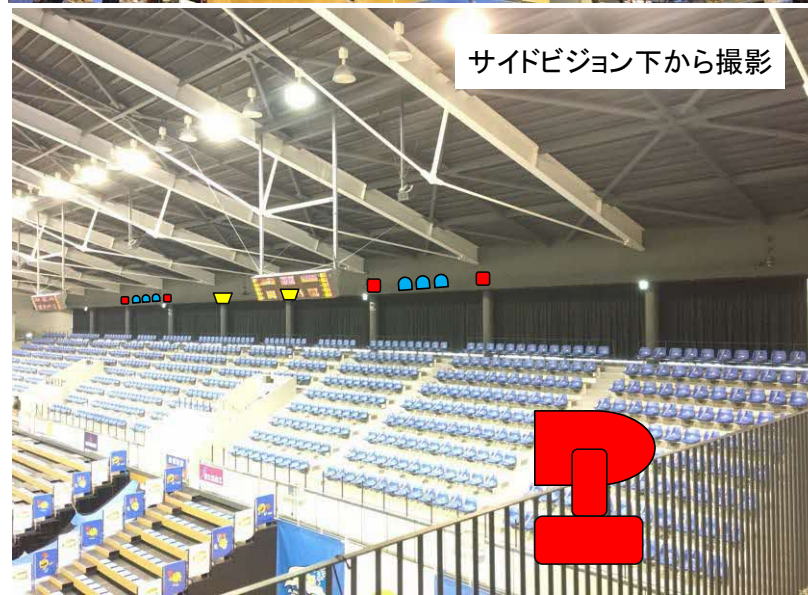

# 照明設置

ケーブルラックに据置き

サイドビジョン下から撮影