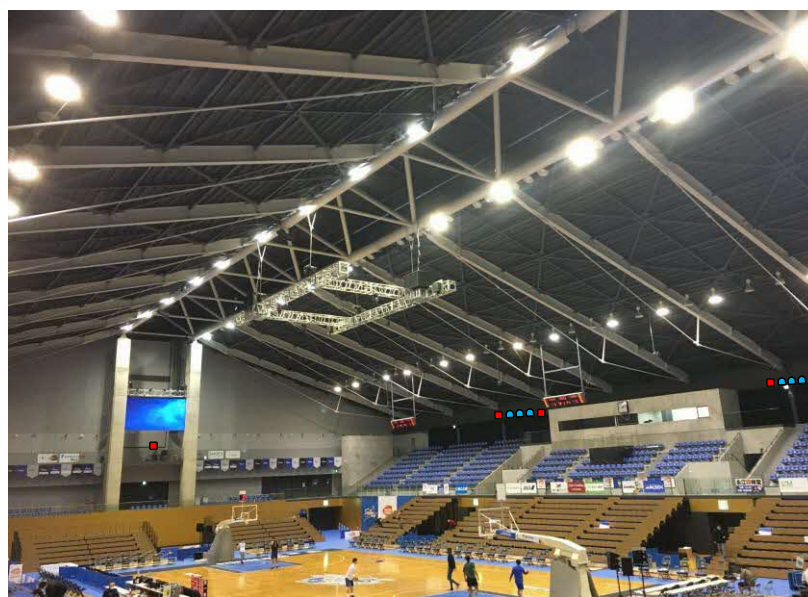

# 照明設置

ケーブルラックに据置き

サイドビジョン下から撮影