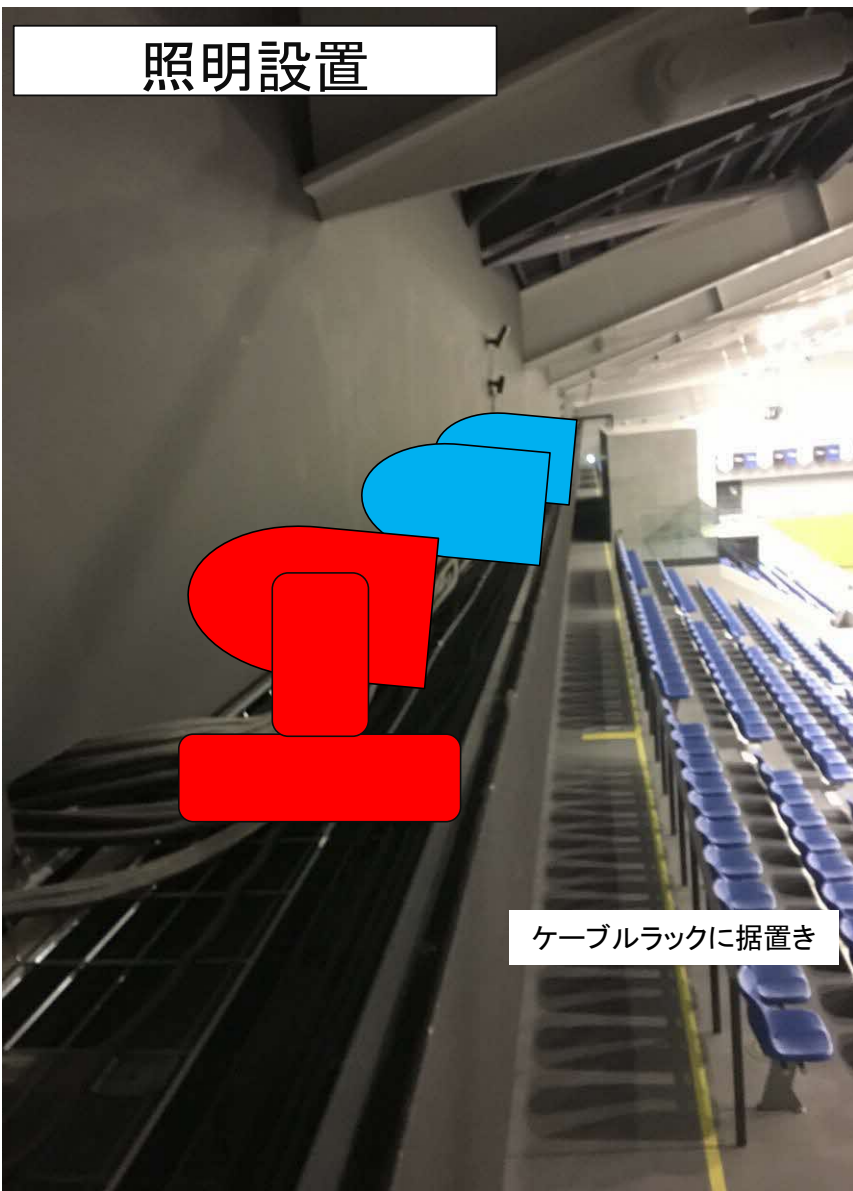

資料10 維持管理対象外照明配置図

- Robe Viva LED330w × 4  
100~240V@400W(20kg) ※既存品  
DMX 5pin 30ch
- PEGASYS Gfive × 4  
100~200V@180w(5.8kg) ※既存品  
DMX 3pin 5ch/9ch
- EK PRO H1 X8 480w × 10  
100~240V@556w(24kg)  
DMX 5pin 31ch
- Elite ZOOM PAR 19 LED15w\*19 × 12  
100~250V@300w (5kg)  
DMX 3pin 5ch/7ch/8ch
- ▲ UNITY LASER ELITE 10 × 2  
100~240V250w(12kg)  
DMX 5pin
- ▲ Panasonic LEDブロード1000  
100v@108w(8.4kg)  
DMX 5pin

# 照明設置

ケーブルラックに据置き

サイドビジョン下から撮影