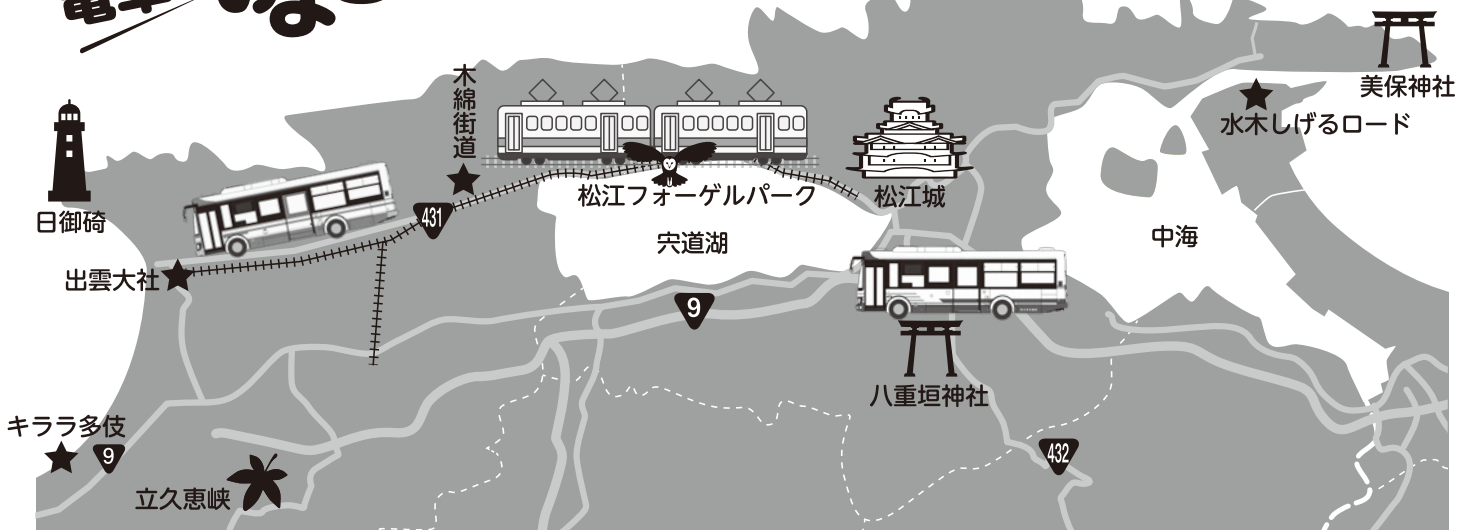

### 路線バス・一畑電車小学生以下無料 乗車イベント利用券

利用可能日 令和5年  
9/16～11/5までの  
土曜日・日曜日・祝日

★この利用券は、降りる際に運賃箱に入れてください。  
★バス・電車に不慣れな子どもだけでの乗車はご遠慮ください。  
★足りない場合は、コピーしてお使いいただけます。

# バスや乗って！ 電車にみよう！ 行楽の秋！ さあ、どこへ出かけようか？