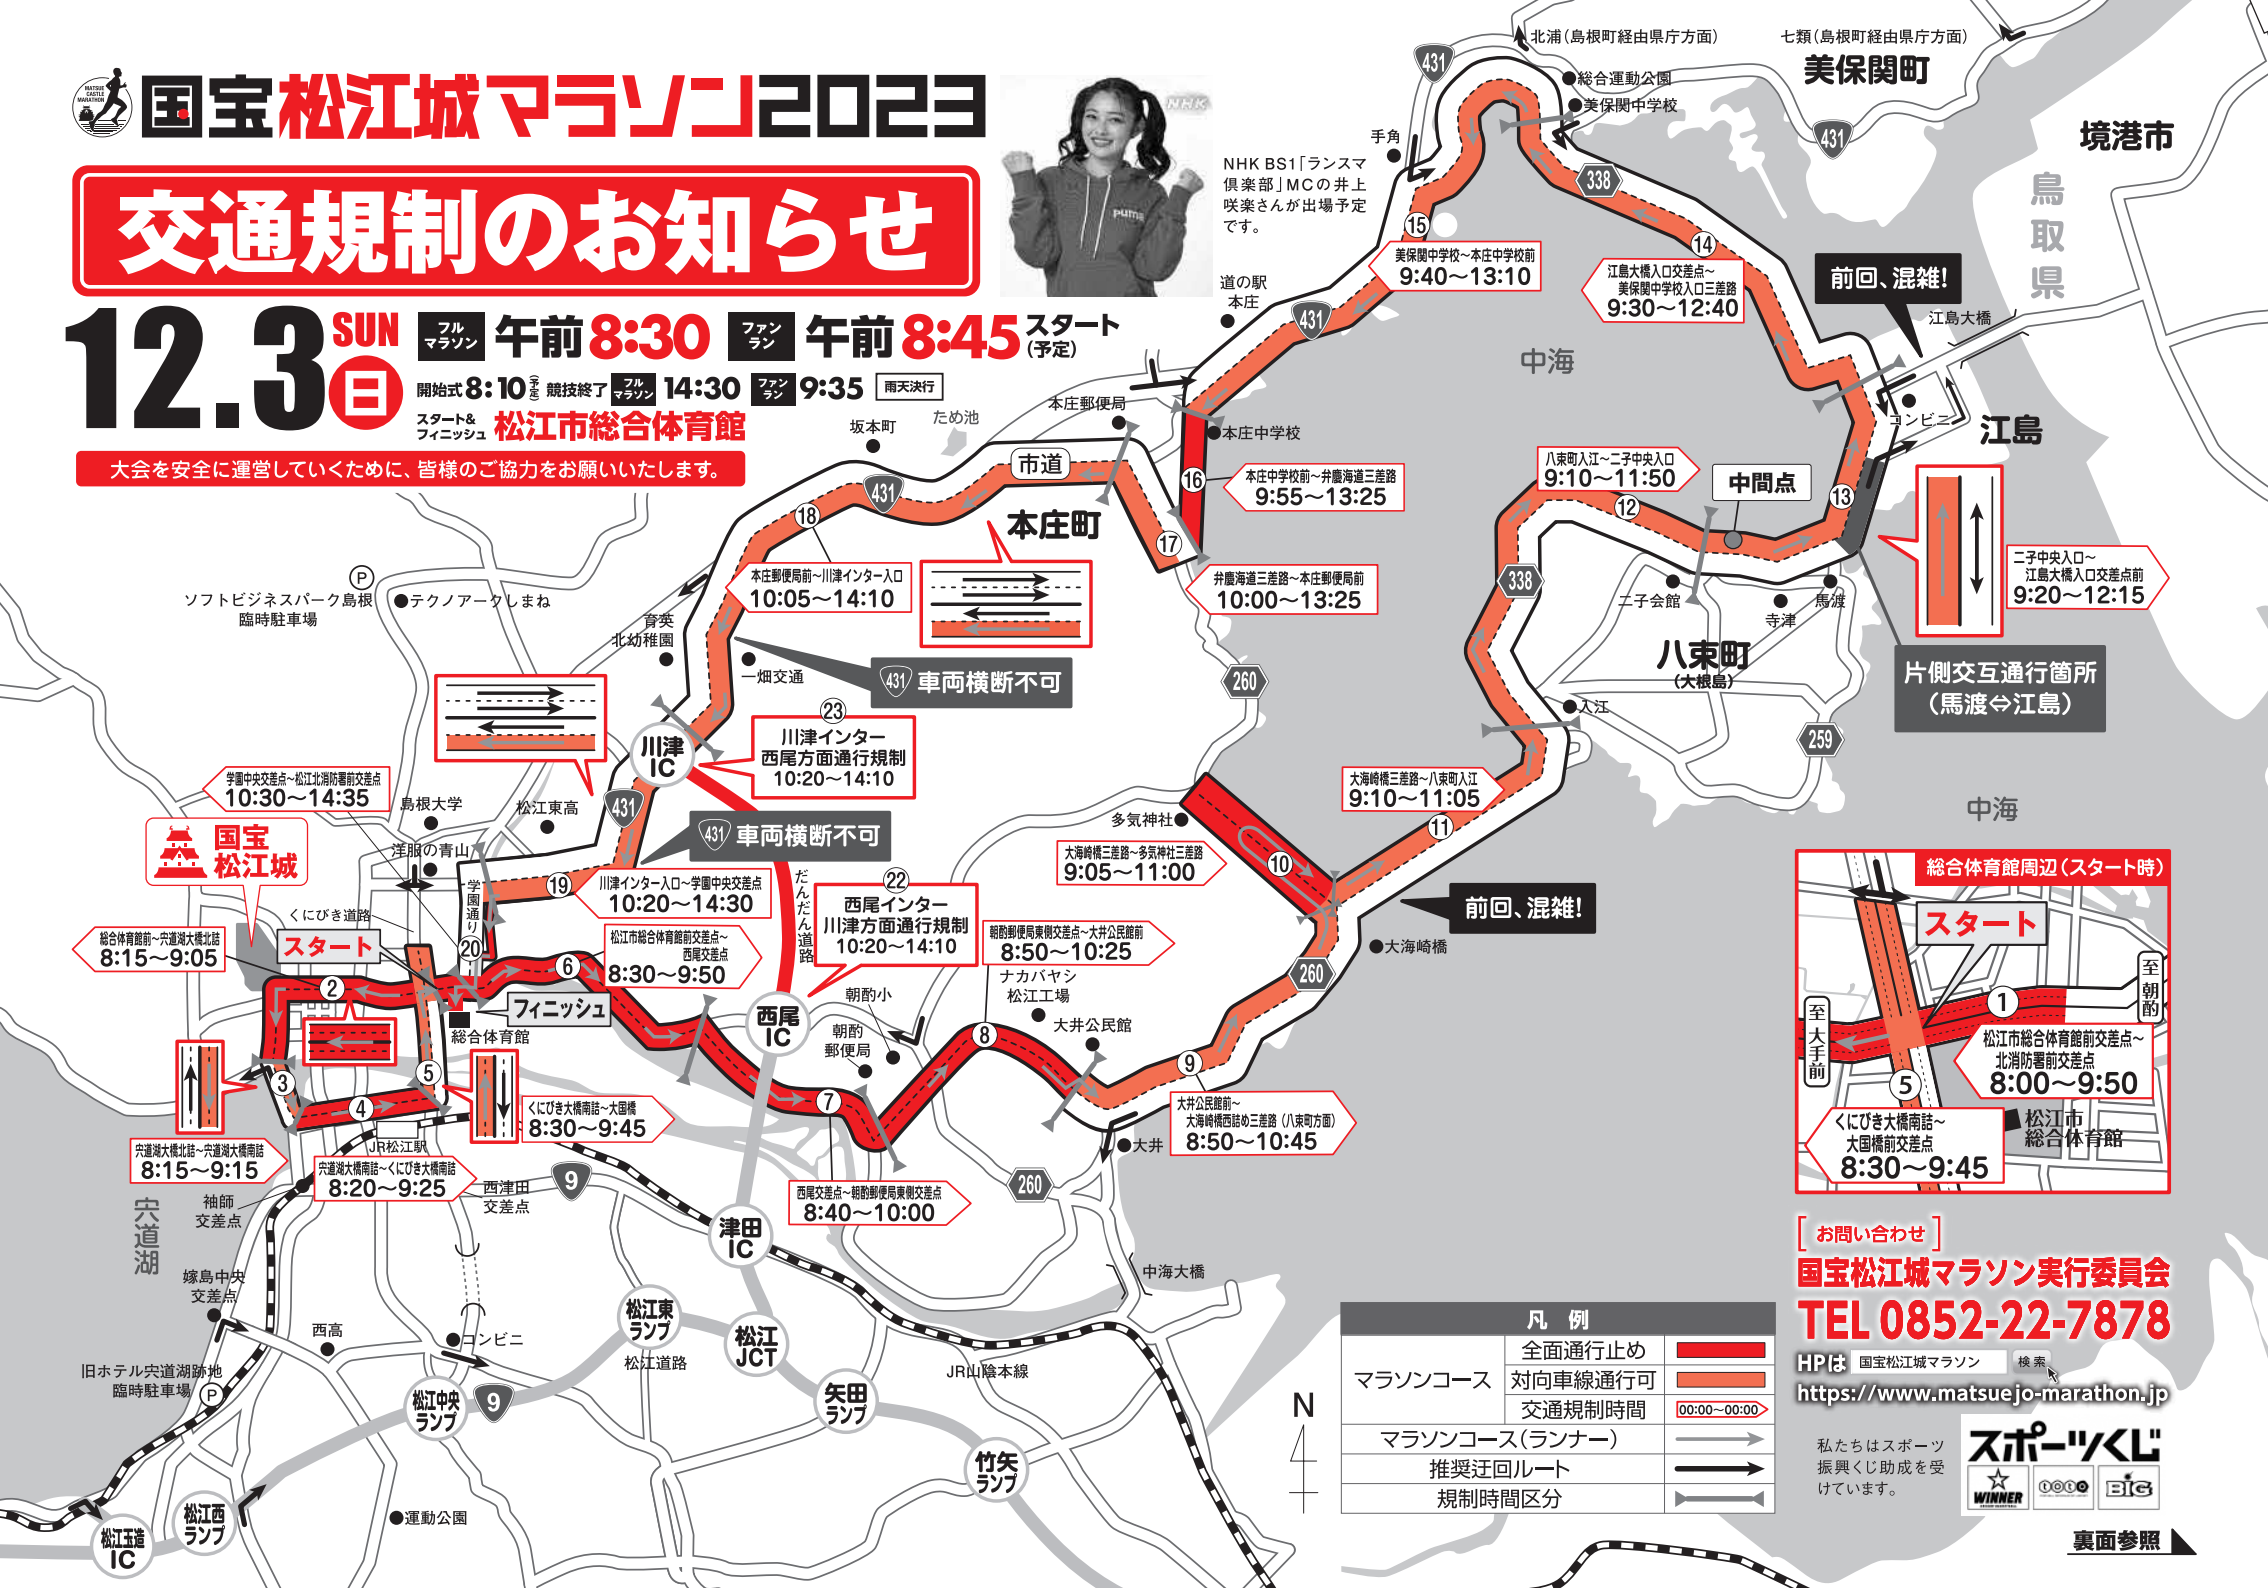

国宝松江城マラソン2023

NHK BS1「ランスマ倶楽部」MCの井上咲楽さんが出場予定です。

交通規制のお知らせ

12.3 SUN

フルマラソン 午前 8:30
ファンラン 午前 8:45 スタート (予定)

開始式 8:10 競技終了 14:30
スタート&フィニッシュ 松江市総合体育館

大会を安全に運営していくために、皆様のご協力をお願いいたします。

凡例		
マラソンコース	全面通行止め	
	対向車線通行可	
	交通規制時間	00:00~00:00
マラソンコース(ランナー)		
推奨迂回路		
規制時間区分		

お問い合わせ
国宝松江城マラソン実行委員会
TEL 0852-22-7878
 HPは 国宝松江城マラソン 検索
<https://www.matsuejo-marathon.jp>

裏面参照

国宝松江城マラソン交通規制予定時間

	区 間	時 間	内 容
①	松江市総合体育館前交差点～北消防署前交差点(スタート)	8:00～9:50	全面通行止め
②	総合体育館前～宍道湖大橋北詰	8:15～9:05	全面通行止め
③	宍道湖大橋北詰～宍道湖大橋南詰	8:15～9:15	南進方向片側通行止め
④	宍道湖大橋南詰～くにびき大橋南詰	8:20～9:25	全面通行止め
⑤	くにびき大橋南詰～大国橋前	8:30～9:45	北進方向片側通行止め
⑥	松江市総合体育館前交差点～西尾交差点	8:30～9:50	全面通行止め
⑦	西尾交差点～朝酌郵便局東側交差点	8:40～10:00	全面通行止め
⑧	朝酌郵便局東側交差点～大井公民館前	8:50～10:25	全面通行止め
⑨	大井公民館前～大海崎橋西詰め三差路(八束町方面)	8:50～10:45	東進片側通行止め
⑩	大海崎橋三差路～多気神社三差路	9:05～11:00	全面通行止め
⑪	大海崎橋三差路～八束町入江	9:10～11:05	八束町方面片側通行止め
⑫	八束町入江～二子中央入口(中間点)	9:10～11:50	美保関方面片側通行止め
⑬	二子中央入口(中間点)～江島大橋入口交差点前(コンビニ)	9:20～12:15	美保関方面片側通行止め (馬渡⇄江島間片側交互通行箇所)
⑭	江島大橋入口交差点～美保関中学校入口三差路	9:30～12:40	美保関方面片側通行止め
⑮	美保関中学校～本庄中学校前	9:40～13:10	松江方面片側通行止め
⑯	本庄中学校前～新庄町上宇部尾線(弁慶海道)三差路	9:55～13:25	全面通行止め
⑰	新庄町上宇部尾線(弁慶海道)三差路～本庄郵便局前	10:00～13:25	国道431号線方面片側通行止め
⑱	本庄郵便局前～川津インター入口	10:05～14:10	西進2車線中、左側1車線通行止め
⑲	川津インター入口～学園中央交差点(みしまや)	10:20～14:30	西進2車線中、左側1車線通行止め
⑳	学園中央交差点(みしまや)～松江北消防署前交差点	10:30～14:35	南進(体育館)方向通行止め
㉑	松江北消防署前交差点～総合体育館前交差点(フィニッシュ)	10:30～14:45	全面通行止め
㉒	だんだん道路(西尾インター入口)	10:20～14:10	川津方面通行止め
㉓	だんだん道路(川津インター入口)	10:20～14:10	津田方面通行止め

- 大会当日は長時間にわたり道路を使用するため、市内で大規模な交通渋滞が予想されます。緊急車両の通行確保のため自動車の使用を控え、公共交通機関をご利用ください。
- コースおよびコース直近の道路は最長6時間以上の交通規制がなされます。車両をご利用される場合は推奨迂回ルートをご利用ください。
- コースと接続している道路も車両の通行が規制されます。
- マラソンコース沿道には絶対に駐車しないでください。また、走行中の車両からの応援はご遠慮ください。
- 迂回路沿道周辺にお住まいの皆様には、大会当日は交通量の増大が予想されます。何卒ご理解ご協力を賜りますようお願いいたします。
- 当日はバス路線の経路変更があります。詳しくはバス会社へお問い合わせください。