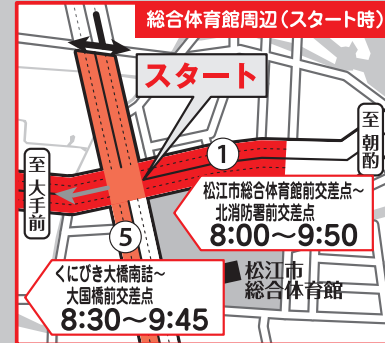

国宝松江城マラソン2023

NHK BS1「ランスマ倶楽部」MCの井上咲楽さんが出場予定です。

交通規制のお知らせ

12.3 SUN

フルマラソン 午前 8:30
ファンラン 午前 8:45 スタート (予定)

開始式 8:10 競技終了 14:30
スタート&フィニッシュ 松江市総合体育館

大会を安全に運営していくために、皆様のご協力をお願いいたします。

凡例		
マラソンコース	全面通行止め	
	対向車線通行可	
	交通規制時間	00:00~00:00
マラソンコース(ランナー)		
推奨迂回路		
規制時間区分		

お問い合わせ
国宝松江城マラソン実行委員会
TEL 0852-22-7878
 HPは 国宝松江城マラソン 検索
<https://www.matsuejo-marathon.jp>

裏面参照

国宝松江城マラソン交通規制予定時間

	区 間	時 間	内 容
①	松江市総合体育館前交差点～北消防署前交差点(スタート)	8:00～9:50	全面通行止め
②	総合体育館前～宍道湖大橋北詰	8:15～9:05	全面通行止め
③	宍道湖大橋北詰～宍道湖大橋南詰	8:15～9:15	南進方向片側通行止め
④	宍道湖大橋南詰～くにびき大橋南詰	8:20～9:25	全面通行止め
⑤	くにびき大橋南詰～大国橋前	8:30～9:45	北進方向片側通行止め
⑥	松江市総合体育館前交差点～西尾交差点	8:30～9:50	全面通行止め
⑦	西尾交差点～朝酌郵便局東側交差点	8:40～10:00	全面通行止め
⑧	朝酌郵便局東側交差点～大井公民館前	8:50～10:25	全面通行止め
⑨	大井公民館前～大海崎橋西詰め三差路(八束町方面)	8:50～10:45	東進片側通行止め
⑩	大海崎橋三差路～多気神社三差路	9:05～11:00	全面通行止め
⑪	大海崎橋三差路～八束町入江	9:10～11:05	八束町方面片側通行止め
⑫	八束町入江～二子中央入口(中間点)	9:10～11:50	美保関方面片側通行止め
⑬	二子中央入口(中間点)～江島大橋入口交差点前(コンビニ)	9:20～12:15	美保関方面片側通行止め (馬渡⇄江島間片側交互通行箇所)
⑭	江島大橋入口交差点～美保関中学校入口三差路	9:30～12:40	美保関方面片側通行止め
⑮	美保関中学校～本庄中学校前	9:40～13:10	松江方面片側通行止め
⑯	本庄中学校前～新庄町上宇部尾線(弁慶海道)三差路	9:55～13:25	全面通行止め
⑰	新庄町上宇部尾線(弁慶海道)三差路～本庄郵便局前	10:00～13:25	国道431号線方面片側通行止め
⑱	本庄郵便局前～川津インター入口	10:05～14:10	西進2車線中、左側1車線通行止め
⑲	川津インター入口～学園中央交差点(みしまや)	10:20～14:30	西進2車線中、左側1車線通行止め
⑳	学園中央交差点(みしまや)～松江北消防署前交差点	10:30～14:35	南進(体育館)方向通行止め
㉑	松江北消防署前交差点～総合体育館前交差点(フィニッシュ)	10:30～14:45	全面通行止め
㉒	だんだん道路(西尾インター入口)	10:20～14:10	川津方面通行止め
㉓	だんだん道路(川津インター入口)	10:20～14:10	津田方面通行止め

- 大会当日は長時間にわたり道路を使用するため、市内で大規模な交通渋滞が予想されます。緊急車両の通行確保のため自動車の使用を控え、公共交通機関をご利用ください。
- コースおよびコース直近の道路は最長6時間以上の交通規制がなされます。車両をご利用される場合は推奨迂回ルートをご利用ください。
- コースと接続している道路も車両の通行が規制されます。
- マラソンコース沿道には絶対に駐車しないでください。また、走行中の車両からの応援はご遠慮ください。
- 迂回路沿道周辺にお住まいの皆様には、大会当日は交通量の増大が予想されます。何卒ご理解ご協力を賜りますようお願いいたします。
- 当日はバス路線の経路変更があります。詳しくはバス会社へお問い合わせください。