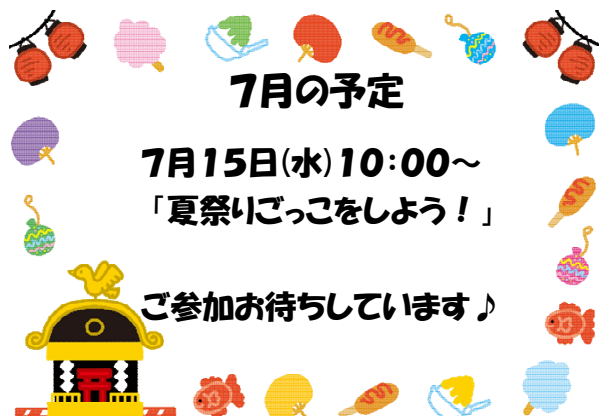

7月の予定

7月15日(水) 10:00~
「夏祭りごっこをしよう！」

ご参加お待ちしております♪