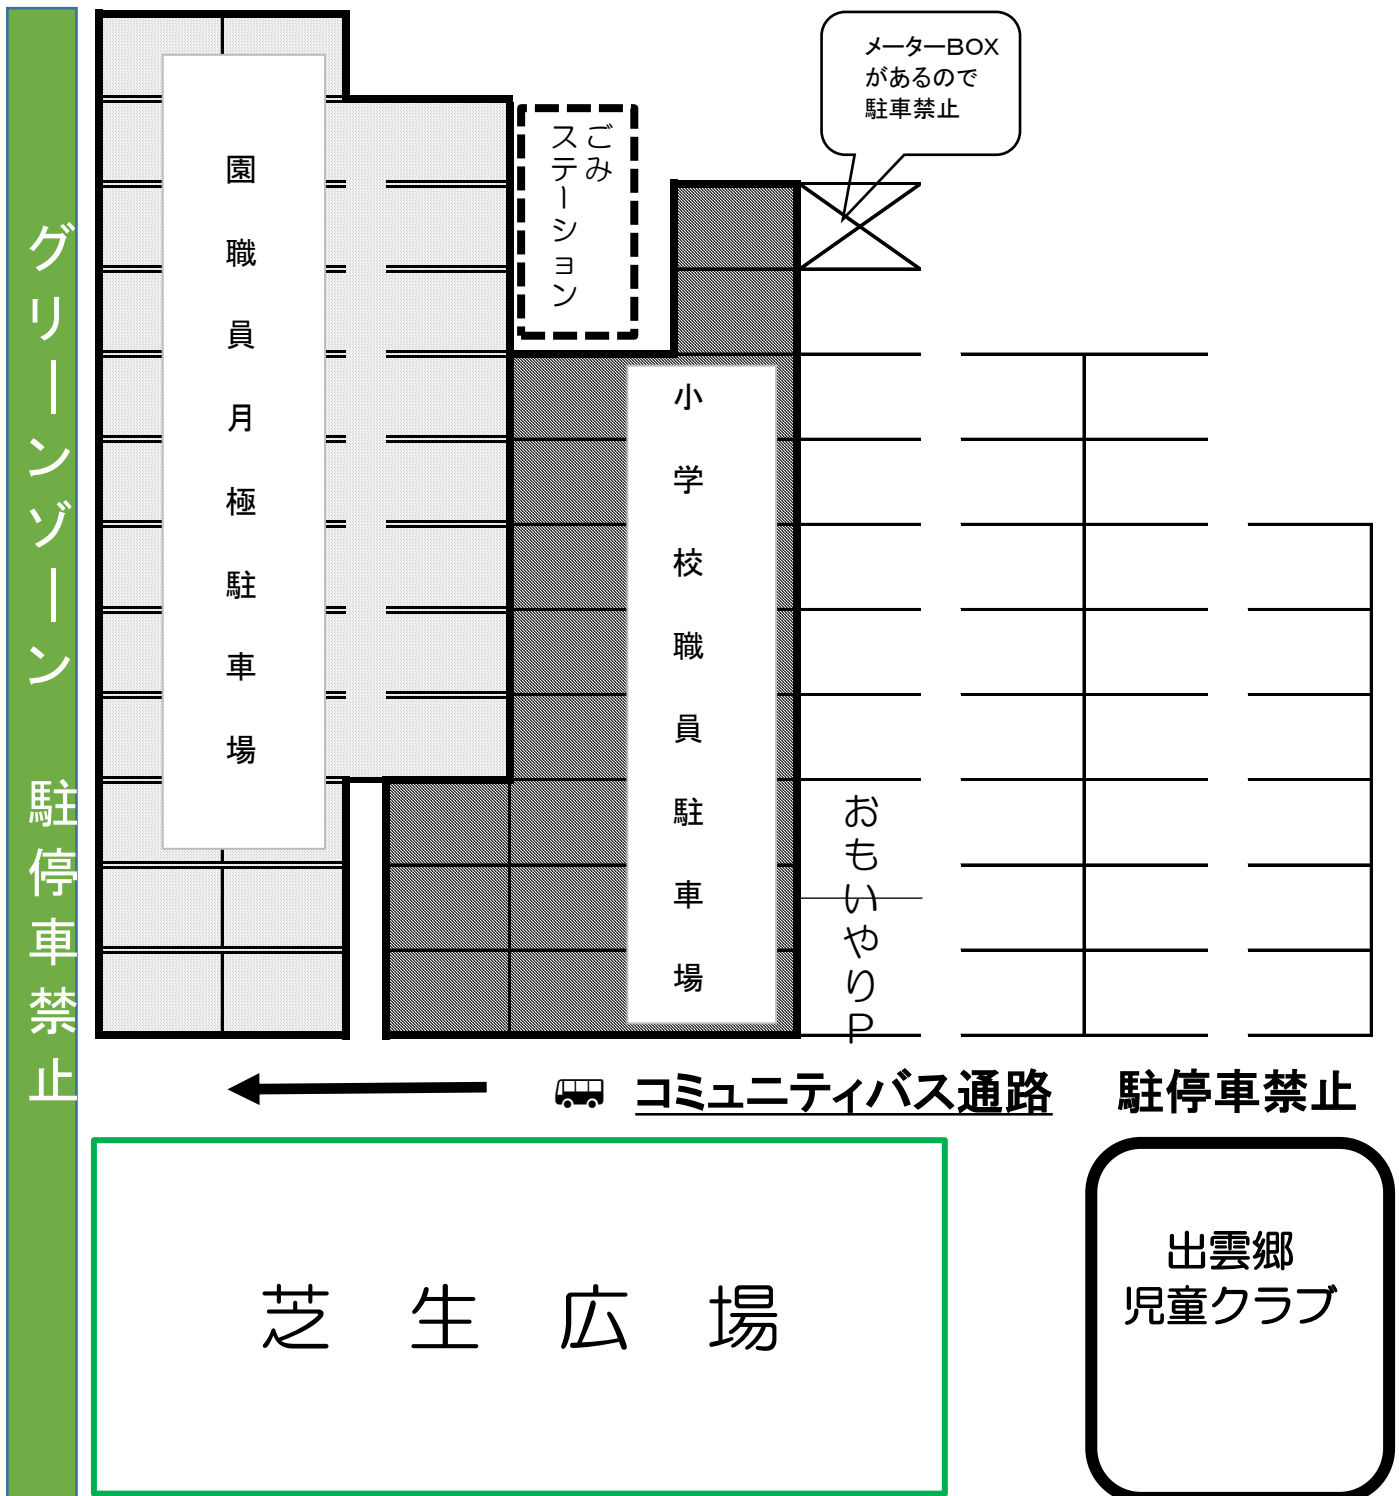

送迎のための駐車場について

道路

*ドット柄部分が園職員駐車場、斜線柄部分が小学校職員駐車場です。
お子さんの送迎の際には園職員駐車場や児童クラブ横の駐車場の空いているところに停めていただき、すみやかに移動をお願いいたします。

*コミュニティバス通路やグリーンゾーンは駐停車できません。

送迎される方皆さん（ご祖父母さま等）が上記のルールを守ってくださるようお願いいたします。