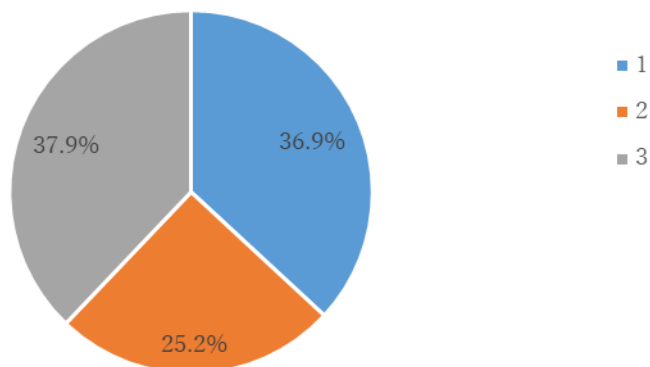

【回答者数】 n = 404

「松江市立図書館 ロゴマーク決定についての市民投票」アンケート

案1

案2

案3

どのロゴマークに投票しますか
404件の回答

【担当課コメント】

松江市立図書館 ロゴマーク決定について、ご投票いただきありがとうございました。