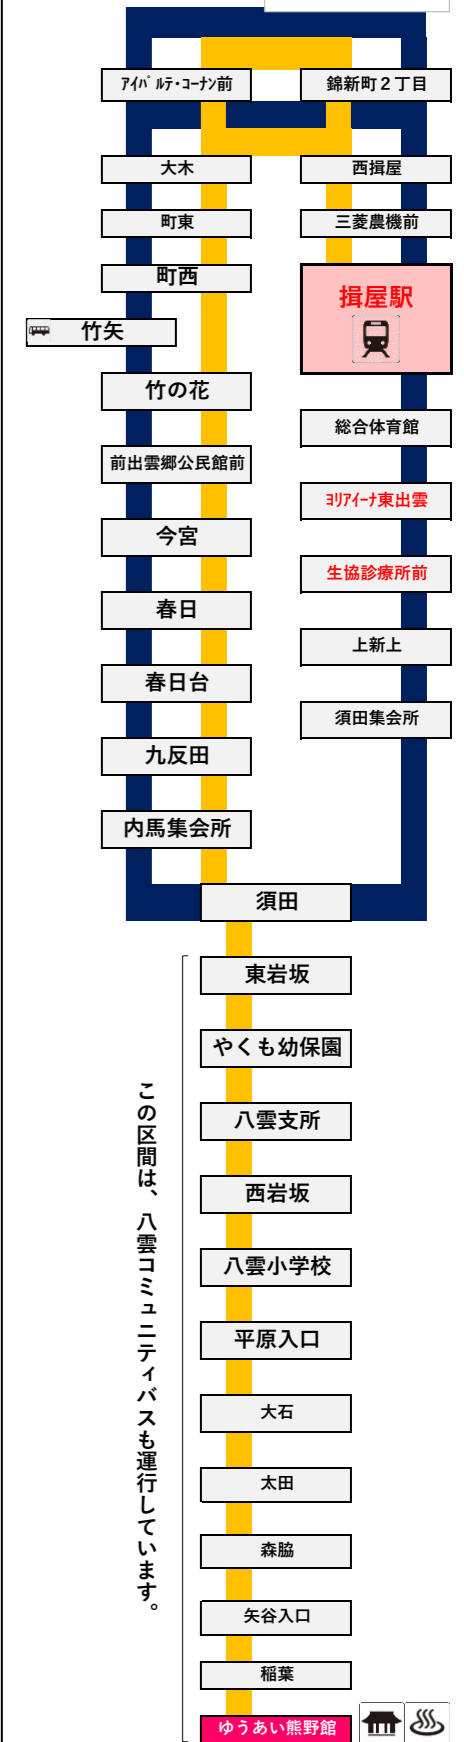

東出雲コミュニティバス時刻表

令和5年10月1日改正

出雲郷線／八雲線

資料4

■出雲郷線時刻表

出雲郷線

揖屋駅 ← 出雲郷・春日方面

● 月～金（平日）運行
★ 月～土 運行

【出雲郷線】					
揖屋駅—錦新町—竹矢—今宮—春日—須田—揖屋駅—錦新町—揖屋駅					
バス停名	●	●	●	●	●
揖屋駅	8:30	9:55	12:00	14:24	17:03
三菱農機前	8:31	9:56	12:01	14:25	17:04
西揖屋	8:32	9:57	12:02	14:26	17:05
錦新町2丁目	8:35	10:00	12:05	14:29	17:08
アパルテ・コナン前	8:37	10:02	12:07	14:31	17:10
大木	8:39	10:04	12:09	14:33	17:12
町東	8:40	10:05	12:10	14:34	17:13
町西	8:41	10:06	12:11	14:35	17:14
竹矢	8:46	10:11	12:16	14:40	17:19
竹の花	8:50	10:15	12:20	14:44	17:23
前出雲郷公民館前	8:51	10:16	12:21	14:45	17:24
今宮	8:54	10:19	12:24	14:48	17:27
春日	8:55	10:20	12:25	14:49	17:28
春日台	8:57	10:22	12:27	14:51	17:30
九反田	9:00	10:25	12:30	14:54	17:33
内馬集会所	9:01	10:26	12:31	14:55	17:34
須田	9:04	10:29	12:34	14:58	17:37
須田集会所	9:06	10:31	12:36	15:00	17:39
上新上	9:08	10:33	12:38	15:02	17:41
生協診療所前	9:13	10:38	12:43	15:07	17:46
刈アテナ東出雲	9:14	10:39	12:44	15:08	17:47
総合体育館	9:16	10:41	12:46	15:10	17:49
揖屋駅	9:18	10:43	12:48	15:12	17:51
三菱農機前	9:19	10:44	12:49	15:13	揖屋駅止
西揖屋	9:20	10:45	12:50	15:14	
錦新町2丁目	9:23	10:48	12:53	15:17	
アパルテ・コナン前	9:25	10:50	12:55	15:19	
西揖屋	9:27	10:52	12:57	15:21	
三菱農機前	9:28	10:53	12:58	15:22	
揖屋駅	9:29	10:54	12:59	15:23	

■八雲線時刻表

八雲線

揖屋駅 ← ゆうあい熊野館

【八雲線（行き）】		【八雲線（帰り）】	
揖屋駅—錦新町—今宮—春日—須田—ゆうあい熊野館		ゆうあい熊野館—須田—春日—今宮—錦新町—揖屋駅	
バス停名	月・木	バス停名	月・木
揖屋駅	10:50	ゆうあい熊野館	13:30
三菱農機前	10:51	稲葉	13:31
西揖屋	10:52	矢谷入口	13:32
錦新町2丁目	10:55	森脇	13:35
アパルテ・コナン前	10:57	太田	13:37
大木	10:59	大石	13:39
町東	11:00	平原入口	13:40
町西	11:01	八雲小学校	13:41
竹矢	—	西岩坂	—
竹の花	11:03	八雲支所	13:43
前出雲郷公民館前	11:04	やくも幼稚園	13:44
今宮	11:07	東岩坂	13:47
春日	11:08	須田	13:48
春日台	11:10	内馬集会所	13:50
九反田	11:13	九反田	13:53
内馬集会所	11:14	春日台	13:54
須田	11:17	春日	13:57
東岩坂	11:22	今宮	14:02
やくも幼稚園	11:23	前出雲郷公民館前	14:03
八雲支所	11:24	竹の花	14:04
西岩坂	11:24	竹矢	14:04
八雲小学校	11:25	町西	14:05
平原入口	11:25	町東	14:05
大石	11:26	大木	14:06
太田	11:27	錦新町2丁目	14:07
森脇	11:29	アパルテ・コナン前	14:09
矢谷入口	11:30	西揖屋	14:10
稲葉	11:31	三菱農機前	14:11
ゆうあい熊野館	11:32	揖屋駅	14:12