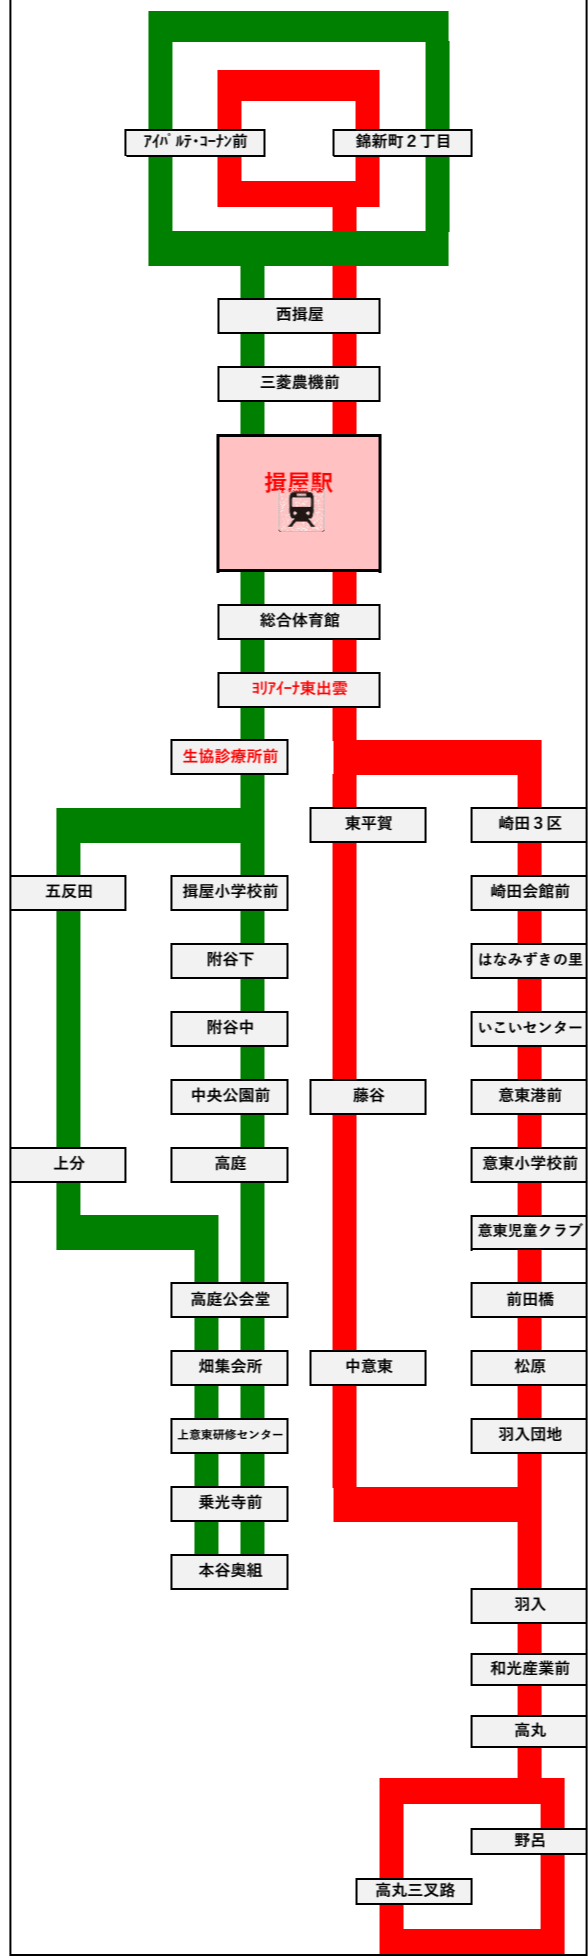

上意東線時刻表

上意東線

揖屋駅 ← 高庭・上意東方面

● 月～金（平日）運行
★ 月～土 運行

【上意東線】 揖屋駅－高庭－畑－高庭－附谷－揖屋駅				【上意東線】 揖屋駅－錦新町－揖屋駅－附谷－高庭－畑－高庭－揖屋駅			
バス停名	●	●	●	バス停名	●	●	●
揖屋駅		8:33	10:50	揖屋駅		11:53	14:51
総合体育館前		8:35	10:52	三菱農機前		11:54	14:52
刈刈ナ東出雲		8:37	10:54	西揖屋		11:55	14:53
生協診療所前		8:38	10:55	錦新町2丁目		11:58	14:56
五反田		8:40	10:57	アイパル・コナン前		12:00	14:58
上分		8:42	10:59	西揖屋		12:02	15:00
高庭公会堂		8:45	11:02	三菱農機前		12:03	15:01
畑集会所		8:48	11:05	揖屋駅	●	9:43	12:05
上意東研修センター		8:52	11:09	総合体育館前	●	9:45	12:07
乗光寺前		8:54	11:11	刈刈ナ東出雲	●	9:47	12:09
本谷奥組	●	7:46	8:56	生協診療所前	●	9:48	12:10
乗光寺前	●	7:48	8:58	揖屋小学校前	●	9:50	12:12
上意東研修センター	●	7:50	9:00	附谷下	●	9:51	12:13
畑集会所	●	7:54	9:04	附谷中	●	9:52	12:14
高庭公会堂	●	7:57	9:07	中央公園前	●	9:53	12:15
高庭	●	7:58	9:08	高庭	●	9:54	12:16
中央公園前	●	7:59	9:09	高庭公会堂	●	9:55	12:17
附谷中	●	8:00	9:10	畑集会所	●	9:58	12:20
附谷下	●	8:01	9:11	上意東研修センター	●	10:02	12:24
揖屋小学校前	●	8:02	9:12	乗光寺前	●	10:04	12:26
生協診療所前	●	8:04	9:14	本谷奥組	●	10:06	12:28
刈刈ナ東出雲	●	8:05	9:15	乗光寺前	●	10:08	12:30
総合体育館前	●	8:07	9:17	上意東研修センター	●	10:10	12:32
揖屋駅	●	8:09	9:19	畑集会所	●	10:14	12:36
三菱農機前	●	8:10	9:20	高庭公会堂	●	10:17	12:39
西揖屋	●	8:11	9:21	上分	●	10:18	12:40
錦新町2丁目	●	8:14	9:24	五反田	●	10:20	12:42
アイパル・コナン前	●	8:16	9:26	生協診療所前	●	10:22	12:44
西揖屋	●	8:18	9:28	刈刈ナ東出雲	●	10:23	12:45
三菱農機前	●	8:19	9:29	総合体育館前	●	10:25	12:47
揖屋駅	●	8:20	9:30	揖屋駅	●	10:27	12:49
				三菱農機前	●	10:28	揖屋駅止
				西揖屋	●	10:29	揖屋駅止
				錦新町2丁目	●	10:32	揖屋駅止
				アイパル・コナン前	●	10:34	揖屋駅止
				西揖屋	●	10:36	揖屋駅止
				三菱農機前	●	10:37	揖屋駅止
				揖屋駅	●	10:38	揖屋駅止

上意東線／下意東線路線図

下意東線時刻表

下意東線

揖屋駅 ← 高丸・下意東方面

● 月～金（平日）運行
★ 月～土 運行

【下意東線】 揖屋駅－錦新町－揖屋駅－崎田－意東児童クラブ－羽入－野呂				【下意東線】 揖屋駅－藤谷－羽入－野呂－意東児童クラブ						
バス停名	★	★	★	●	●	バス停名	●	★	★	
揖屋駅		12:07	15:00	-	17:33	揖屋駅	●		10:53	
三菱農機前		12:08	15:01	-	17:34	三菱農機前	●		10:54	
西揖屋		12:09	15:02	-	17:35	西揖屋	●		10:55	
錦新町2丁目		12:12	15:05	-	17:38	錦新町2丁目	●		10:58	
アイパル・コナン前		12:14	15:07	-	17:40	アイパル・コナン前	●		11:00	
西揖屋		12:16	15:09	-	17:42	西揖屋	●		11:02	
三菱農機前		12:17	15:10	-	17:43	三菱農機前	●		11:03	
揖屋駅	●	9:31	12:19	15:12	16:18	17:45	揖屋駅	●	8:03	11:05
総合体育館前	●	9:33	12:21	15:14	16:20	17:47	総合体育館前	●	8:05	11:07
刈刈ナ東出雲	●	9:35	12:23	15:16	16:22	17:49	刈刈ナ東出雲	●	8:07	11:09
崎田3区	●	9:39	12:27	15:20	16:26	17:53	東平賀	●	8:11	11:13
崎田会館前	●	9:40	12:28	15:21	16:27	17:54	藤谷	●	-	-
はなみずきの里	●	9:41	12:29	15:22	16:28	17:55	中意東	●	8:13	11:15
いこいセンター	●	9:43	12:31	15:24	16:30	17:57	羽入	●	8:14	11:16
意東港前	●	9:44	12:32	15:25	16:31	17:58	和光産業前	●	8:16	11:18
前田橋	●	9:45	12:33	15:26	16:32	17:59	高丸	●	野呂発	-
意東児童クラブ	●	9:47	12:35	15:28	16:34	18:01	野呂	●	7:26	-
意東小学校前	●	9:48	12:36	15:29	16:35	18:02	高丸三叉路	●	7:30	-
松原	●	9:50	12:38	15:31	16:37	18:04	高丸	●	7:33	-
羽入団地	●	9:51	12:39	15:32	16:38	18:05	和光産業前	●	7:34	-
羽入	●	9:53	12:41	15:34	16:40	18:07	羽入	●	7:36	8:18
和光産業前	●	9:55	12:43	15:36	16:42	18:09	羽入団地	●	7:38	8:20
高丸	●	9:56	-	15:37	16:43	-	松原	●	7:39	8:21
野呂	●	10:00	-	15:41	16:47	-	前田橋	●	7:40	8:22
高丸三叉路	●	10:04	-	15:45	16:51	-	意東児童クラブ	●	7:42	8:24
高丸	●	10:07	-	15:48	16:54	-	意東小学校前	●	7:43	8:25
和光産業前	●	10:08	-	15:49	16:55	-	意東港前	●	7:45	8:27
羽入	●	10:10	12:45	15:51	16:57	18:11	いこいセンター	●	7:46	8:28
中意東	●	10:11	12:46	15:52	16:58	18:12	はなみずきの里	●	7:48	8:30
藤谷	●	10:13	12:48	-	-	-	崎田会館前	●	7:49	8:31
東平賀	●	10:15	12:50	15:54	17:00	18:14	崎田3区	●	7:50	8:32
総合体育館前	●	10:20	12:55	15:59	17:05	18:19	総合体育館前	●	7:55	8:37
刈刈ナ東出雲	●	10:22	12:57	16:01	17:07	18:21	刈刈ナ東出雲	●	7:57	8:39
揖屋駅	●	10:25	13:00	16:04	17:10	18:24	揖屋駅	●	8:00	8:42
三菱農機前	●	10:26	13:01	揖屋駅止	揖屋駅止	揖屋駅止	三菱農機前	●		8:43
西揖屋	●	10:27	13:02				西揖屋	●		8:44
錦新町2丁目	●	10:30	13:05				錦新町2丁目	●		8:47
アイパル・コナン前	●	10:32	13:07				アイパル・コナン前	●		8:49
西揖屋	●	10:34	13:09				西揖屋	●		8:51
三菱農機前	●	10:35	13:10				三菱農機前	●		8:52
揖屋駅	●	10:36	13:11				揖屋駅	●		8:53