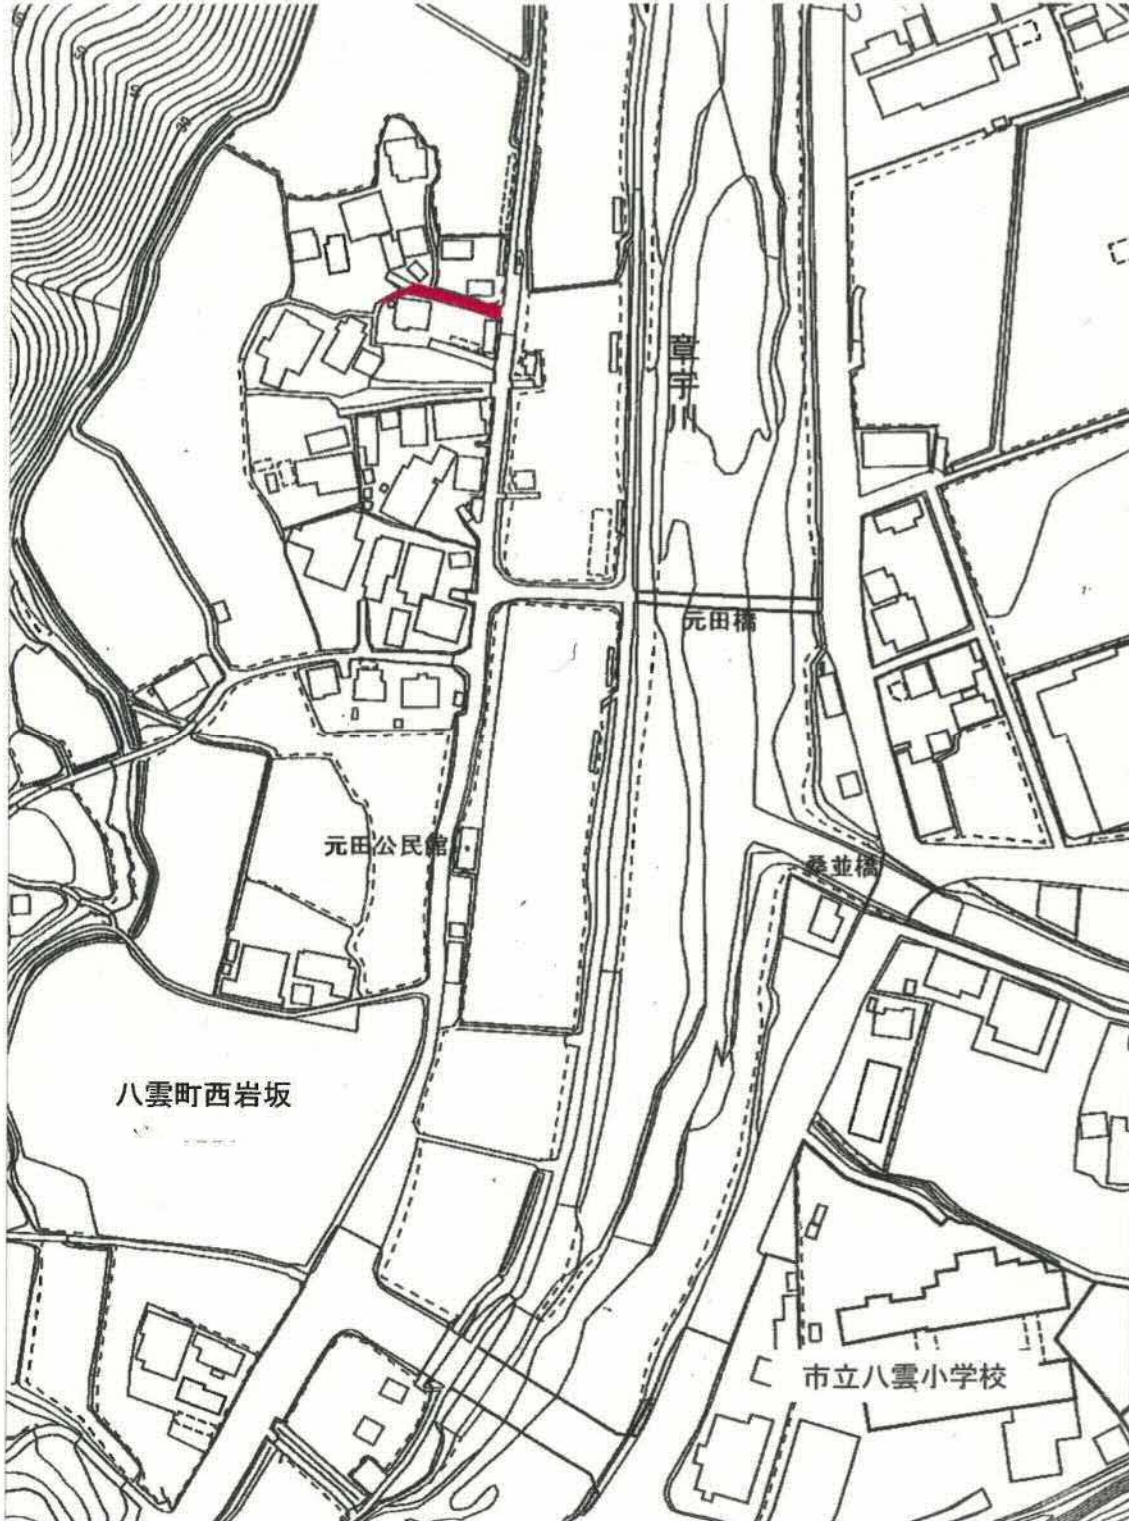

松江市告示第 259 号

市道の供用開始に関する告示

次のように道路の供用を開始するので、道路法（昭和27年法律第180号）第18条第2項の規定に基づき告示する。

その関係図面は、松江市都市整備部建設総務課において、告示の日から15日間一般の縦覧に供する。

令和2年4月10日

松江市長 松 浦 正 敬

路線 番号	路 線 名	供 用 開 始 の 区 間 起 終 点 点	供用開始日	図面 番号	備考
60073	元 田 組 内 線	松江市八雲町西岩坂666番2地先 " " " 674番3地先	令和2年4月10日	1	

位置図 No. 1

区域変更路線

元田組内線

 市道編入区域