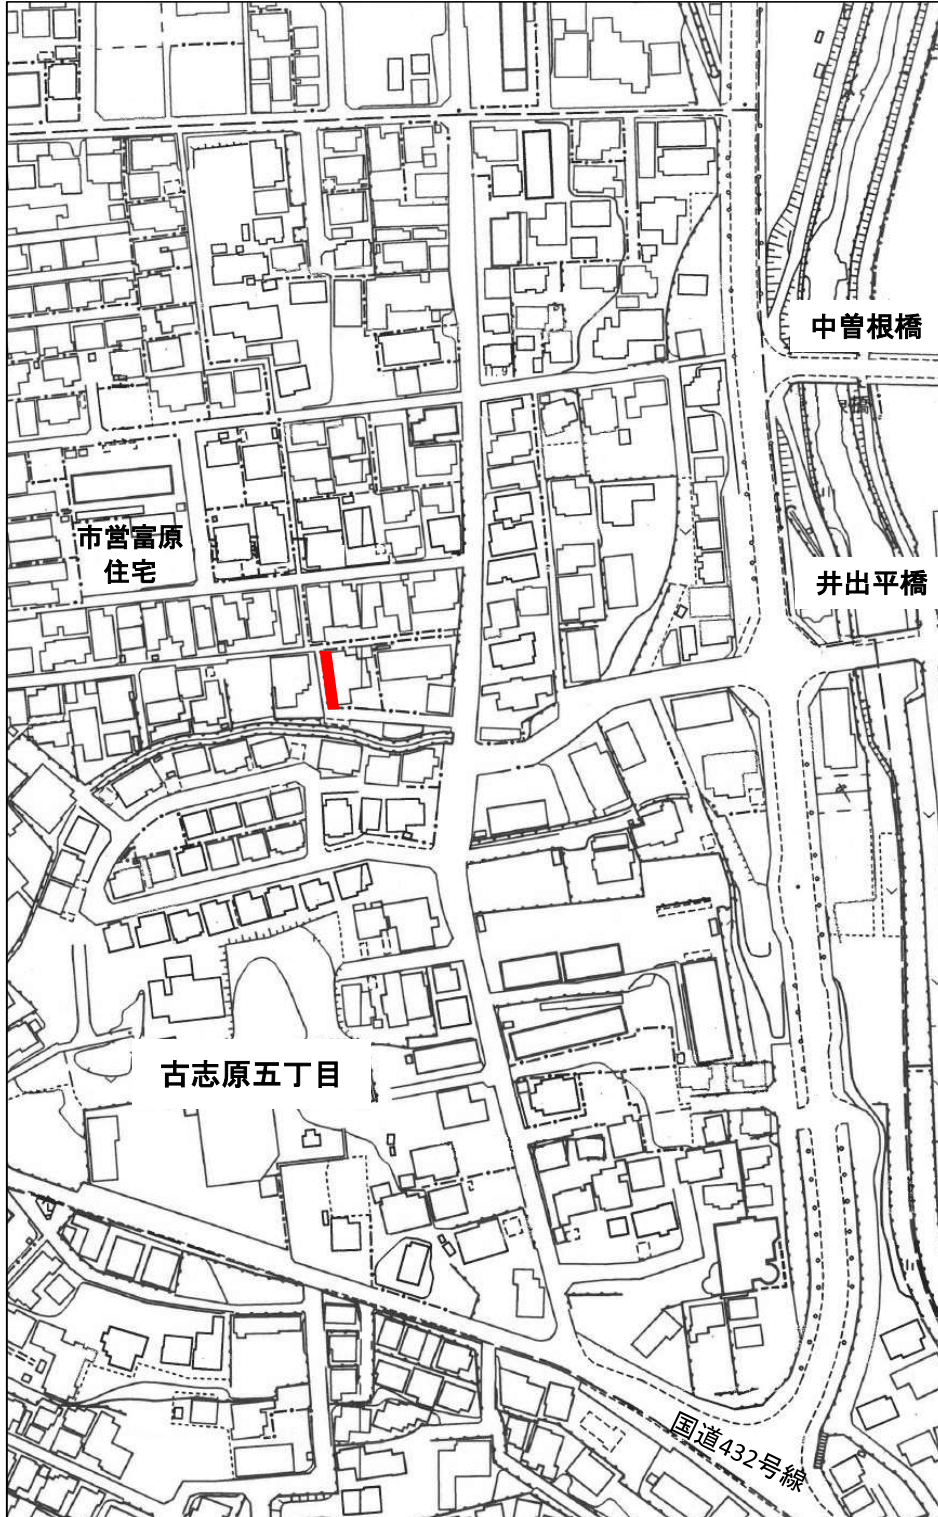

松江市告示第497号

市道区域の変更に関する告示

道路の区域を次のとおり変更したので、道路法（昭和27年法律第180号）第18条第1項の規定に基づき告示する。

その関係図面は、松江市都市整備部建設総務課において、告示の日から15日間一般の縦覧に供する。

令和3年8月25日

松江市長 上 定 昭 仁

道路の種類	路線名	道路の区域				図面番号	備考
		区間	変更前後の別	敷地の幅員	延長		
市道	古志原9号線	松江市古志原五丁目1152番1地先 " " 1179番11地先	前	メートル 2.0	メートル 21.2	1	
			後	5.0	21.2		

位置図 No. 1

区域変更路線 古志原9号線

 市道編入区域