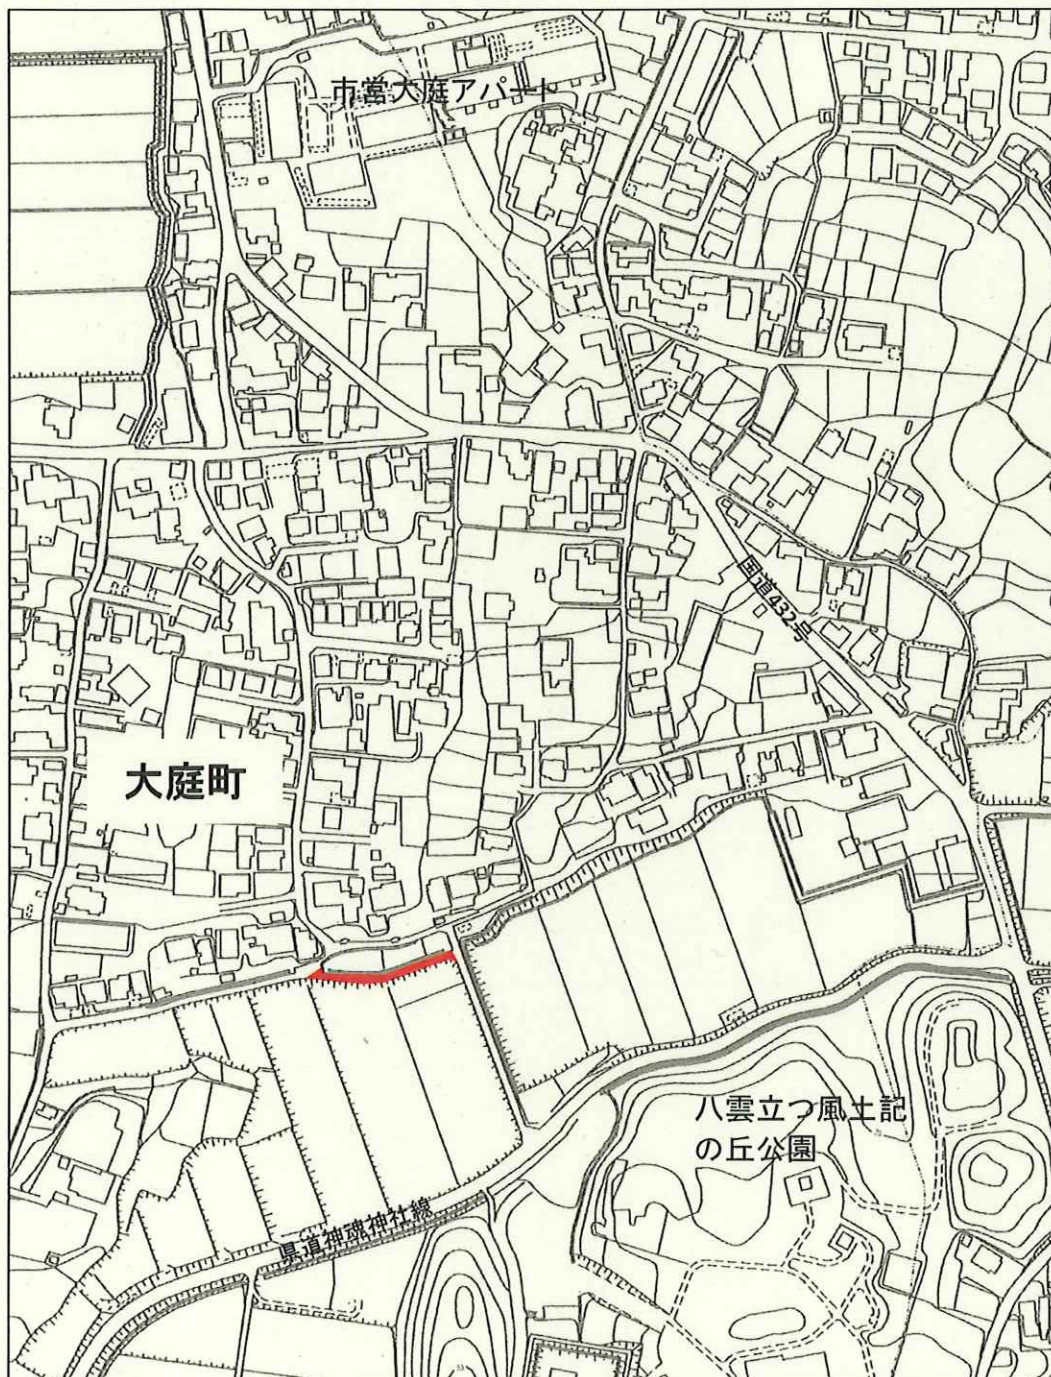

松江市告示第 123号

市道区域の変更に関する告示

道路の区域を次のとおり変更したので、道路法（昭和27年法律第180号）第18条第1項の規定に基づき告示する。

その関係図面は、松江市都市整備部建設総務課において、告示の日から15日間一般の縦覧に供する。

令和6年3月26日

松江市長 上 定 昭 仁

道路の種類	路線名	道路の区域			図面番号	備考	
		区間	変更前後の別	敷地の幅員			延長
市道	黒田畦10号線	松江市大庭町413番1地先 " " 字天場259番地先	前	メートル 0	メートル 0	1	
			後	3.0	69.5		

位置図 No. 1

区域変更路線 黒田畦10号線

 黒田畦10号線 市道編入区域