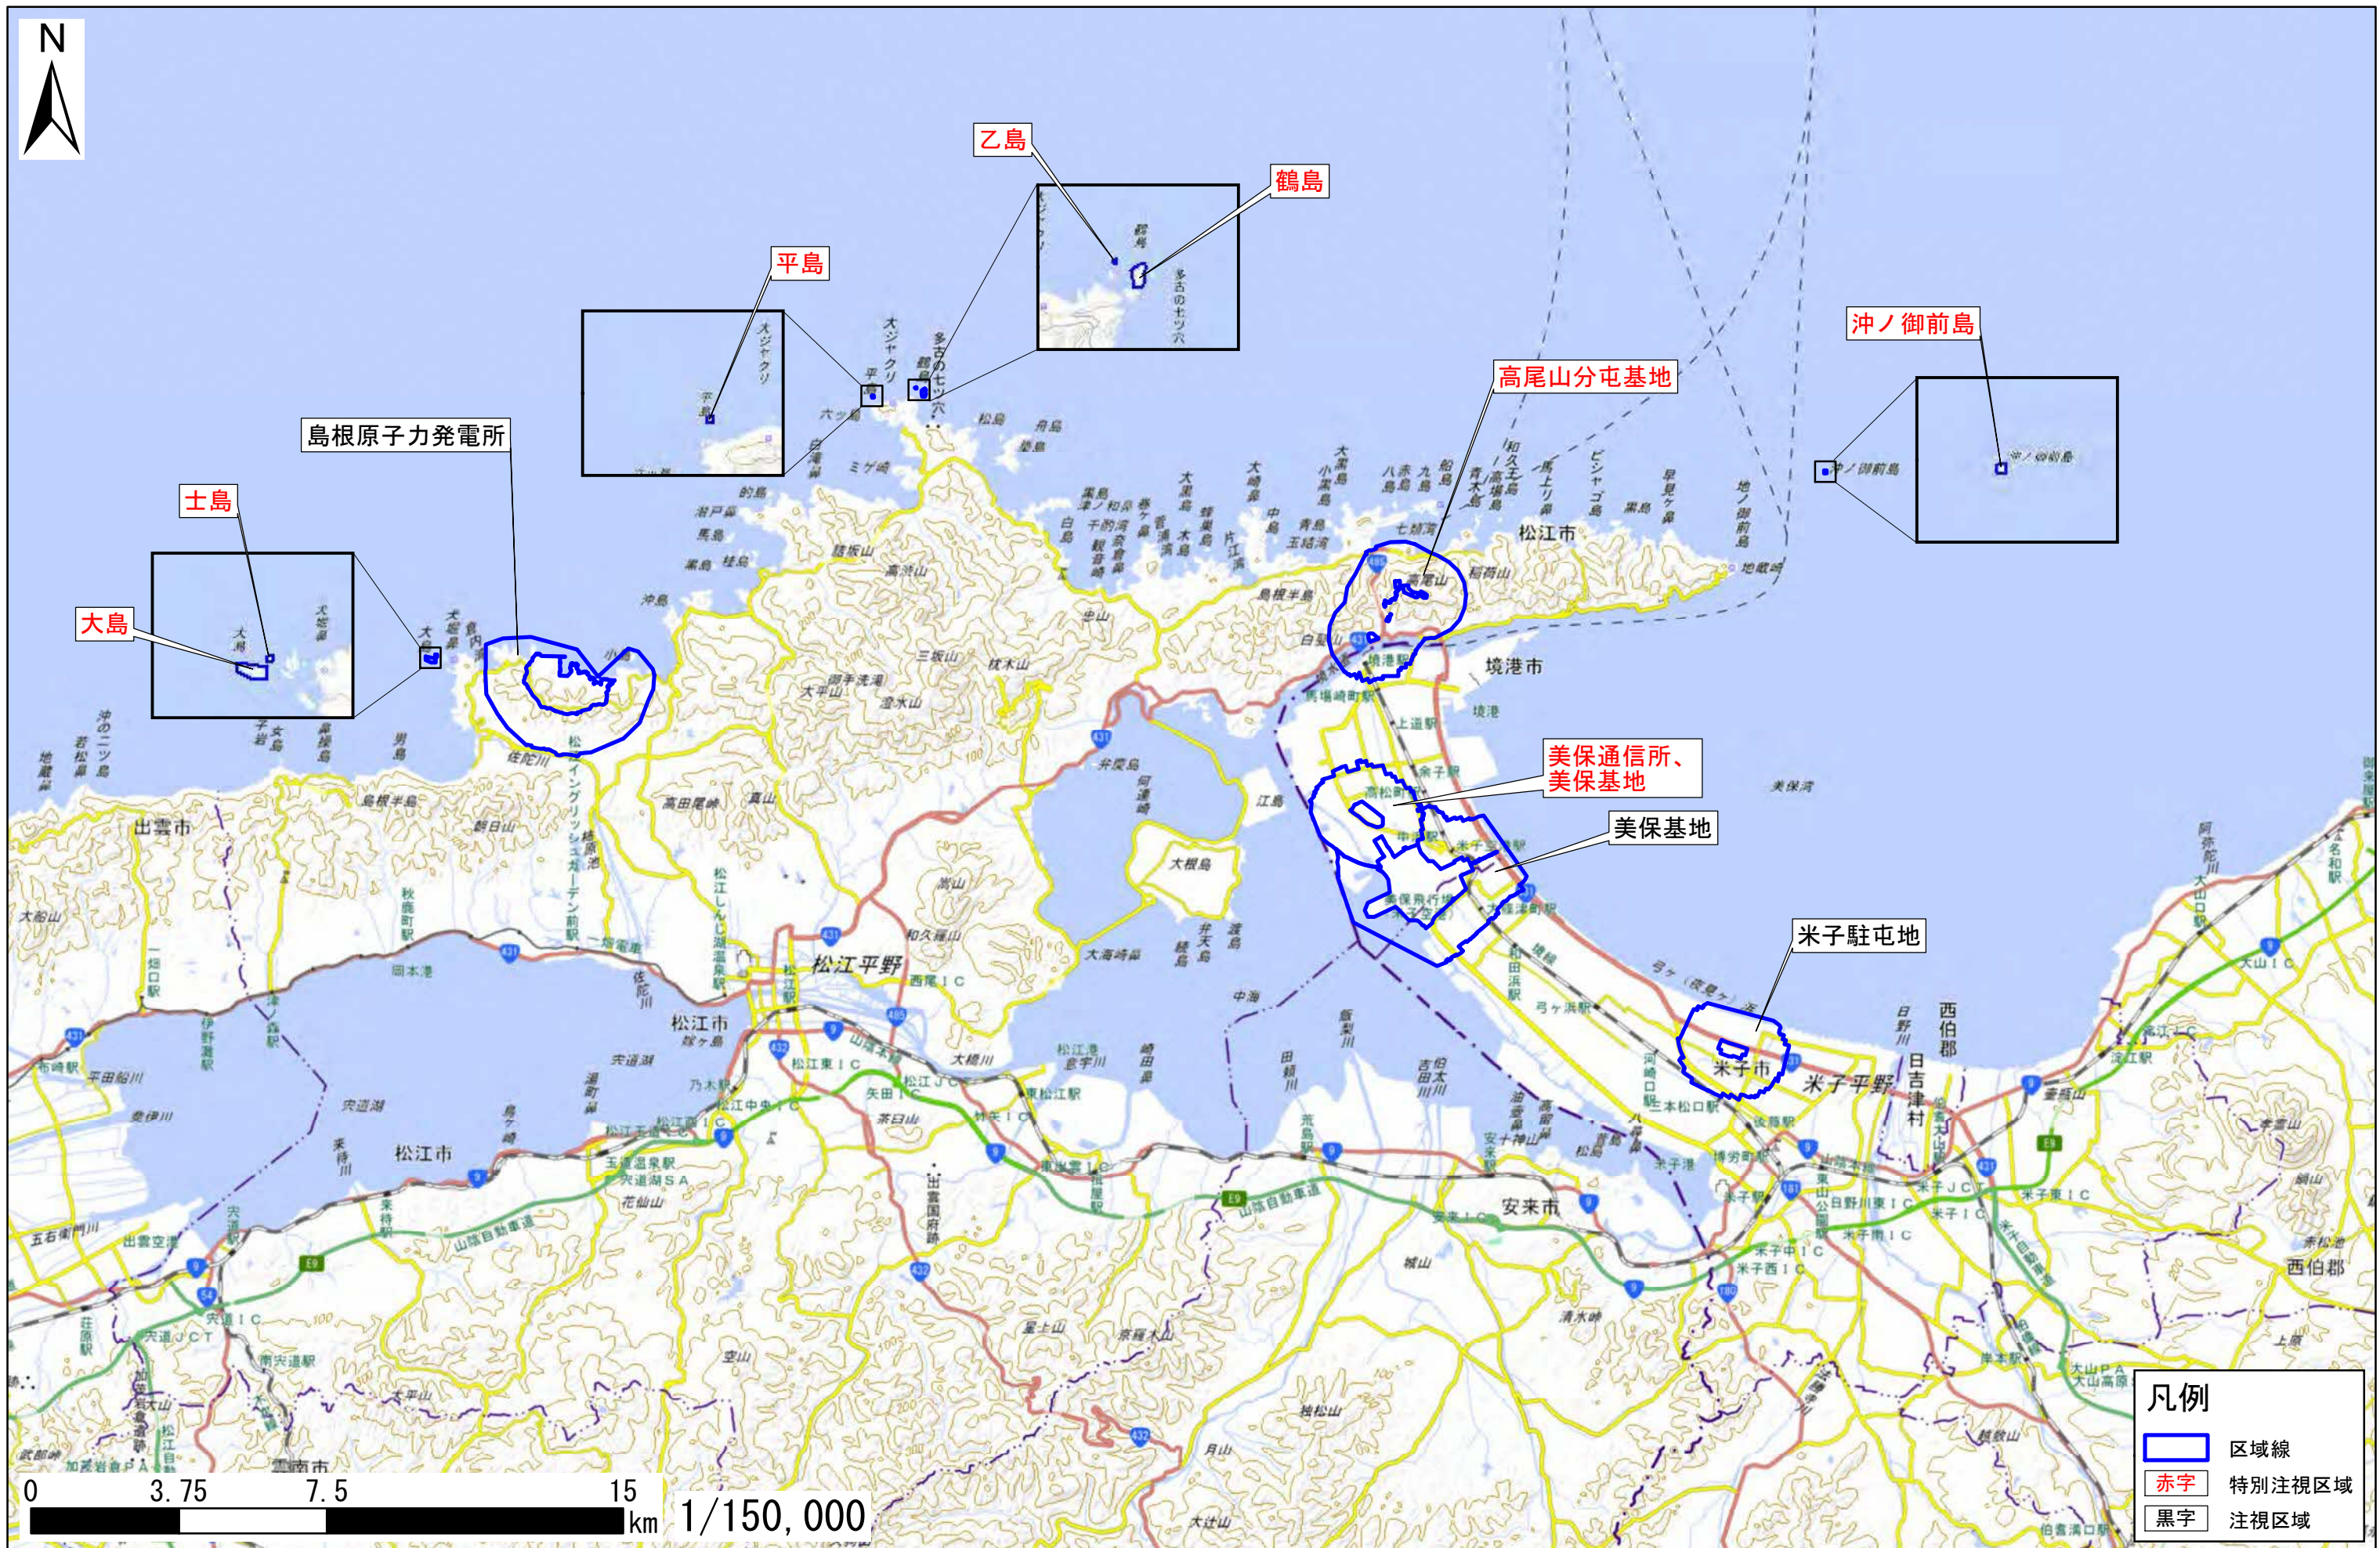

# 鳥取県米子市、境港市、島根県松江市

この地図は、地理院地図に区域情報を追記して作成しています。  
 また、地図上に記載した区域を示す線は、データ作成上の誤差が含まれます。本図は、令和5年12月時点のものです。