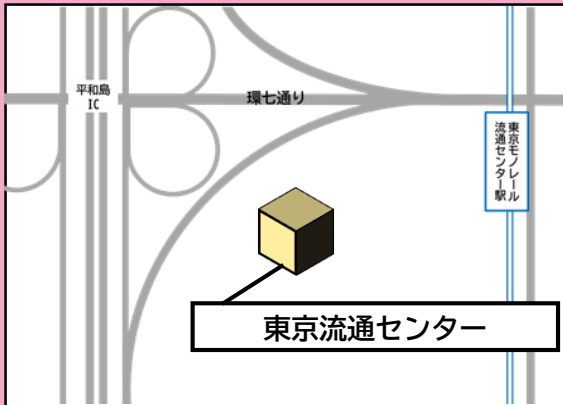

松江市職員採用試験[社会人経験者日程 第1回]
第2次試験会場 案内図

松江会場

松江市総合体育館
松江市学園南1-21-1

- ・JR松江駅から徒歩20分
または
- ・松江市営バス／一畑バス
「北公園」停留所から徒歩3分

東京会場

東京流通センター
大田区平和島6-1-1

東京モノレール
流通センター駅から徒歩1分

大阪会場

JEC日本研修センター江坂
吹田市江坂町1-13-41

大阪メトロ御堂筋線
江坂駅から徒歩1分

いずれの会場も試験専用の駐車場は用意していません。会場周辺の民家、店舗等への駐車は絶対にしないでください。