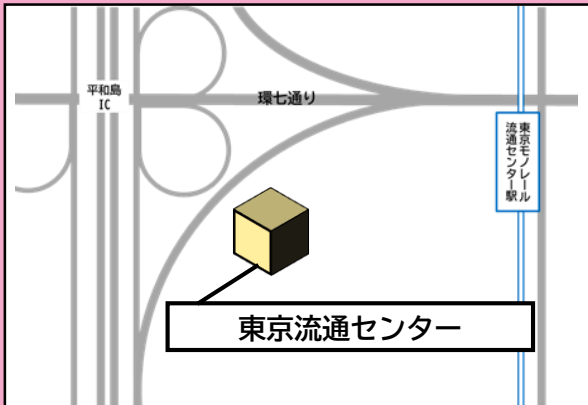

松江市職員採用試験[社会人経験者日程 第2回]
第2次試験会場 案内図

松江会場

松江市総合体育館
サブアリーナ、会議室
松江市学園南1-21-1

- ・JR松江駅から徒歩20分
または
- ・松江市営バス／一畑バス
「北公園」停留所から徒歩3分

東京会場

東京流通センター イベントホール第1会議室
大田区平和島6-1-1

東京モノレール
流通センター駅から徒歩1分

会場には受験者用の専用駐車場はありません。自動車で来場される場合は、ご自分で確保してください。**会場周辺の民家、アパート、店舗等への駐車は絶対にしないでください。**