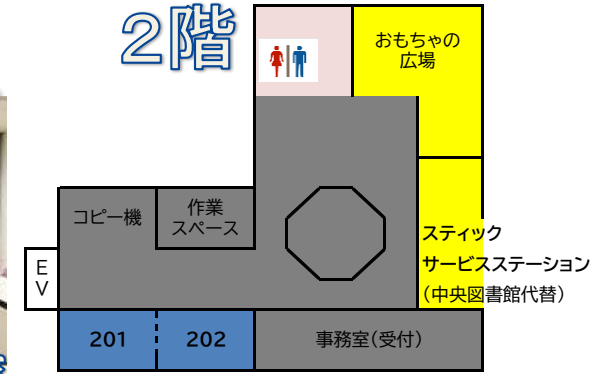

松江市市民活動センター 施設の概要

- 運営に関与しない施設
- 条例に基づき指定管理者が利用の許可を行って利用に供する施設
- 行政財産の使用許可を受けて使用できる施設
- その他(共有スペース等)