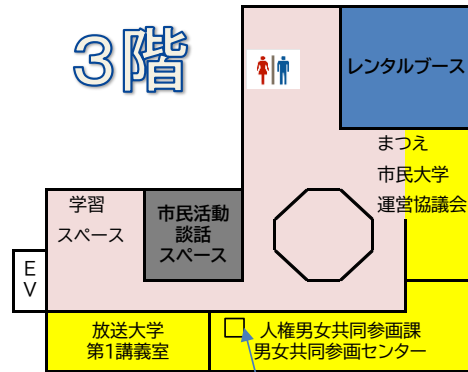

松江市市民活動センター 施設の概要

- 運営に関与しない施設
- 条例に基づき指定管理者が利用の許可を行って利用に供する施設
- 行政財産の使用許可を受けて使用できる施設
- その他(共有スペース等)