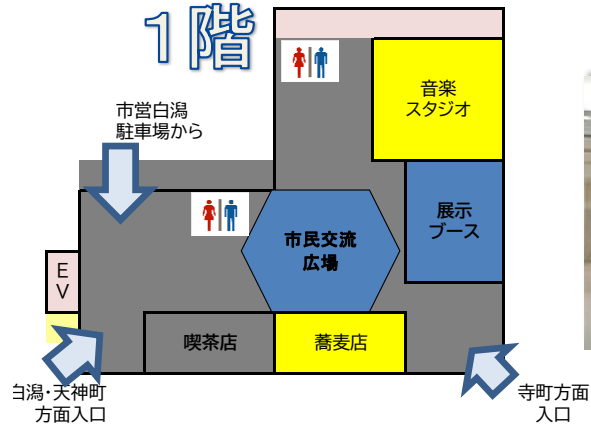

松江市市民活動センター 施設の概要

- 運営に関与しない施設
- 条例に基づき指定管理者が利用の許可を行って利用に供する施設
- 行政財産の使用許可を受けて使用できる施設
- その他(共有スペース等)