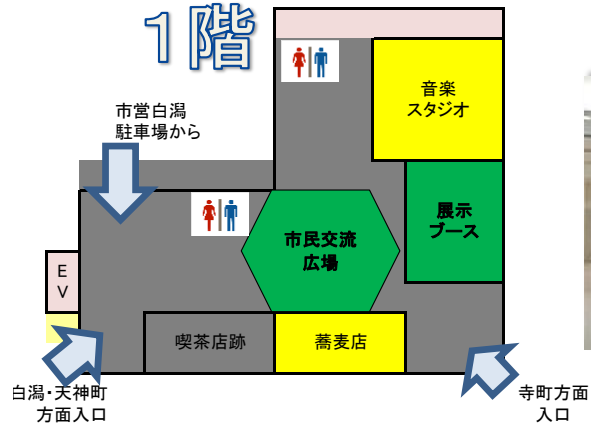

松江市市民活動センター 施設の概要

- 運営に関与しない施設
- 条例に基づき指定管理者が利用の許可を行って利用に供する施設
- 行政財産の使用許可を受けて使用できる施設
- と のどちらの使い方もできる施設