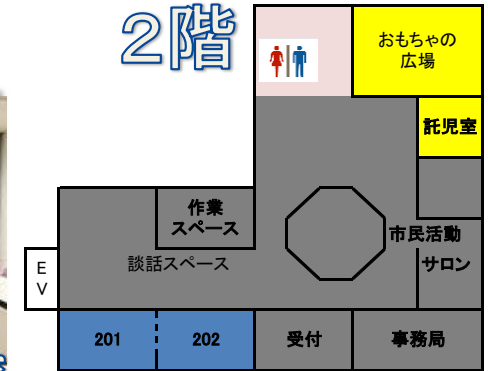

松江市市民活動センター 施設の概要

- 運営に関与しない施設
- 条例に基づき指定管理者が利用の許可を行って利用に供する施設
- 行政財産の使用許可を受けて使用できる施設
- と のどちらの使い方もできる施設