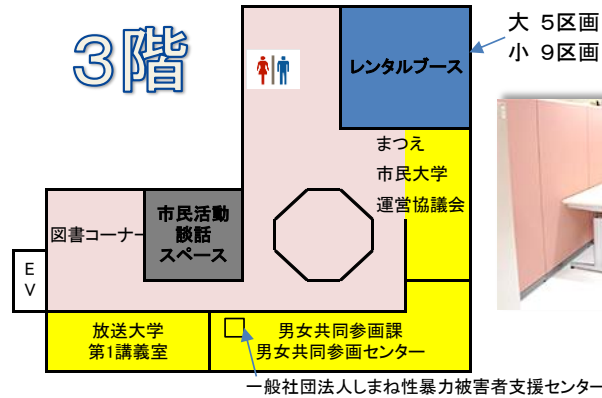

松江市市民活動センター 施設の概要

- 運営に関与しない施設
- 条例に基づき指定管理者が利用の許可を行って利用に供する施設
- 行政財産の使用許可を受けて使用できる施設
- と のどちらの使い方もできる施設