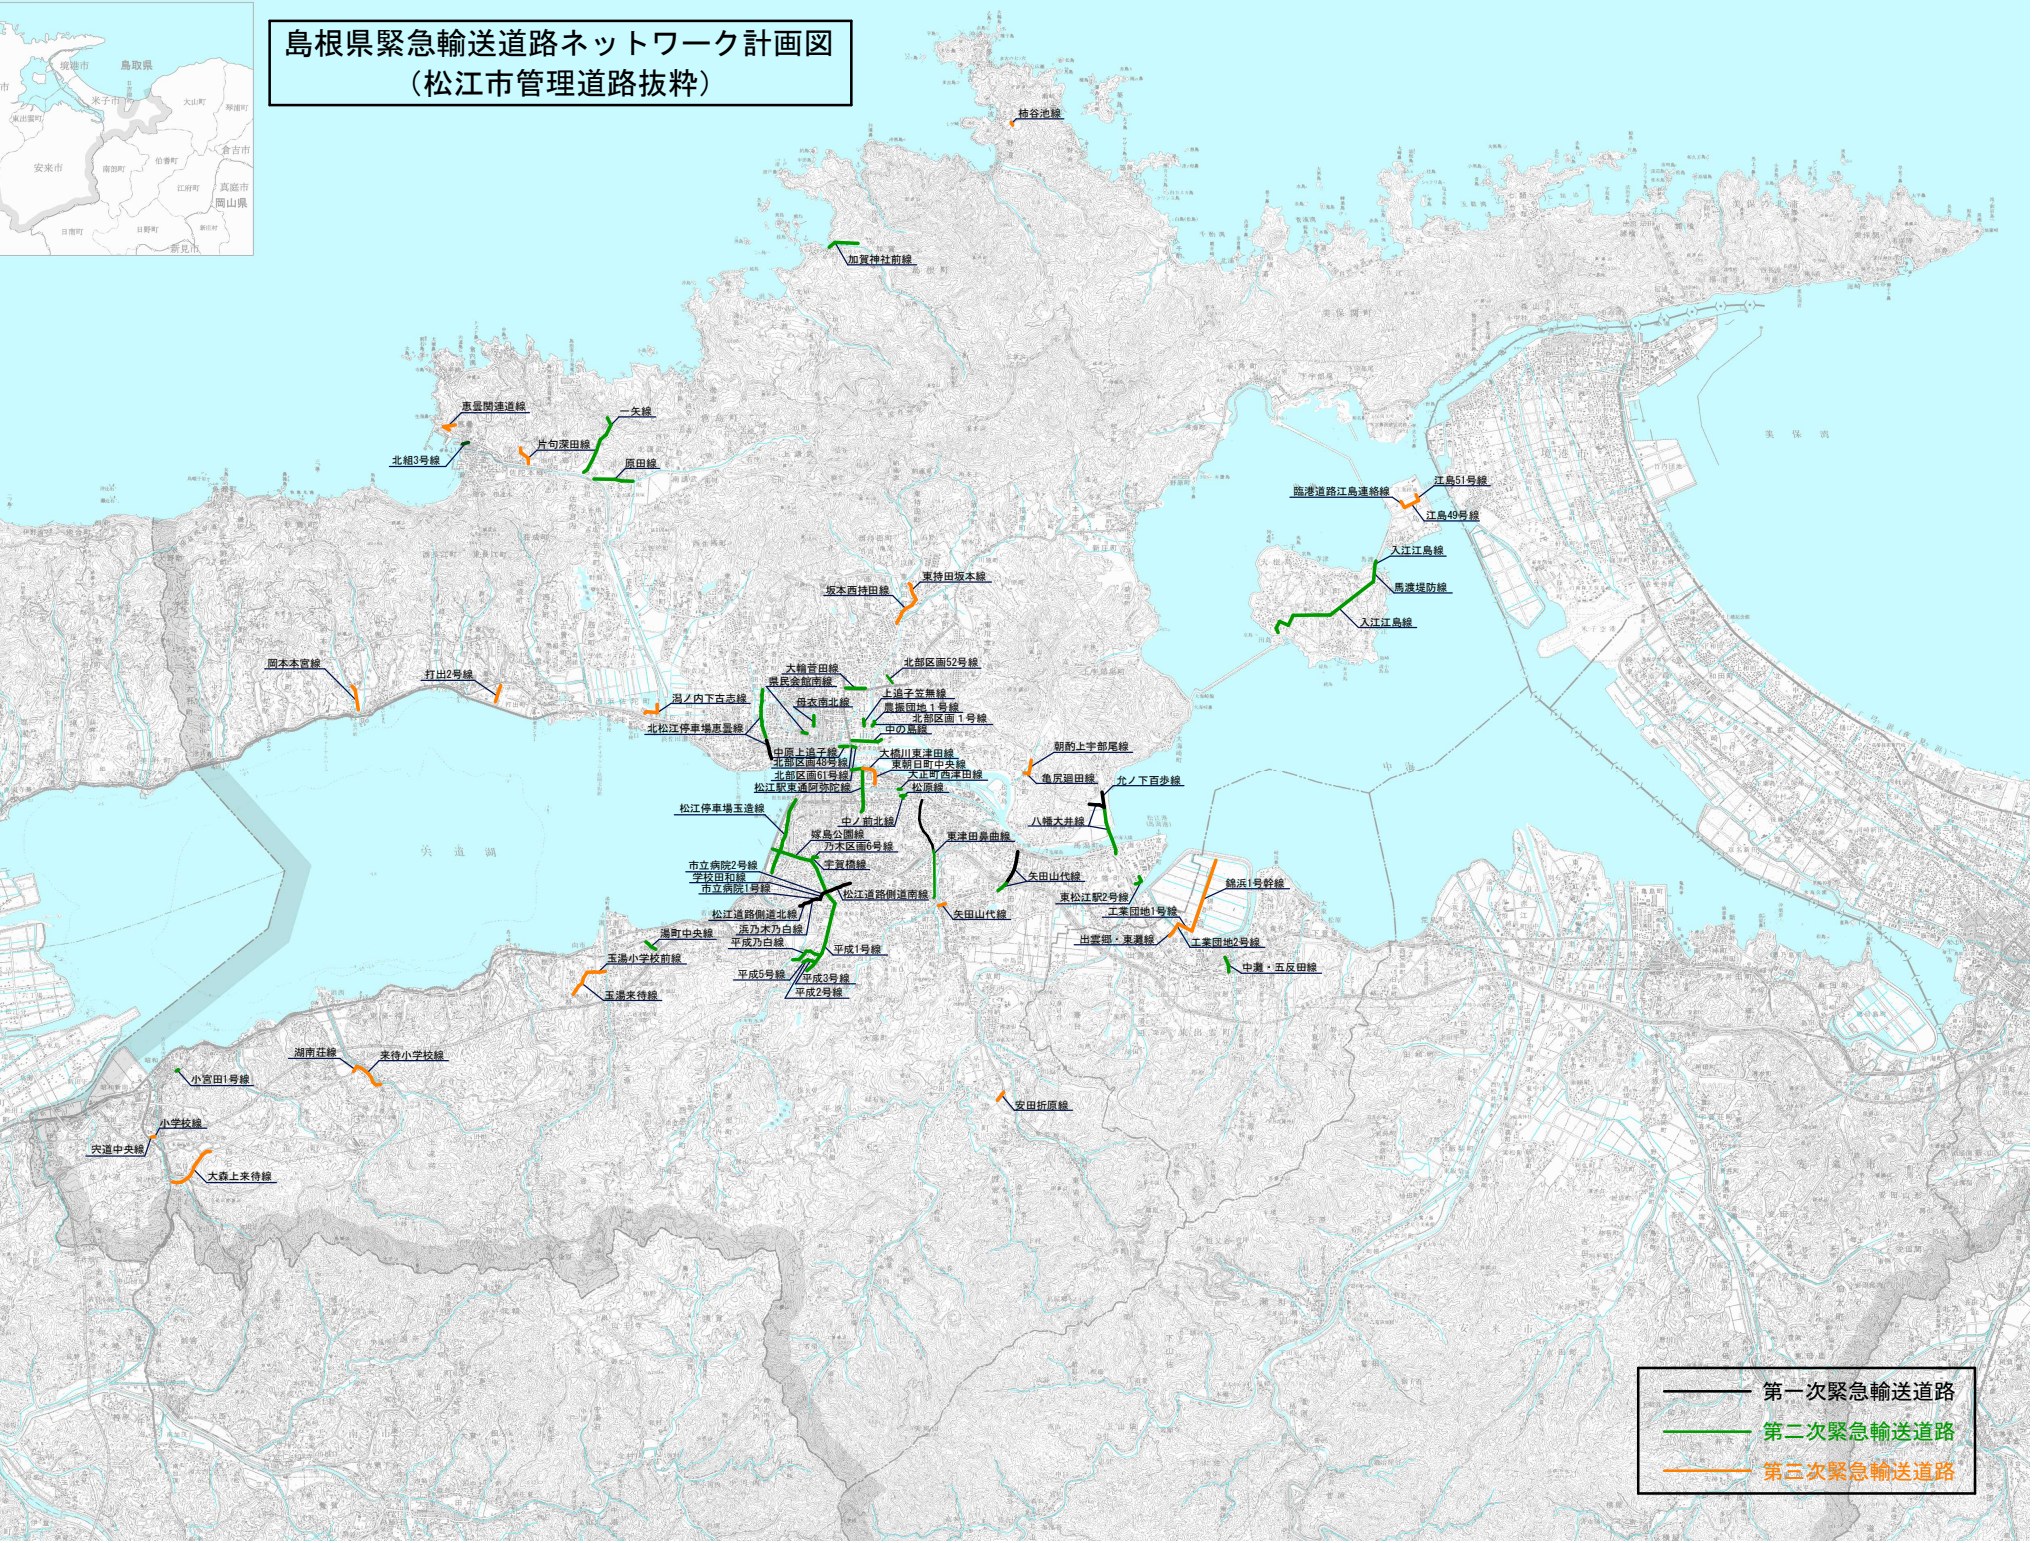

島根県緊急輸送道路ネットワーク計画図 (松江市管理道路抜粋)

	第一次緊急輸送道路
	第二次緊急輸送道路
	第三次緊急輸送道路