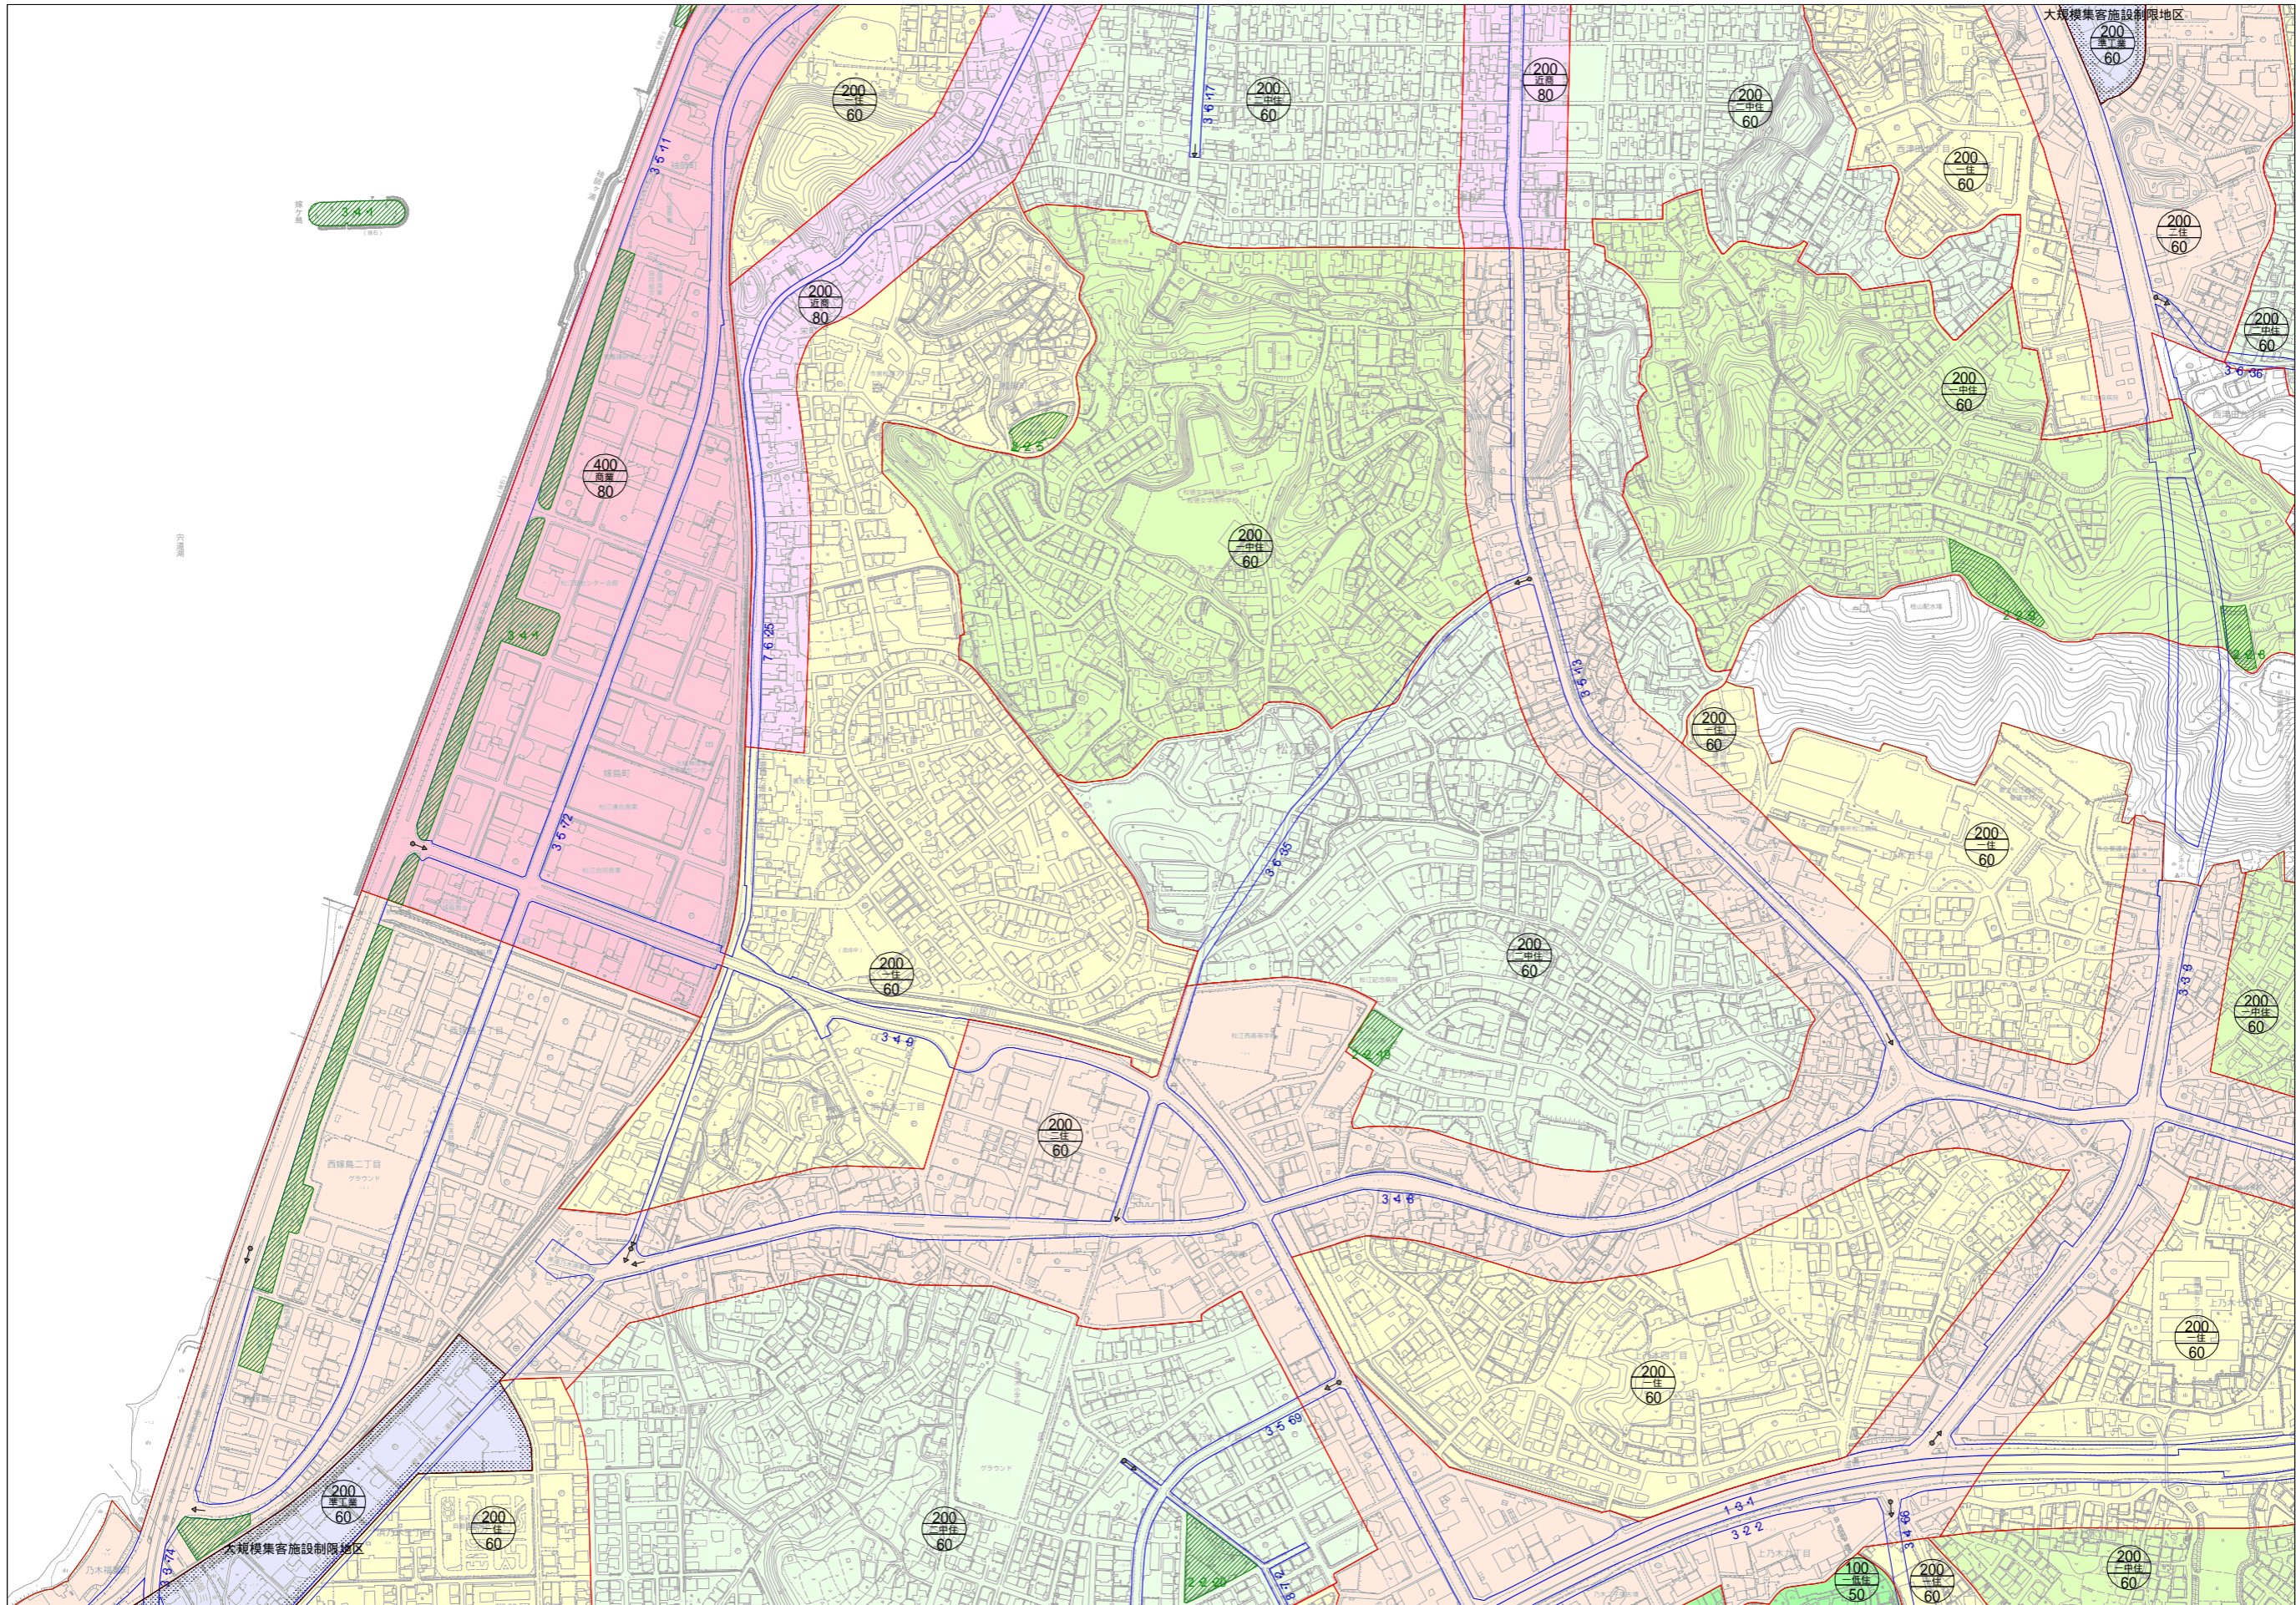

松江圏都市計画図

道路		河川	
1	国道	1	河川
2	県道	2	河川
3	市道	3	河川
4	町道	4	河川
5	村道	5	河川
6	未分類	6	河川
7	鉄道	7	河川
8	鉄道	8	河川
9	鉄道	9	河川
10	鉄道	10	河川
11	鉄道	11	河川
12	鉄道	12	河川
13	鉄道	13	河川
14	鉄道	14	河川
15	鉄道	15	河川
16	鉄道	16	河川
17	鉄道	17	河川
18	鉄道	18	河川
19	鉄道	19	河川
20	鉄道	20	河川
21	鉄道	21	河川
22	鉄道	22	河川
23	鉄道	23	河川
24	鉄道	24	河川
25	鉄道	25	河川
26	鉄道	26	河川
27	鉄道	27	河川
28	鉄道	28	河川
29	鉄道	29	河川
30	鉄道	30	河川
31	鉄道	31	河川
32	鉄道	32	河川
33	鉄道	33	河川
34	鉄道	34	河川
35	鉄道	35	河川
36	鉄道	36	河川
37	鉄道	37	河川
38	鉄道	38	河川
39	鉄道	39	河川
40	鉄道	40	河川
41	鉄道	41	河川
42	鉄道	42	河川
43	鉄道	43	河川
44	鉄道	44	河川
45	鉄道	45	河川
46	鉄道	46	河川
47	鉄道	47	河川
48	鉄道	48	河川
49	鉄道	49	河川
50	鉄道	50	河川