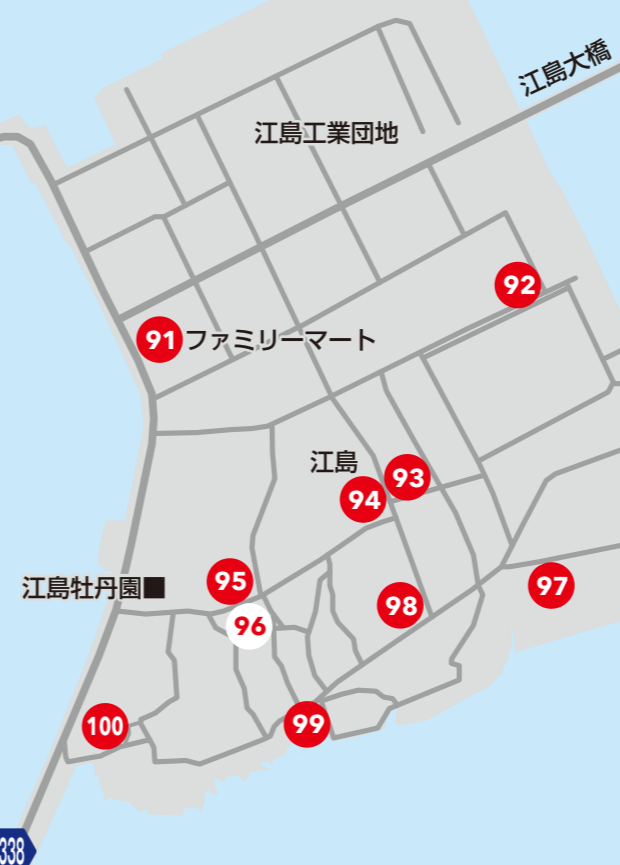

運行エリア 乗降場所マップ

路面・壁のシートが
サインタワーが目印！

※マップ内の白丸地点には目印の設置はありません。(向かい側に1つ前の番号の目印があります)

- | | | | |
|----|----------------|----|------------------|
| 1 | (八束)三社神社入口 A | 26 | (八束)八束公民館 |
| 2 | (八束)三社神社入口 B | 27 | (八束)セブンイレブン店 |
| 3 | (八束)豊島肥料店工場北 A | 28 | (八束)川井入口 A |
| 4 | (八束)豊島肥料店工場北 B | 29 | (八束)川井入口 B |
| 5 | (八束)ごろで中央 A | 30 | (八束)老人集会所(入江) |
| 6 | (八束)ごろで中央 B | 31 | (八束)千本山墓地入口 A |
| 7 | (八束)吉岡医院 | 32 | (八束)千本山墓地入口 B |
| 8 | (八束)豊島理髪店前 | 33 | (八束)いまでやクリーニング店横 |
| 9 | (八束)野島理髪店北 | 34 | (八束)入江 |
| 10 | (八束)西通り(波入) A | 35 | (八束)中道モータース北 A |
| 11 | (八束)西通り(波入) B | 36 | (八束)中道モータース北 B |
| 12 | (八束)生コン工場西 A | 37 | (八束)さわみや食堂交差点 A |
| 13 | (八束)生コン工場西 B | 38 | (八束)さわみや食堂交差点 B |
| 14 | (八束)新生園 A | 39 | (八束)畑尻 A |
| 15 | (八束)新生園 B | 40 | (八束)畑尻 B |
| 16 | (八束)料理店活八入口 A | 41 | (八束)畑尻北 A |
| 17 | (八束)料理店活八入口 B | 42 | (八束)畑尻北 B |
| 18 | (八束)池内石材店工場前 | 43 | (八束)柳屋 A |
| 19 | (八束)由志園前 | 44 | (八束)柳屋 B |
| 20 | (八束)ごろで北 A | 45 | (八束)中海建設前 A |
| 21 | (八束)ごろで北 B | 46 | (八束)中海建設前 B |
| 22 | (八束)みしまや店 | 47 | (八束)八束オート南 A |
| 23 | (八束)大塚山公園入口 | 48 | (八束)八束オート南 B |
| 24 | (八束)住宅団地 A | 49 | (八束)西通り(二子) A |
| 25 | (八束)住宅団地 B | 50 | (八束)西通り(二子) B |