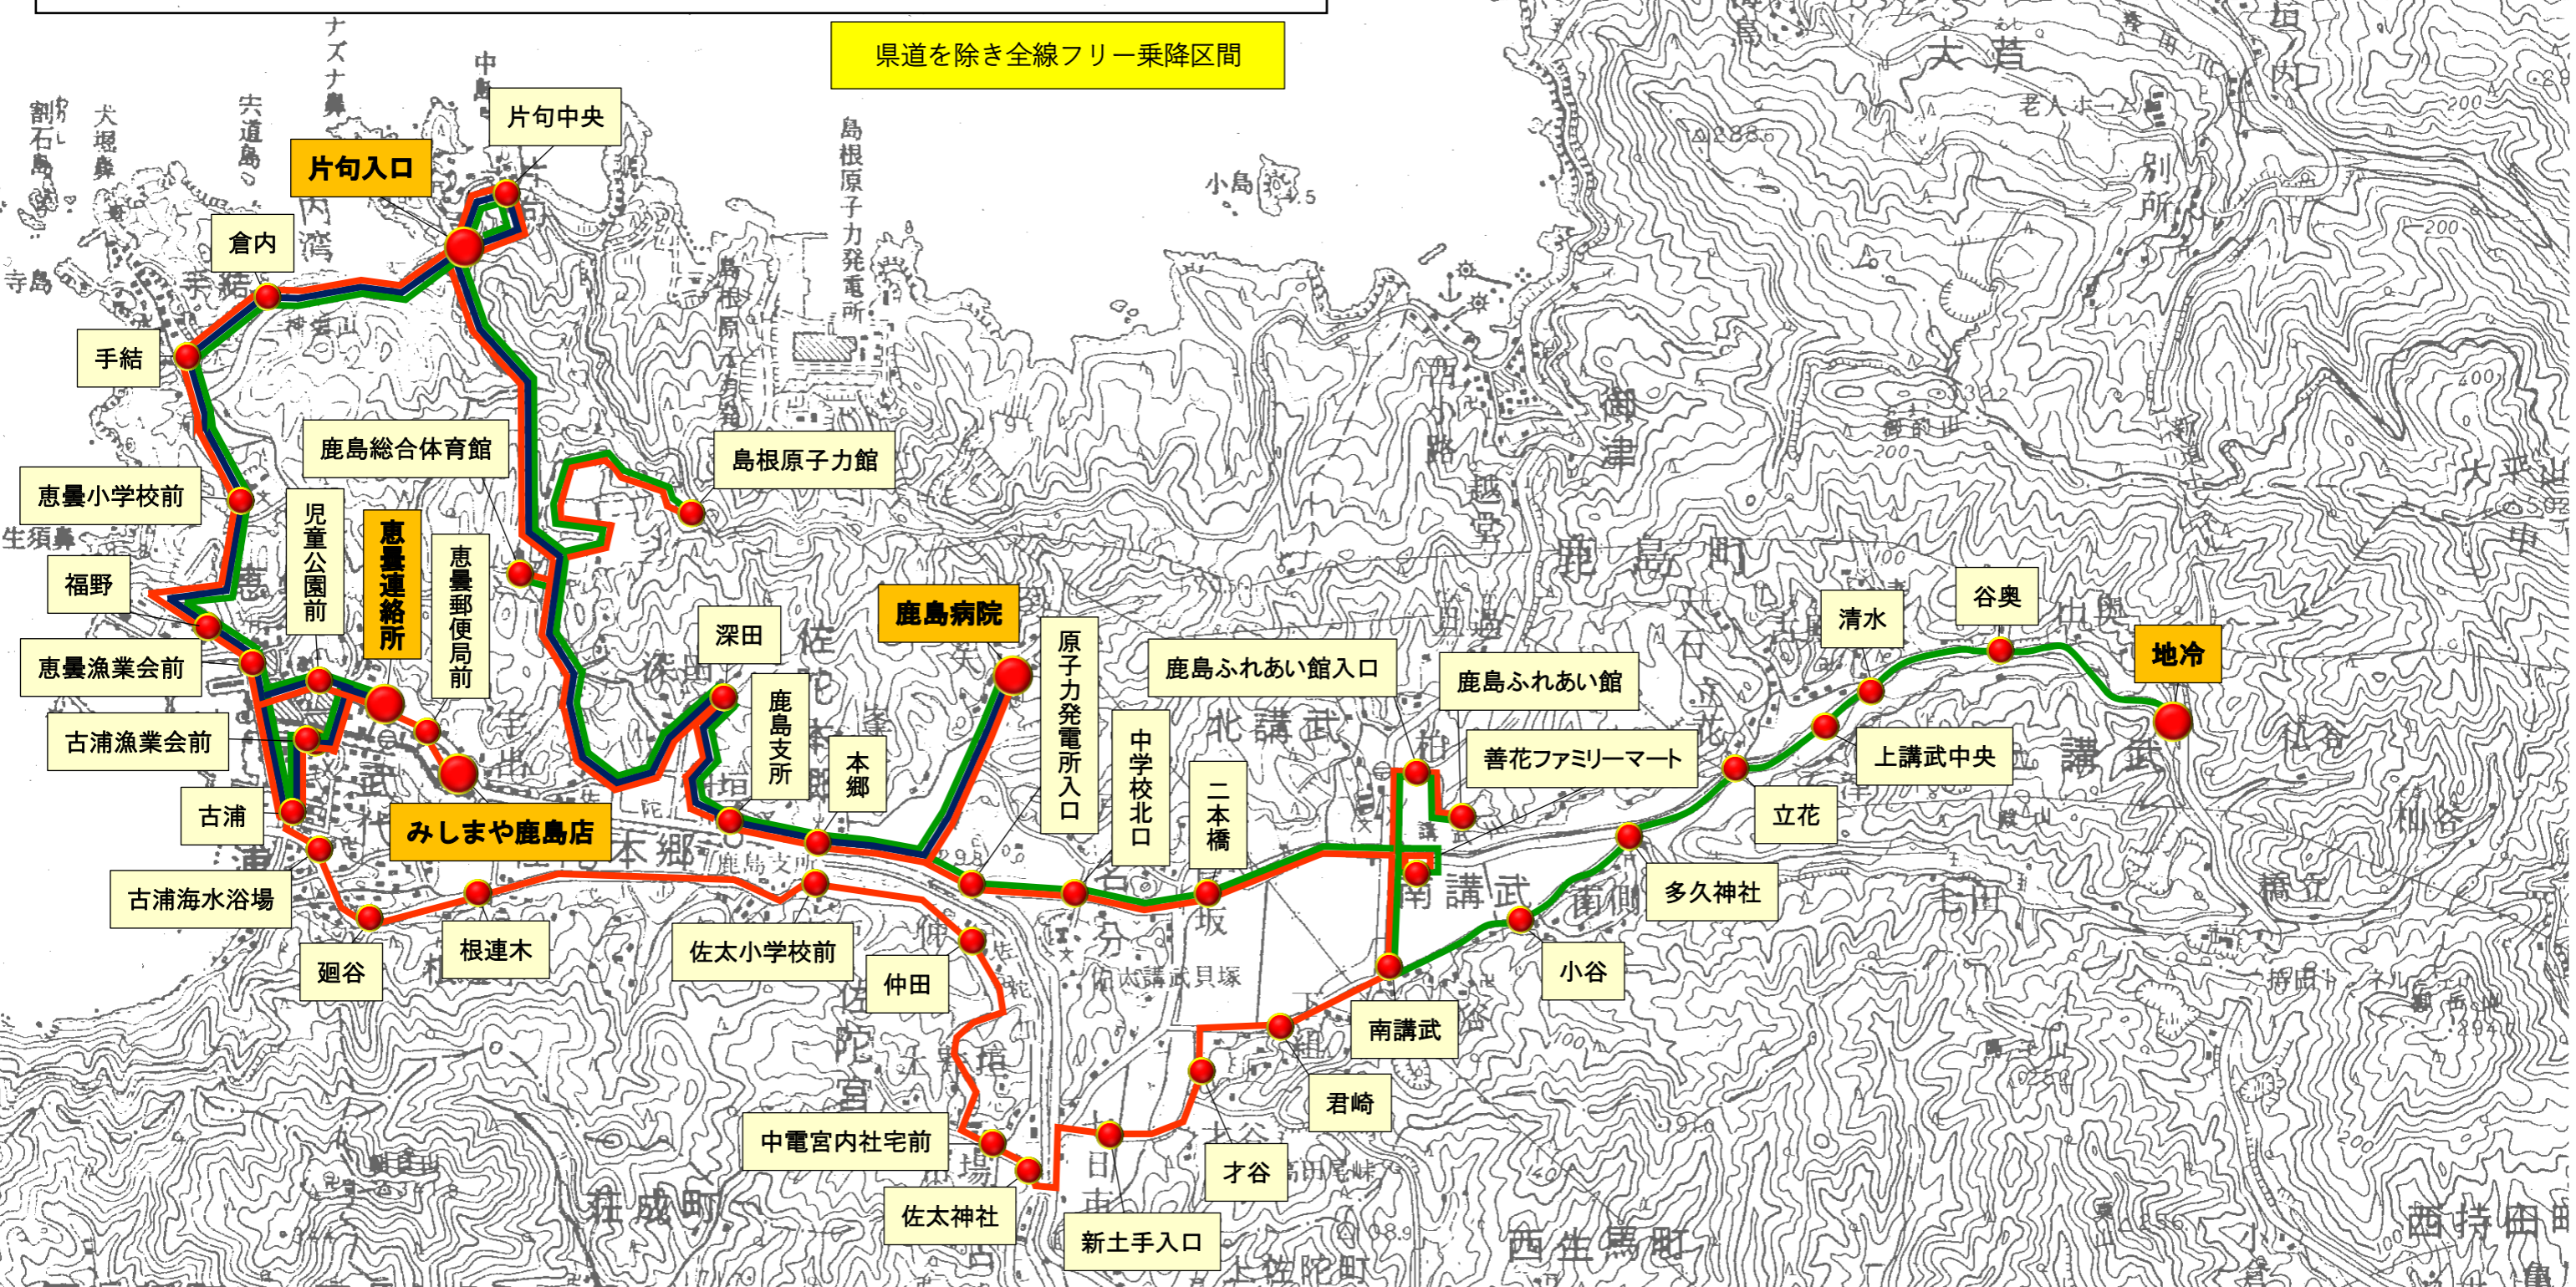

鹿島コミュニティバス路線図

別添 1

■ 上講武線
 ■ 循環線
 ■ 片句線

県道を除き全線フリー乗降区間

■ 上講武線	恵曇連絡所—(古浦)—片句—鹿島病院—鹿島ふれあい館—地冷
■ 循環線【左】	恵曇連絡所—(古浦)—片句—鹿島病院—鹿島ふれあい館—佐太神社—古浦—恵曇連絡所・みしまや鹿島店
【右】	みしまや鹿島店・恵曇連絡所—古浦—佐太神社—鹿島ふれあい館—鹿島病院—片句—(古浦)—恵曇連絡所
■ 片句線	恵曇連絡所—(古浦)—片句・鹿島病院