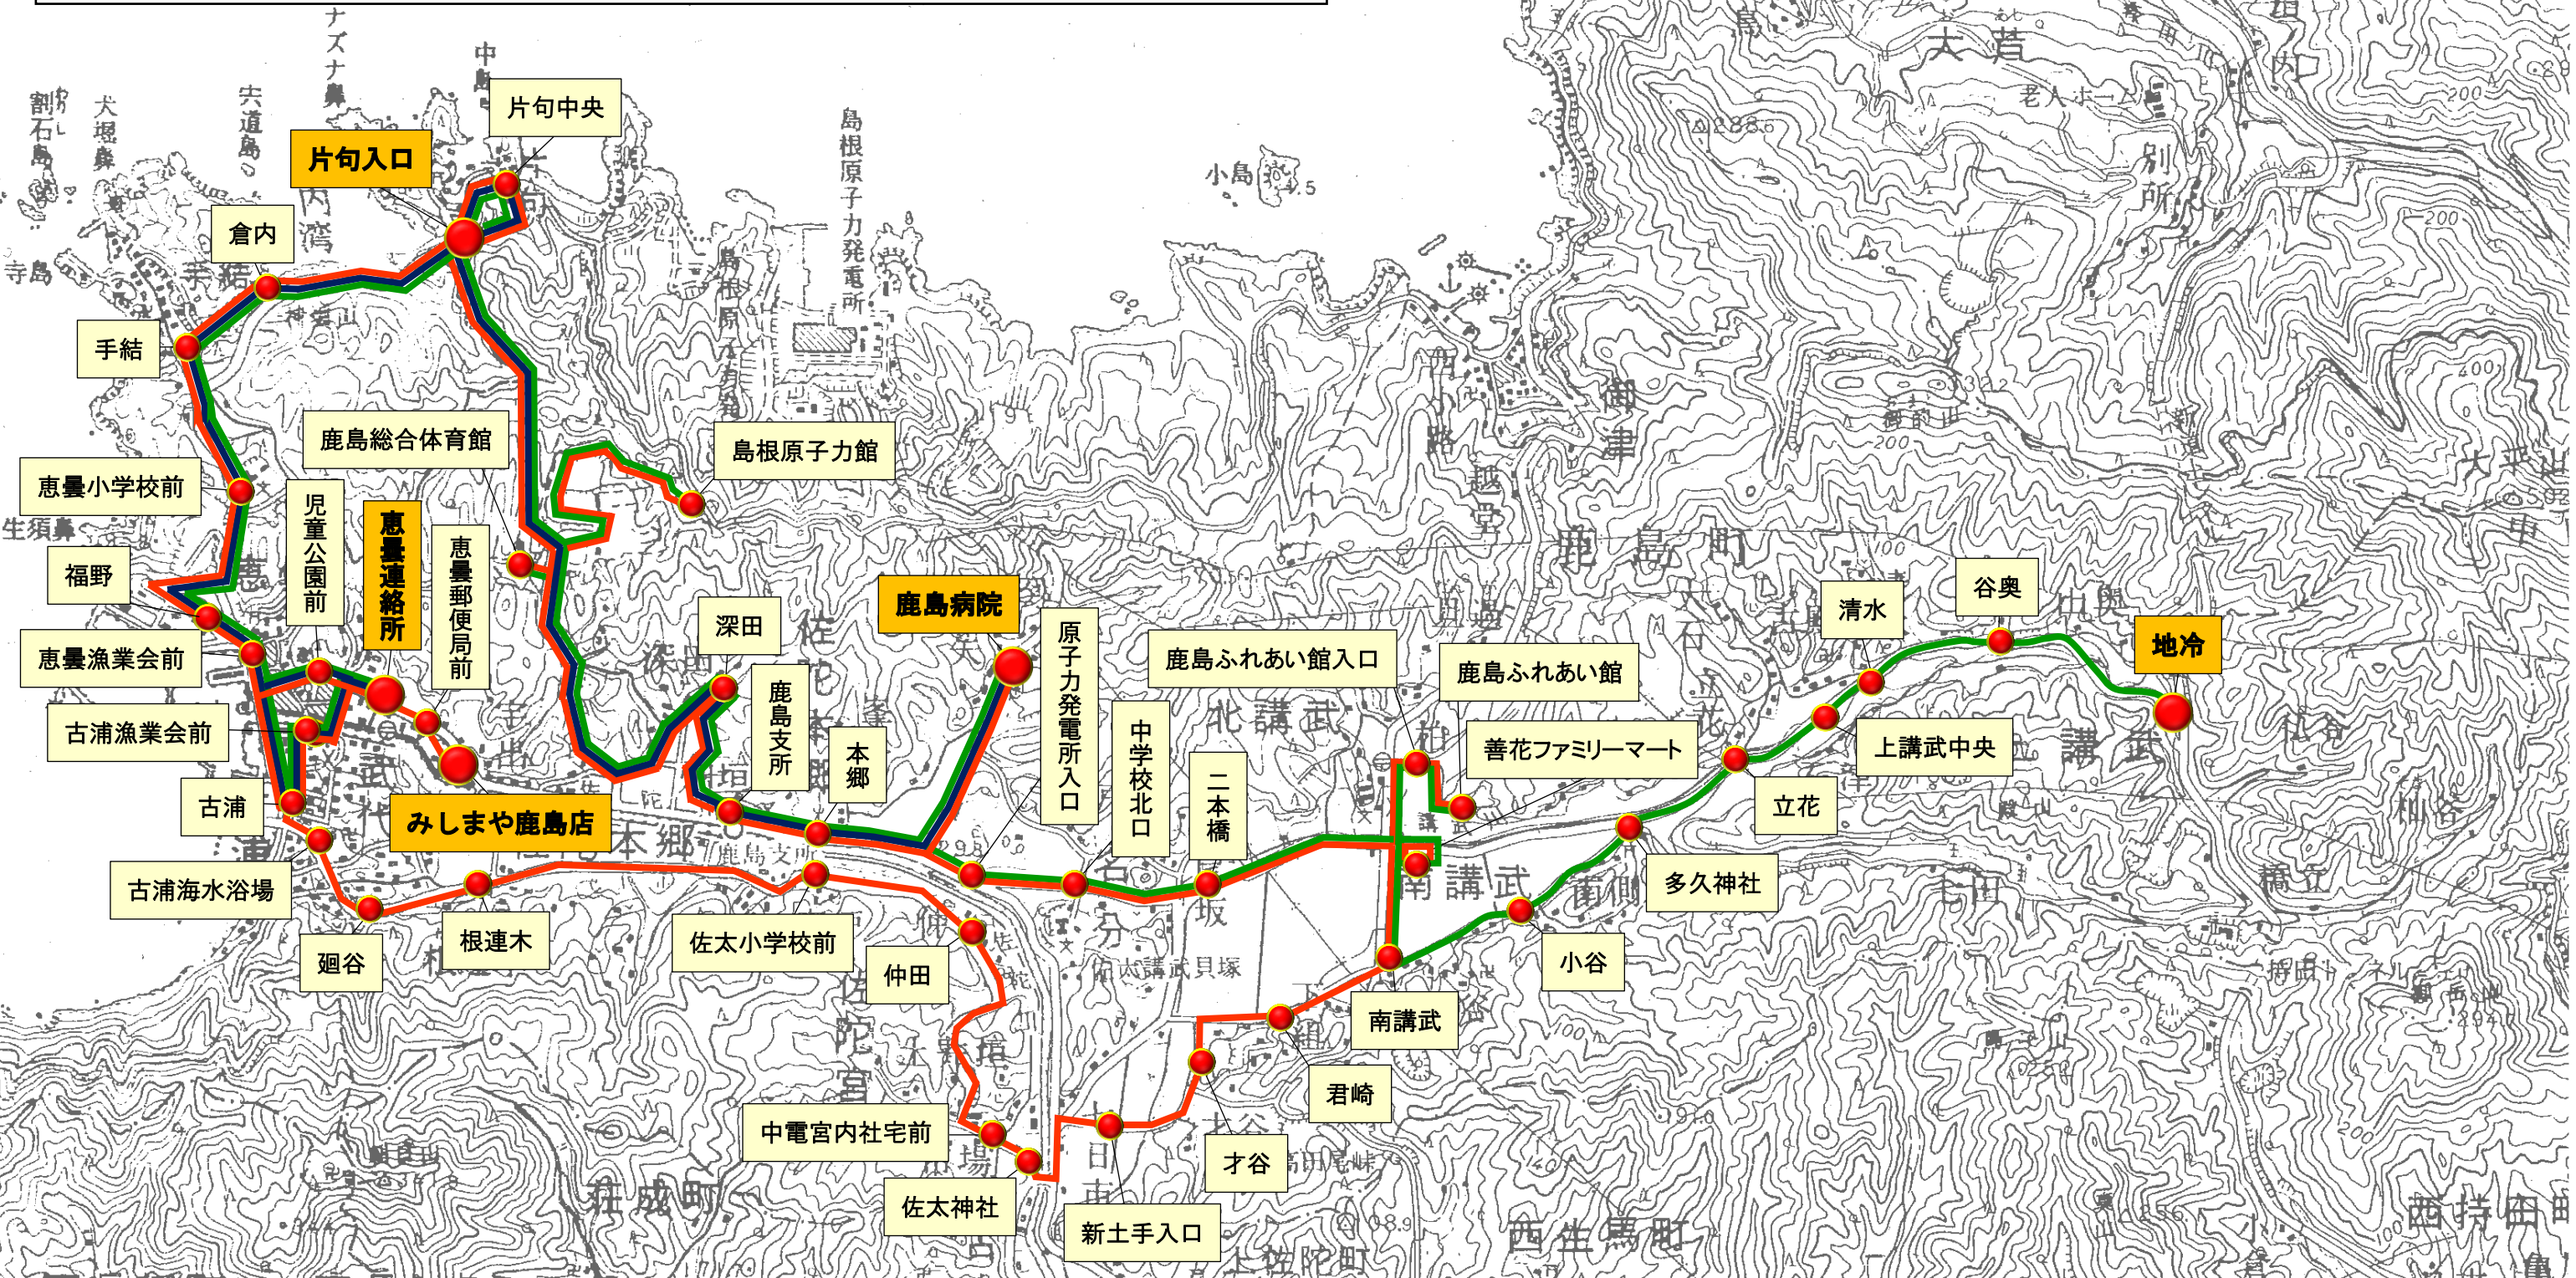

# 鹿島コミュニティバス路線図

■ 上講武線    ■ 循環線    ■ 片句線

■ 上講武線	恵曇連絡所—(古浦)—片句—鹿島病院—鹿島ふれあい館—地冷
■ 循環線【左】	恵曇連絡所—(古浦)—片句—鹿島病院—鹿島ふれあい館—佐太神社—古浦—恵曇連絡所・みしまや鹿島店
■ 循環線【右】	みしまや鹿島店・恵曇連絡所—古浦—佐太神社—鹿島ふれあい館—鹿島病院—片句—(古浦)—恵曇連絡所
■ 片句線	恵曇連絡所—(古浦)—片句・鹿島病院