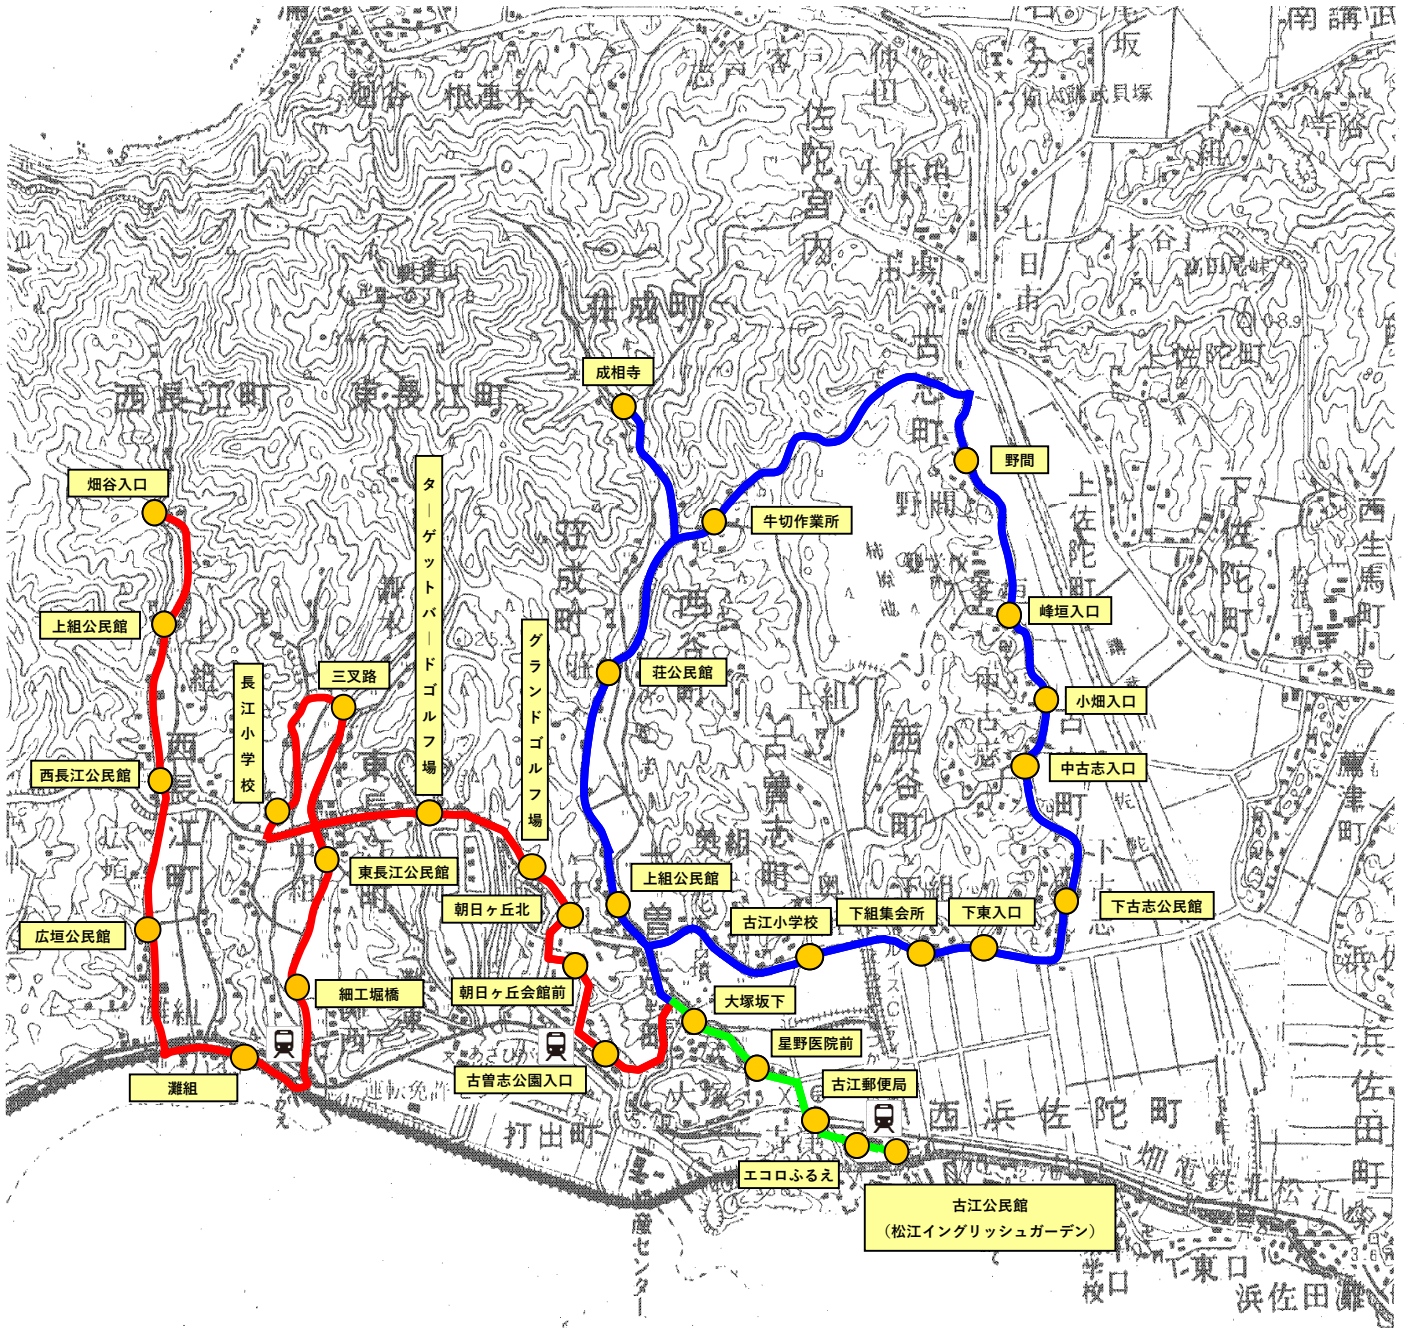

古江コミュニティバス路線図

全線フリー乗降区間(国道431を除く)

凡 例	【畑谷線】	古江公民館（松江イングリッシュガーデン）～朝日ヶ丘北・長江小学校・瀬組経由～畑谷入口
	【成相寺・野間循環線】	古江公民館（松江イングリッシュガーデン）～荘公民館・成相寺・牛切作業所・野間・下古志公民館経由～古江公民館（松江イングリッシュガーデン）