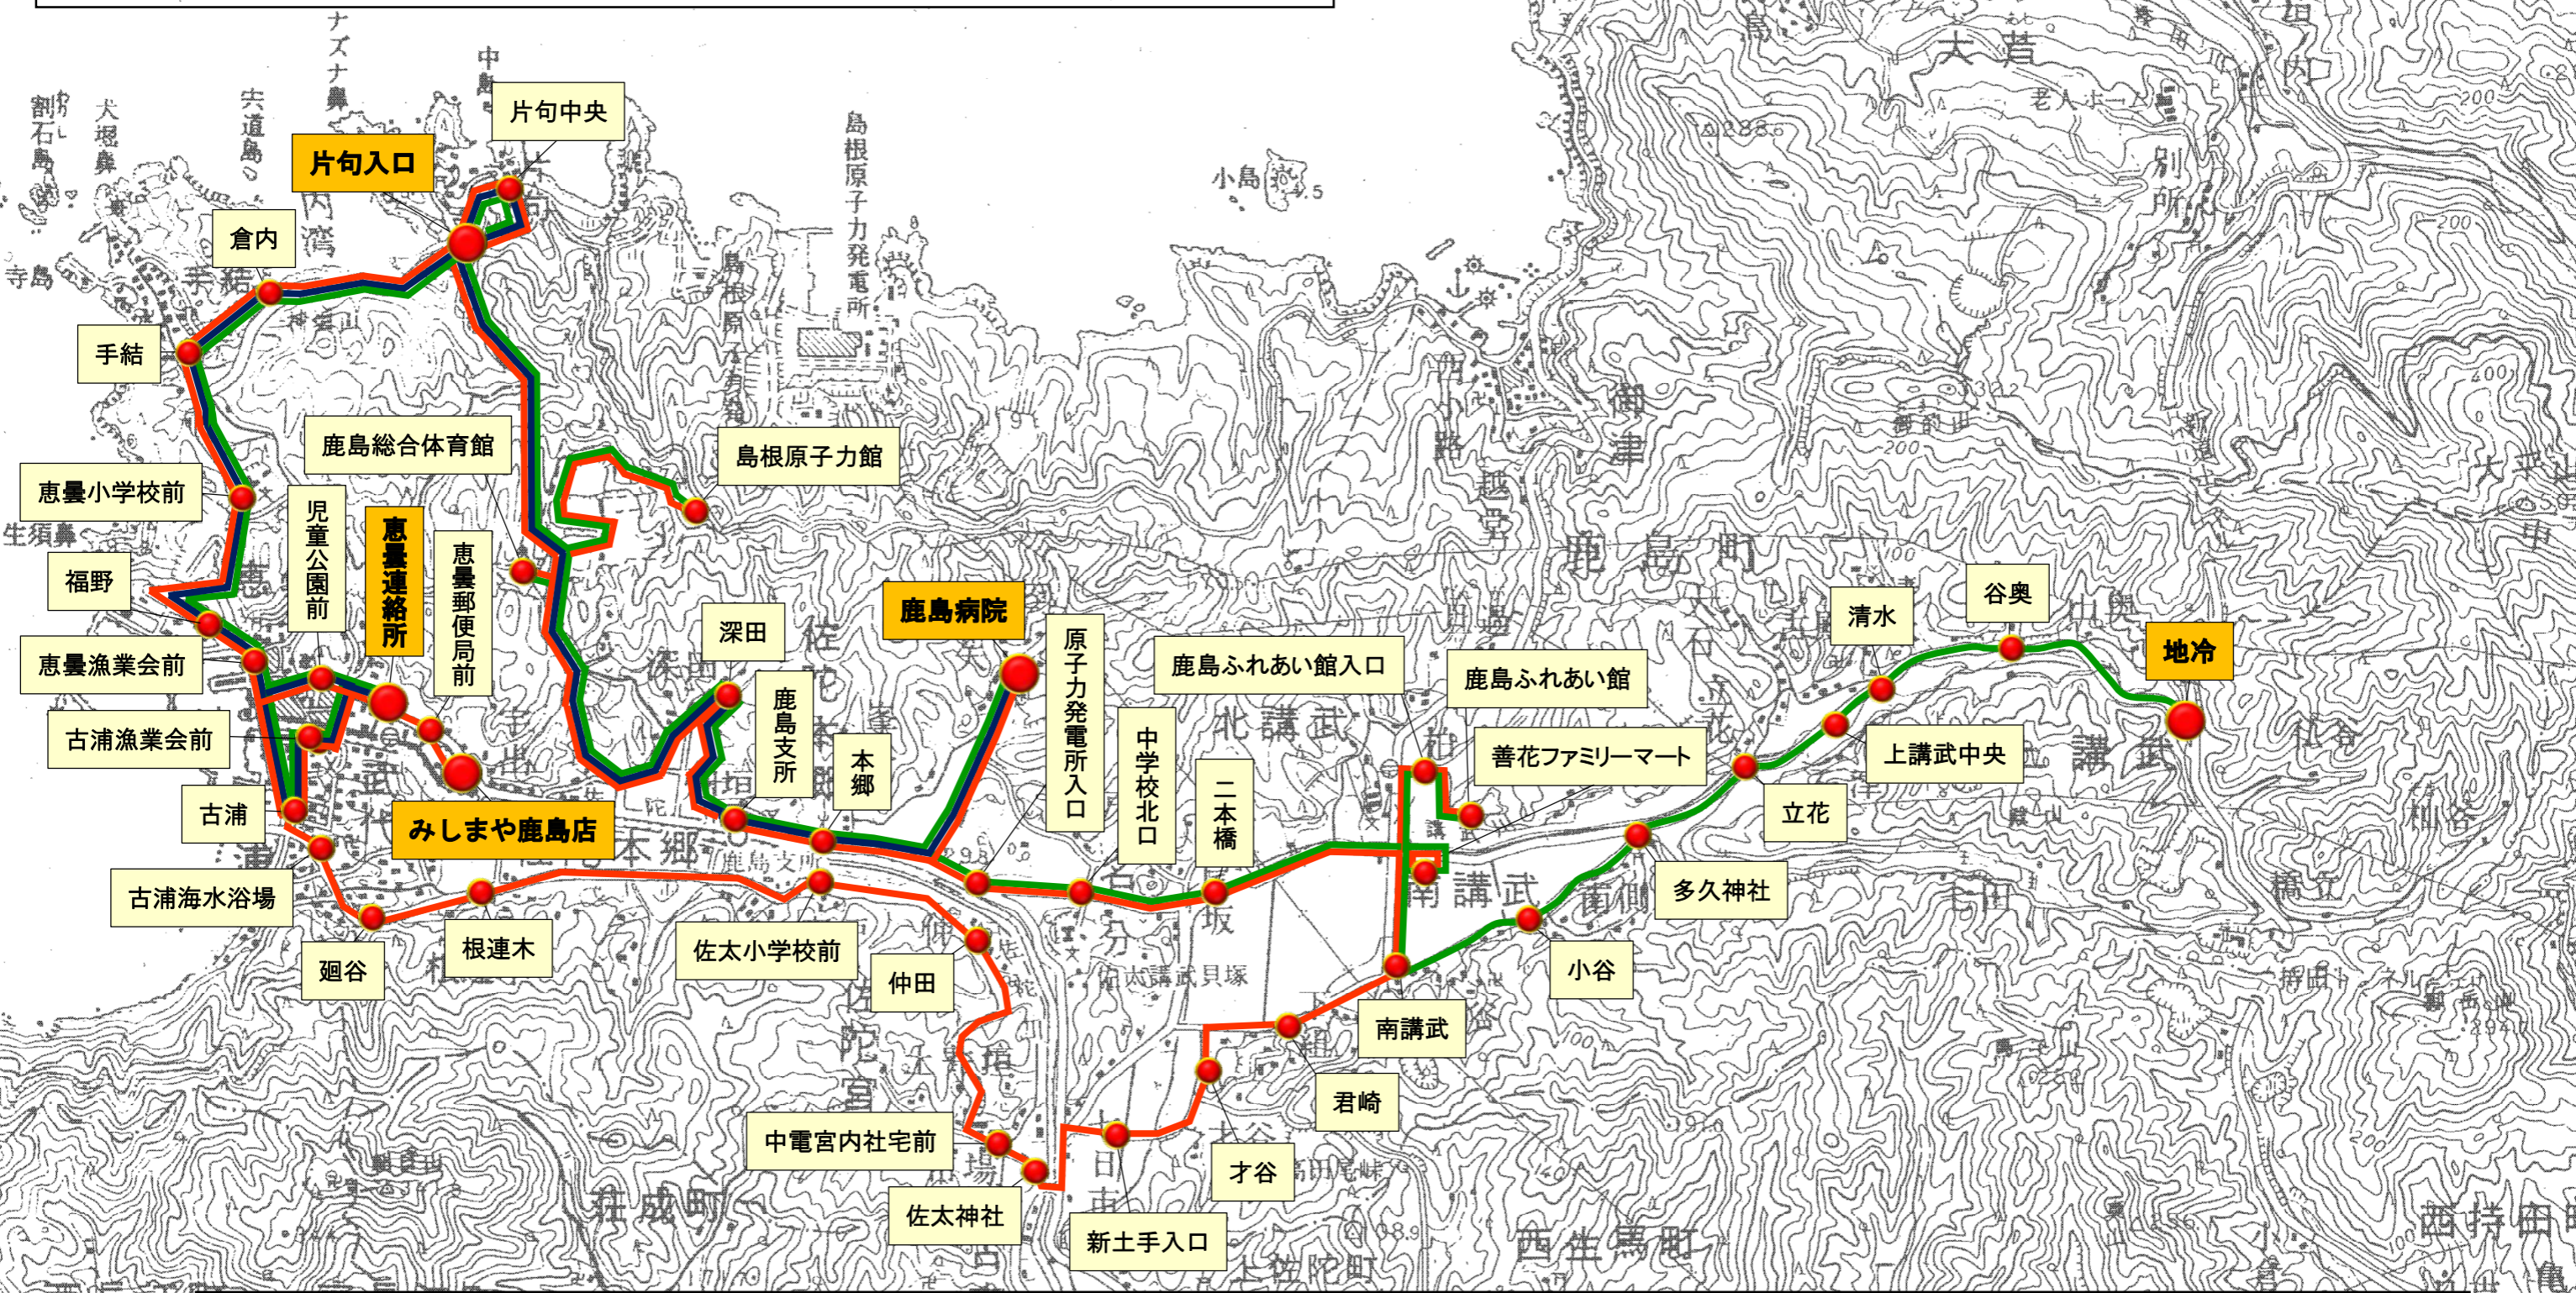

鹿島コミュニティバス路線図

■ 上講武線
 ■ 循環線
 ■ 片句線

■ 上講武線	恵曇連絡所—(古浦)—片句—鹿島病院—鹿島ふれあい館—地冷
■ 循環線【左】	恵曇連絡所—(古浦)—片句—鹿島病院—鹿島ふれあい館—佐太神社—古浦—恵曇連絡所・みしまや鹿島店
■ 循環線【右】	みしまや鹿島店・恵曇連絡所—古浦—佐太神社—鹿島ふれあい館—鹿島病院—片句—(古浦)—恵曇連絡所
■ 片句線	恵曇連絡所—(古浦)—片句・鹿島病院