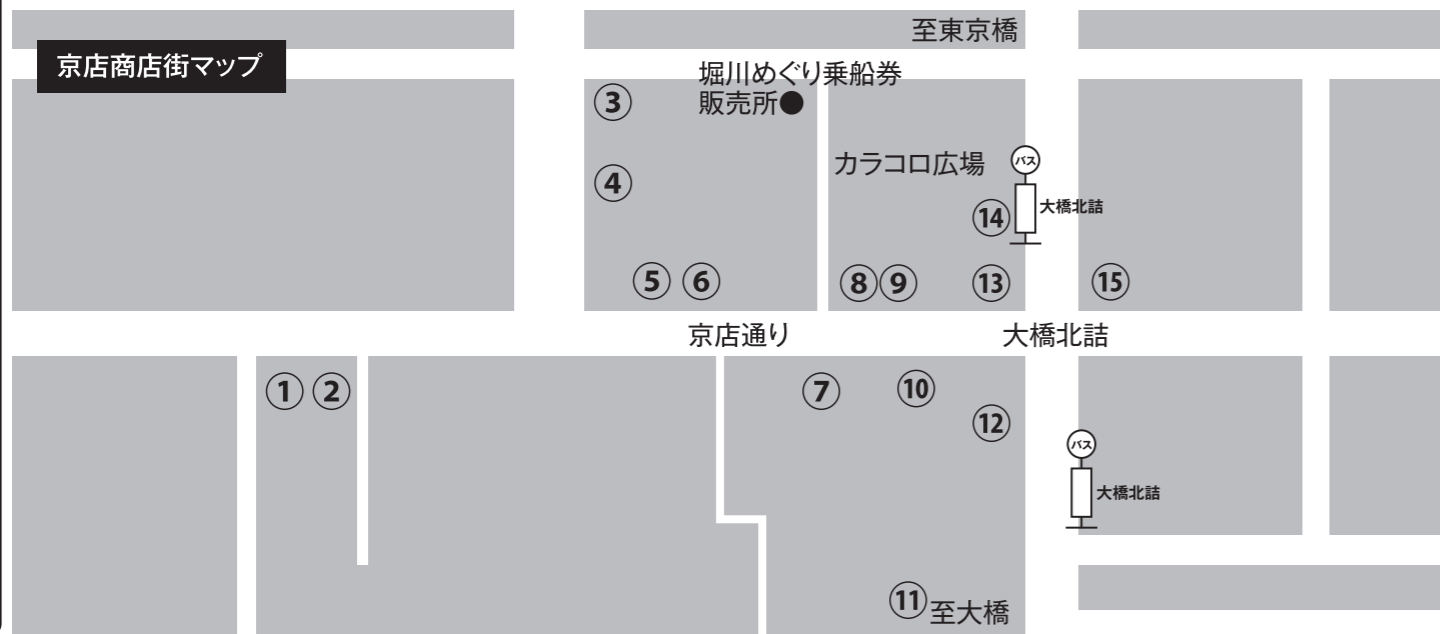

協賛店一覧

(ジャンル) 🍴…飲食店 👗…ファッション 🏠…食品・生活用品 🏃…スポーツ・レジャー ●…その他

京店商店街

ジャンル	店舗名	サービス内容	備考	マップ
🏠	(有)ベニヤ模型	バスカード1,000円券1枚と引換えて10%割引	他の割引との併用は不可	①
🍴	居酒屋 くま吉	バスカード(額面に関係なく)1枚かサービス券と引換えて1組1皿くま吉コロッケサービス	当日1組1枚限り	②
🍴	風流堂京橋店	1,000円以上お買上げの方でバスカード(額面に関係なく)1枚かサービス券と引換えて「堀川めぐり」進呈	1回につき1枚	③
🍴	月ヶ瀬	お買上げの方でバスカード(額面に関係なく)1枚かサービス券と引換えてみたらし団子1個サービス	1回につき1枚	④
🍴	食酒処 かわばた	バスカード(額面に関係なく)1枚かサービス券と引換えてアイスクリームサービス	本人に限る	⑤
🍴	爸爸厨房	バスカード(額面に関係なく)1枚かサービス券と引換えてデザートサービス	本人に限る	⑥
🏠	民芸の店 鶴	バスカード(額面に関係なく)1枚かサービス券と引換えて10%割引	一部除外商品有、他の割引との併用は不可、カード支払い除く	⑦
🏠	末広刃物店	バスカード(額面に関係なく)1枚かサービス券と引換えて10%割引	特価品、修理代は除外 他の割引との併用は不可	⑧
🏠	ナトリエ パオ松江	バスカード(額面に関係なく)1枚かサービス券と引換えて10%割引	一部除外商品有、他の割引との併用は不可、カード支払い除く	⑨
👗	ファッションハウス ミナリ	バスカード(額面に関係なく)1枚かサービス券と引換えて5%割引	特価品、カード支払い除く	⑩
🍴	味処 なにわ本店	バスカード(額面に関係なく)1枚かサービス券と引換えてお料理代金5%割引	本人に限る	⑪
🏠	創美堂	バスカード(額面に関係なく)1枚かサービス券と引換えて10～20%割引	一部除外商品有 他の割引との併用は不可	⑫
🏠	株式会社 千茶荘	1,000円以上お買上げの方でバスカード(額面に関係なく)1枚かサービス券と引換えて10%割引	一部除外品有	⑬
🏠	くらしの器 森脇	バスカード(額面に関係なく)1枚かサービス券と引換えて10%割引	一部除外商品有 他の割引との併用は不可	⑭
●	松尾美術店	バスカード(額面に関係なく)1枚かサービス券と引換えて10%割引	一部除外品有	⑮

※京店商店街では、レイクライン乗車券の提示でも同様のサービスが受けられます。