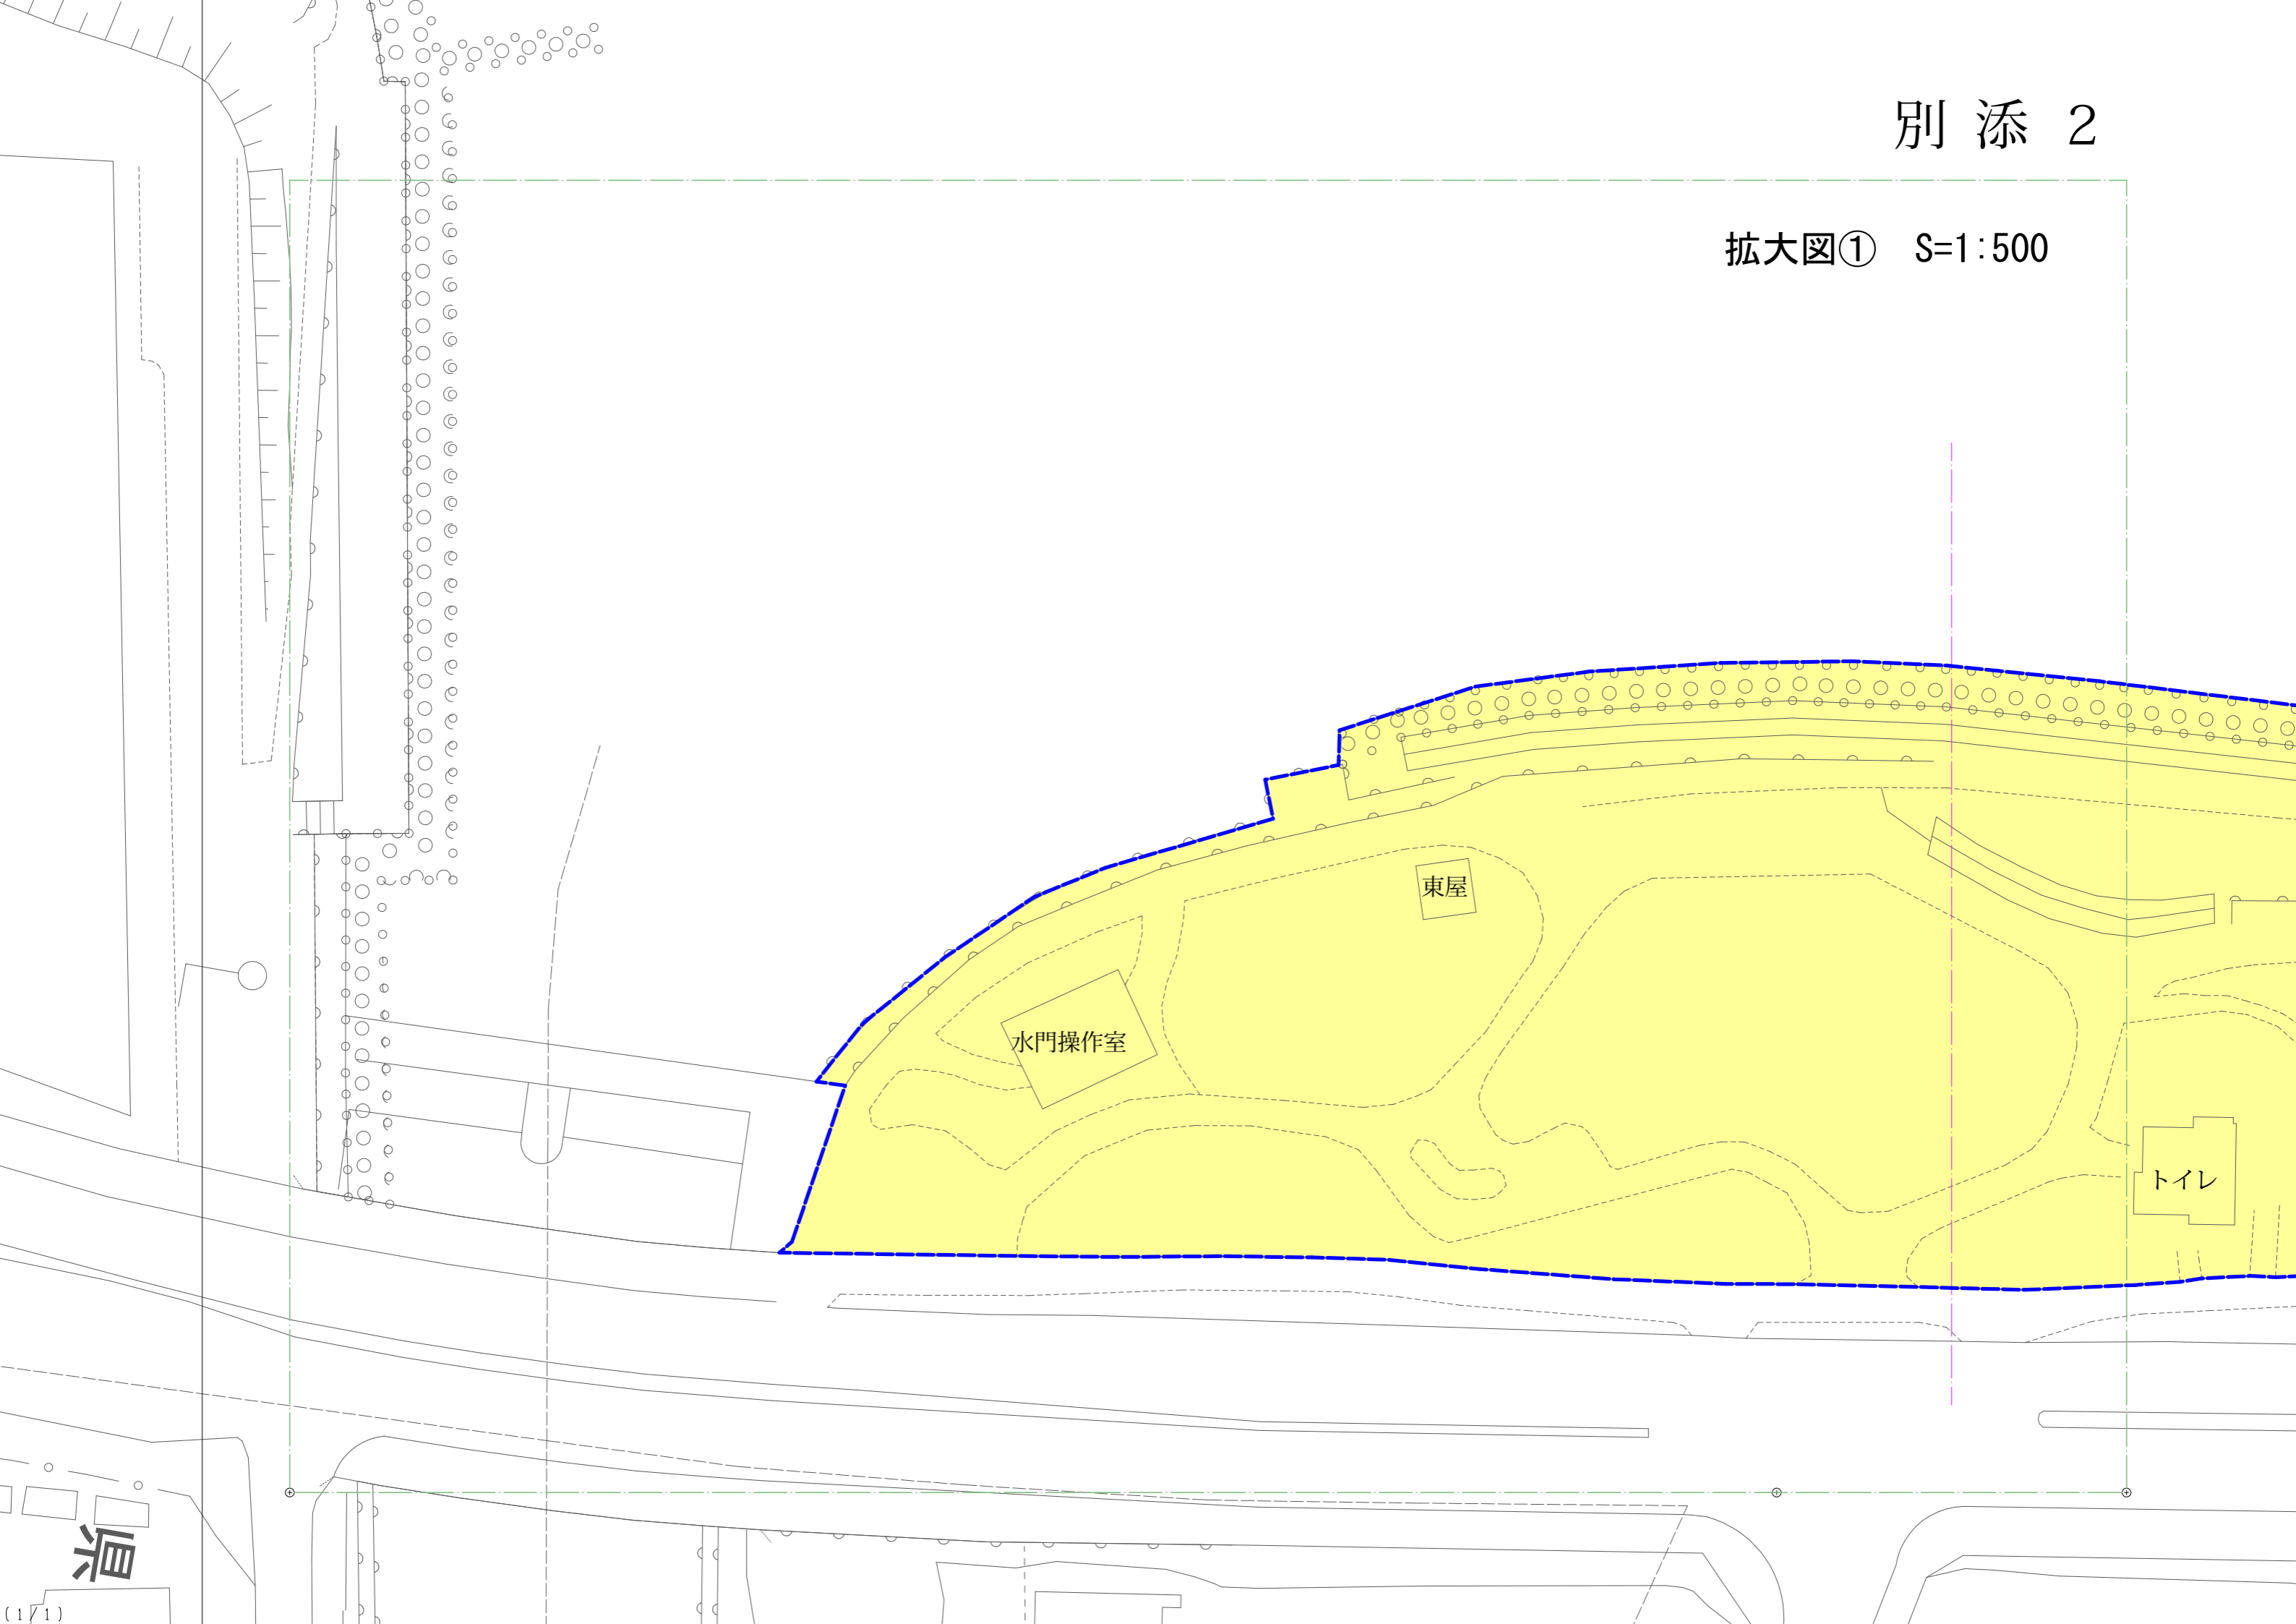

別添 2

拡大図① S=1:500