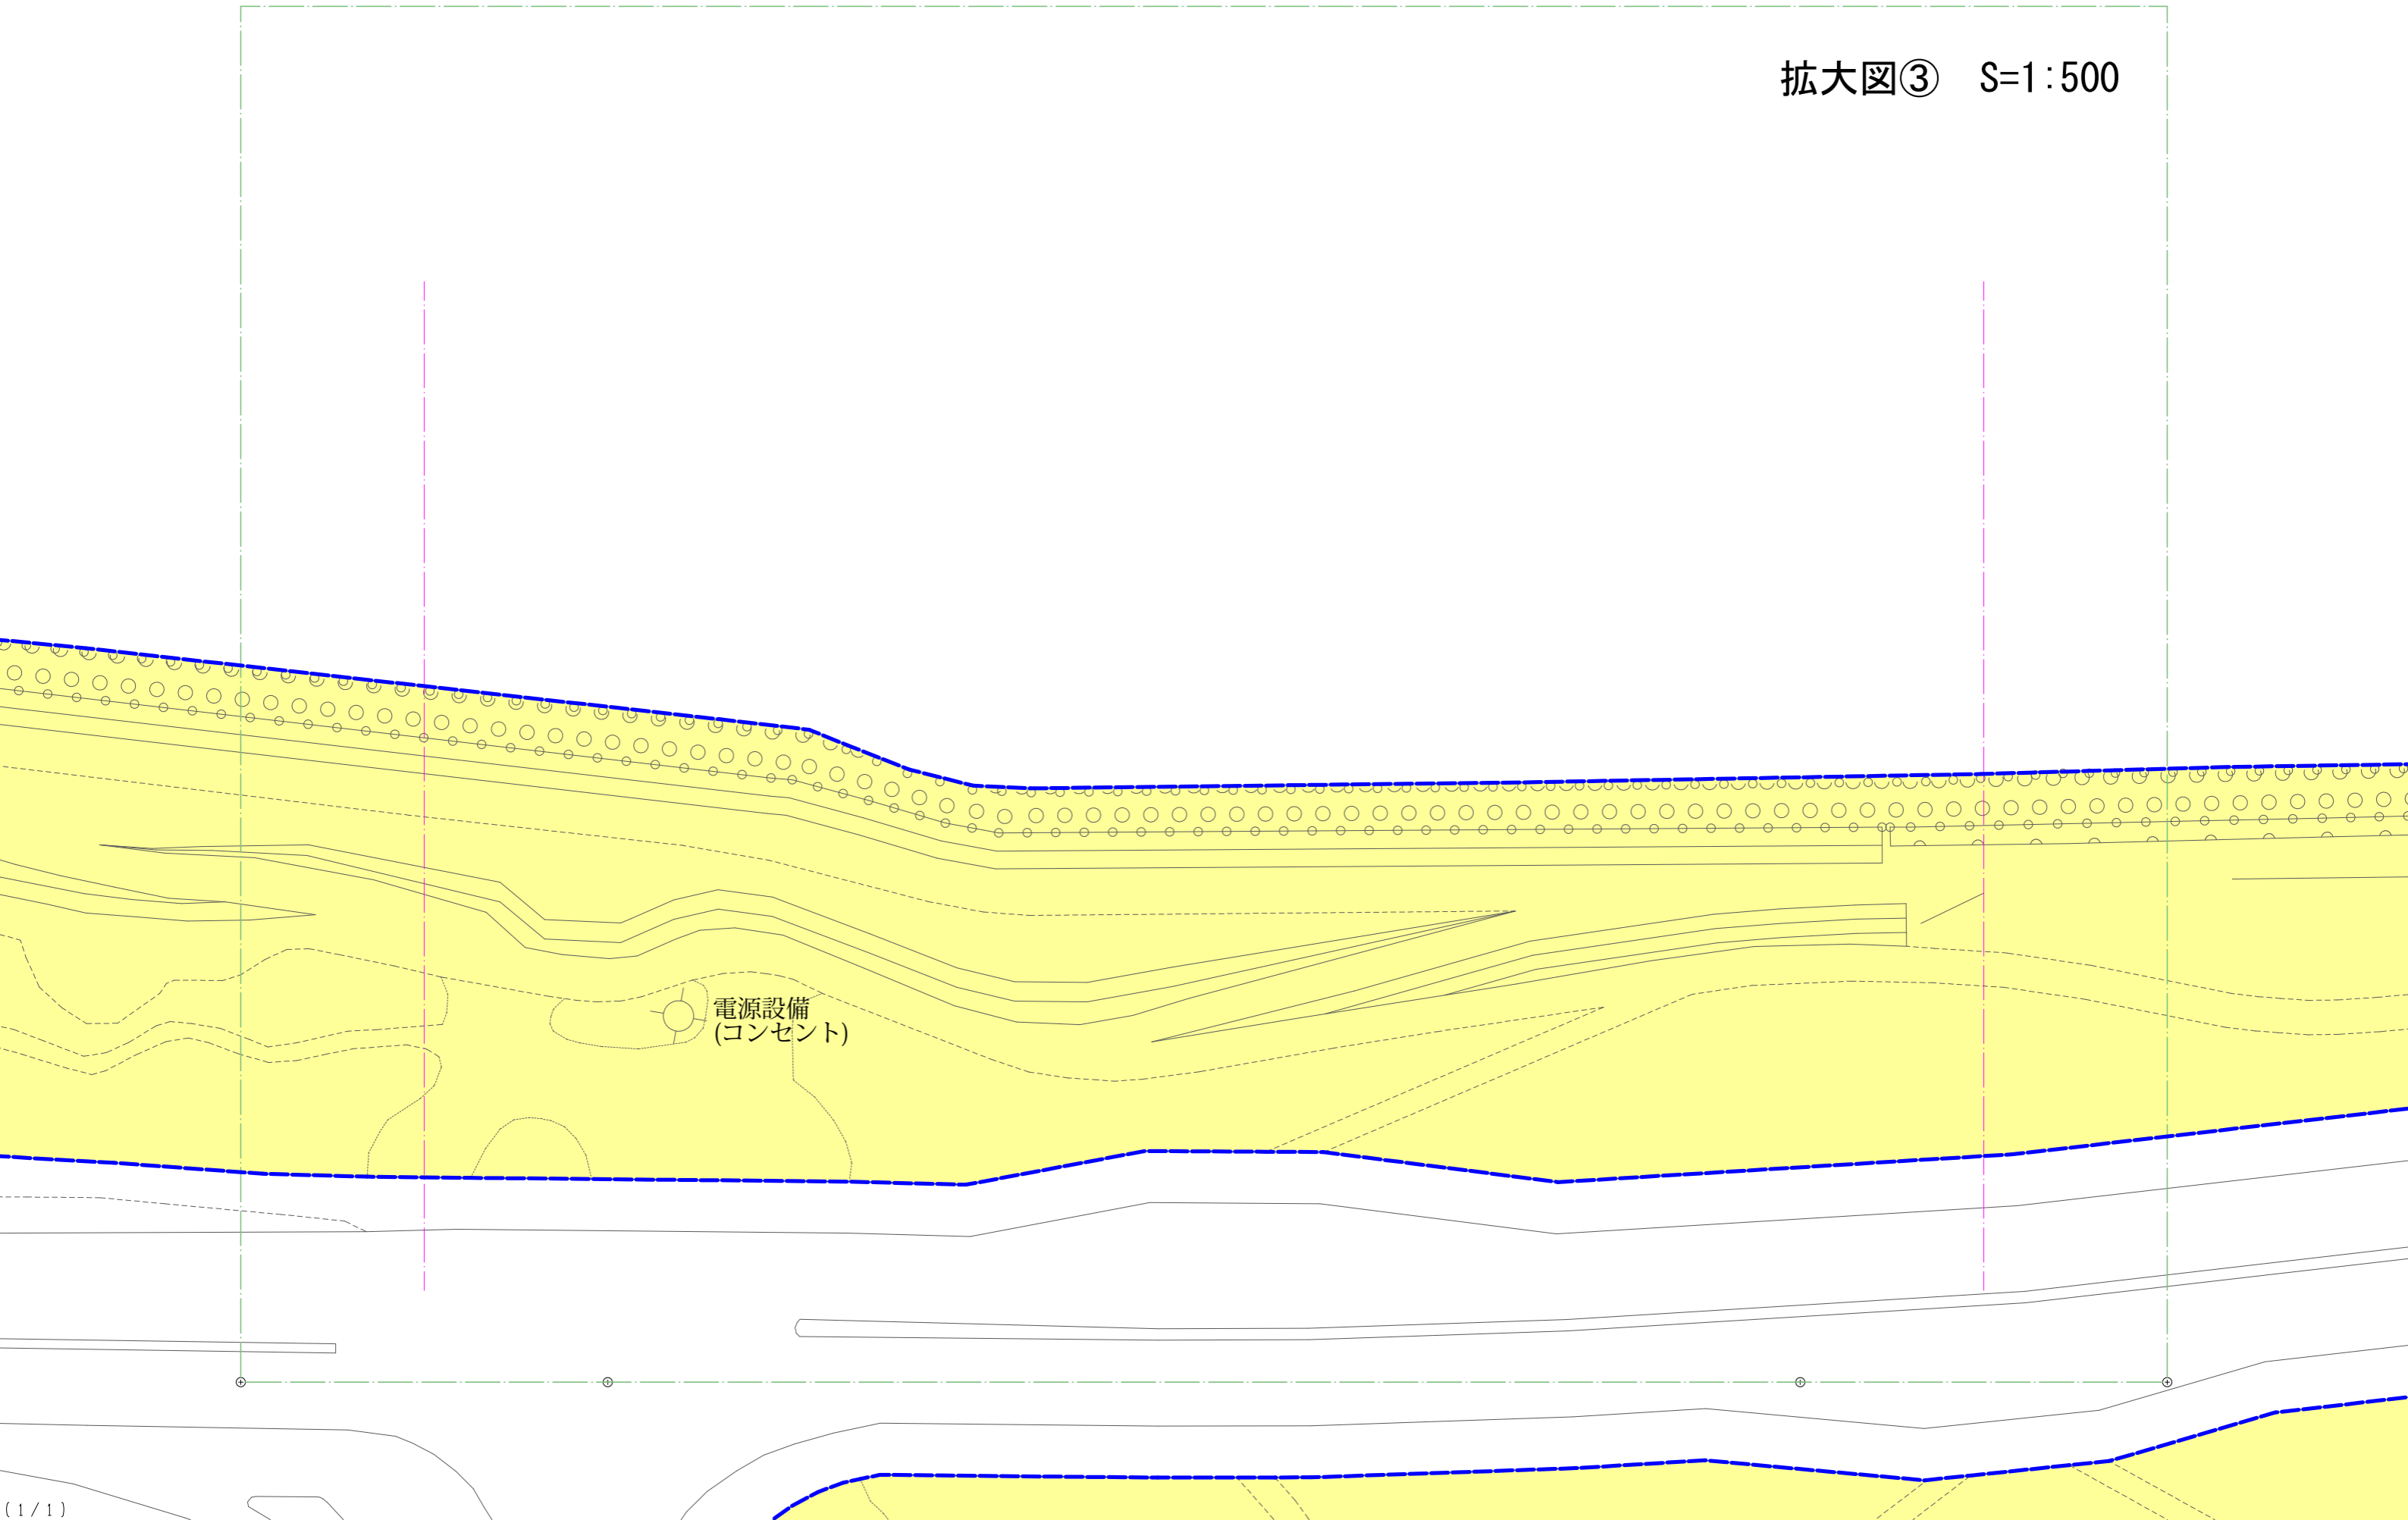

別添 2

松江湖畔公園（白潟公園）業務区域図

【全体図】

S=1:1,600 (A3印刷時)

 業務区域

拡大区画割範囲 (A3判 S=1:500)

業務区域

別添 2

拡大図① S=1:500

別添 2

拡大図② S=1:500

別添 2

拡大図③ S=1:500

別添 2

拡大図④ S=1:500

電源設備
(コンセント)

拡大図⑥ S=1:500

別添 2