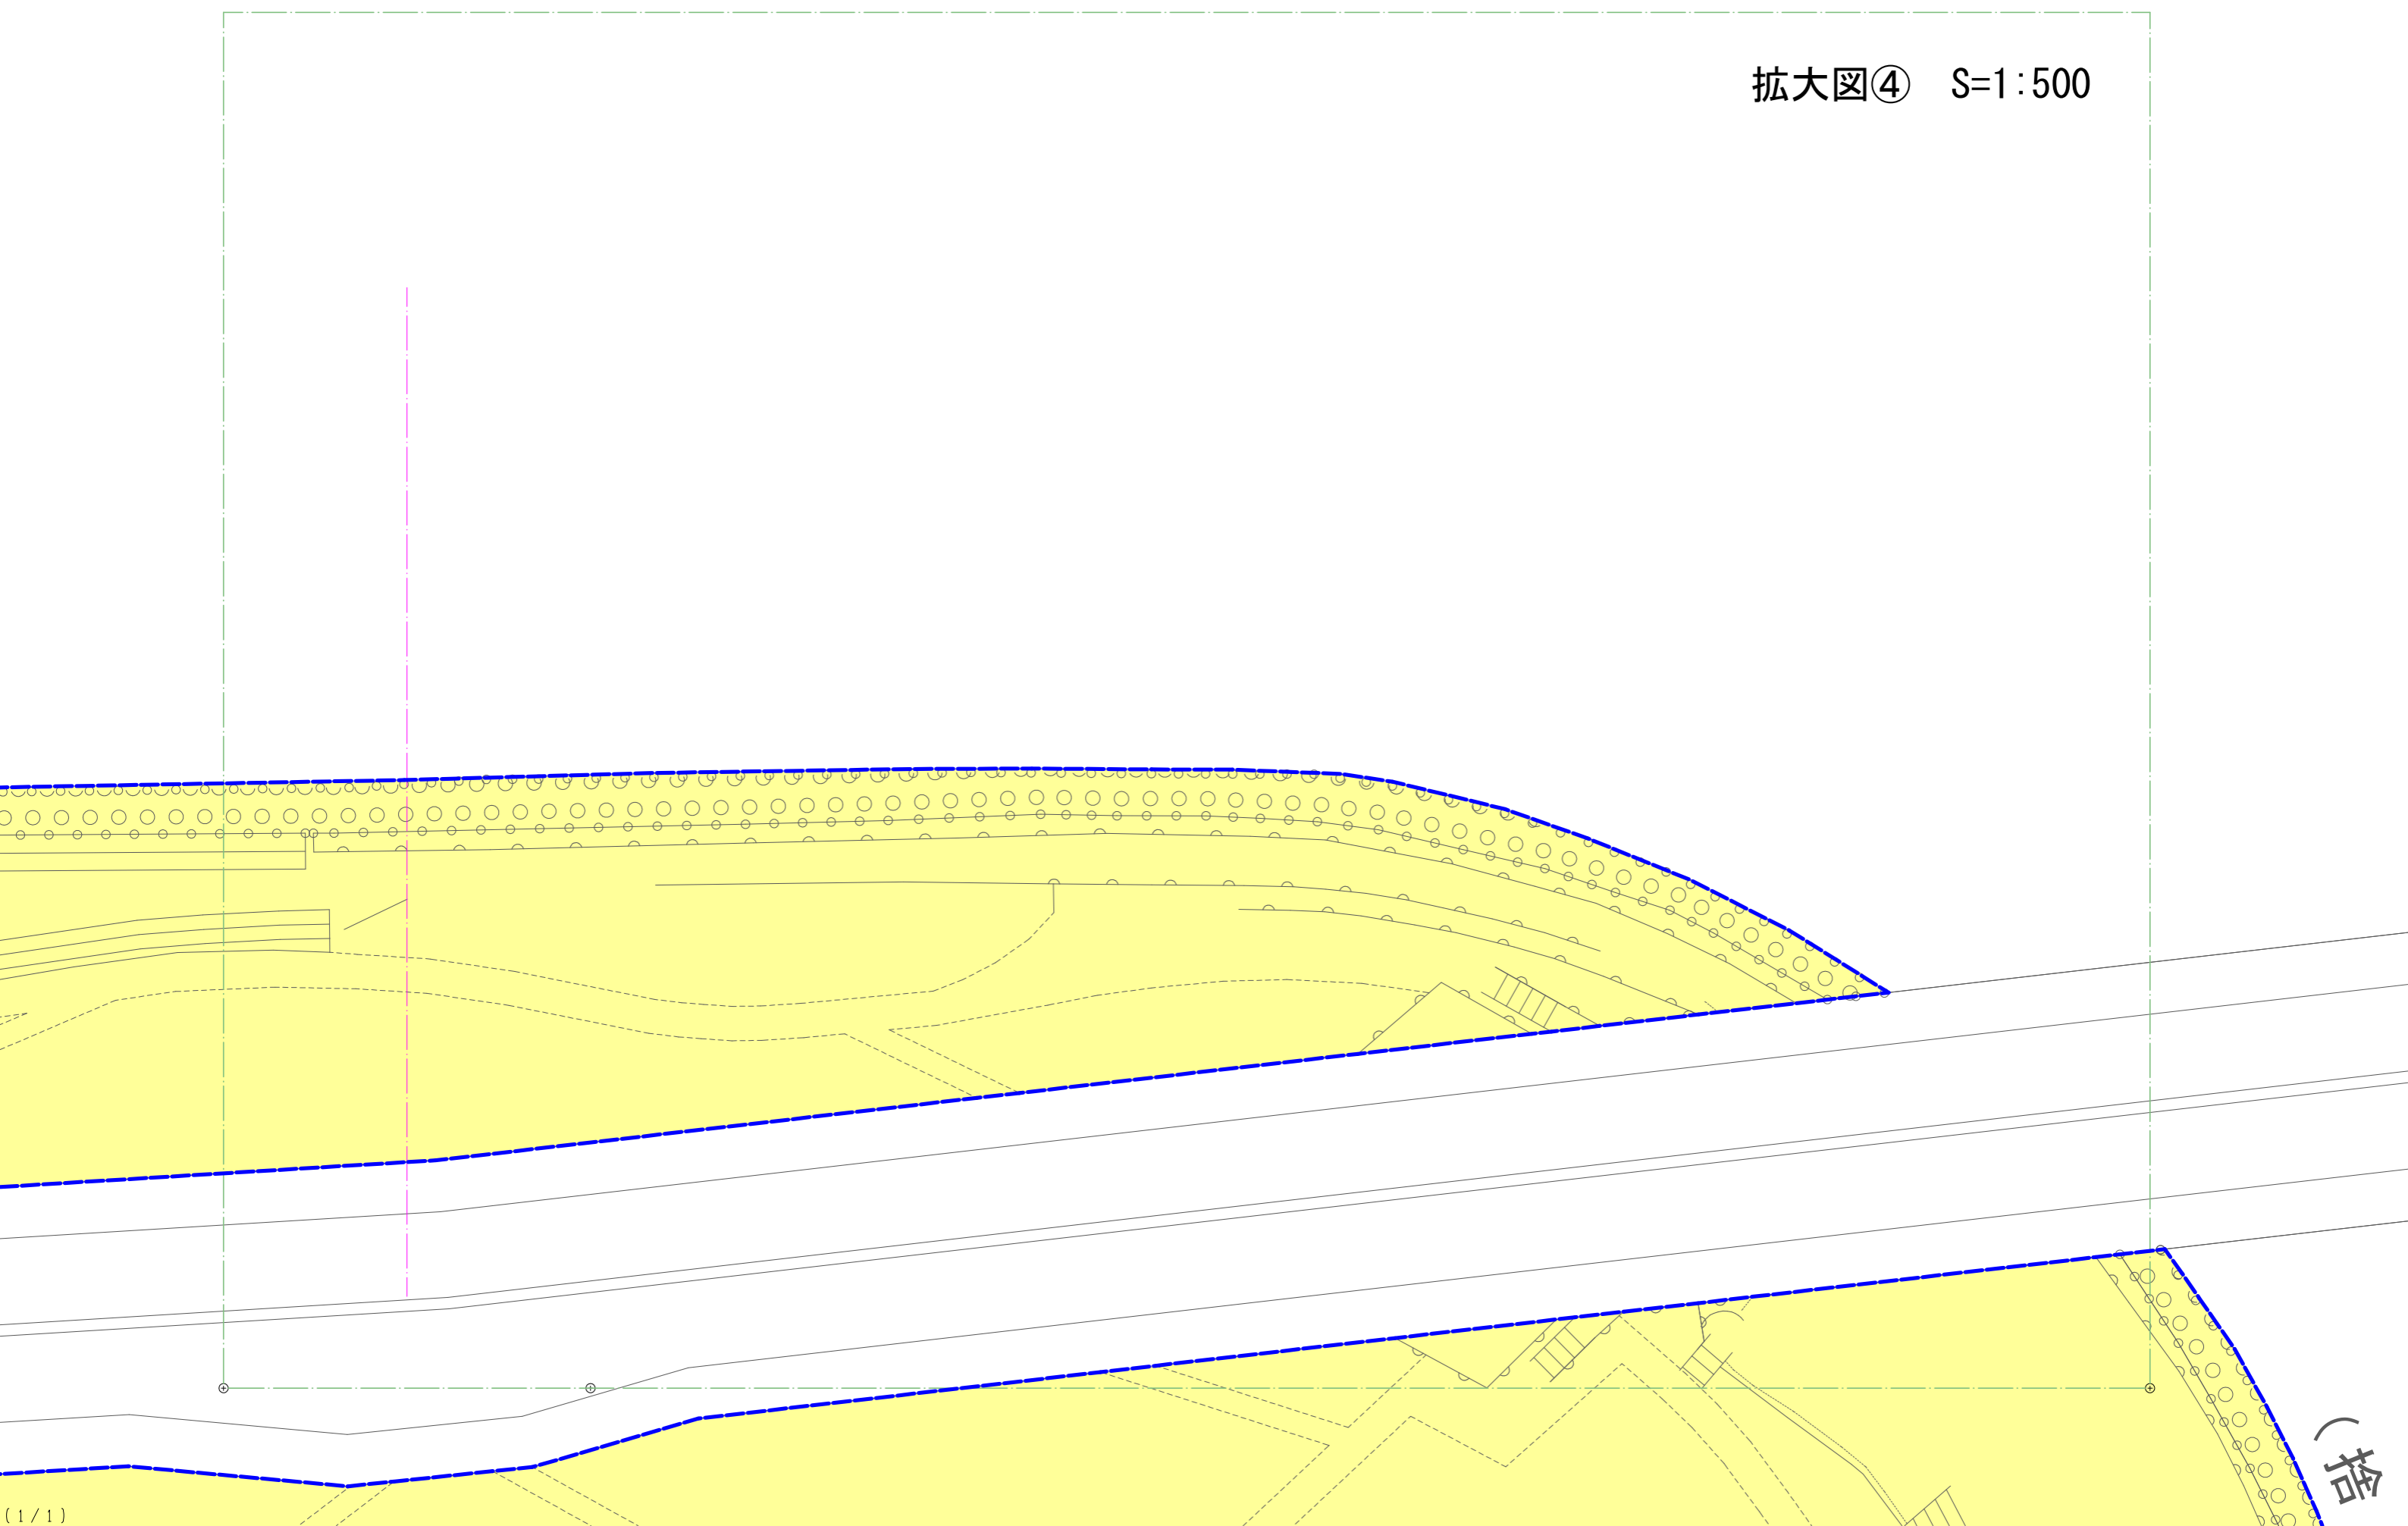

別添 2

松江湖畔公園（白潟公園）業務区域図

【全体図】

S=1:1,600 (A3印刷時)

 業務区域

拡大区画割範囲 (A3判 S=1:500)

業務区域

別添 2

拡大図① S=1:500

別添 2

拡大図② S=1:500

別添 2

拡大図③ S=1:500

別添 2

拡大図④ S=1:500

電源設備
(コンセント)

拡大図⑥ S=1:500

別添 2