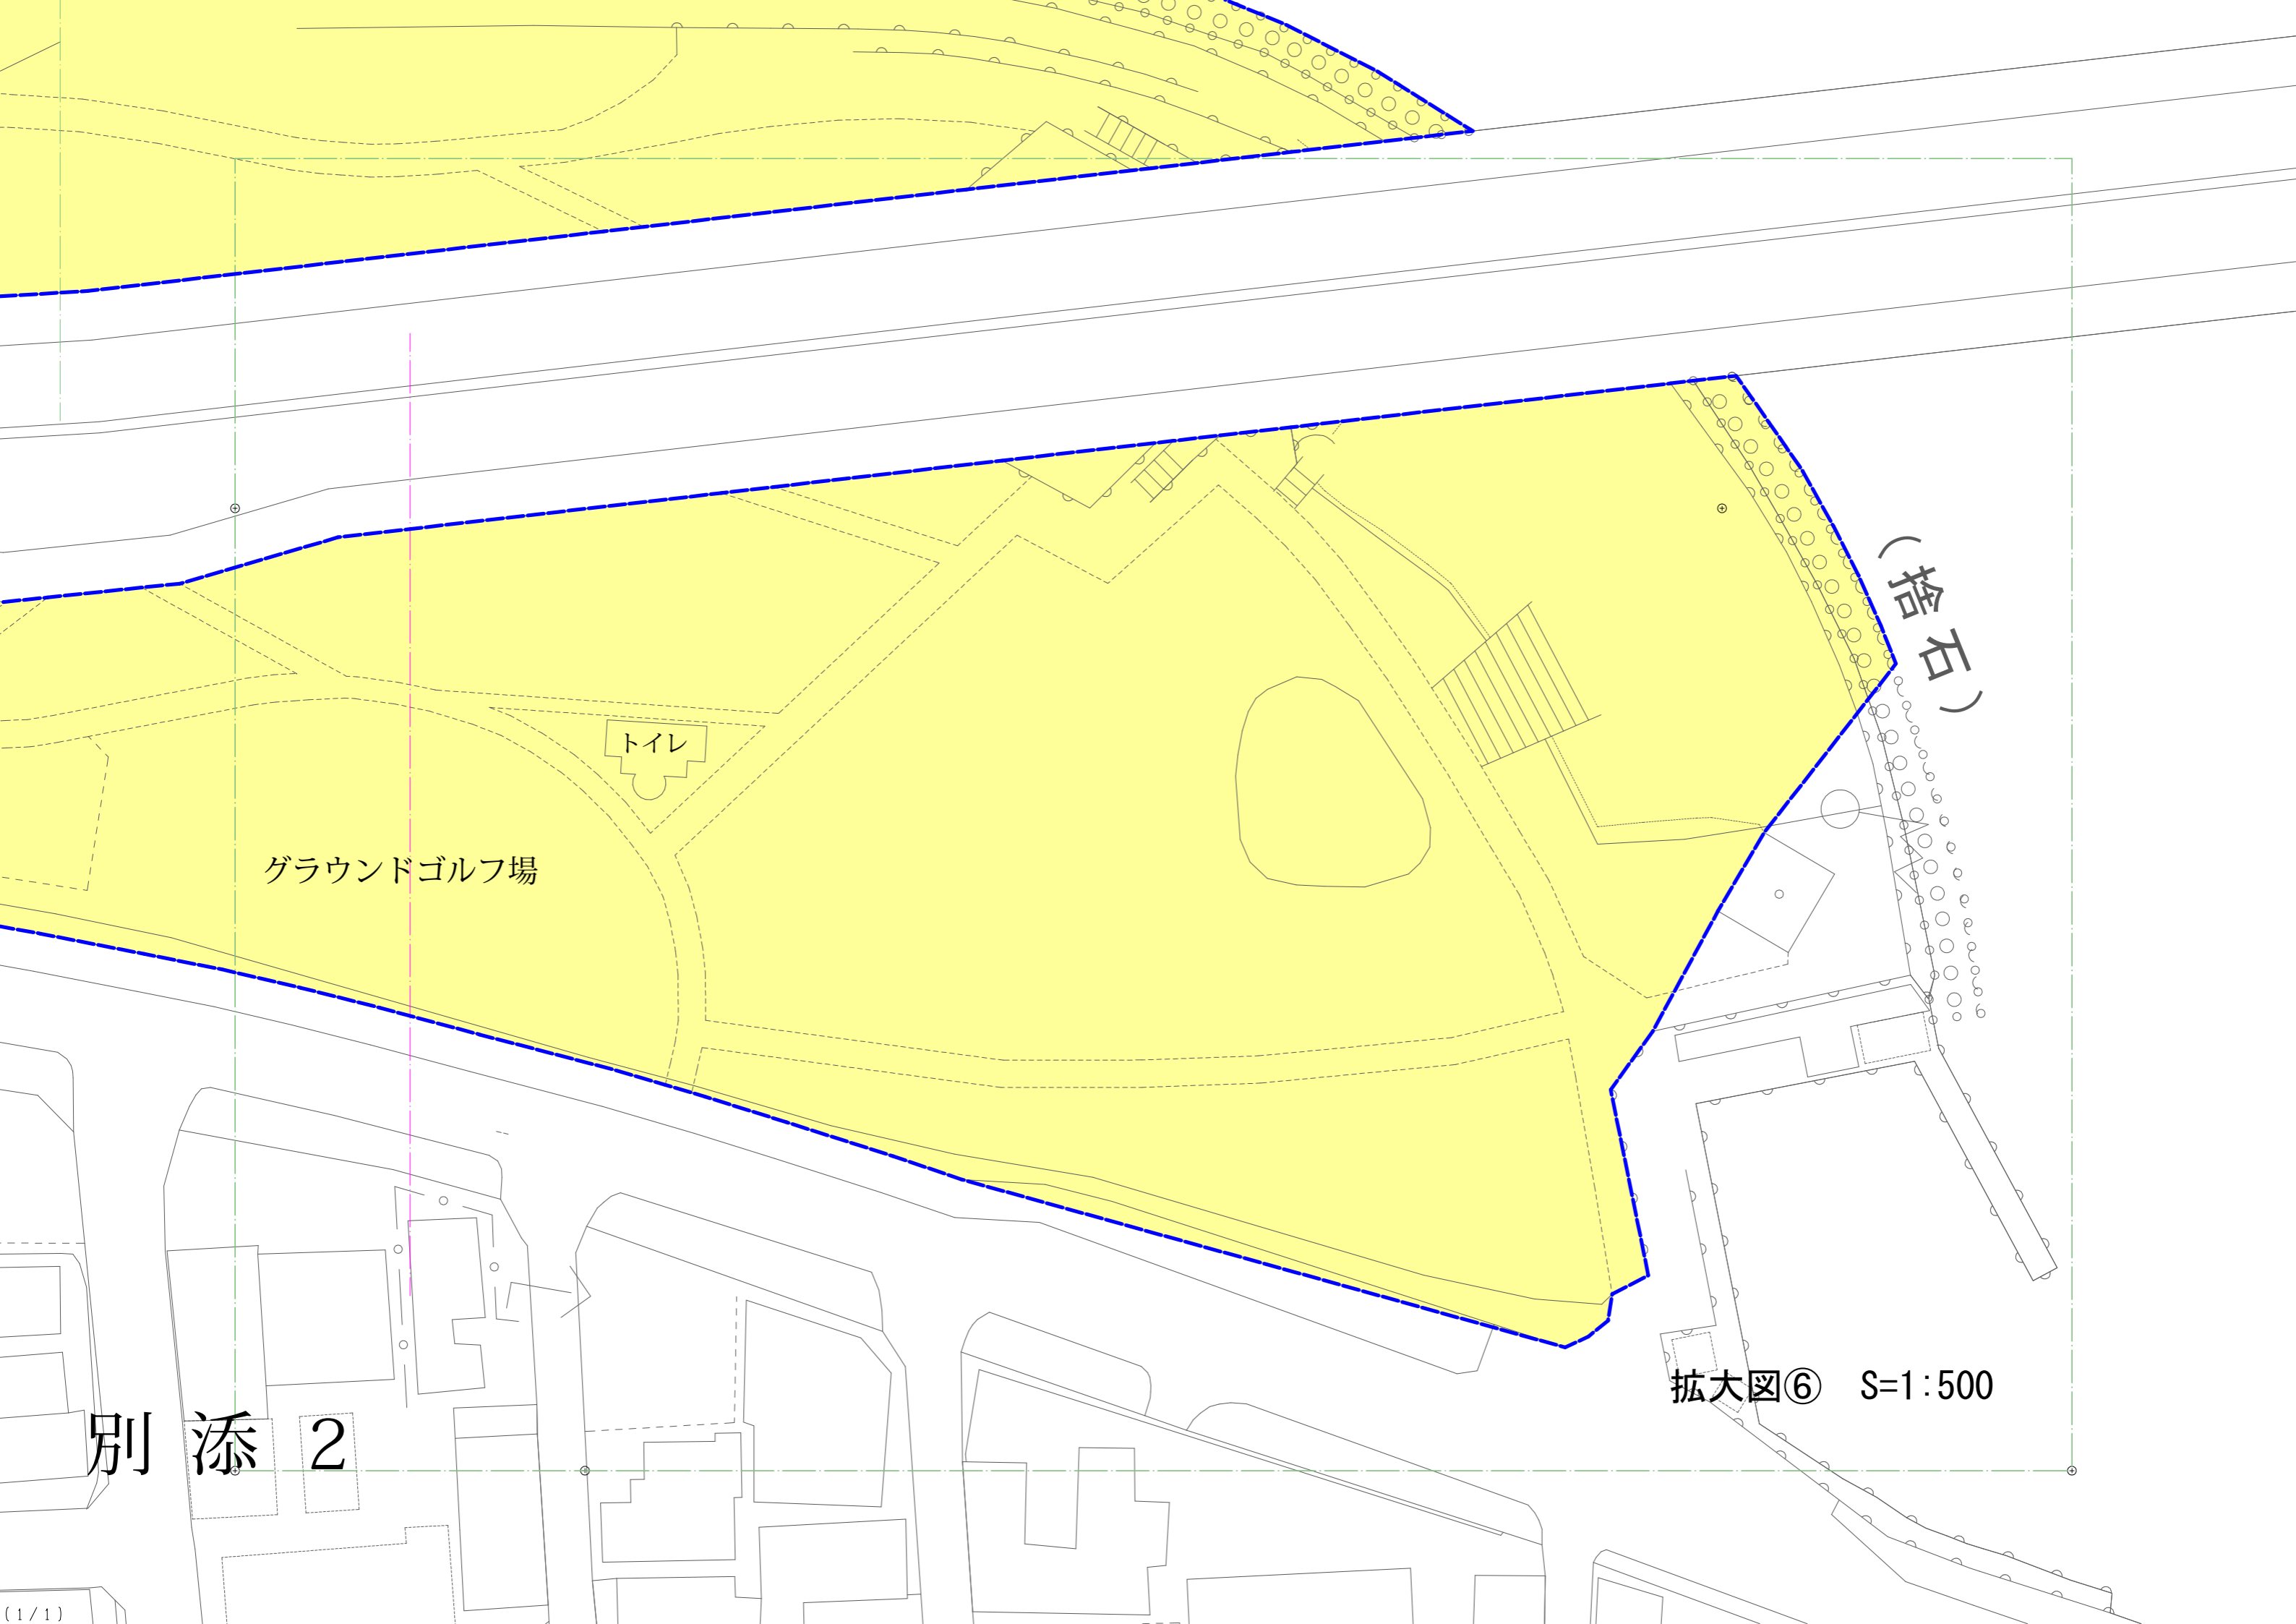

グラウンドゴルフ場

トイレ

(石)

拡大図⑥ S=1:500

別添 2