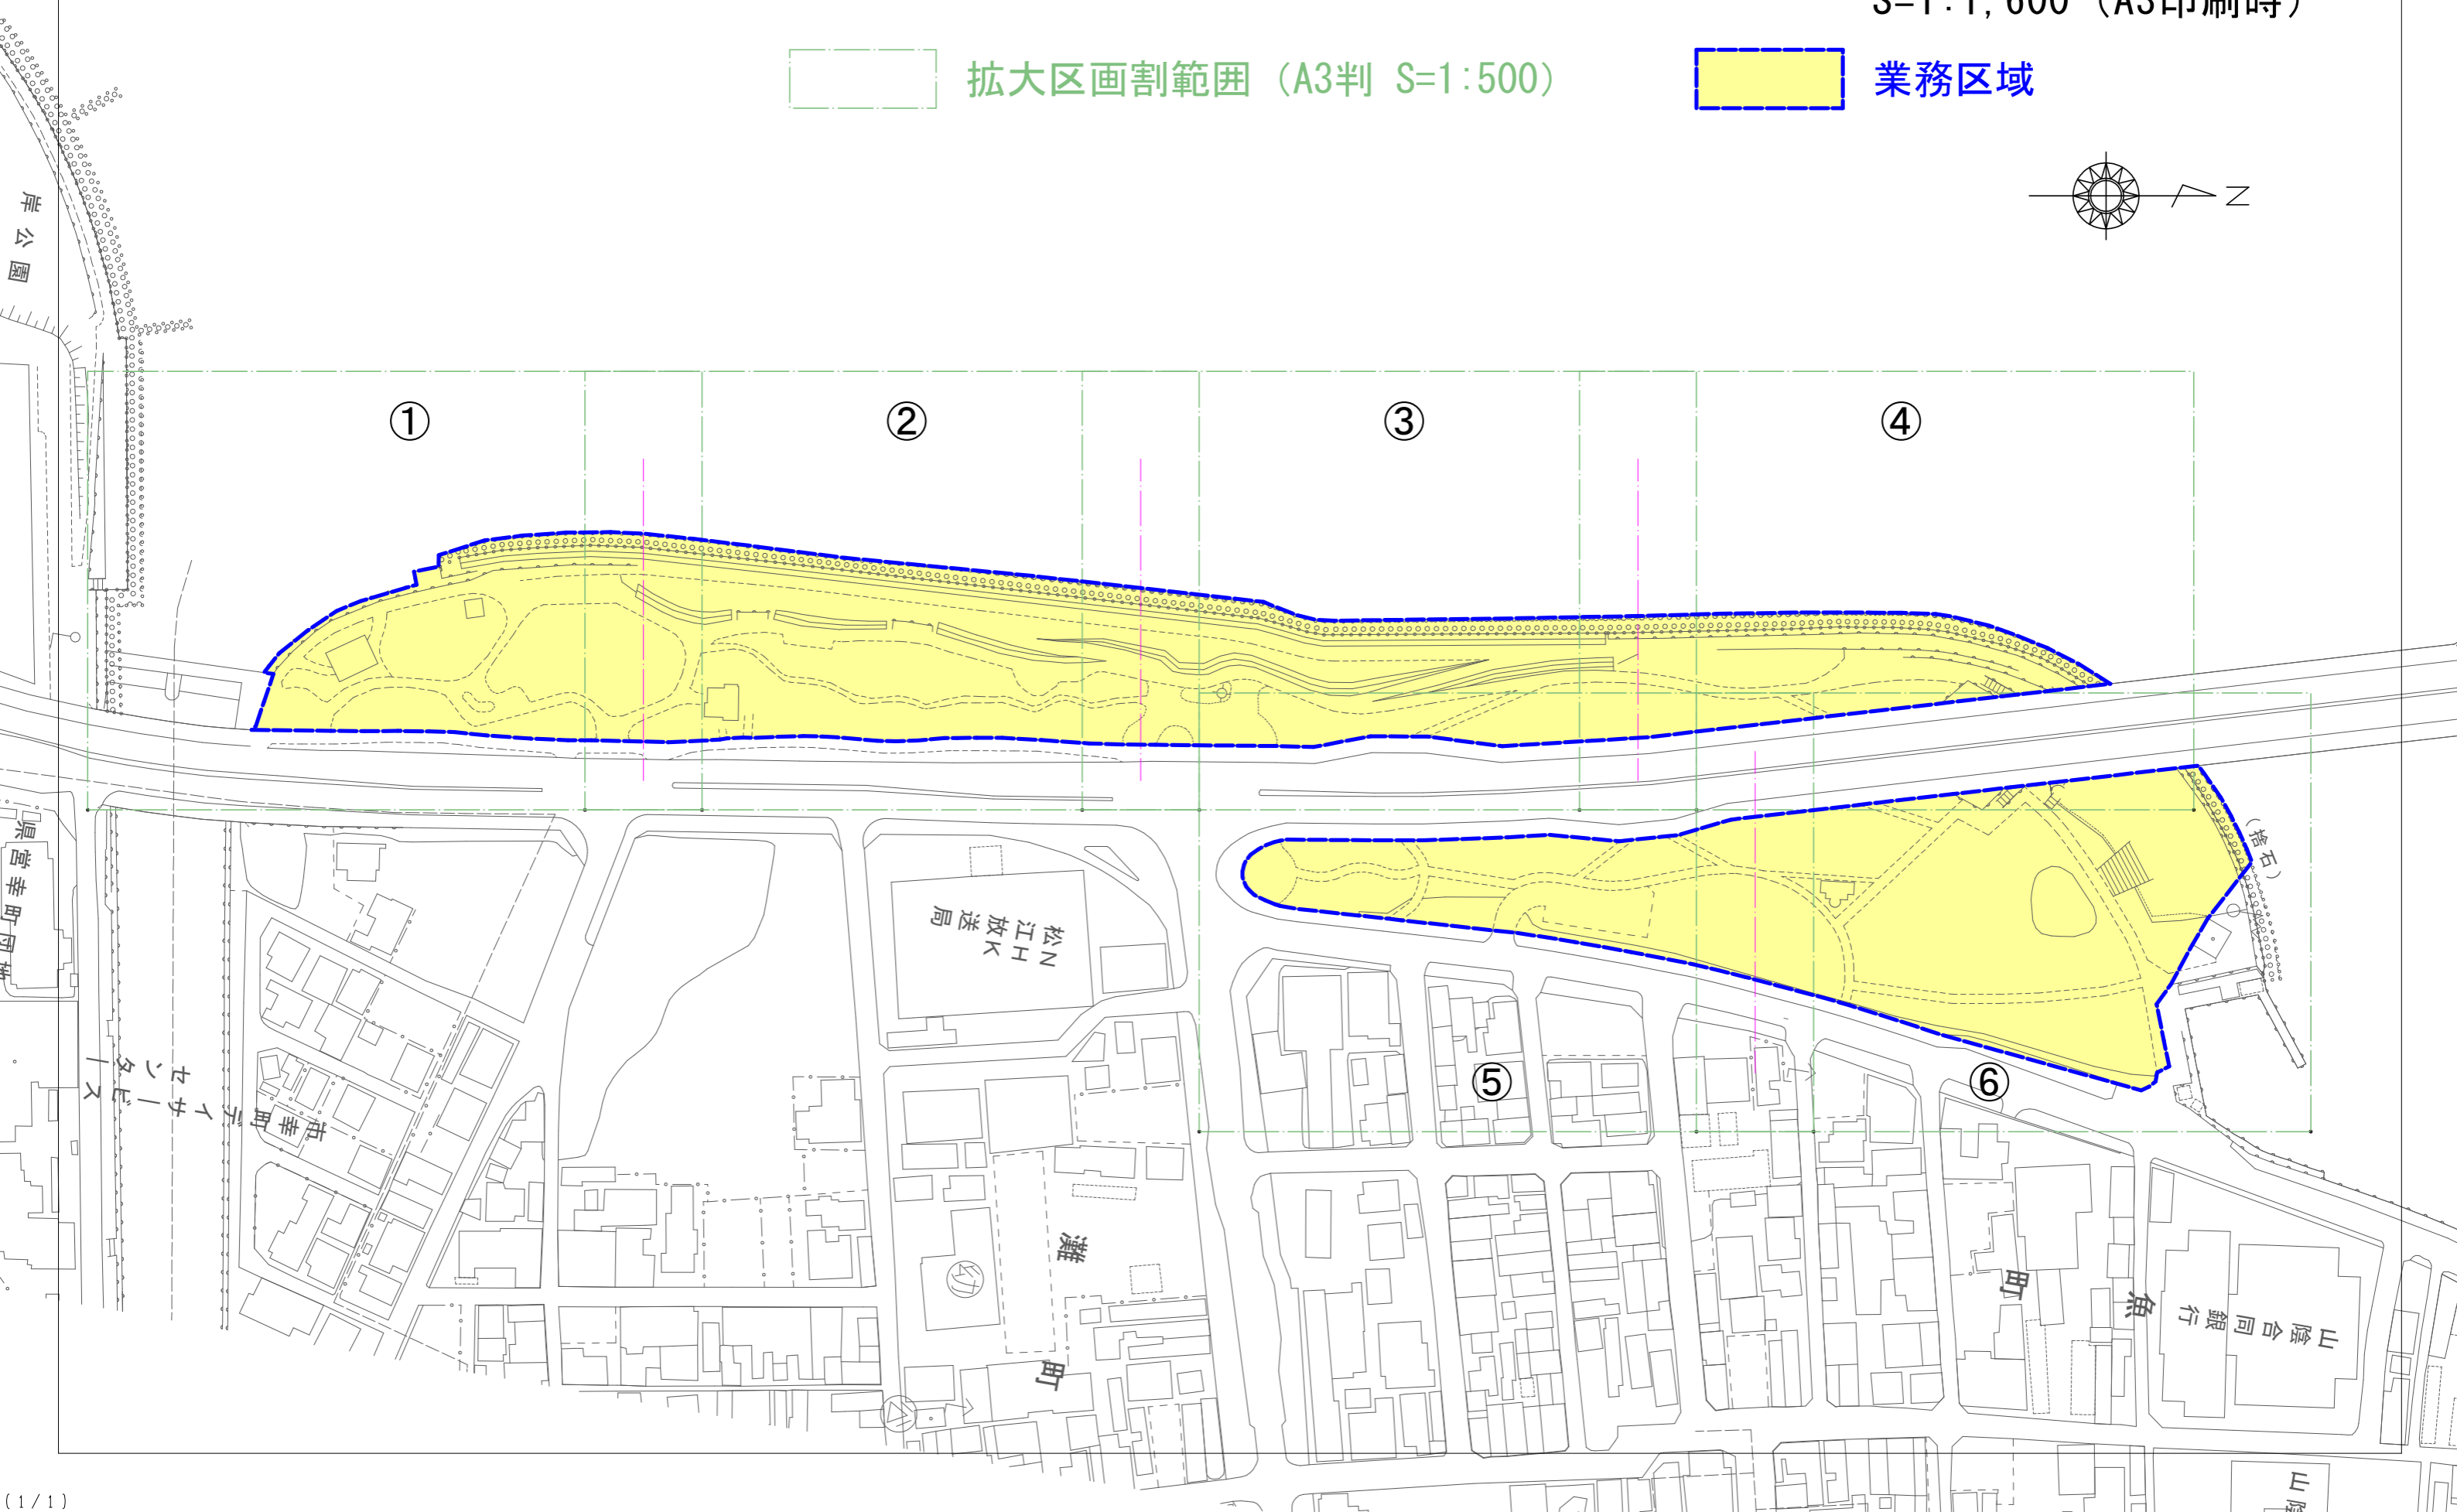

別添 2

松江湖畔公園（白潟公園）業務区域図

【全体図】

S=1:1,600 (A3印刷時)

 業務区域

拡大区画割範囲 (A3判 S=1:500)

業務区域

別添 2