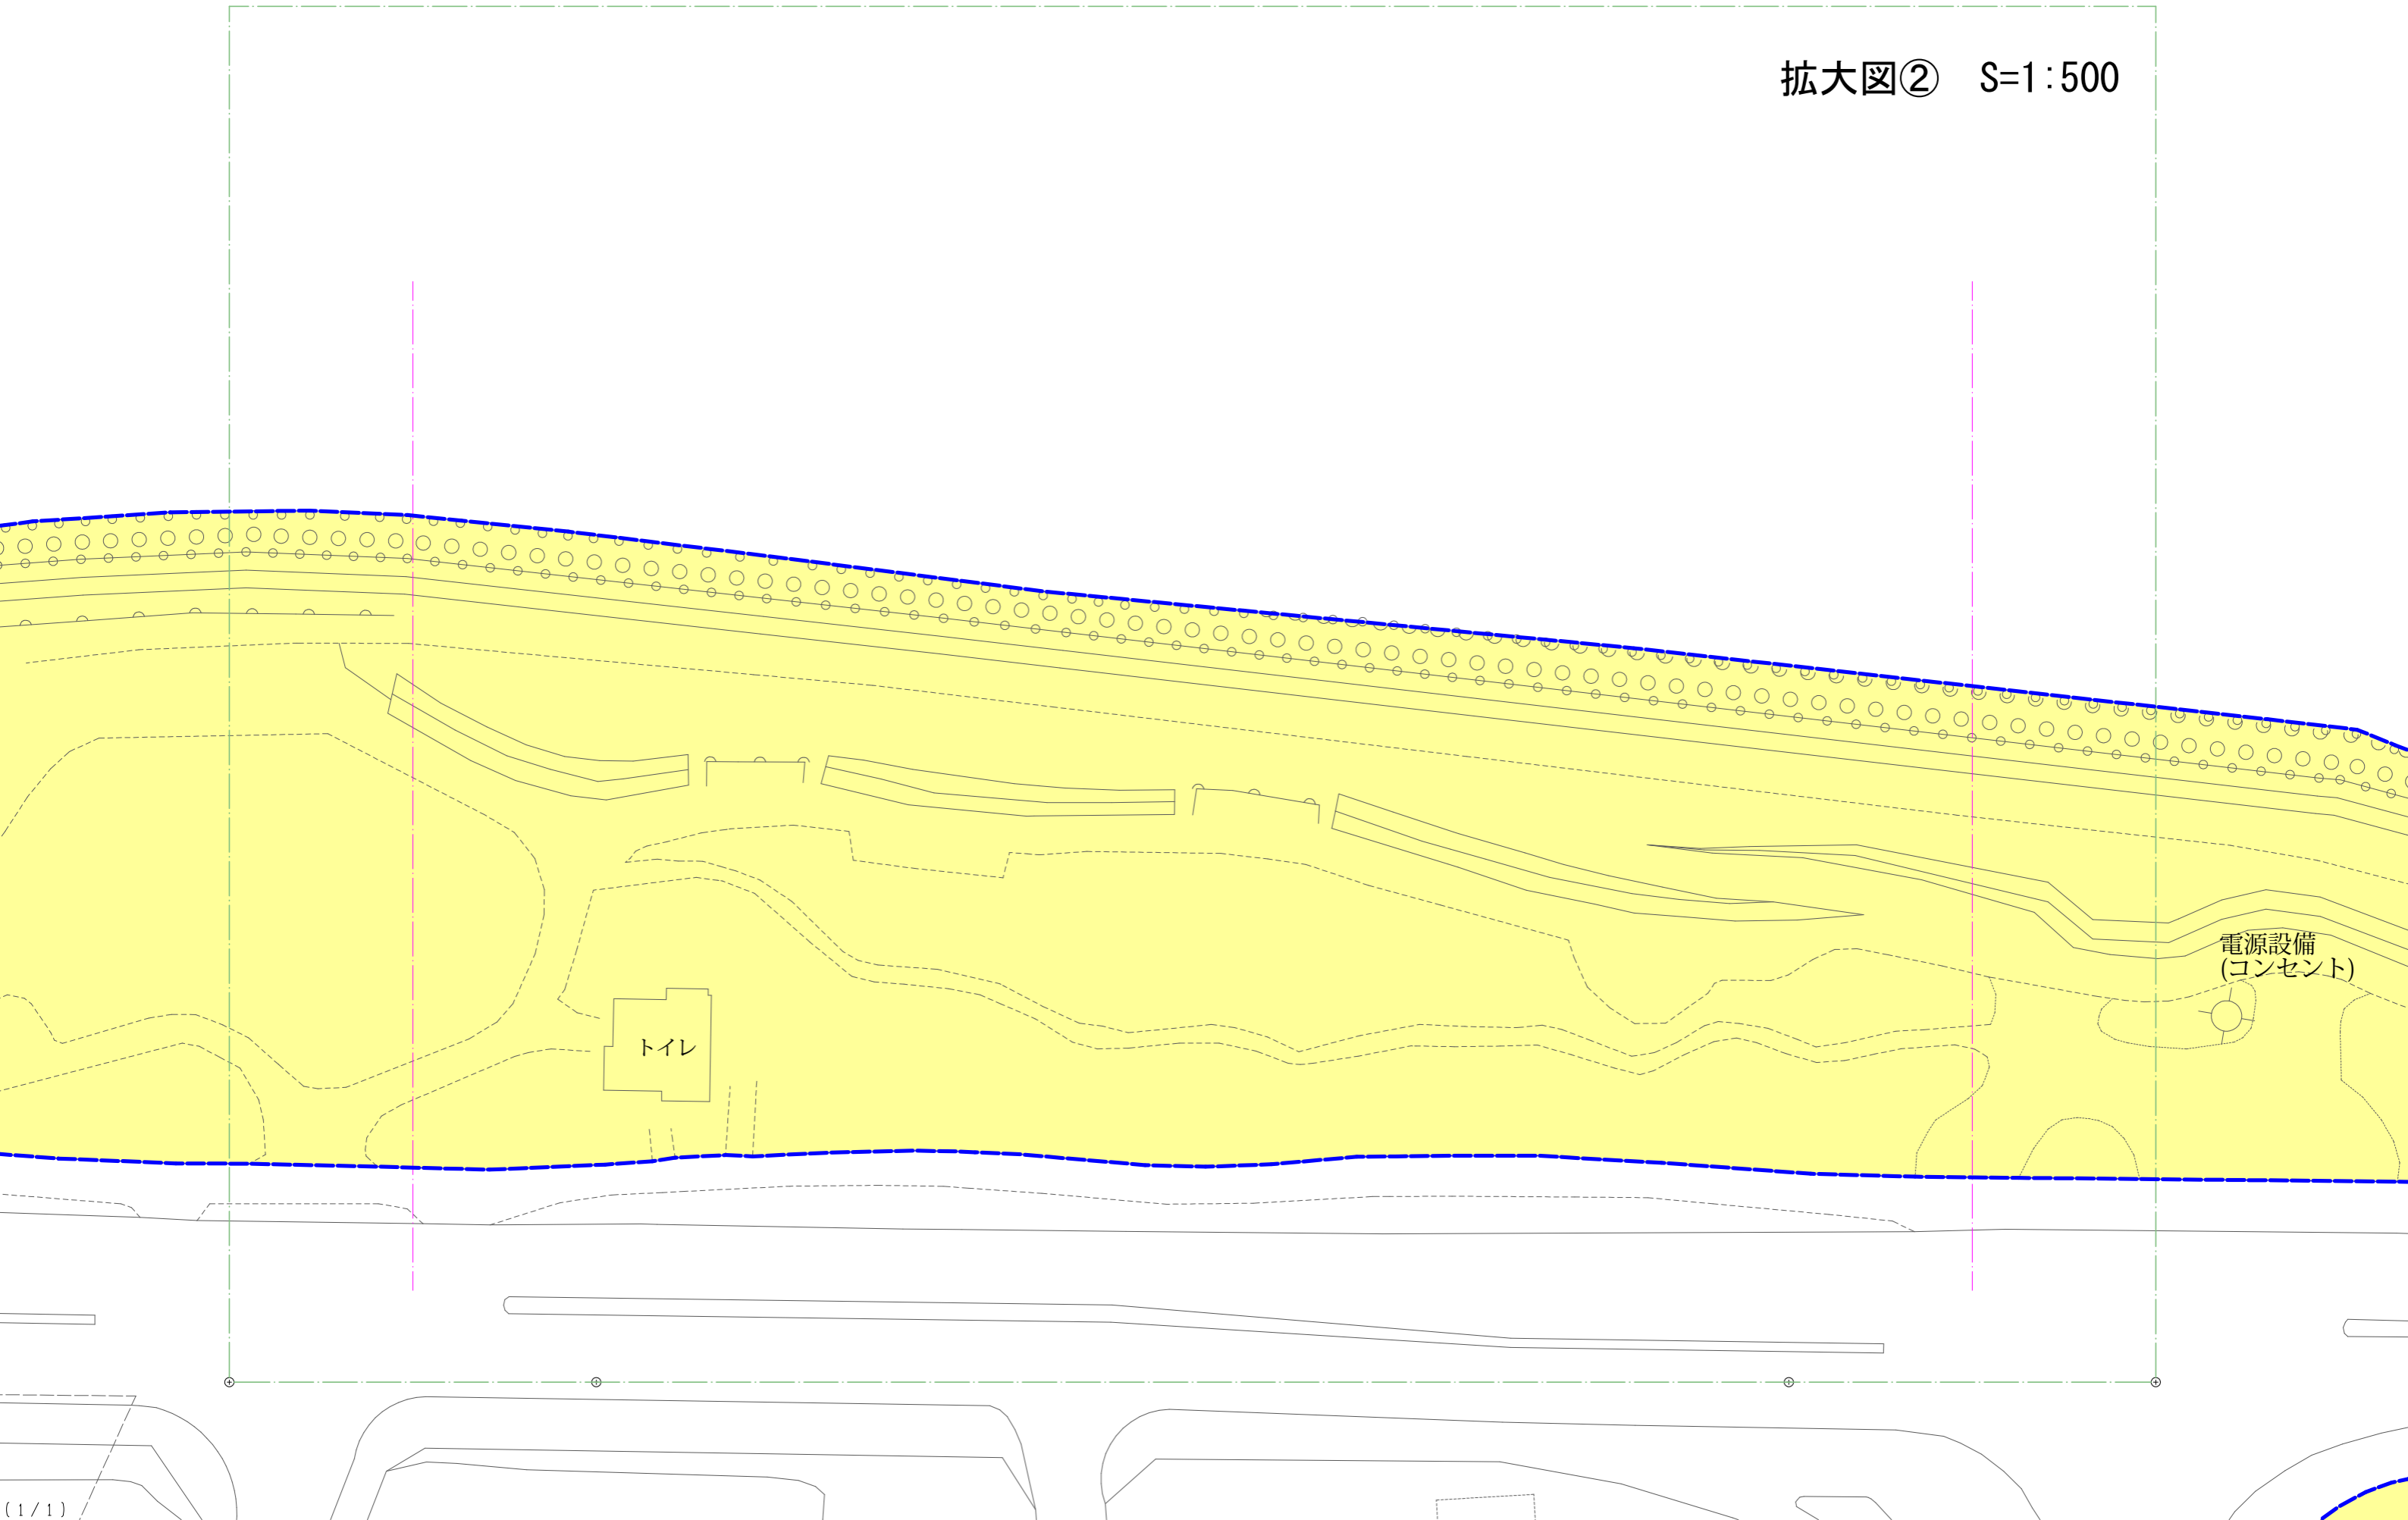

別添 2

拡大図② S=1:500