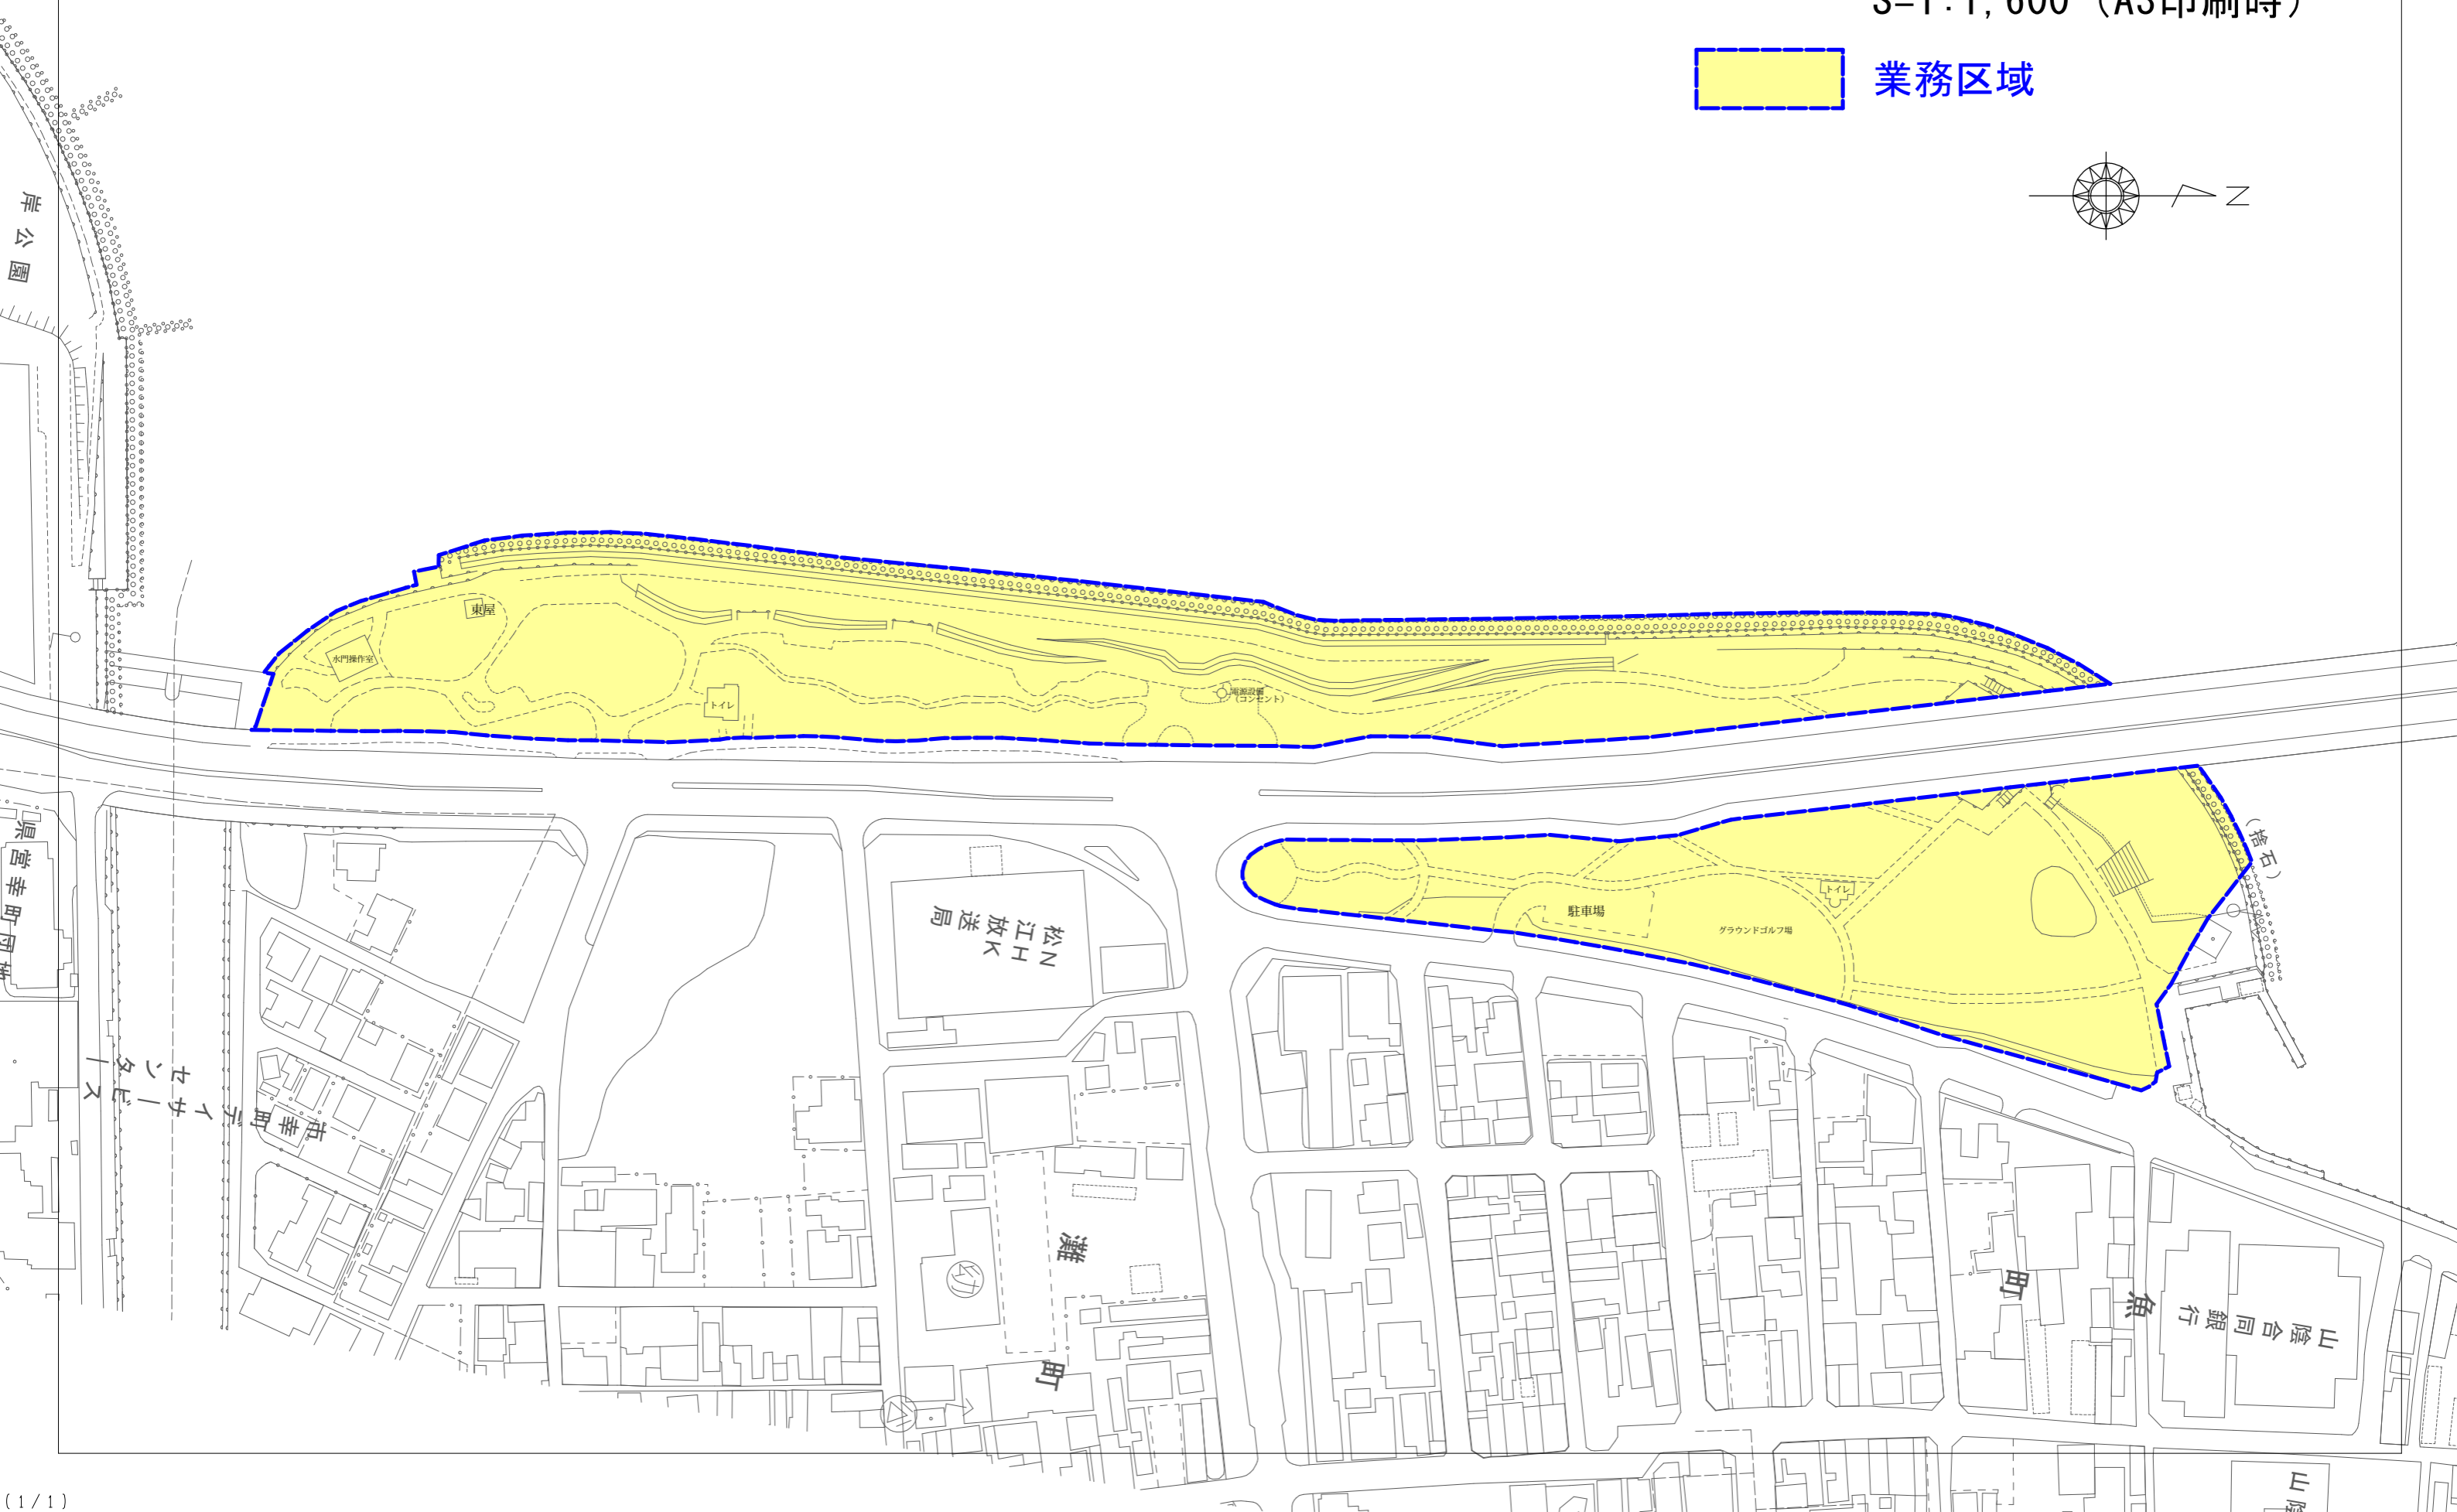

別添 2

松江湖畔公園（白潟公園）業務区域図

【全体図】

S=1:1,600 (A3印刷時)

 業務区域

拡大区画割範囲 (A3判 S=1:500)

業務区域

別添 2