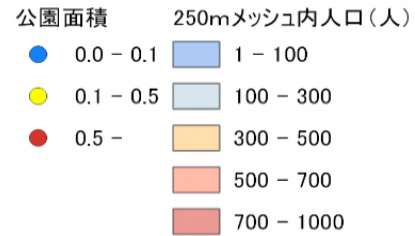

山代郷団地緑地

松江市山代町249番9

0.03ha

設備データ	公園に寄せられたみんなの声	
ブランコ	・コメントなし	
滑り台		
スプリング遊具		
鉄棒		
砂場		○
ベンチ		○
トイレ		
手洗い場		
駐車場		

206

高橋緑地

松江市馬潟町220番20

0.03ha