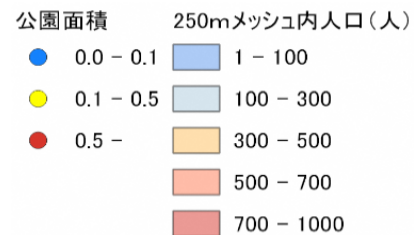

公園面積 250mメッシュ内人口(人)

- |             |              |
|-------------|--------------|
| ● 0.0 - 0.1 | ■ 1 - 100    |
| ● 0.1 - 0.5 | ■ 100 - 300  |
| ● 0.5 -     | ■ 300 - 500  |
|             | ■ 500 - 700  |
|             | ■ 700 - 1000 |

設備データ	
ブランコ	
滑り台	
スプリング遊具	
鉄棒	
砂場	
ベンチ	○
トイレ	
手洗い場	
駐車場	

公園に寄せられたみんなの声

・階段から上がるようになってはいるようですが、草が繁殖していて上に上がれません。

296

クリアヒル中央広場公園

松江市平成町182番106

0.42ha

設備データ