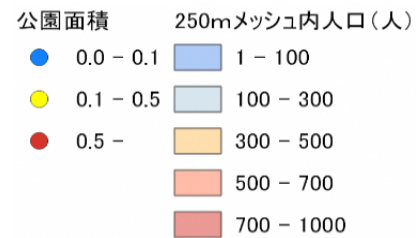

公園に寄せられたみんなの声

ブランコ	
滑り台	
スプリング遊具	
鉄棒	
砂場	
ベンチ	○
トイレ	
手洗い場	
駐車場	

・トイレと手洗い場が欲しいです。  
 ・子供がスケボーをしに来ています。トイレが欲しいです。夏は日陰になるところがなかったので、日陰になるところが欲しいです。

298

クリアヒル西広場公園

松江市平成町182番105

0.36ha

設備データ		公園に寄せられたみんなの声
ブランコ		・ DAYキャンプをしたい。
滑り台		
スプリング遊具		
鉄棒		
砂場		
ベンチ	○	
トイレ		
手洗い場		
駐車場		

195

山代中曽根都市緑地

松江市山代町1000番

0.07ha

設備データ	
ブランコ	
滑り台	
スプリング遊具	
鉄棒	
砂場	
ベンチ	○
トイレ	
手洗い場	
駐車場	

**公園に寄せられたみんなの声**

・ 荒れ果てた状態が続いています。管理も込みで貸し出しなど検討されることはないでしょうか！？ 有効活用出来ればと思っております。

297