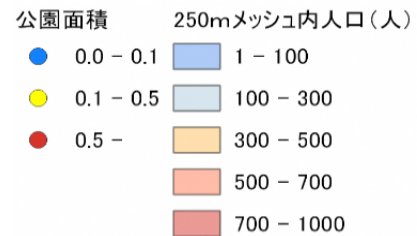

0.01ha

設備データ	公園に寄せられたみんなの声
ブランコ	・コメントなし
滑り台	
スプリング遊具	
鉄棒	
砂場	
ベンチ	
トイレ	
手洗い場	
駐車場	

295

クリアヒル北広場公園

松江市平成町182番103

0.14ha

設備データ	公園に寄せられたみんなの声	
ブランコ	・コメントなし	
滑り台		
スプリング遊具		
鉄棒		
砂場		
ベンチ		○
トイレ		
手洗い場		
駐車場		

299