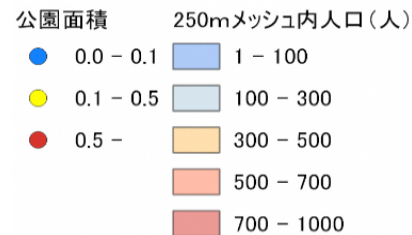

196

山代ヒルズ公園

松江市山代町字鍛冶屋464番15

0.02ha

設備データ	公園に寄せられたみんなの声
ブランコ	
滑り台	
スプリング遊具	
鉄棒	
砂場	
ベンチ	○
トイレ	
手洗い場	
駐車場	

・遊具を増やしてほしい