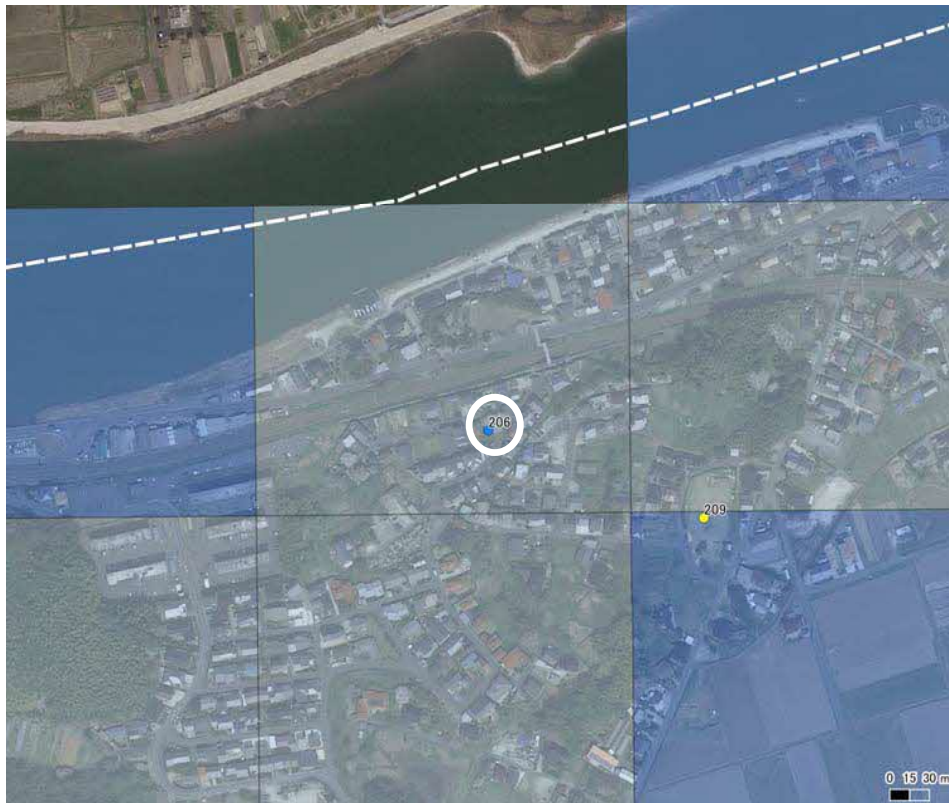

設備データ		公園に寄せられたみんなの声
ブランコ		・コメントなし
滑り台		
スプリング遊具		
鉄棒		
砂場		
ベンチ		
トイレ		
手洗い場		
駐車場		

201

青葉台3号緑地

松江市青葉台410番21

0.02ha

設備データ	公園に寄せられたみんなの声
ブランコ	<p>・入り口が急な坂で雨の日などは特に滑って危険。手すりをつける、坂をゆるやかにするなどしてほしい。</p>
滑り台	
スプリング遊具	
鉄棒	
砂場	
ベンチ	
トイレ	
手洗い場	
駐車場	