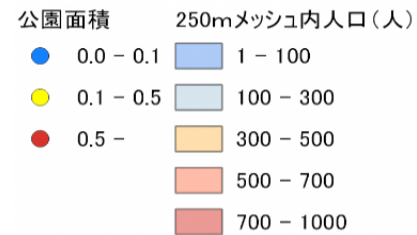

193

瑞穂緑地

松江市山代町347番2

0.01ha

設備データ	公園に寄せられたみんなの声
ブランコ	・コメントなし
滑り台	
スプリング遊具	
鉄棒	
砂場	
ベンチ	
トイレ	
手洗い場	
駐車場