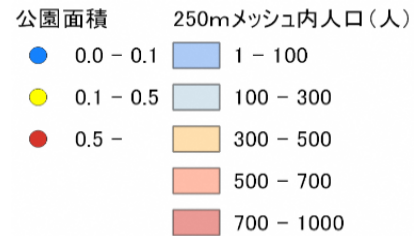

公園に寄せられたみんなの声

ブランコ	
滑り台	
スプリング遊具	
鉄棒	
砂場	
ベンチ	○
トイレ	
手洗い場	
駐車場	

・トイレと手洗い場が欲しいです。  
 ・子供がスケボーをしに来ています。トイレが欲しいです。夏は日陰になるところがなかったので、日陰になるところが欲しいです。

298

クリアヒル西広場公園

松江市平成町182番105

0.36ha

設備データ		公園に寄せられたみんなの声
ブランコ		・ DAYキャンプをしたい。
滑り台		
スプリング遊具		
鉄棒		
砂場		
ベンチ	○	
トイレ		
手洗い場		
駐車場		

195

山代中曽根都市緑地

松江市山代町1000番

0.07ha

設備データ	
ブランコ	
滑り台	
スプリング遊具	
鉄棒	
砂場	
ベンチ	○
トイレ	
手洗い場	
駐車場	

**公園に寄せられたみんなの声**

・ 荒れ果てた状態が続いています。管理も込みで貸し出しなど検討されることはないでしょうか！？ 有効活用出来ればと思っております。

297