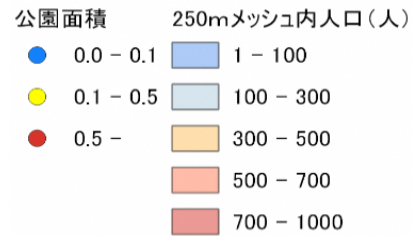

208

矢田団地緑地

松江市矢田町103番2外

0.02ha

設備データ		公園に寄せられたみんなの声
ブランコ		・コメントなし
滑り台		
スプリング遊具		
鉄棒		
砂場	○	
ベンチ		
トイレ		
手洗い場		
駐車場