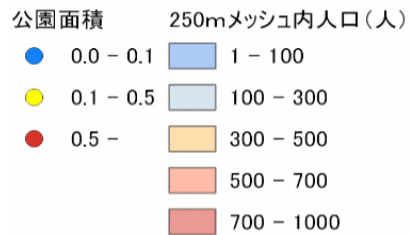

204

来留美緑地

松江市矢田町513番7

0.02ha

設備データ	公園に寄せられたみんなの声
ブランコ	・公園隣の方が、私物化されています。物干しに、子供のブランコ、物を燃やす焼却場、また、駐車場として使用。みんなの使用ができない状態です。
滑り台	
スプリング遊具	
鉄棒	
砂場	
ベンチ	
トイレ	
手洗い場	
駐車場