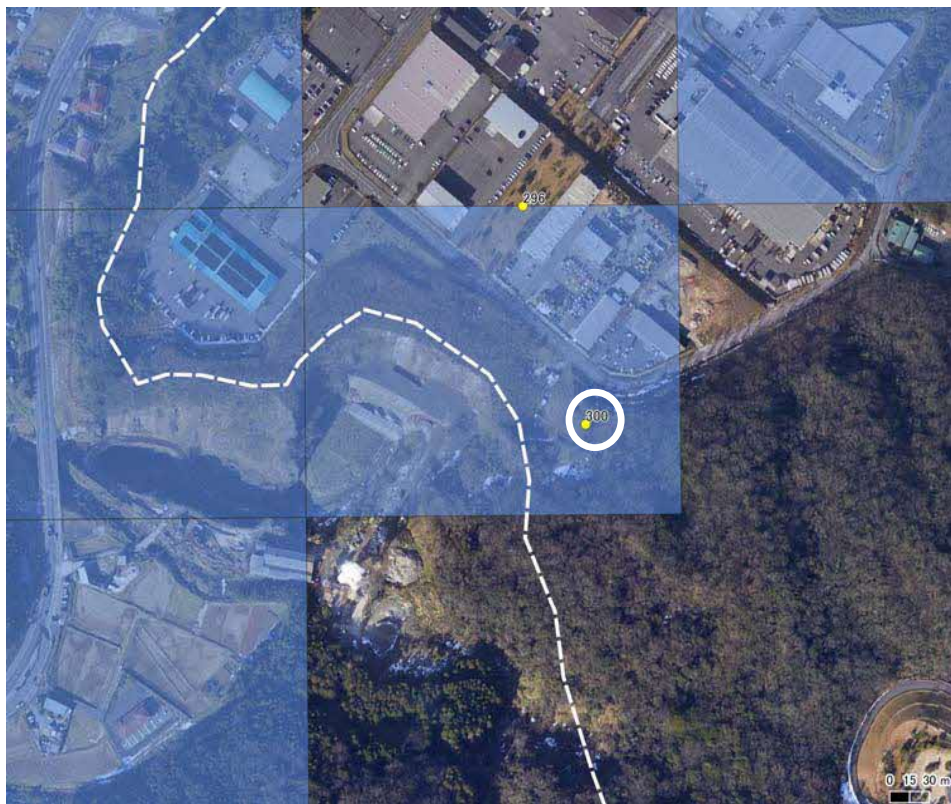

クリアヒル東広場公園

松江市平成町182番104

0.13ha

設備データ	公園に寄せられたみんなの声	
ブランコ	・コメントなし	
滑り台		
スプリング遊具		
鉄棒		
砂場		
ベンチ		○
トイレ		
手洗い場		
駐車場		

300

クリアヒル南広場公園

松江市平成町182番107外

0.22ha