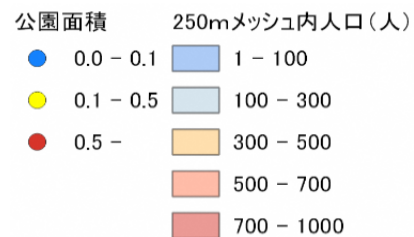

設備データ		公園に寄せられたみんなの声
ブランコ		・コメントなし
滑り台		
スプリング遊具		
鉄棒		
砂場		
ベンチ		
トイレ		
手洗い場		
駐車場		

201

青葉台3号緑地

松江市青葉台410番21

0.02ha

設備データ	公園に寄せられたみんなの声
ブランコ	<p>・入り口が急な坂で雨の日などは特に滑って危険。手すりをつける、坂をゆるやかにするなどしてほしい。</p>
滑り台	
スプリング遊具	
鉄棒	
砂場	
ベンチ	
トイレ	
手洗い場	
駐車場	