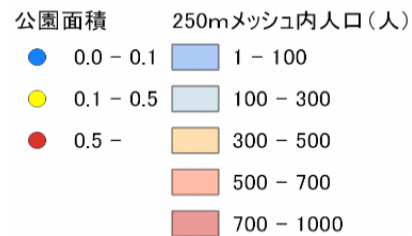

184

大庭宇竜谷街区公園

松江市大庭町754-1外

0.26ha

設備データ		公園に寄せられたみんなの声
ブランコ		・コメントなし
滑り台		
スプリング遊具		
鉄棒		
砂場		
ベンチ	○	
トイレ		
手洗い場		
駐車場		

209