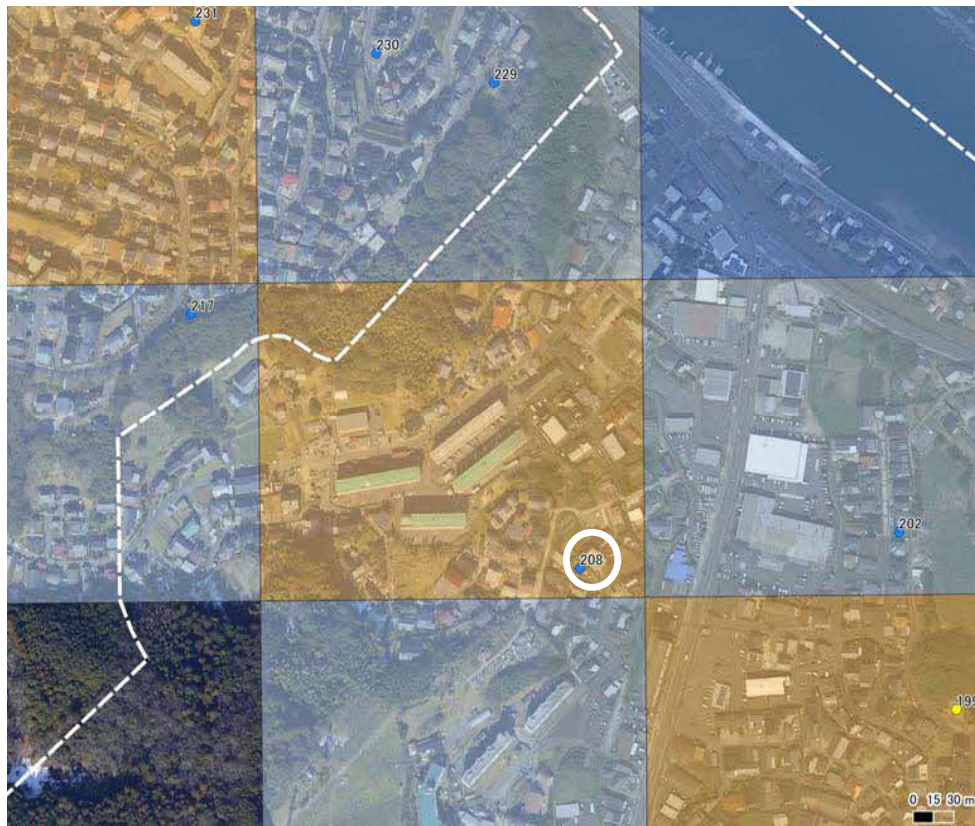

187

湖東台団地1号緑地

松江市山代町937番57外

0.01ha

設備データ		公園に寄せられたみんなの声
ブランコ		・コメントなし
滑り台		
スプリング遊具		
鉄棒		
砂場		
ベンチ		
トイレ		
手洗い場		
駐車場		

208

矢田団地緑地

松江市矢田町103番2外

0.02ha

設備データ		公園に寄せられたみんなの声
ブランコ		・コメントなし
滑り台		
スプリング遊具		
鉄棒		
砂場	○	
ベンチ		
トイレ		
手洗い場		
駐車場		

210

八幡灘大土手緑地

松江市八幡町796番35外

0.32ha

設備データ	公園に寄せられたみんなの声
ブランコ	・コメントなし
滑り台	
スプリング遊具	
鉄棒	
砂場	
ベンチ	
トイレ	
手洗い場	
駐車場	

194