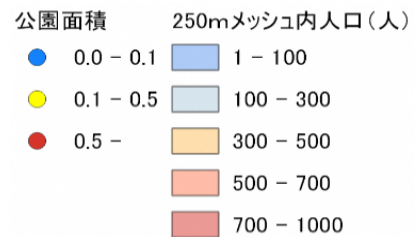

195

山代中曽根都市緑地

松江市山代町1000番

0.07ha

設備データ	
ブランコ	
滑り台	
スプリング遊具	
鉄棒	
砂場	
ベンチ	○
トイレ	
手洗い場	
駐車場	

**公園に寄せられたみんなの声**

・ 荒れ果てた状態が続いています。管理も込みで貸し出しなど検討されることはないでしょうか！？ 有効活用出来ればと思っております。

297

クリアヒル都市緑地

松江市平成町1751番23

0.41ha

設備データ	公園に寄せられたみんなの声
ブランコ	・立ち入りが必要な状態にあり、草刈りなどで立ち入れるようにしてほしい
滑り台	
スプリング遊具	
鉄棒	
砂場	
ベンチ	
トイレ	
手洗い場	
駐車場	

203

川向都市緑地

松江市竹矢町1419番1

0.05ha