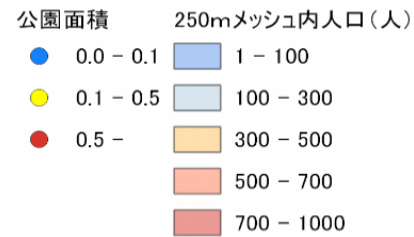

297

クリアヒル都市緑地

松江市平成町1751番23

0.41ha

設備データ	公園に寄せられたみんなの声
ブランコ	・立ち入りが必要な状態にあり、草刈りなどで立ち入れるようにしてほしい
滑り台	
スプリング遊具	
鉄棒	
砂場	
ベンチ	
トイレ	
手洗い場	
駐車場