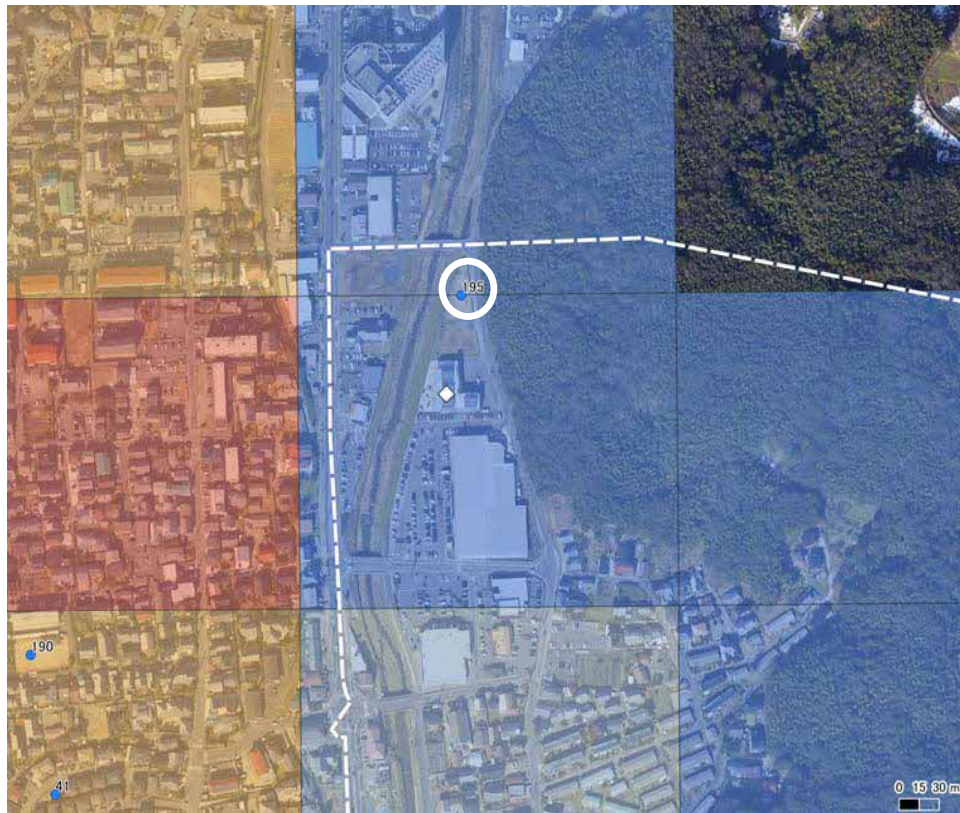

公園に寄せられたみんなの声

ブランコ	
滑り台	
スプリング遊具	
鉄棒	
砂場	
ベンチ	○
トイレ	
手洗い場	
駐車場	

・トイレと手洗い場が欲しいです。  
 ・子供がスケボーをしに来ています。トイレが欲しいです。夏は日陰になるところがなかったので、日陰になるところが欲しいです。

298

クリアヒル西広場公園

松江市平成町182番105

0.36ha

設備データ		公園に寄せられたみんなの声
ブランコ		・ DAYキャンプをしたい。
滑り台		
スプリング遊具		
鉄棒		
砂場		
ベンチ	○	
トイレ		
手洗い場		
駐車場		

195

山代中曽根都市緑地

松江市山代町1000番

0.07ha

設備データ	
ブランコ	
滑り台	
スプリング遊具	
鉄棒	
砂場	
ベンチ	○
トイレ	
手洗い場	
駐車場	

**公園に寄せられたみんなの声**

・ 荒れ果てた状態が続いています。管理も込みで貸し出しなど検討されることはないでしょうか！？ 有効活用出来ればと思っております。

297