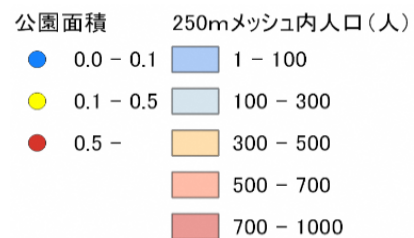

40

ひがし香南台南緑地

松江市古志原七丁目2673番77

0.04ha

設備データ

ブランコ	○
滑り台	
スプリング遊具	
鉄棒	
砂場	
ベンチ	
トイレ	
手洗い場	
駐車場	

公園に寄せられたみんなの声

・コメントなし