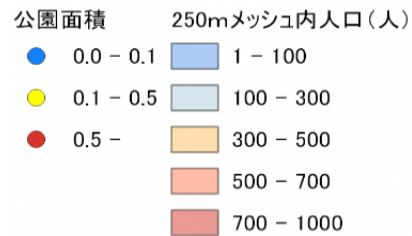

205

白井手緑地

松江市竹矢町1793番21外

0.03ha

設備データ		公園に寄せられたみんなの声
ブランコ		・コメントなし
滑り台		
スプリング遊具		
鉄棒		
砂場		
ベンチ		
トイレ		
手洗い場		
駐車場