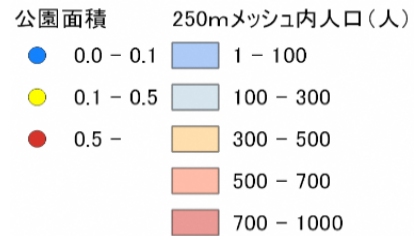

青葉台2号緑地

松江市青葉台258番

0.07ha

設備データ	公園に寄せられたみんなの声
ブランコ	<p>・放置された空き地のような状態です。</p> <p>・どこが『緑地公園』なのかわからない。花壇みたいなスペース？長い階段の下の空き地のような所？まずは敷地をはっきり示してほしい。その後、草刈りやフェンス設置をしてもらえると、遊具がなくても子供と遊びに来ます。</p>
滑り台	
スプリング遊具	
鉄棒	
砂場	
ベンチ	
トイレ	
手洗い場	
駐車場	