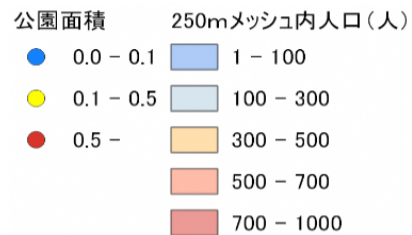

187

湖東台団地1号緑地

松江市山代町937番57外

0.01ha

設備データ		公園に寄せられたみんなの声
ブランコ		・コメントなし
滑り台		
スプリング遊具		
鉄棒		
砂場		
ベンチ		
トイレ		
手洗い場		
駐車場