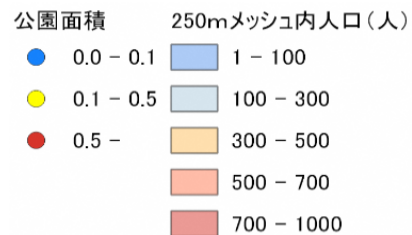

199

青葉台1号緑地

松江市青葉台142番

0.27ha

設備データ	公園に寄せられたみんなの声
ブランコ	
滑り台	
スプリング遊具	・高齢者にとっては高所にあり石段を登るのも難しくなり利用しづらくなりました。
鉄棒	
砂場	・上に古墳公園があるが、できた当時は散策ができたが今は荒れていて散策が出来なくて残念
ベンチ	
トイレ	・何とか工夫してスロープがつくと嬉しい。
手洗い場	・ベンチが欲しい
駐車場