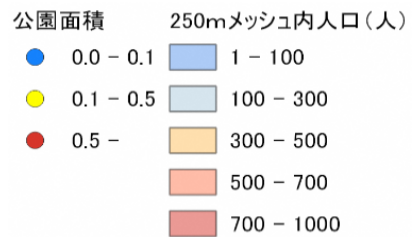

設備データ

ブランコ	○
滑り台	
スプリング遊具	
鉄棒	○
砂場	
ベンチ	
トイレ	
手洗い場	
駐車場	

公園に寄せられたみんなの声

・遊具を増やす、トイレの設置、すぐ雑草だらけになるので雑草対策

192

松江市公園墓地

松江市大庭町1219番外

14.3ha