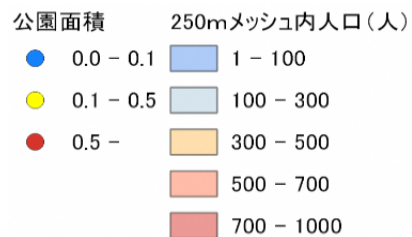

194

山代郷団地緑地

松江市山代町249番9

0.03ha

設備データ	公園に寄せられたみんなの声	
ブランコ	・コメントなし	
滑り台		
スプリング遊具		
鉄棒		
砂場		○
ベンチ		○
トイレ		
手洗い場		
駐車場