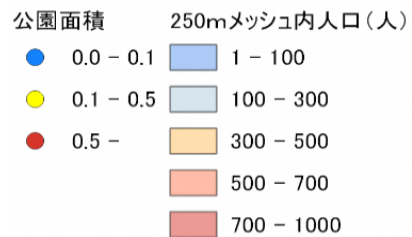

299

クリアヒル東広場公園

松江市平成町182番104

0.13ha

設備データ	公園に寄せられたみんなの声	
ブランコ	・コメントなし	
滑り台		
スプリング遊具		
鉄棒		
砂場		
ベンチ		○
トイレ		
手洗い場		
駐車場