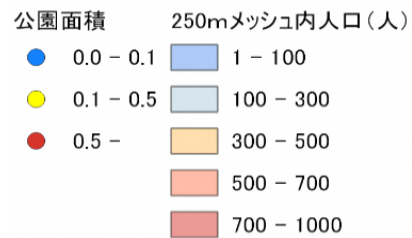

0.03ha

設備データ		公園に寄せられたみんなの声
ブランコ		・コメントなし
滑り台		
スプリング遊具		
鉄棒		
砂場		
ベンチ		
トイレ		
手洗い場		
駐車場		

188

湖東台団地2号緑地

松江市山代町937番106

0.02ha

設備データ	公園に寄せられたみんなの声	
ブランコ	・コメントなし	
滑り台		
スプリング遊具		
鉄棒		
砂場		
ベンチ		○
トイレ		
手洗い場		
駐車場		