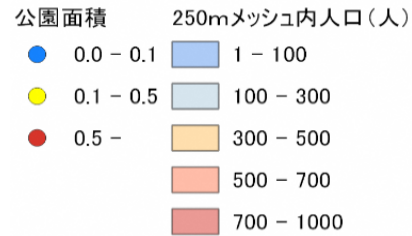

0.02ha

設備データ		公園に寄せられたみんなの声
ブランコ		・コメントなし
滑り台		
スプリング遊具		
鉄棒		
砂場	○	
ベンチ		
トイレ		
手洗い場		
駐車場		

210

八幡灘大土手緑地

松江市八幡町796番35外

0.32ha

設備データ	公園に寄せられたみんなの声
ブランコ	・コメントなし
滑り台	
スプリング遊具	
鉄棒	
砂場	
ベンチ	
トイレ	
手洗い場	
駐車場	

194