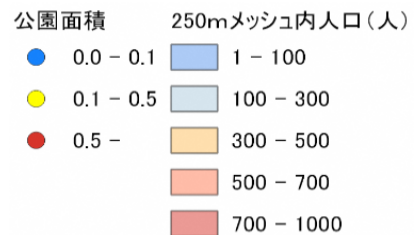

209

八幡児童公園

松江市八幡町684番1

0.32ha

設備データ		公園に寄せられたみんなの声
ブランコ	☐	・コメントなし
滑り台	☐	
スプリング遊具	☐	
鉄棒	☐	
砂場	☐	
ベンチ	☐	
トイレ	☐	
手洗い場	☐	
駐車場	☐