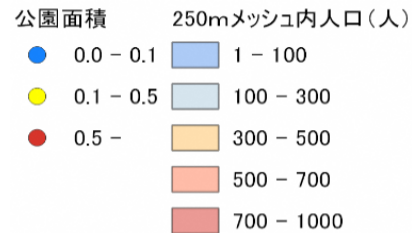

202

青葉台向畑緑地

松江市青葉台401番6外

0.01ha

設備データ	公園に寄せられたみんなの声
ブランコ	・この場所が公園であるという認識がなかった。公園として利用している人を見たことがない。 ・草がよく伸びるので地域の環境部の方が頻繁に草刈り機で刈って下さいます。 ・宅地のための空き地のような所です。まずは表示。その次にベンチくらいはほしい。
滑り台	
スプリング遊具	
鉄棒	
砂場	
ベンチ	
トイレ	
手洗い場	
駐車場