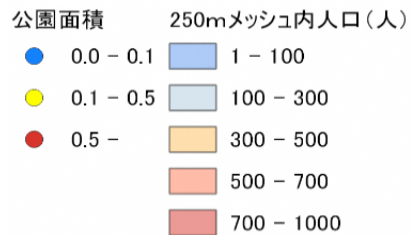

0.02ha

設備データ	公園に寄せられたみんなの声
ブランコ	
滑り台	
スプリング遊具	
鉄棒	
砂場	
ベンチ	○
トイレ	
手洗い場	
駐車場	

・遊具を増やしてほしい

185

大庭センターハイツ緑地

松江市大庭町字藏本805番19

0.03ha

設備データ	公園に寄せられたみんなの声	
ブランコ	・コメントなし	
滑り台		
スプリング遊具		
鉄棒		
砂場		
ベンチ		○
トイレ		
手洗い場		
駐車場		