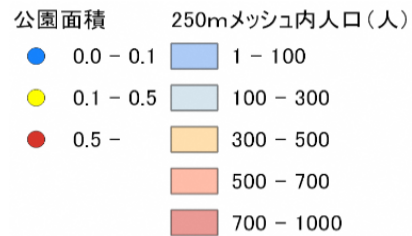

189

さくさめの里

松江市大庭町1378番2

0.02ha

設備データ	公園に寄せられたみんなの声
ブランコ	・コメントなし
滑り台	
スプリング遊具	
鉄棒	
砂場	
ベンチ	
トイレ	
手洗い場	
駐車場