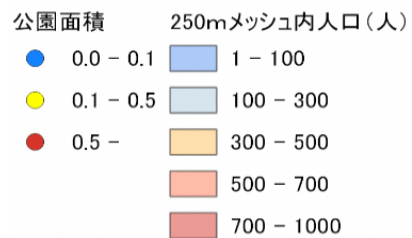

425

内陸団地内公園予定地

松江市矢田町250-70

0.51ha

設備データ	公園に寄せられたみんなの声
ブランコ	・コメントなし
滑り台	
スプリング遊具	
鉄棒	
砂場	
ベンチ	
トイレ	
手洗い場	
駐車場