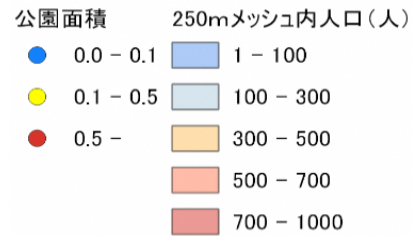

183

池ノ尻緑地

松江市山代町346番13

0.02ha

設備データ	公園に寄せられたみんなの声
ブランコ	・コメントなし
滑り台	
スプリング遊具	
鉄棒	
砂場	
ベンチ	
トイレ	
手洗い場	
駐車場