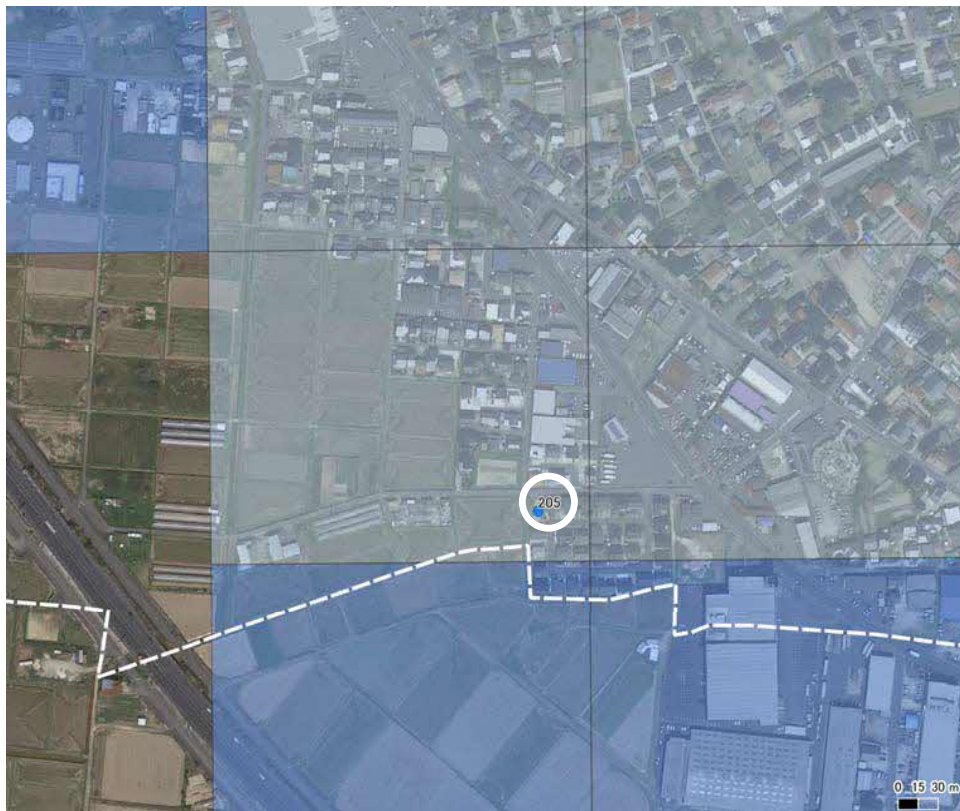

189

さくさめの里

松江市大庭町1378番2

0.02ha

設備データ	公園に寄せられたみんなの声
ブランコ	・コメントなし
滑り台	
スプリング遊具	
鉄棒	
砂場	
ベンチ	
トイレ	
手洗い場	
駐車場	

205

白井手緑地

松江市竹矢町1793番21外

0.03ha

設備データ		公園に寄せられたみんなの声
ブランコ		・コメントなし
滑り台		
スプリング遊具		
鉄棒		
砂場		
ベンチ		
トイレ		
手洗い場		
駐車場		

188

湖東台団地2号緑地

松江市山代町937番106

0.02ha

設備データ	公園に寄せられたみんなの声	
ブランコ	・コメントなし	
滑り台		
スプリング遊具		
鉄棒		
砂場		
ベンチ		○
トイレ		
手洗い場		
駐車場		