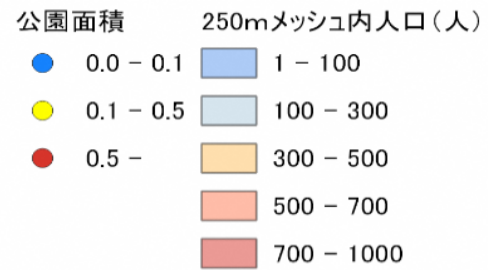

352

千酌港緑地公園

松江市美保関町千酌112番先

0.38ha

設備データ		公園に寄せられたみんなの声
ブランコ		・コメントなし
滑り台		
スプリング遊具		
鉄棒		
砂場		
ベンチ	○	
トイレ	○	
手洗い場		
駐車場