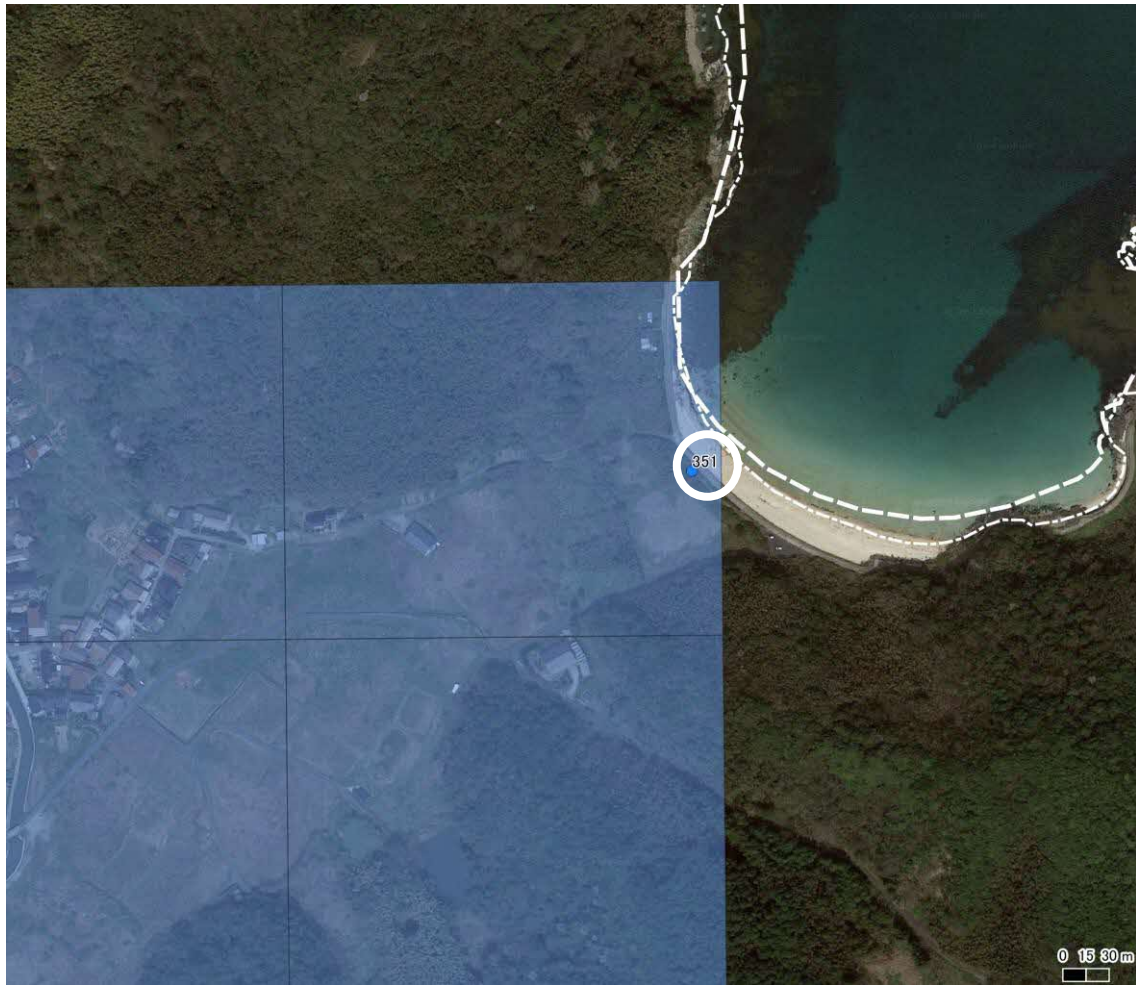

351

穴深公園

アナカコウエン

松江市美保関町北浦1115番1

0.08ha

設備データ	
ブランコ	
滑り台	
スプリング遊具	
鉄棒	
砂場	
ベンチ	○
トイレ	○
手洗い場	
駐車場	○

公園に寄せられたみんなの声	
・コメントなし	

352

千酌港緑地公園

松江市美保関町千酌112番先

0.38ha

設備データ		公園に寄せられたみんなの声
ブランコ		・コメントなし
滑り台		
スプリング遊具		
鉄棒		
砂場		
ベンチ	○	
トイレ	○	
手洗い場		
駐車場		

350

美保関総合運動公園

松江市美保関町下宇部尾872番12外

9.07ha