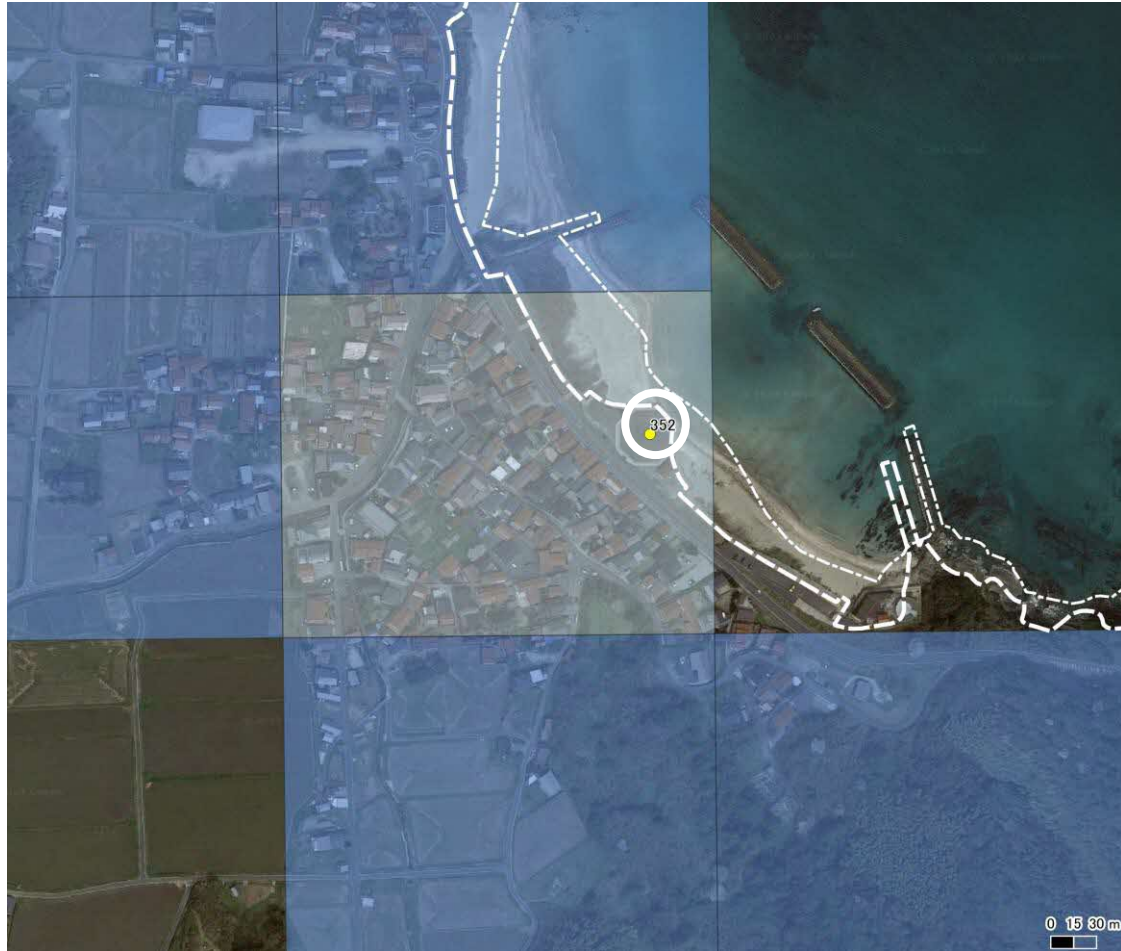

351

穴深公園

アナカコウエン

松江市美保関町北浦1115番1

0.08ha

設備データ	
ブランコ	
滑り台	
スプリング遊具	
鉄棒	
砂場	
ベンチ	○
トイレ	○
手洗い場	
駐車場	○

公園に寄せられたみんなの声	
・コメントなし	

352

千酌港緑地公園

松江市美保関町千酌112番先

0.38ha

設備データ		公園に寄せられたみんなの声
ブランコ		・コメントなし
滑り台		
スプリング遊具		
鉄棒		
砂場		
ベンチ	○	
トイレ	○	
手洗い場		
駐車場		

350

美保関総合運動公園

松江市美保関町下宇部尾872番12外

9.07ha

設備データ

公園に寄せられたみんなの声

ブランコ	○
滑り台	
スプリング遊具	
鉄棒	
砂場	
ベンチ	○
トイレ	○
手洗い場	
駐車場	○

・コメントなし