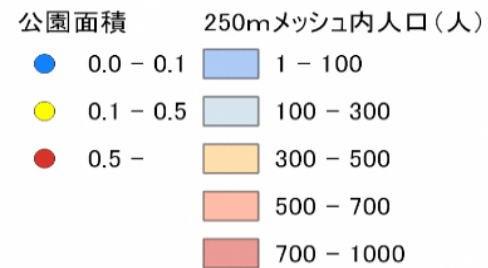

千酌港緑地公園

松江市美保関町千酌112番先

0.38ha

設備データ		公園に寄せられたみんなの声
ブランコ		・コメントなし
滑り台		
スプリング遊具		
鉄棒		
砂場		
ベンチ	○	
トイレ	○	
手洗い場		
駐車場		

350

美保関総合運動公園

松江市美保関町下宇部尾872番12外

9.07ha