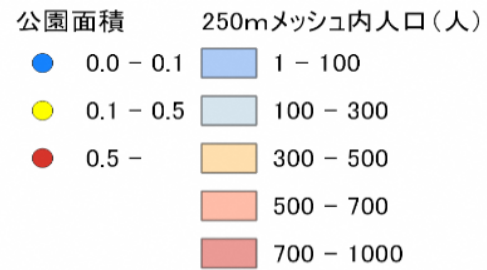

351

穴深公園

アナカコウエン

松江市美保関町北浦1115番1

0.08ha

設備データ	
ブランコ	
滑り台	
スプリング遊具	
鉄棒	
砂場	
ベンチ	○
トイレ	○
手洗い場	
駐車場	○

公園に寄せられたみんなの声	
・コメントなし	

352