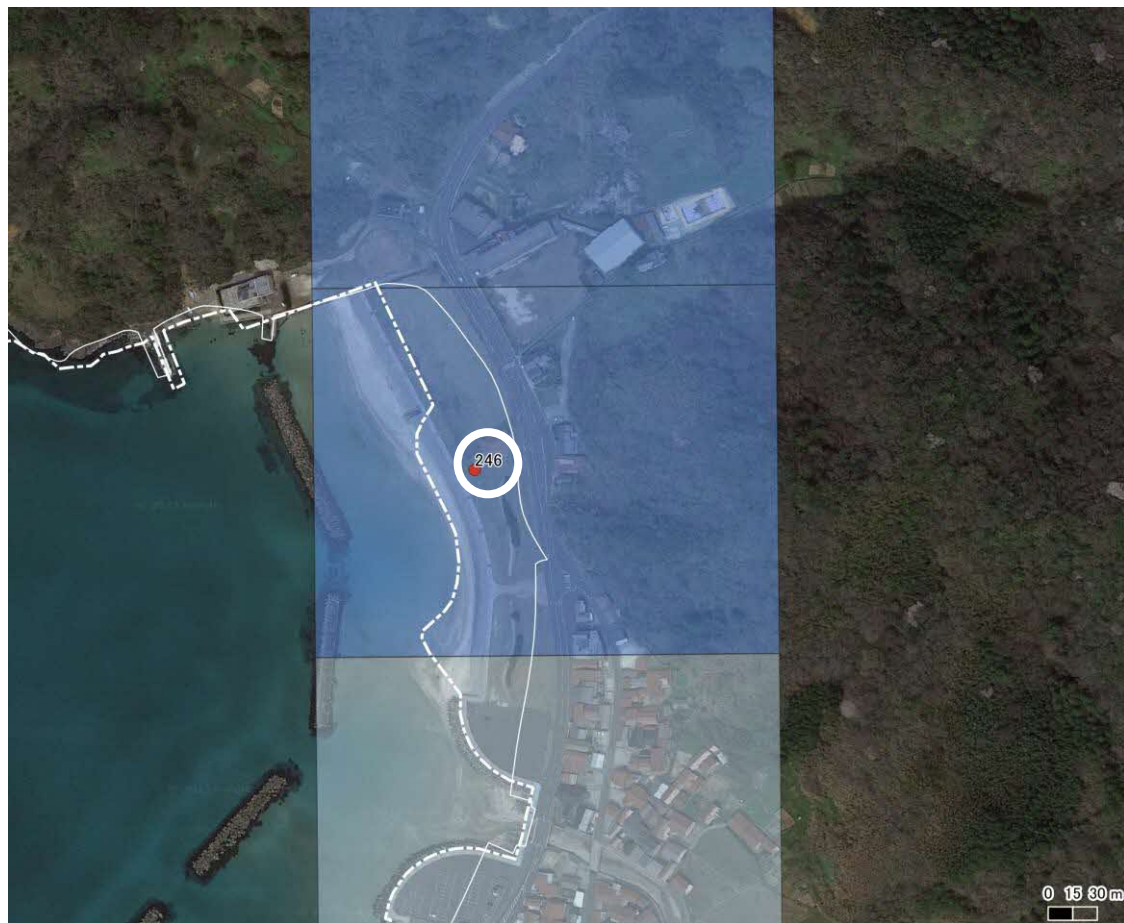

239

沖泊緑地広場

松江市島根町多古1410番外

0.18ha

設備データ

公園に寄せられたみんなの声

ブランコ	○
滑り台	
スプリング遊具	
鉄棒	○
砂場	
ベンチ	○
トイレ	
手洗い場	
駐車場	○

・コメントなし

243

多古緑地広場

松江市島根町多古817番2外

0.36ha

設備データ	
ブランコ	
滑り台	
スプリング遊具	
鉄棒	
砂場	
ベンチ	○
トイレ	○
手洗い場	
駐車場	

公園に寄せられたみんなの声	
・コメントなし	

246

野波海浜公園

松江市島根町野波1926番14外

2.55ha

設備データ	
ブランコ	
滑り台	
スプリング遊具	
鉄棒	
砂場	
ベンチ	○
トイレ	○
手洗い場	
駐車場	○

公園に寄せられたみんなの声	
<p>・スポーツフェスイベントをする際にキャンプなど宿泊可能にしてほしい。</p>	

240

加賀緑地広場

松江市島根町加賀563番18

0.22ha

設備データ	
ブランコ	○
滑り台	
スプリング遊具	
鉄棒	
砂場	
ベンチ	
トイレ	○
手洗い場	
駐車場	○

公園に寄せられたみんなの声

・コメントなし

242

西の浜緑地広場

松江市島根町加賀6296番6

0.17ha

設備データ		公園に寄せられたみんなの声
ブランコ		・コメントなし
滑り台		
スプリング遊具		
鉄棒		
砂場		
ベンチ	○	
トイレ		
手洗い場		
駐車場		