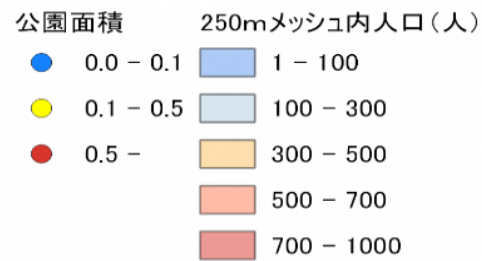

237

マリンタウン加賀緑地

松江市島根町加賀708番11

0.06ha

設備データ	
ブランコ	
滑り台	
スプリング遊具	○
鉄棒	
砂場	
ベンチ	○
トイレ	
手洗い場	
駐車場	

公園に寄せられたみんなの声

・コメントなし