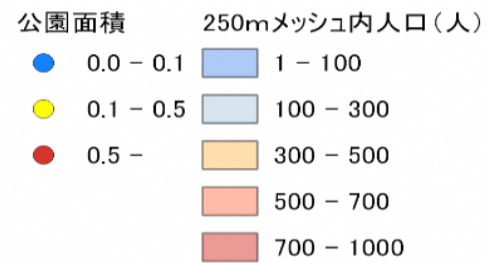

松江市島根町野波1926番14外

2.55ha

設備データ	
ブランコ	
滑り台	
スプリング遊具	
鉄棒	
砂場	
ベンチ	○
トイレ	○
手洗い場	
駐車場	○

公園に寄せられたみんなの声	
<p>・スポーツフェスイベントをする際にキャンプなど宿泊可能にしてほしい。</p>	

240

加賀緑地広場

松江市島根町加賀563番18

0.22ha