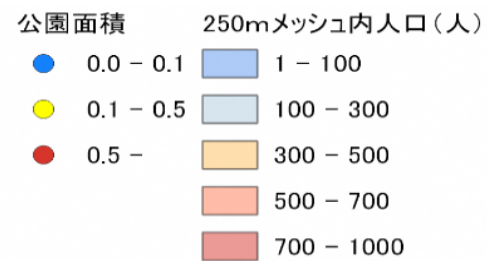

239

沖泊緑地広場

松江市島根町多古1410番外

0.18ha

設備データ

公園に寄せられたみんなの声

ブランコ	○
滑り台	
スプリング遊具	
鉄棒	○
砂場	
ベンチ	○
トイレ	
手洗い場	
駐車場	○

・コメントなし