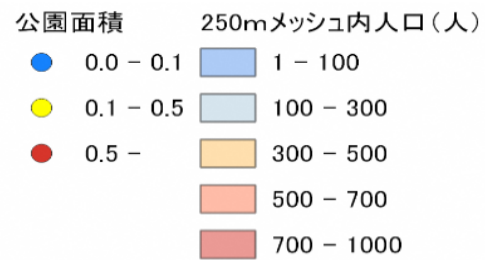

244

島根総合公園

松江市島根町大芦1184番1外

6.8ha

設備データ	
ブランコ	
滑り台	
スプリング遊具	
鉄棒	
砂場	
ベンチ	○
トイレ	○
手洗い場	
駐車場	○

公園に寄せられたみんなの声

・遊具を増やしてほしい。また、夏が近くなると雑草が茂ってくるため定期的に草刈りしてほしい。