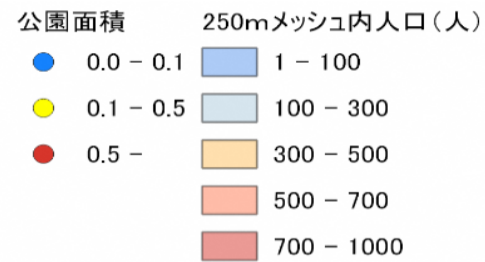

241

瀬崎緑地広場

松江市島根町野波4189番1外

0.46ha

設備データ	
ブランコ	○
滑り台	
スプリング遊具	○
鉄棒	
砂場	
ベンチ	○
トイレ	○
手洗い場	
駐車場	

公園に寄せられたみんなの声

・とても綺麗で管理されている。

238