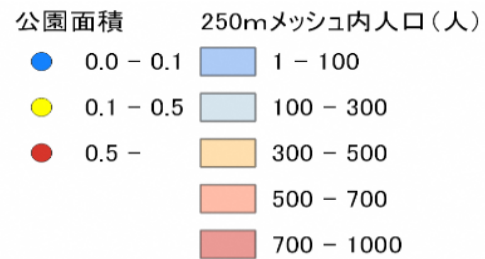

238

沖泊運動広場

松江市島根町多古1192番1外

0.11ha

設備データ		公園に寄せられたみんなの声
ブランコ	☐	・コメントなし
滑り台	☐	
スプリング遊具	☐	
鉄棒	☐	
砂場	☐	
ベンチ	☐	
トイレ	☐	
手洗い場	☐	
駐車場	☐