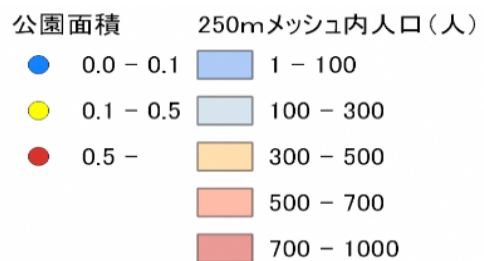

245

野井緑地広場

松江市島根町野井1134番

0.27ha

設備データ

公園に寄せられたみんなの声

ブランコ	○
滑り台	
スプリング遊具	
鉄棒	
砂場	
ベンチ	
トイレ	○
手洗い場	
駐車場	

・コメントなし