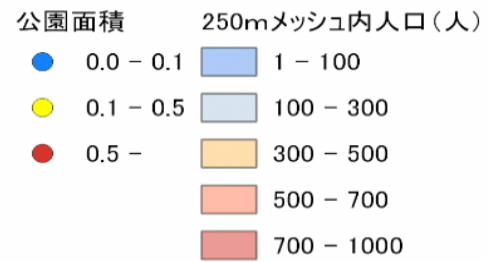

設備データ	
ブランコ	○
滑り台	
スプリング遊具	
鉄棒	
砂場	
ベンチ	
トイレ	○
手洗い場	
駐車場	○

公園に寄せられたみんなの声

・コメントなし

242

西の浜緑地広場

松江市島根町加賀6296番6

0.17ha

設備データ		公園に寄せられたみんなの声
ブランコ		・コメントなし
滑り台		
スプリング遊具		
鉄棒		
砂場		
ベンチ	○	
トイレ		
手洗い場		
駐車場		