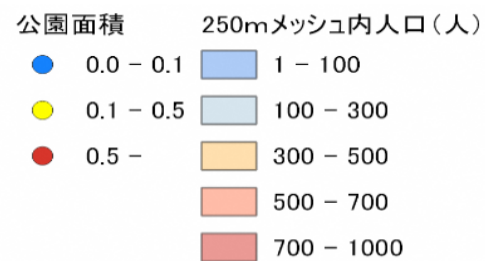

246

野波海浜公園

松江市島根町野波1926番14外

2.55ha

設備データ	
ブランコ	
滑り台	
スプリング遊具	
鉄棒	
砂場	
ベンチ	○
トイレ	○
手洗い場	
駐車場	○

公園に寄せられたみんなの声	
・スポーツフェスイベントをする際にキャンプなど宿泊可能にしてほしい。