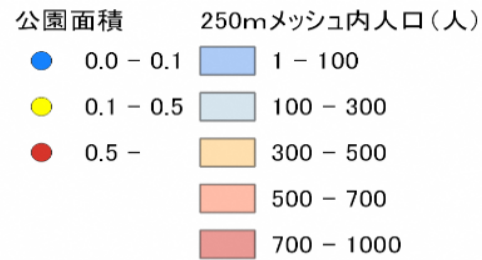

243

多古緑地広場

松江市島根町多古817番2外

0.36ha

設備データ	
ブランコ	
滑り台	
スプリング遊具	
鉄棒	
砂場	
ベンチ	○
トイレ	○
手洗い場	
駐車場	

公園に寄せられたみんなの声	
・コメントなし